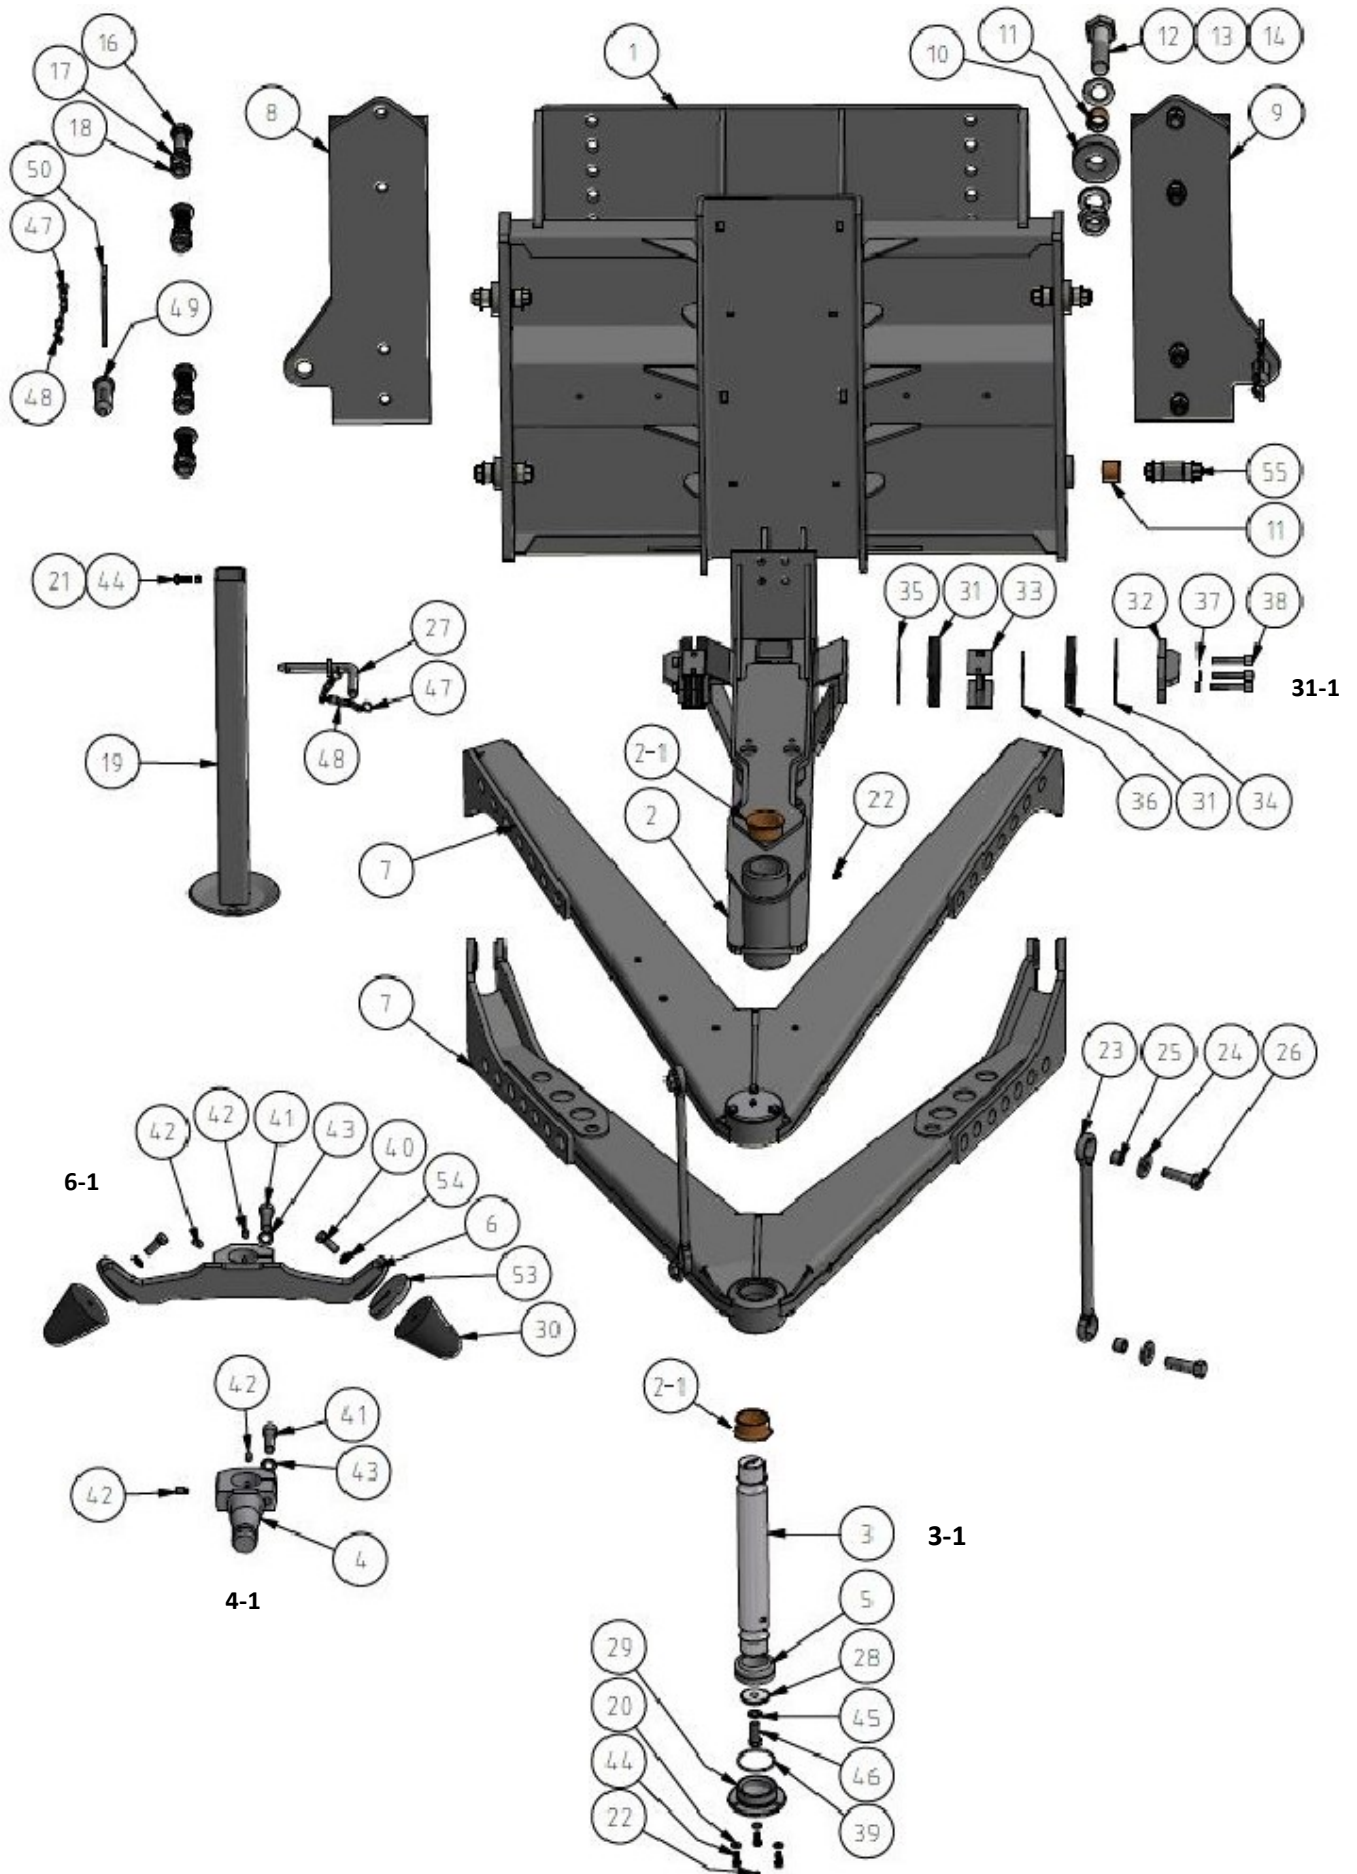

P-gram NO HL

2020-07- NY Fästplatta, Centrumbom och slitplast

Pos	Antal	Art nr	Benämning	
1	1	10025727	Fästplatta Norge	Fästplatta VV95 - 10028718
2	1	10025730	Centrumbom	
2-1	2	50000016	Kragbussning WB800Wf	
3	1	10036116	Centrumaxel HL M14	
3-1	1	10032787	Komplett Centrumaxel Norge HL	
4	1	10010777	Vridtapp	
4-1	1	10012449	Vridtapp 2011, inkl. skruv, nordlock, stoppskruv	
5	2	10001773	Ledlager GE 45 ES	
6	1	10023632	Ok med överfall NO	
6-1	1	10037705	Ok med överfall NO inkl. skruv, nordlock, stoppskruv	
7	2	10033444	Länkarm HL 2019	
8	1	10019615	Infästningskrok Norgeplatta	
9	1	10019576	Infästningskrok Norgeplatta	
10	1	10009245	Rulle Norgeplatta	
11	5	10011118	Bussning COB095 3030	
12	1	M30 x 130	Hex-Head Bolt	
13	3	60000135	Bricka SRB 31x52 fzb SS71	
14	1	60000118	Låsmutter M30 fzb kl8 DIN 982	
15	6	10009250	Skruv MF6S M20x60 10.9 obh	
16	2	10039977	Skruv M6S M20x70 10.9 GEOMET DIN 931	
17	10	60000151	Nordlockbricka NL20	
18	8	60000112	Låsmutter M20 fzb kl8 DIN982	
19	1	10001892	Parallelogram Ms stödben	
20	6	60000139	Bricka BRB 8,4x16 fzb HB200 SMS 70	
21	1	60000113	Låsmutter M8 fzb kl8 DIN 982	
22	3	50000023	Smörjnippel M6 rak	
23	2	10025910	Säkerhetswire Ø10, 0,41m	
24	4	10002256	Bricka D42-17x4	
25	4	10025163	Stödhylsa ø27x20.5 L=16	
26	4	60000026	Skruv M6S M16x60 fzb 8.8 DIN 931	
27	1	10005244	Låspinne Ø16, CC68mm	
28	2	10036117	Bricka centrumaxel M14	
29	2	10002243	Lock Länkarm	
30	2	10002260	Anslag, gummi GB90110 M12,80	
31-1	1	10031540	Repsats-Glidplast inkl klämjärn P-gram (En sida) Pos 31 till 38	
31-2	1	10009111	Repsats-Parallelogram (Båda sidor. Kämjärn ingår ej)	
31	4	10001036	Glidplatta	
32	2	10001732	Klämjärn	
33	2	10001736	Mellandel	
34	2	10001733	Shims 2mm	
35	2	10001735	Shims 1mm	
36	2	10001734	Shims 1mm Mellandel	
37	6	60000148	Nordlockbricka NL10	
38	6	60000083	Skruv MC6S M10x60 12,9 obeh DIN 912	
39	2	10002244	O-ring ø59.5x3	
40	2	60000073	Skruv M6S M12x35 fzb 8.8 DIN 933	
41	2	10001759	Skruv MC6S M16x60 obh 12,9 DIN 912	
42	5	10001760	Stoppskruv MS6SS 10x20 DIN 914	
43	2	60000002	Nordlockbricka NL16	
44	7	60000055	Skruv M6S M8x20 fzb 8.8 DIN 933	
45	2	10008774	Nordlockbricka NL14	
46	2	10036118	Skruv M6S M14x35 GEOMET 10.9	
47	3	10003134	S-krok 3mm	
48	0,4m	10006408	Kätting 5mm, länklängd 28mm	
49	2	10015054	Låsbult Norgefäste	
50	1	10015053	Låskil	
50-1	2	60000169	Ringsprint ø4,5x40	
53	1	10027754	Distansskiva 12 mm	
54	2	60000149	Nordlockbricka NL12	
55	4	10030534	Expander Mählers p-gram 2010	