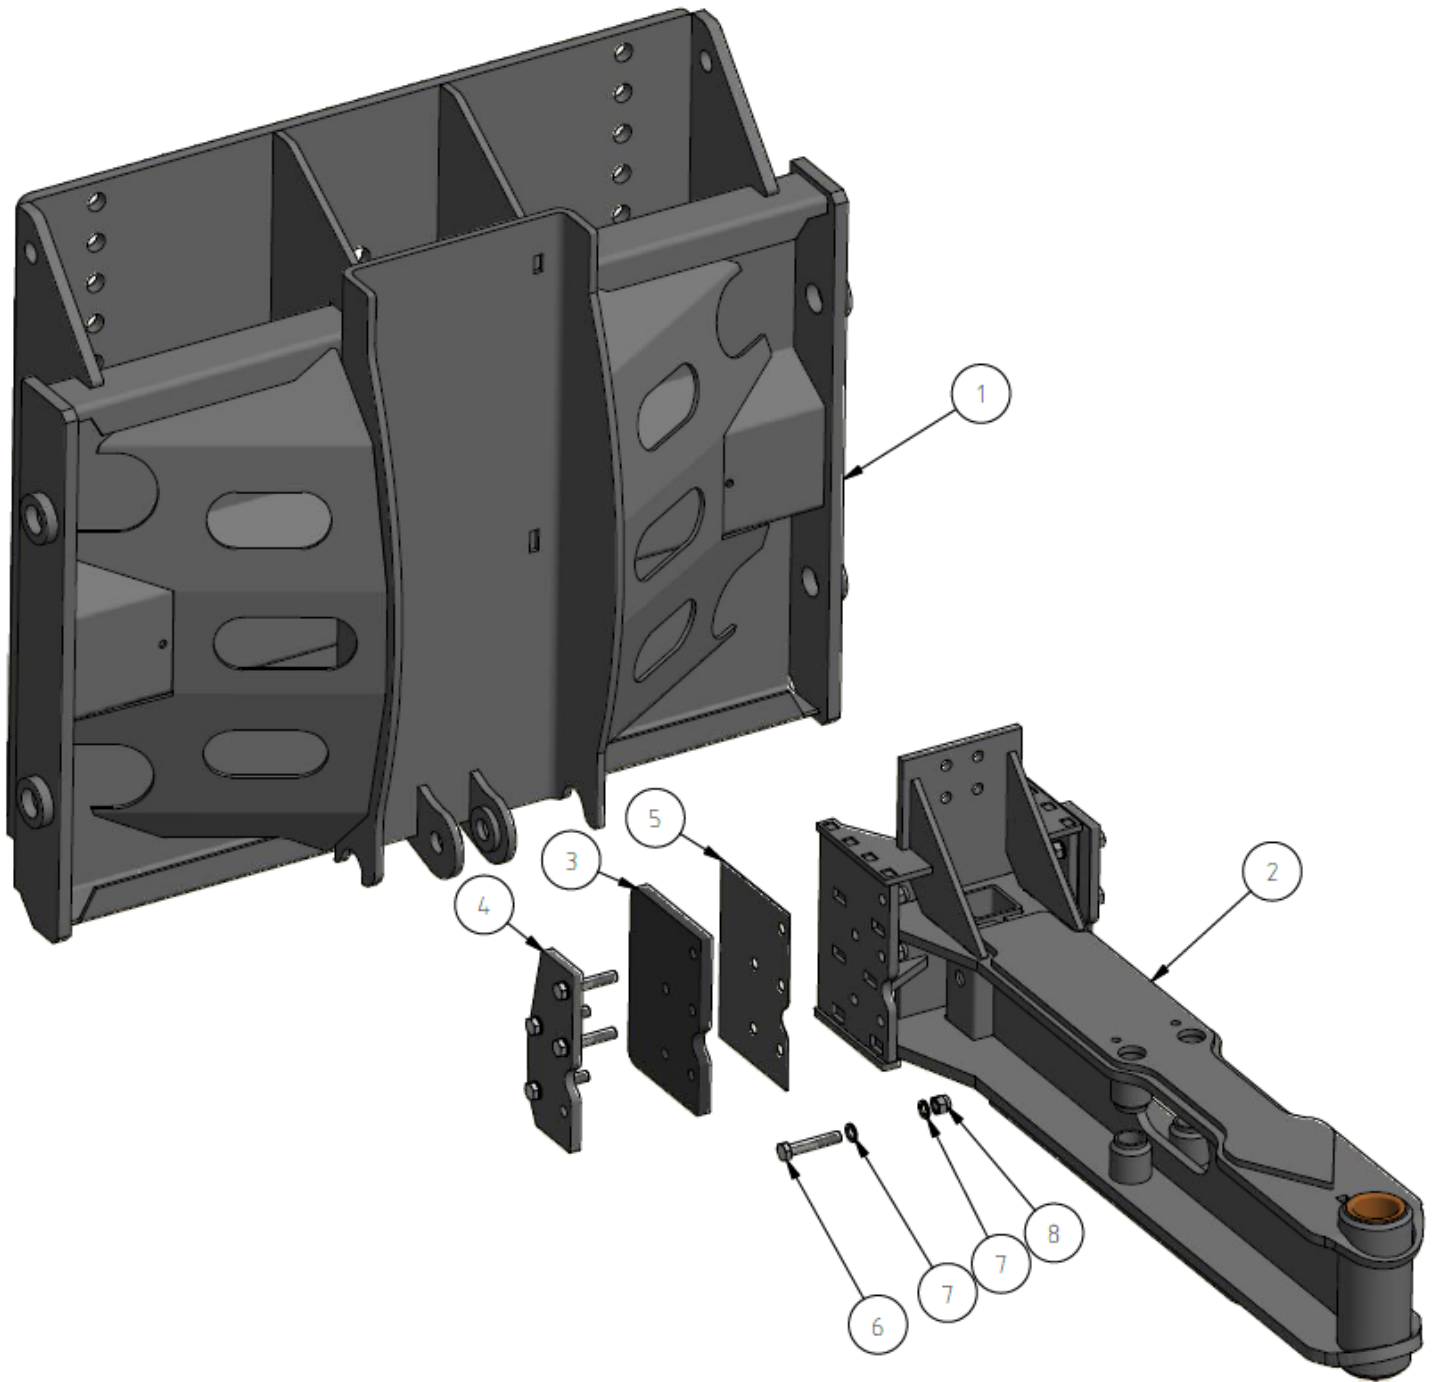

Pos	Antal	Art.nr.	Benämning
3	2	10001730	Lagerhus
7	1	10024131	Övre fäste lyftcylinder
11	1	10002246	Tapp ø25
13	1	10033461	Fäste chockventil
14	1	10033462	Fäste hydraulblock
16	2	10028536	Hydraulcyl. ø80/40-500, NO-HL
16-1	1	10002010	Packningssats 80/40
16-2	2	10006264	Ledlager GE 30 ES
21	2	10008990	Skruv M6S M30x130 fzv 8.8 DIN 931
22	4	60000135	Bricka BRB 31x52 fzb HB200 SMS 70
23	2	60000118	Låsmutter M30 fzb kl8 DIN 982
31	2	10001068	Distansring ø34/26 L 8mm
32	2	60000163	Saxpinne 6x40
34	2	10002025	Axeltapp ø30 Rostfri
35	10	60000139	Bricka BRB 8,4x16 fzb HB200 SMS 70
36	2	60000033	Sexkantskruv M8x40
37	3	60000113	Låsmutter M8 fzb kl8 DIN 982
43	2	10001731	Glidlager ø25/28 L25
45	1	10024804	Lyftcylinder 50/32 630
45-1	2	70000022	Packningssats 50/32
45-2	2	10005705	Ledlager GE 25 ES
50	8	60000148	Nordlockbricka NL10
53	2	10000217	Distanshylsa L13
53-1	2	10000209	Distanshylsa L53 OBS! Bara Rossöplogar
54	1	10002247	Nålventil (Rubenskran)
55	1	10007746	Kulventil BKH 1/2"inv.-1/2"inv.
56	1	10002130	Chockventil TBADH 1/2 80/80
57	1	60000010	Skruv M6S M10x80 fzb 8.8 DIN 931
58	1	60000117	Låsmutter M10 fzb kl8 DIN 982
59	4	60000142	Bricka BRB 13x24 fzb
60	6	60000073	Skruv M6S M12x35 fzb 8.8 DIN 933
61	4	60000196	Låsmutter M12kl 6 fzb DIN 985
65	2	60000047	Skruv M6S M10x25 fzb 8.8 DIN 933
69	6	60000061	Skruv M6S M8x25 fzb 8.8 DIN 933
73	1	10000217	Distanshylsa L13
1		10006204	Snabbkoppl.3/8" hona m.elim.
1		10006337	Dammskydd 3/8" för hona
1		10006252	Snabbkoppl.3/8" hane m.elim.
1		10006244	Dammskydd 3/8" för hane
1		10001679	Snabbkoppl.1/2" hona m.elim.
1		10001853	Dammskydd 1/2" för hona
1		10001992	Snabbkoppl.1/2" hane m.elim. 5021
1		10001993	Dammskydd 1/2" för hane
2		10001488	Slang, höj och sänk - 3/8" L1800
2		10002252	Slang, vrid - 3/8" L2200
4		10002250	Slang, vridcylinder 1/2"- rak L900
15		10001484	Tredobricka 1/2"
6		10001857	Adapter rak 3/8"- 1/2"
2		10001858	Adapter 90° 3/8"- 1/2" ställb
2		10001862	Adapter rak 1/2" utv- 1/2" inv rörl.m
5		10002251	Adapter rak 1/2" utv- 1/2" utv
2		10002254	Stålpugg 1/2" utv
1		10004733	Adapter 45° 1/2" utv- 1/2" utv ställb.