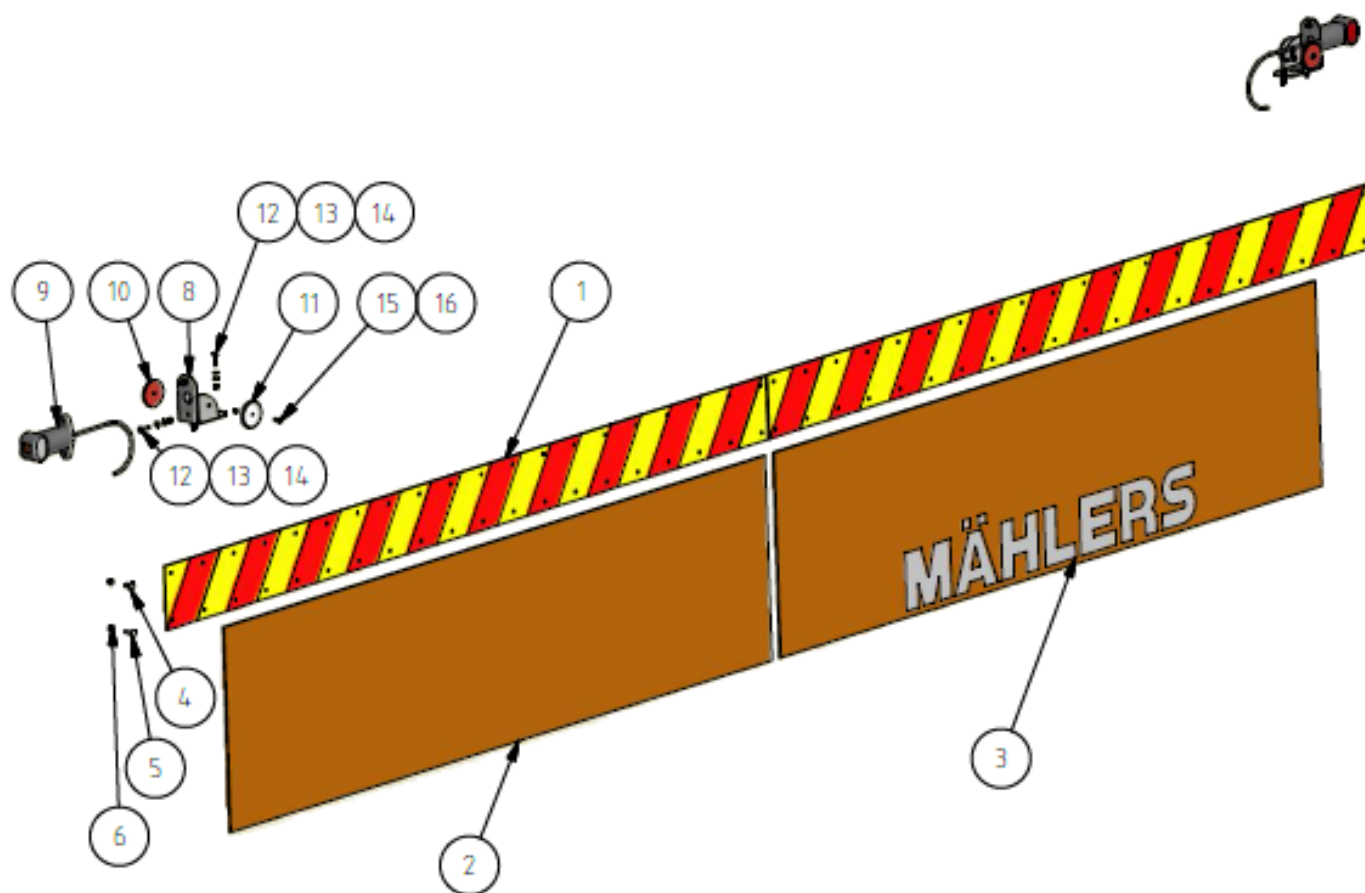

Överkastskydd Norge

Överkastskydd Norge

Pos	Antal	Ritn.nr.	Benämning
1	1st	10023236	Reflex-Norge 4000x150x1,5
2	1st	10023238	Överkast skydd 1800x480 opräglat
3	1st	10023237	Överkast skydd 1800x480 präglat
4	24st	60000277	Skruv MVBF M6x20
5	24st	10008851	Skruv MVBF M6x25
6	48st	60000278	Låsmutter M6 Fläns
8	2st	10026170	Pos.ljushållare Norge
9	2st	10025801	Positionsljus 12/24V inkl. 5 m kabel
10	2st	10001321	Reflex - Röd
11	2st	10001322	Reflex - vit
12	10st	60000045	Skruv M6S M6x25 fzb 8.8 DIN 933
13	16st	60000144	Bricka BRB 6,4x12 fzb HB200 SMS 70
14	8st	60000119	Låsmutter M6 fzb kl8 DIN 982
15	4st	10011101	Skruv MRX M5x16 POZ fzb 4.8
16	4st	60000116	Låsmutter M5 fzb kl8 DIN 982