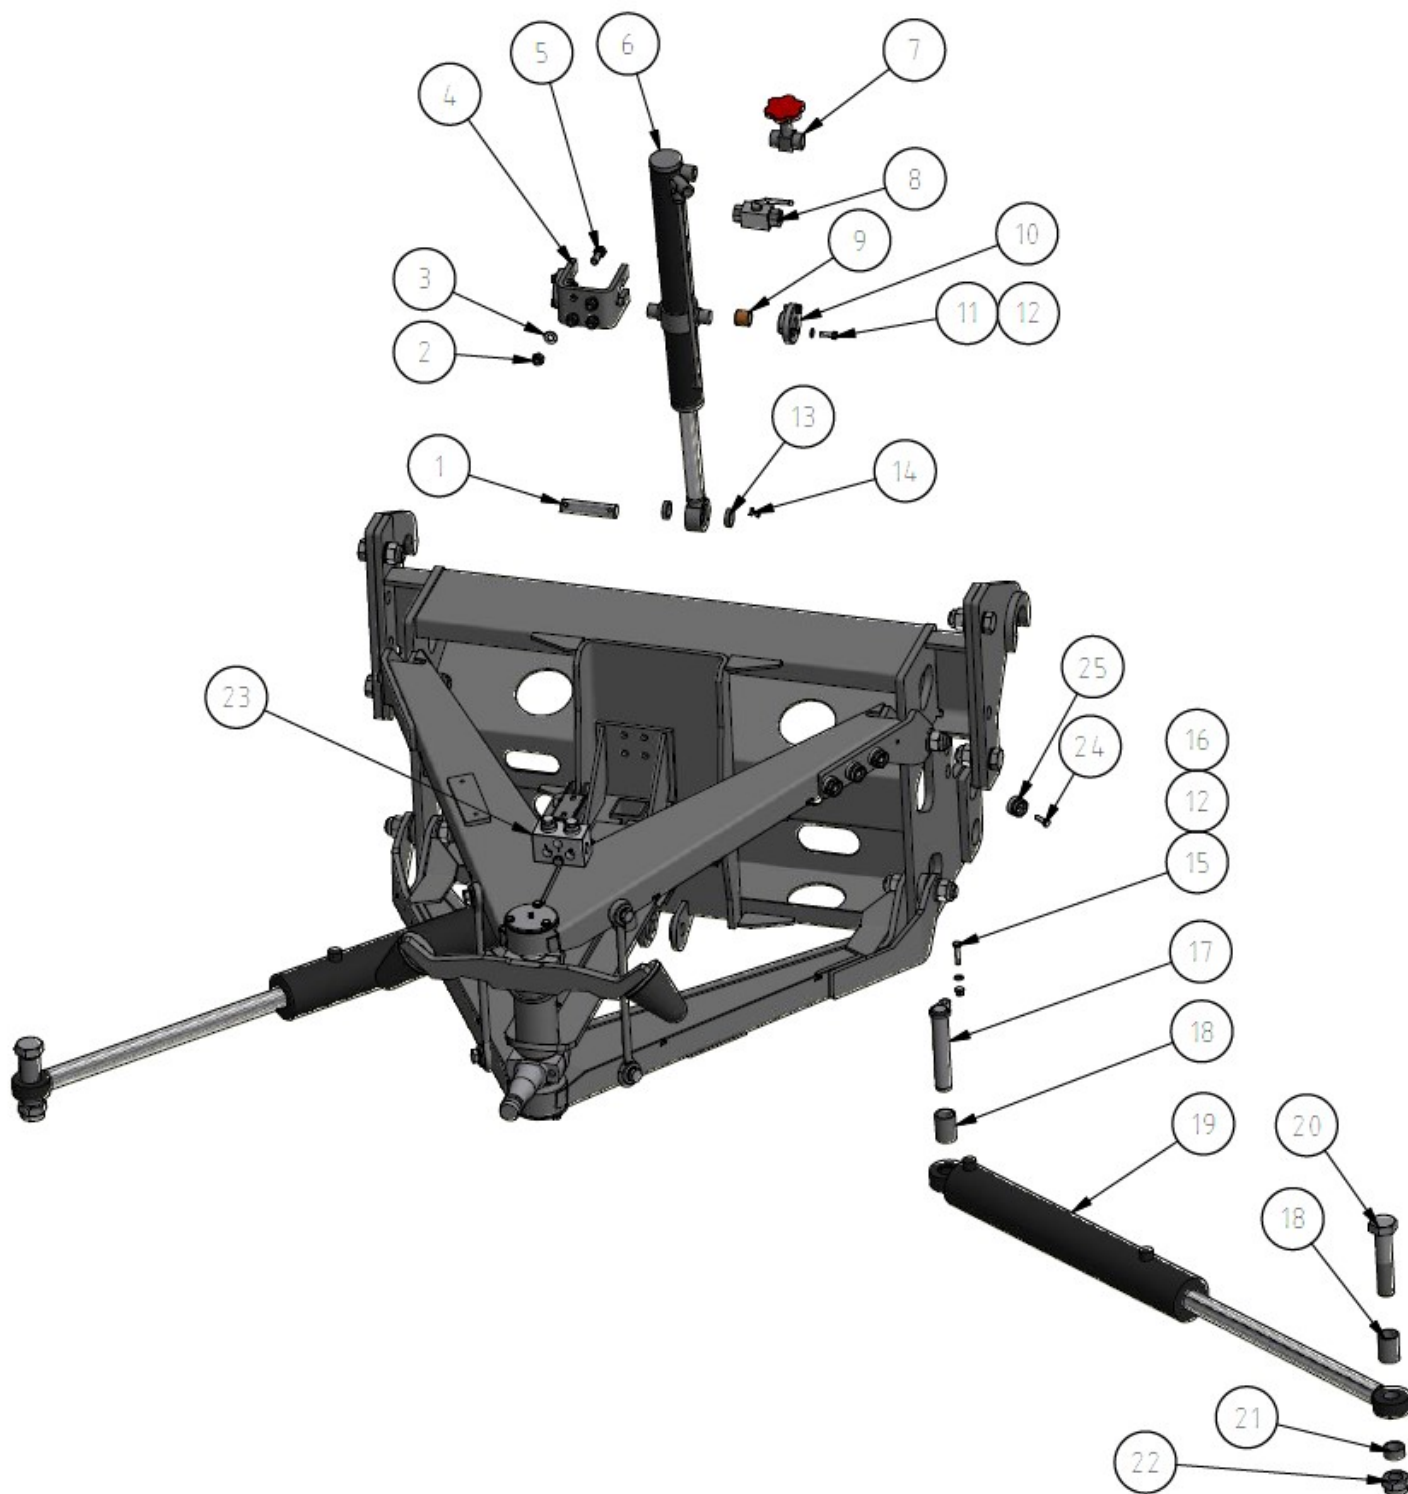

P-GRAM - EJ HÖGLYFTANDE.

Hydraulik, infästning.

Pos	Antal	Art.nr	Benämning
1	1 st	10002246	Tapp 25 L106
2	4 st	60000196	Låsmutter M12
3	4 st	60000142	Bricka BRB 13x24
4	1 st	10024131	Övre fäste lyftcylinder
5	4 st	60000053	Skruv M6S M12x35 fzb 8.8
6	1 st	10001728	Lyftcylinder 50/32-450
6-1	1 st	70000022	Packningsatts cylinder 50/32
6-2	1 st	10005705	Ledlager GE 25 ES
6-3	1 st	10015033	Spårring SGH 42
6-4	1 st	50000023	Smörjnippel M6 rak
7	1 st	10002247	Nålventil (Rubenskran)
8	1 st	10007746	Kulventil BKH 1/2"inv.-1/2"inv.
9	2 st	10001731	Glidlager ø25/28 L25
10	2 st	10001730	Lagerhus
11	6 st	60000061	Skruv M6S M8x25
12	8 st	60000139	Bricka BRB 8,4x16
13	2 st	10001068	Distansring 8mm
14	2 st	60000163	Saxpinne ø6,3x40
15	2 st	60000033	Skruv M6S M8x40
16	2 st	60000279	Låsmutter M8 Fläns
17	2 st	10002025	Axeltapp ø30
18	4 st	10000209	Distanshylsa L53
19	2 st	10002261	Vridcyl 80/40-500
19-1	1 st	10002010	Packningsatts 80/40
19-2	2 st	10006264	Ledlager GE30ES
19-3	2 st	10010034	SGH 47 Låsring
19-4	2 st	50000023	Smörjnippel M6 rak
20	2 st	60000043	Skruv M6S M30x140
21	2 st	10026626	Distanshylsa ø30/38 L19
22	2 st	60000104	Låsmutter M30
23	1 st	10002130	Chockventil TBADH 1/2 80/80
23-1	1 st	60000010	Skruv M6S M10x80
23-2	1 st	60000117	Låsmutter M10
24	4 st	10002313	Skruv MC6S M8x30
25	4 st	10006285	Parkeringsnippel TEMA 5011
25-1	4 st	10001588	Parkeringsnippel TEMA 7511 (Äldre utförande)
	2 st	10001488	Slang, höj och sänk - 3/8" L1800
	2 st	10002252	Slang, vrid - 3/8" L2200
	1 st	10006039	Slang, vridcylinder 1/2" rak- 90° L830
	2 st	10002250	Slang, vridcylinder 1/2"- rak L900
	1 st	10002253	Slang, vridcylinder 1/2" rak- 90° L600
	15 st	10001484	Tredobricka 1/2"
	6 st	10001857	Adapter rak 3/8"- 1/2"
	2 st	10001858	Adapter 90° 3/8"- 1/2" ställb
	2 st	10001862	Adapter rak 1/2" utv- 1/2" inv rörl.m
	5 st	10002251	Adapter rak 1/2" utv- 1/2" utv
	2 st	10002254	Stålpugg 1/2" utv
	1st	10004733	Adapter 45° 1/2" utv- 1/2" utv ställb.
	4 st	10002441	Snabbkoppling 7511 3/4" hona
	4 st	10001679	Snabbkoppling 5011 1/2"