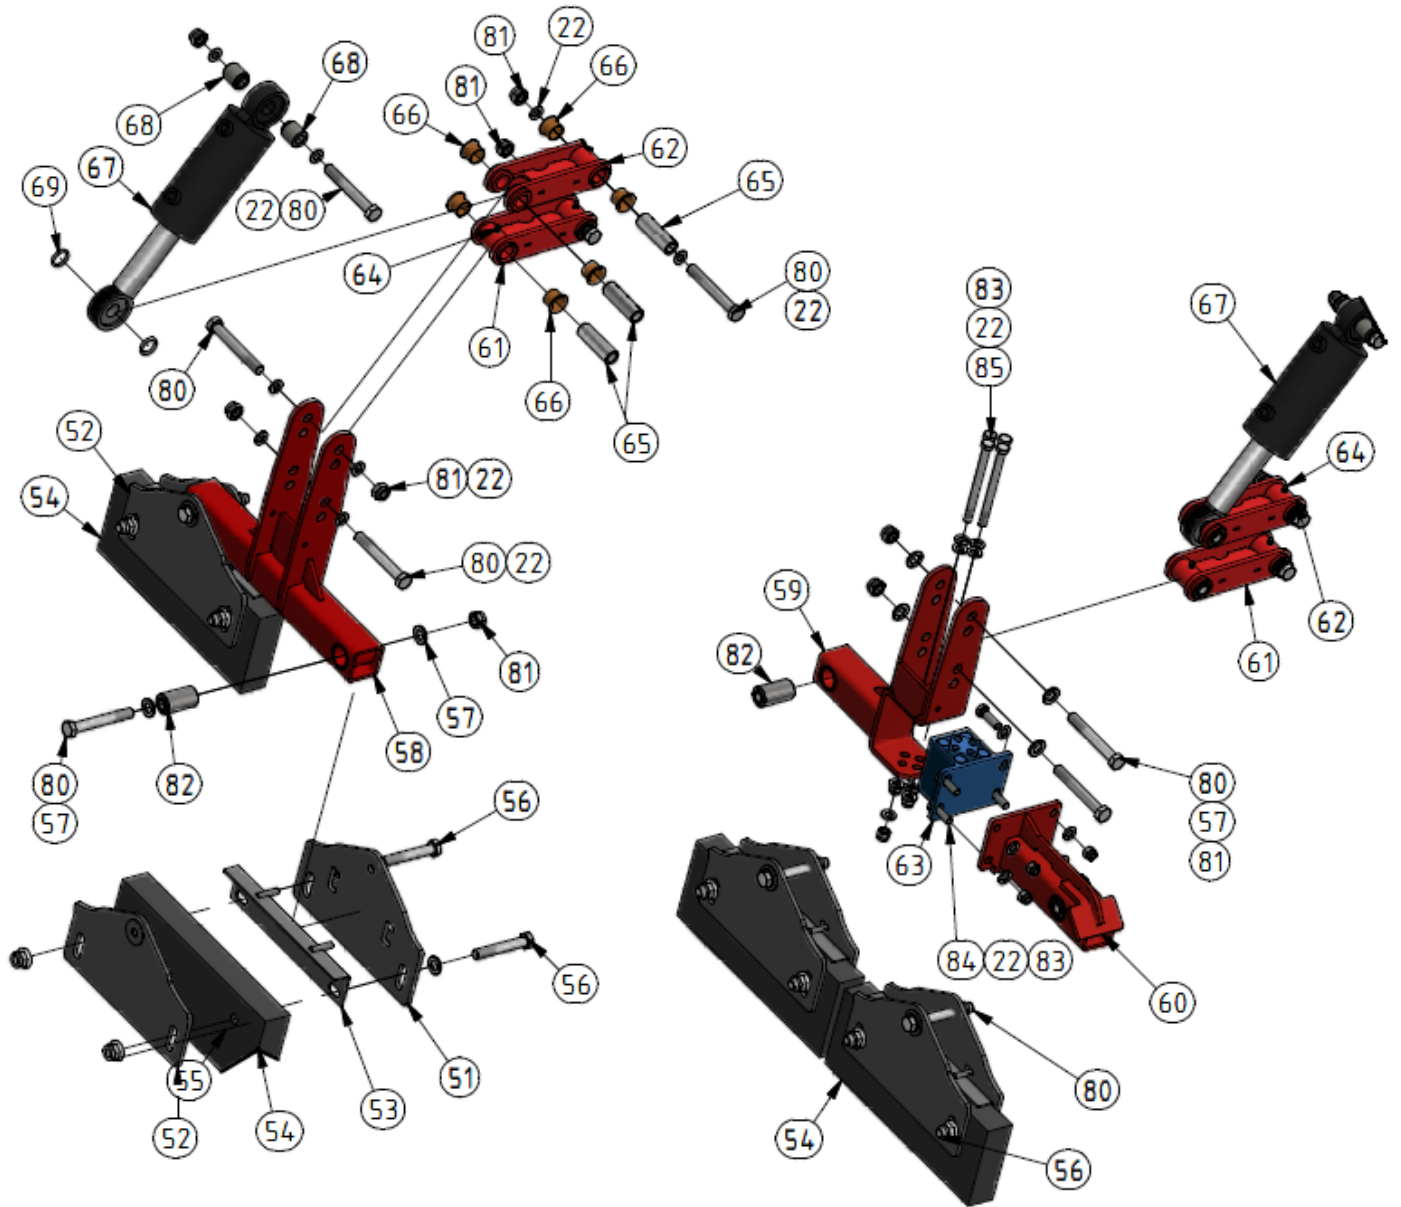

Moddskärhållare

Moddskärhållare

Pos	Antal	Ritn.nr.	Benämning
22	50	60000142	Bricka BRB 13x24 fzb
51	8	10003392	Bakre skärhållare
52	8	10003230	Främre skärhållare
53	8	10008171	Mothåll
54	8	10019775	Gummiskär 395x150x50
55	16	60000122	Låsmutter M16 Fläns fzb kl8
56	16	60000023	Skruv M6S M16x100 fzb 8.8
57	42	60000140	Bricka BRB 17x30 fzb
58	3	10019822	Moddskärshållare 3,2 m
59	1	10019824	Fäste flexibel gummiskärhållare 3,2
60	1	10019826	Moddskärshållare flexibel
61	4	10002007	Nedre Arm
61-1	4	10040220	Nedre Arm, Komplet med bussning
62	4	10002008	Övre arm
62-1	4	10040221	Övre Arm, Komplet med bussning
63	1	10005088	Rosterspännare 45 x 100
64	20	50000023	Smörjnippel M6 rak
65	16	10006157	Distansrör Ø25h9 L79, hålat
66	32	10006288	Bussning ø35x25-L25
67	4	10006037	Hydraulcylinder Ø50/25-100
67-1	8	10005705	Ledlager GE 25 ES
67-2	8	10015033	Spårring SGH 42 DIN 472
69	8	10005582	Distans Ø32/26 L=4mm
80	28	60000012	Skruv M6S M16x120 fzb 8.8 DIN 931
82	8	10006197	Gummibussning Ø15,9/33,4 L60,3/65
83	8	60000115	Låsmutter DIN 982 M12
84	4	60000068	Skruv M6S M12x40 fzb 8.8
85	4	10008476	Skruv M6S M12x150 fzb 8.8