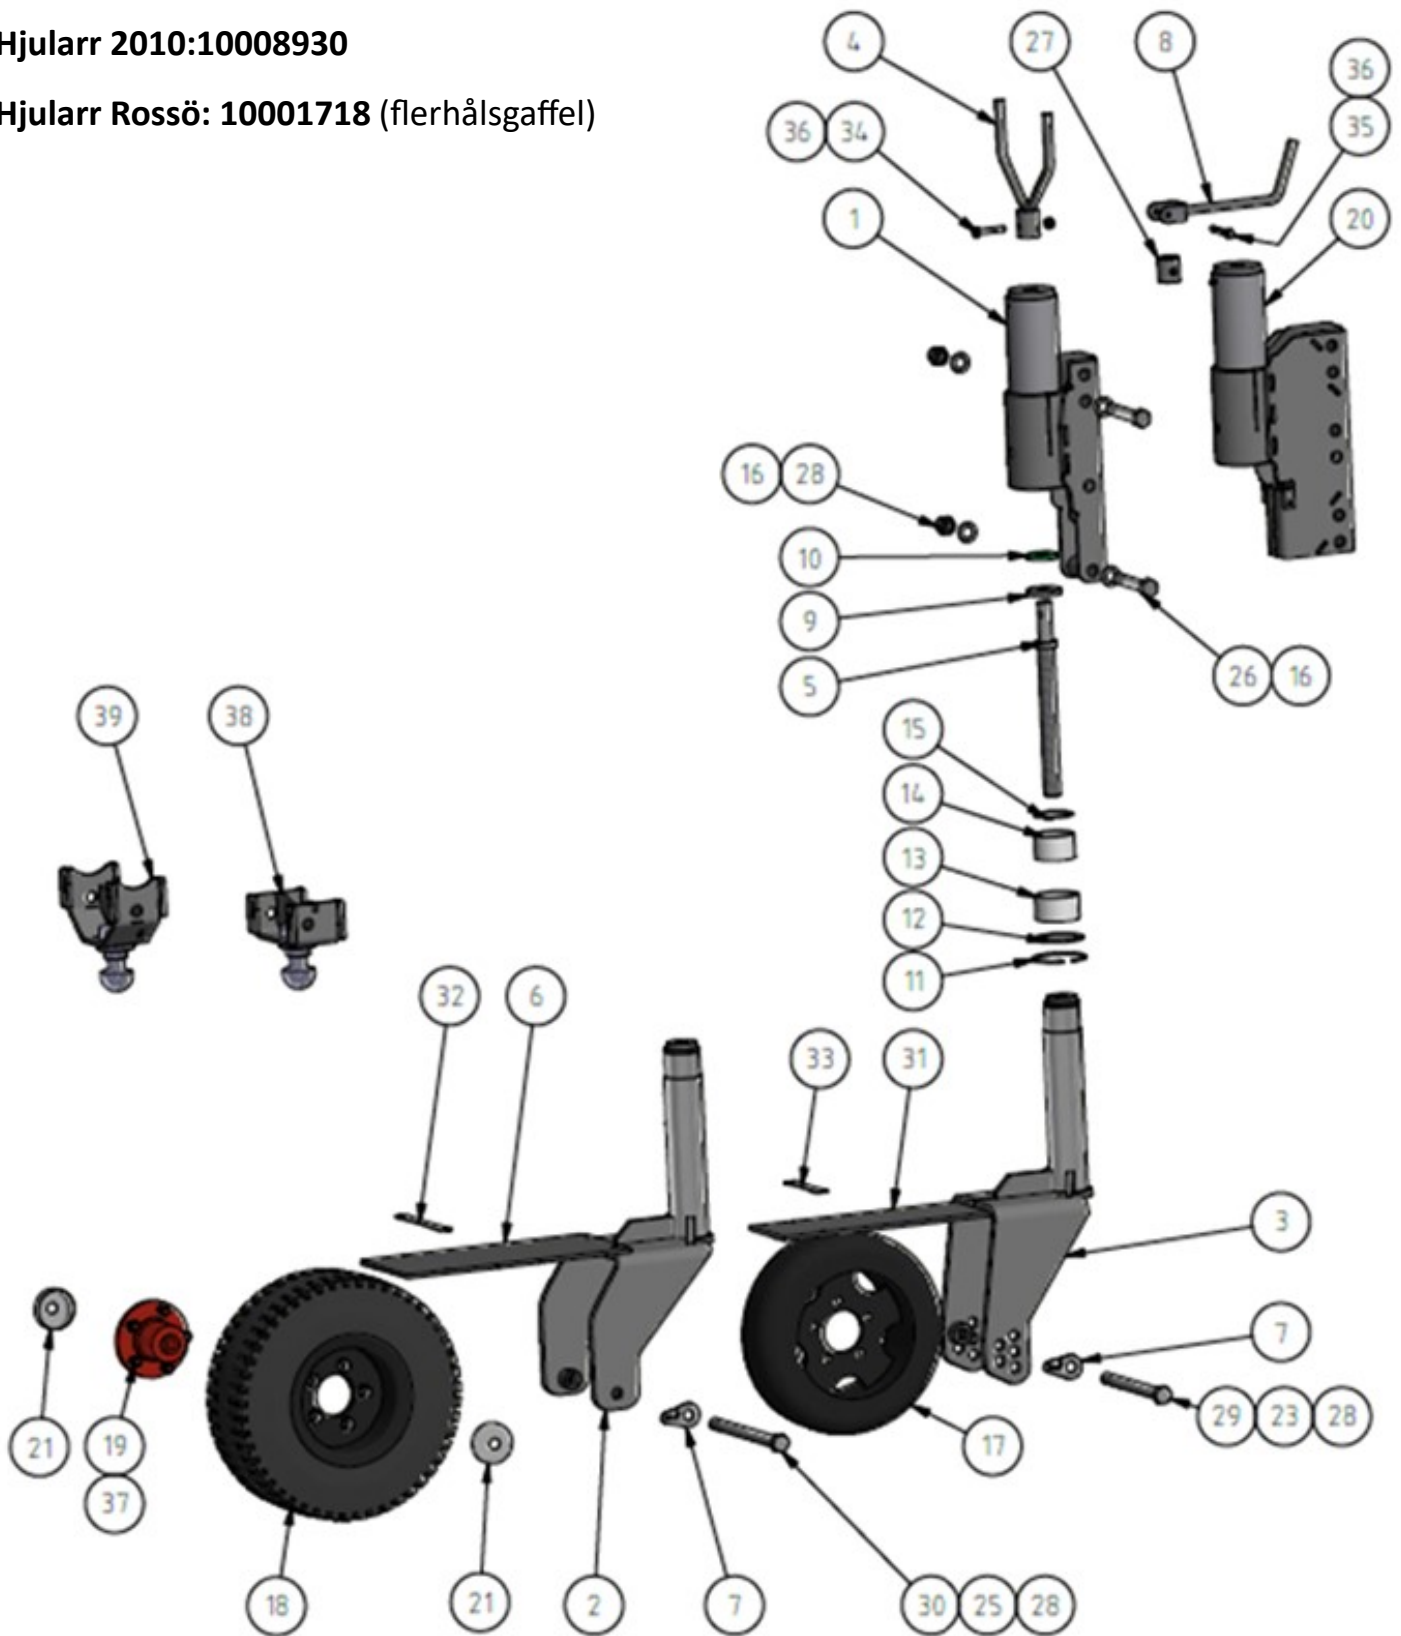

Hjularr 2010:10008930

Hjularr Rossö: 10001718 (flerhåls gaffel)

Pos	Antal	Art.nr.	Benämning	Anmärkning
1	1	10031680	Ytterhylsa 2018	Sidoplogar, frontplogar.
2	1	10008934	Innerstolpe med gaffel	
3	1	10001709	Innerstolpe m.gaffel	
4	1	10001933	Vev för spindel	
5	1	10001183	Spindel 18mm förlängd	
6	1	10030005	Stänkskärm kpl. Rossö 2010 hjulgaffel	
6-1	1	10010091	Stänkskärm 2010	
6-2	0,2	10038678	Rostfri långlänkad kätting 4mm	
6-3	0,2	10038678	Rostfri långlänkad kätting 4mm	
6-4	2	60000095	Skruv MVBF M8x35 fzb DIN 603	
6-5	2	60000279	Låsmutter M8 Fläns fzb kl8	
7	2	10038671	Bricka Rostfri Skärm (förstärkt)	
8	1	10001289	Vev med bockat handtag	
9	1	60000130	Bricka TBRB 26x65 fzb SS 1466	
10	1	10001240	Tryckbricka Oilon	
11	1	10001722	Spårring SGH 97 DIN 472	
12	1	10001711	Stödtring ø94/73-3	
13	1	10001712	Buskning nedre 81x70,3	
14	1	10001710	Buskning övre 74,7x45	
15	1	10001716	Spårring SGA 63 DIN 471	
16	4	60000138	Bricka BRB 21x36 fzb	
17	1	10001348	Massivt hjul 8" på fälg	
17-1	1	10035059	Massivt hjul 8" inkl nav och skruv	
18	1	10011250	Hjul 8" 2010 för 8" nav	
19	1	10001190	Nav kpl (diagonalplog) 8"	
19-1	1	10035608	Nav 8" inkl infästningsskruv	
20	1	10028437	Ytterhylsa DPD Moddskär	DPH, DPD Moddskär. Ej Rossö - DS
21	2	10002019	Tätningkapsel 72/75x20	
22	2	50000023	Smörjnippel M6 rak	
23	1	10001715	Distance, hjulgaffel	Hjulgaffel 178mm
25-1	2	60000138	Bricka BRB 21x36 fzb HB200 SMS 70	För shimsning av hjul. (Max avvikelse +-3mm)
25-2	1	10001720	Bricka TBRB 21x36 fzb SMS 1466	För shimsning av hjul. (Max avvikelse +-3mm)
25	2	10012448	Distans,kort	Hjulgaffel 208mm
25-1	2	60000138	Bricka BRB 21x36 fzb HB200 SMS 70	För shimsning av hjul. (Max avvikelse +-3mm)
25-2	1	10001720	Bricka TBRB 21x36 fzb SMS 1466	För shimsning av hjul. (Max avvikelse +-3mm)
26	2	60000007	Skruv M6S M20x130 fzb 8.8 DIN 931	
27	1	10001286	Hylsa handtag	
28	3	60000112	Låsmutter M20 fzb kl8 DIN982	
29	1	60000025	Skruv M6S M20x240 fzb 8.8 DIN 931	
30	1	10009898	Skruv M6S M20x280 fzb 8.8 DIN 931	
31	1	10001713	Stänkskärm för flerhålgaffel	
31-1	3	60000095	Skruv MVBF M8x35 fzb DIN 603	
31-2	3	60000279	Låsmutter M8 Fläns fzb kl8	
31-3	0,2	10038678	Rostfri långlänkad kätting 4mm	
31-4	0,2	10038678	Rostfri långlänkad kätting 4mm	
32	1	10028395	Förstärkningsplåt, skärm hjularr 2010	
32-1	2	10010489	Schakel 1/4" Bult 6mm	
33	1	10029334	Förstärkningsplåt skärm, hjularr 8"	
33-1	2	10010489	Schakel 1/4" Bult 6mm	
34	1	60000072	Skruv M6S M10x55 obh. 10.9 DIN 931	
35	1	60000071	Skruv M6S M10x70 obh. 10.9 DIN 931	
36	1	60000117	Låsmutter M10 fzb kl8 DIN 982	
37	5	60000184	Navmutter NV 22mm för 8" nav	
38	1	10031125	Slitskoadapter hjulgaffel Rossö 2000	
39	1	10028713	Slitskoadapter, Hjulgaffel Rossö 2010