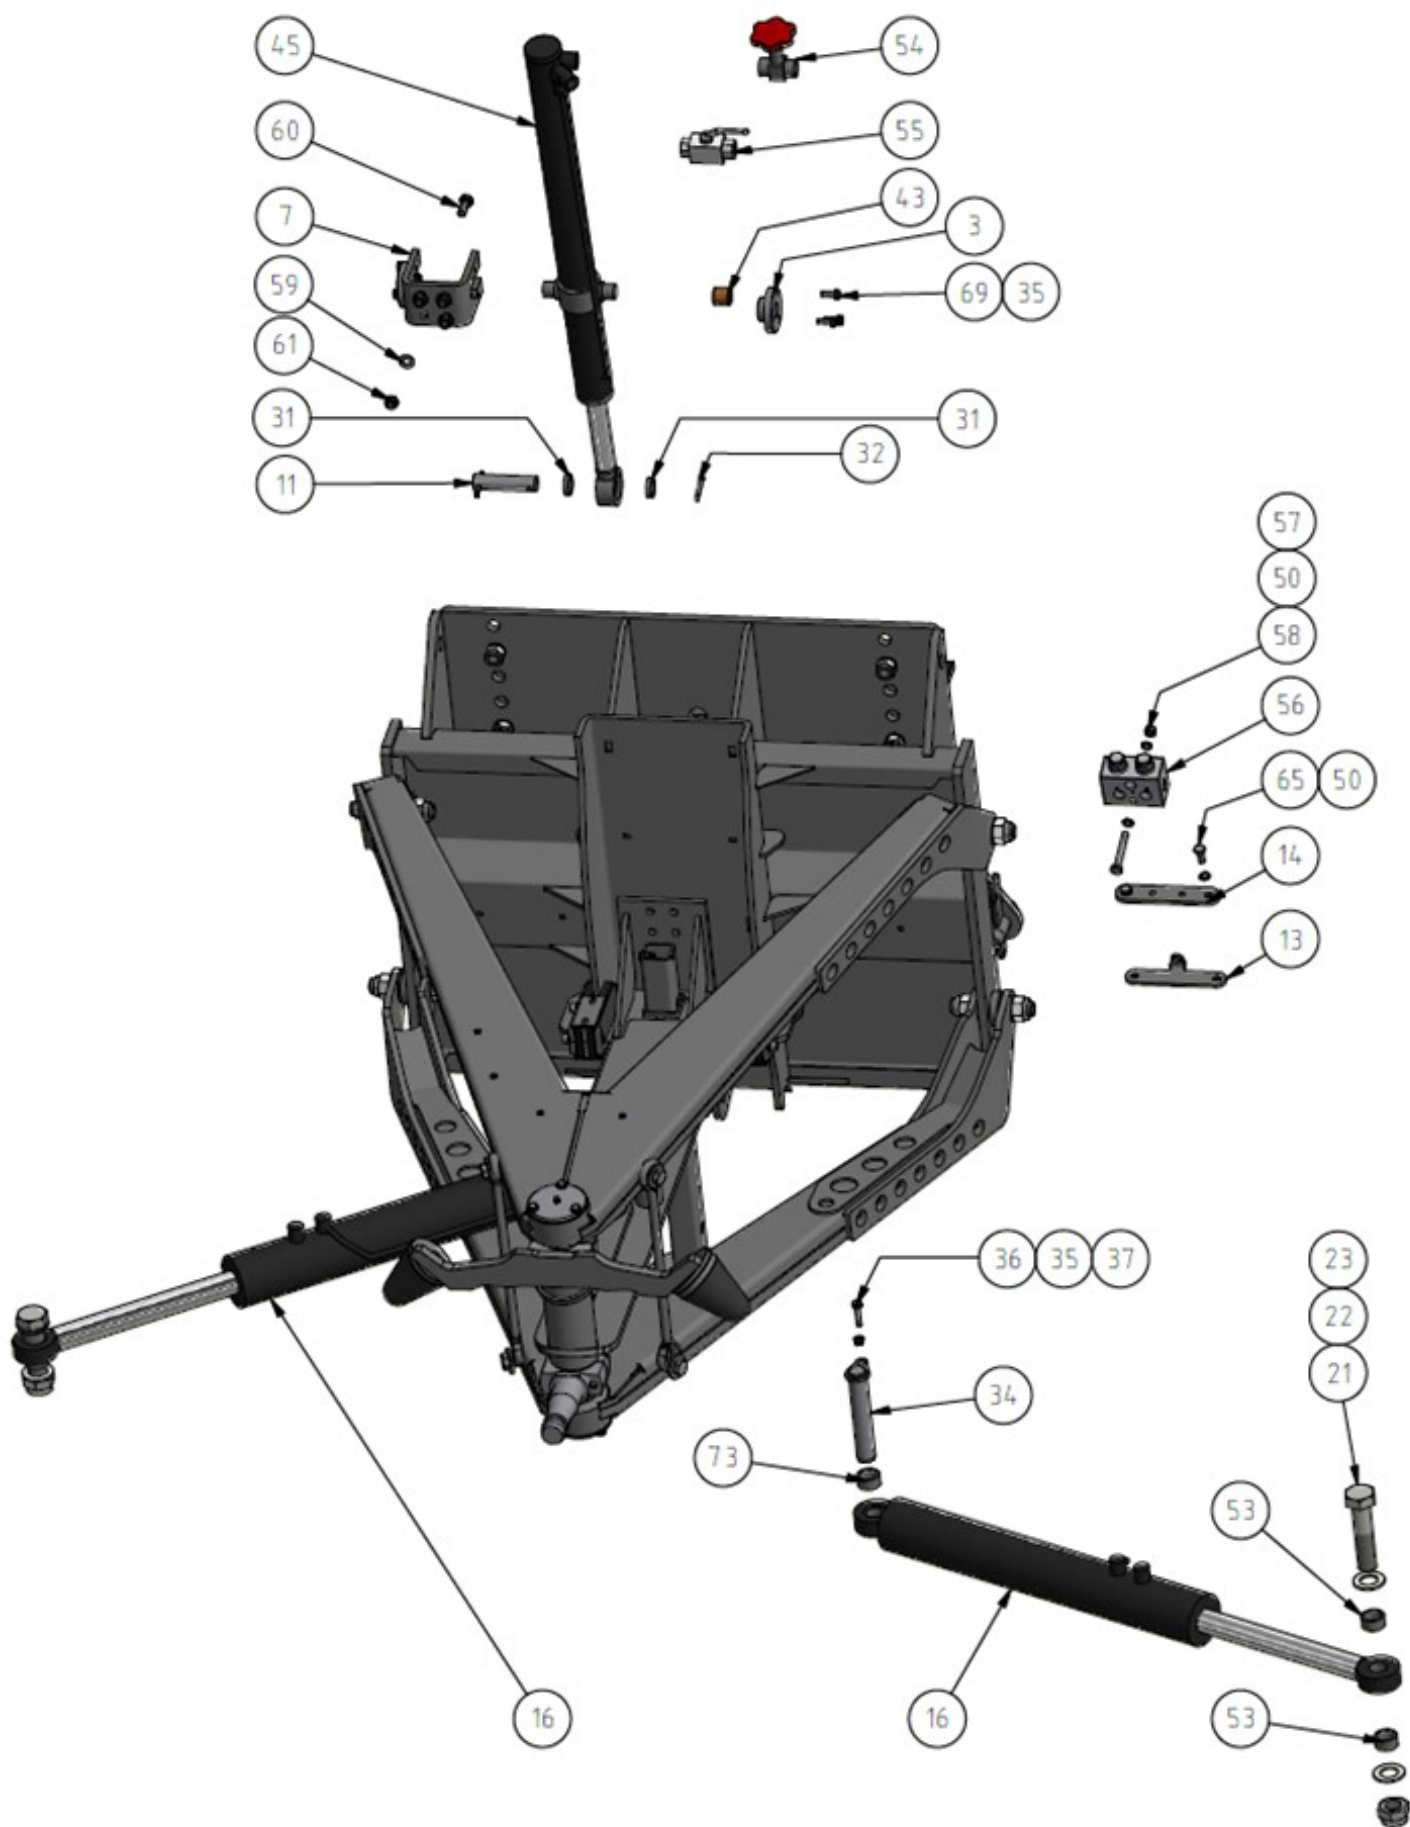

Pos	Antal	Art.nr.	Benämning
3	2	10001730	Lagerhus
7	1	10024131	Övre fäste lyftcylinder
11	1	10002246	Tapp ø25
13	1	10033461	Fäste chockventil
14	1	10033462	Fäste hydraulblock
16	2	10028536	Hydraulcyl. ø80/40-500, NO-HL
16-1	1	10002010	Packningssats 80/40
16-2	2	10006264	Ledlager GE 30 ES
21	2	10008990	Skruv M6S M30x130 fzv 8.8 DIN 931
22	4	60000135	Bricka BRB 31x52 fzb HB200 SMS 70
23	2	60000118	Låsmutter M30 fzb kl8 DIN 982
31	2	10001068	Distansring ø34/26 L 8mm
32	2	60000163	Saxpinne 6x40
34	2	10002025	Axeltapp ø30 Rostfri
35	10	60000139	Bricka BRB 8,4x16 fzb HB200 SMS 70
36	2	60000033	Sexkantskruv M8x40
37	3	60000113	Låsmutter M8 fzb kl8 DIN 982
43	2	10001731	Glidlager ø25/28 L25
45	1	10024804	Lyftcylinder 50/32 630
45-1	2	70000022	Packningssats 50/32
45-2	2	10005705	Ledlager GE 25 ES
50	8	60000148	Nordlockbricka NL10
53	2	10000217	Distanshylsa L13
53-1	2	10000209	Distanshylsa L53 OBS! Bara Rossöplogar
54	1	10002247	Nålventil (Rubenskran)
55	1	10007746	Kulventil BKH 1/2"inv.-1/2"inv.
56	1	10002130	Chockventil TBADH 1/2 80/80
57	1	60000010	Skruv M6S M10x80 fzb 8.8 DIN 931
58	1	60000117	Låsmutter M10 fzb kl8 DIN 982
59	4	60000142	Bricka BRB 13x24 fzb
60	6	60000073	Skruv M6S M12x35 fzb 8.8 DIN 933
61	4	60000196	Låsmutter M12kl 6 fzb DIN 985
65	2	60000047	Skruv M6S M10x25 fzb 8.8 DIN 933
69	6	60000061	Skruv M6S M8x25 fzb 8.8 DIN 933
73	1	10000217	Distanshylsa L13
1		10006204	Snabbkoppl.3/8" hona m.elim.
1		10006337	Dammskydd 3/8" för hona
1		10006252	Snabbkoppl.3/8" hane m.elim.
1		10006244	Dammskydd 3/8" för hane
1		10001679	Snabbkoppl.1/2" hona m.elim.
1		10001853	Dammskydd 1/2" för hona
1		10001992	Snabbkoppl.1/2" hane m.elim. 5021
1		10001993	Dammskydd 1/2" för hane
2		10001488	Slang, höj och sänk - 3/8" L1800
2		10002252	Slang, vrid - 3/8" L2200
4		10002250	Slang, vridcylinder 1/2"- rak L900
15		10001484	Tredobricka 1/2"
6		10001857	Adapter rak 3/8"- 1/2"
2		10001858	Adapter 90° 3/8"- 1/2" ställb
2		10001862	Adapter rak 1/2" utv- 1/2" inv rörl.m
5		10002251	Adapter rak 1/2" utv- 1/2" utv
2		10002254	Stålpugg 1/2" utv
1		10004733	Adapter 45° 1/2" utv- 1/2" utv ställb.