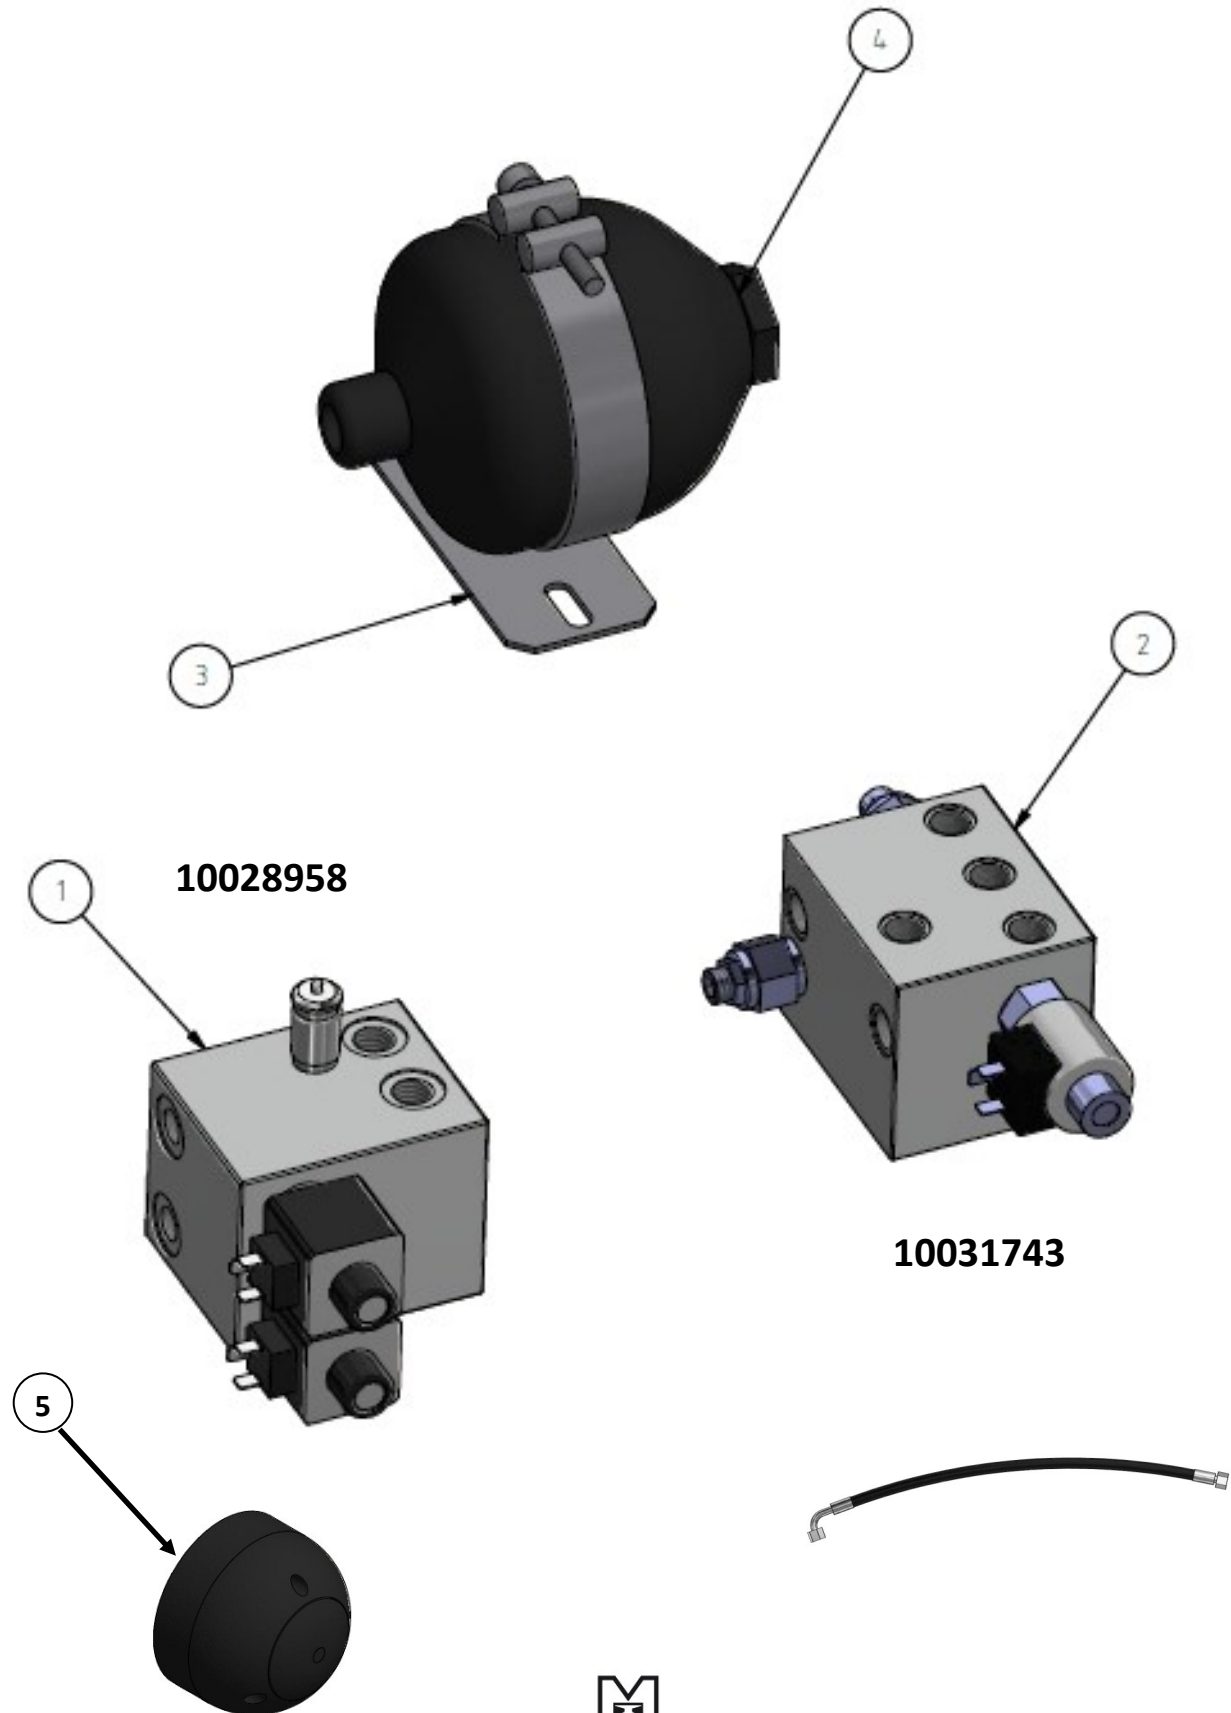

Hydraulik p-gram , moddskär

Hydraulik p-gram

Pos	Antal	Art.nr.	Benämning
1	1	10028958	Hydraulblock Dubbelskär + OMK
1-1	1	10015523	Mätuttag ST06-R 3/8"
1-2	1	10029563	Kabel 3m med två Hirschmann
1-3	1	10028495	Fästplåt hydraulblock
2	1	10031743	Hydraulpaket Dubbelskär 2018
2-1	2	10009405	Mutter EMDV
2-3	2	10002503	Solenoid 24V ES (10028958)
2-4	2	10003086	Solenoid 12V ES (10028958)
2-5	1	70000060	Mutter, ställskruv st 12
2-6	1	70000059	Mutter, ställskruv st 8
2-7	2	10002524	Ventil EMDV10-N-3B
3	1	10001809	Akkumulatorklämma-0,75
4	1	70000021	Akkumulator-0,75-8 BAR
5	1	10006085	7-pol stickdosa
	1	10024668	7-pol stickkontakt med kabel
	1	10006204	Snabbkoppl.3/8" hona m.elim.
	1	10006337	Dammskydd 3/8" för hona
	1	10006252	Snabbkoppl.3/8" hane m.elim.
	1	10006244	Dammskydd 3/8" för hane
	1	10001679	Snabbkoppl.1/2" hona m.elim.
	1	10001853	Dammskydd 1/2" för hona
	1	10001992	Snabbkoppl.1/2" hane m.elim. 5021
	1	10001993	Dammskydd 1/2" för hane
	2	10001488	Slang, höj och sänk - 3/8" L1800
	2	10002252	Slang, vrid - 3/8" L2200
	4	10002250	Slang, vridcylinder 1/2"- rak L900