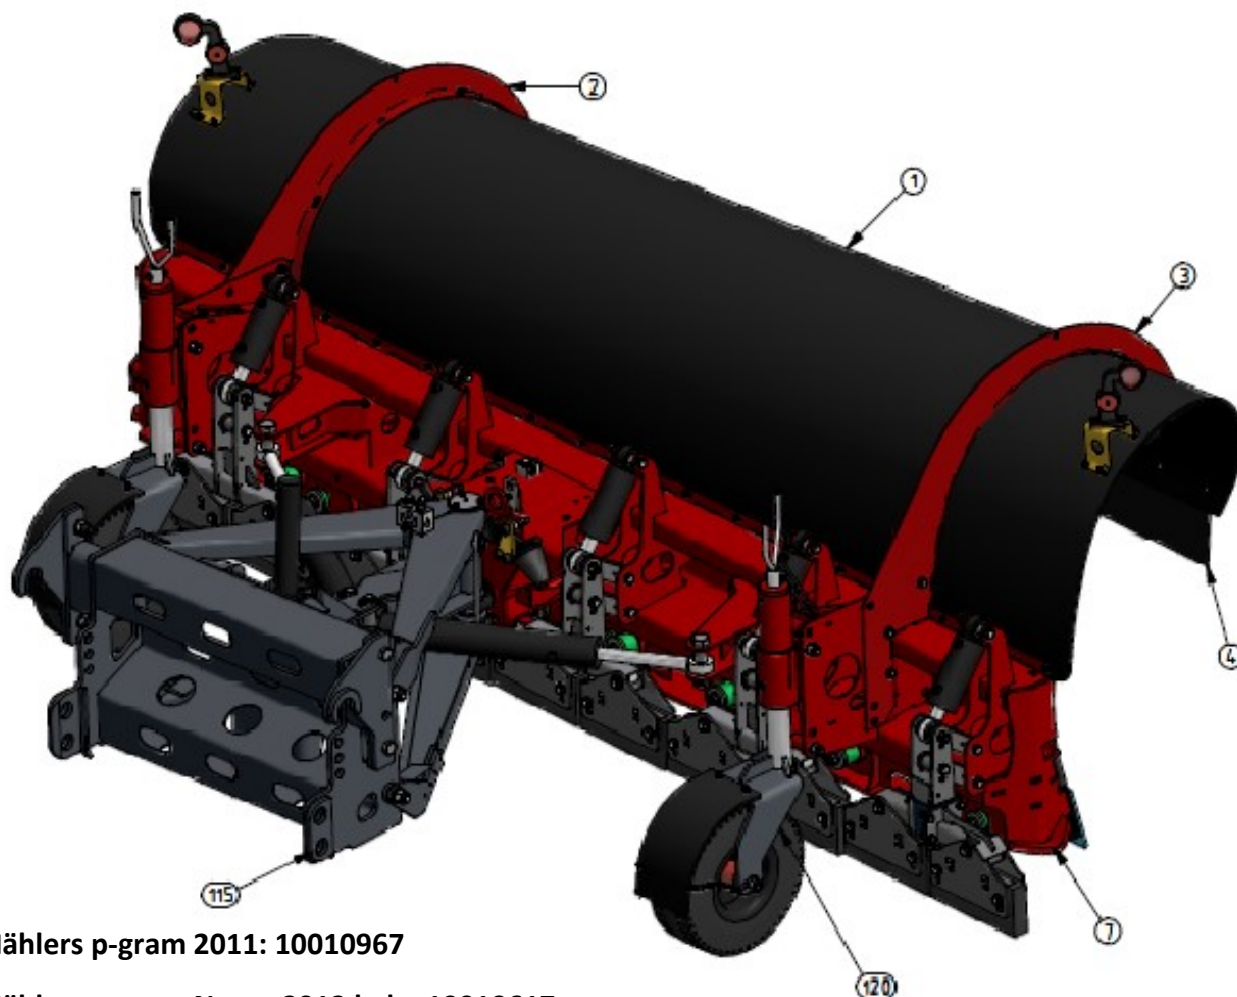

RESERVDELSLISTA

Dubbelskärsplog Rossö

DP32KP

Version | E

Komplett plog 3,2

Mählers p-gram 2011: 10010967

Mählers p-gram Norge 2013 kpl.: 10019617

Mählers P-gram 2015 Norge (HL) : 10025715