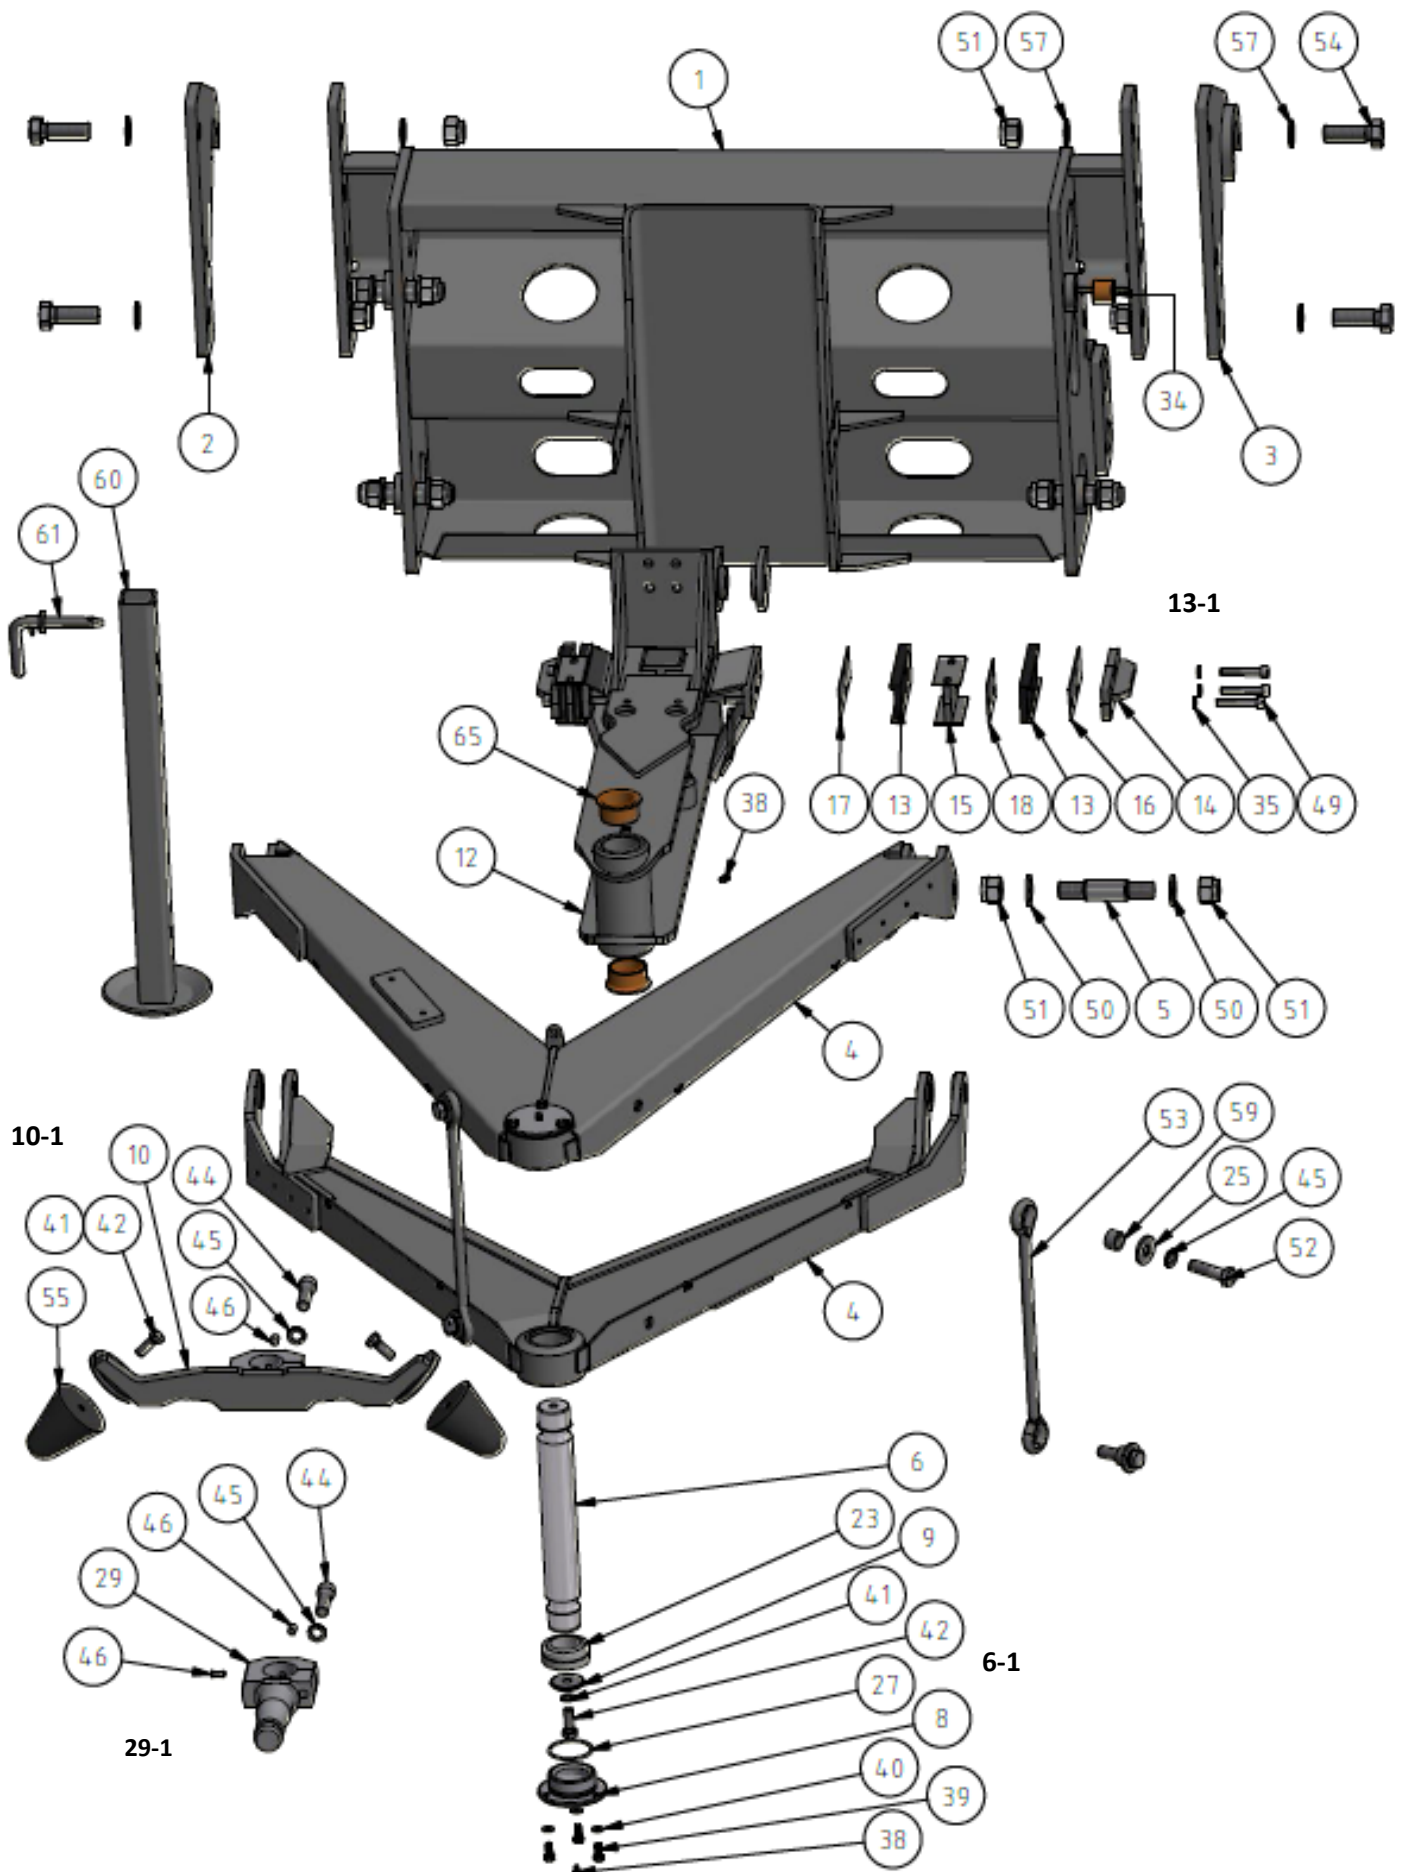

P-GRAM SVERIGE - EJ HÖGLYFTANDE

Pos	Antal	Art.nr	Benämning
1	1	10016154	Fästplatta
2	1	10002228	Krok höger
3	1	10002227	Krok Vänster
4	2	10010709	Länk arm
5	4	10010748	Axel $\varnothing$30
5-1	4	10030534	Expander Mählers p-gram 2010 ($\varnothing$30)
6	1	10001341	Centrumaxel
6-1	1	10035423	Komplett centrumaxel, ej HL
8	2	10002243	Lock Länkarm
9	2	10002083	Bricka Centrumaxel
10	1	10010762	Ok med överfall
10-1	1	10012450	Ok med överfall kpl
12	1	10002024	Centrumbalk Inkl. bussningsr.
13-1	1	10031540	Repsats-Glidplast inkl klämjärn P-gram (En sida)
13-2	1	10009111	Repsats-Parallelogram-Rossö
13	4	10001036	Glidplatta
14	2	10001732	Klämjärn
15	2	10001736	Mellandel
16	2	10001733	Shims 2mm
17	2	10001735	Shims 1mm
18	2	10001734	Shims 1mm Mellandel
23	2	10001773	Ledlager GE 45 ES
25	4	10002256	Bricka D42-17x4
27	2	10002244	O-ring $\varnothing$59.5x3
29	1	10010777	Vridtapp
29-1	1	10012449	Vridtapp 2011, inkl. skruv, nordlock, stoppskruv
30	1	10000209	Distanshylsa
34	4	10011118	Bussning COB095 3030
35	6	60000148	Nordlockbricka NL10
38	3	50000023	Smörjnippel M6 rak
39	6	60000055	Skruv M6S M8x20 fzb 8.8 DIN 933
40	6	60000139	Bricka BRB 8,4x16 fzb HB200 SMS 70
41	2	60000149	Nordlockbricka NL12
42	4	60000073	Skruv M6S M12x35 obh. 10.9 DIN 933
44	2	10001759	Skruv MC6S M16x60 obh 12,9 DIN 912
45	6	60000002	Nordlockbricka NL16
46	3	10001760	Stoppskruv MS6SS 10x20 DIN 914
49	6	60000083	Skruv MC6S M10x60 12,9 obeh DIN 912
50	8	60000150	Nordlockbricka NL24
51	12	60000120	Låsmutter M24 fzb kl8 DIN 982
52	4	60000026	Skruv M6S M16x60 fzb 8.8 DIN 931
53	2	10002257	Säkerhetswire 0,39m
54	4	10010088	Skruv M6S 24x70h
55	2	10002260	Anslag, gummi GB90110 M12,80
57	8	60000150	Nordlockbricka NL24
59	4	10025163	Hylsa $\varnothing$27x16.5 L=16
60	1	10001892	Parallelogram Ms stödben (extrautrustning)
61	1	10005244	Låspinne $\varnothing$16, CC68mm (extrautrustning)
65	2	50000016	Kragbussning WB800WF $\varnothing$50 L30