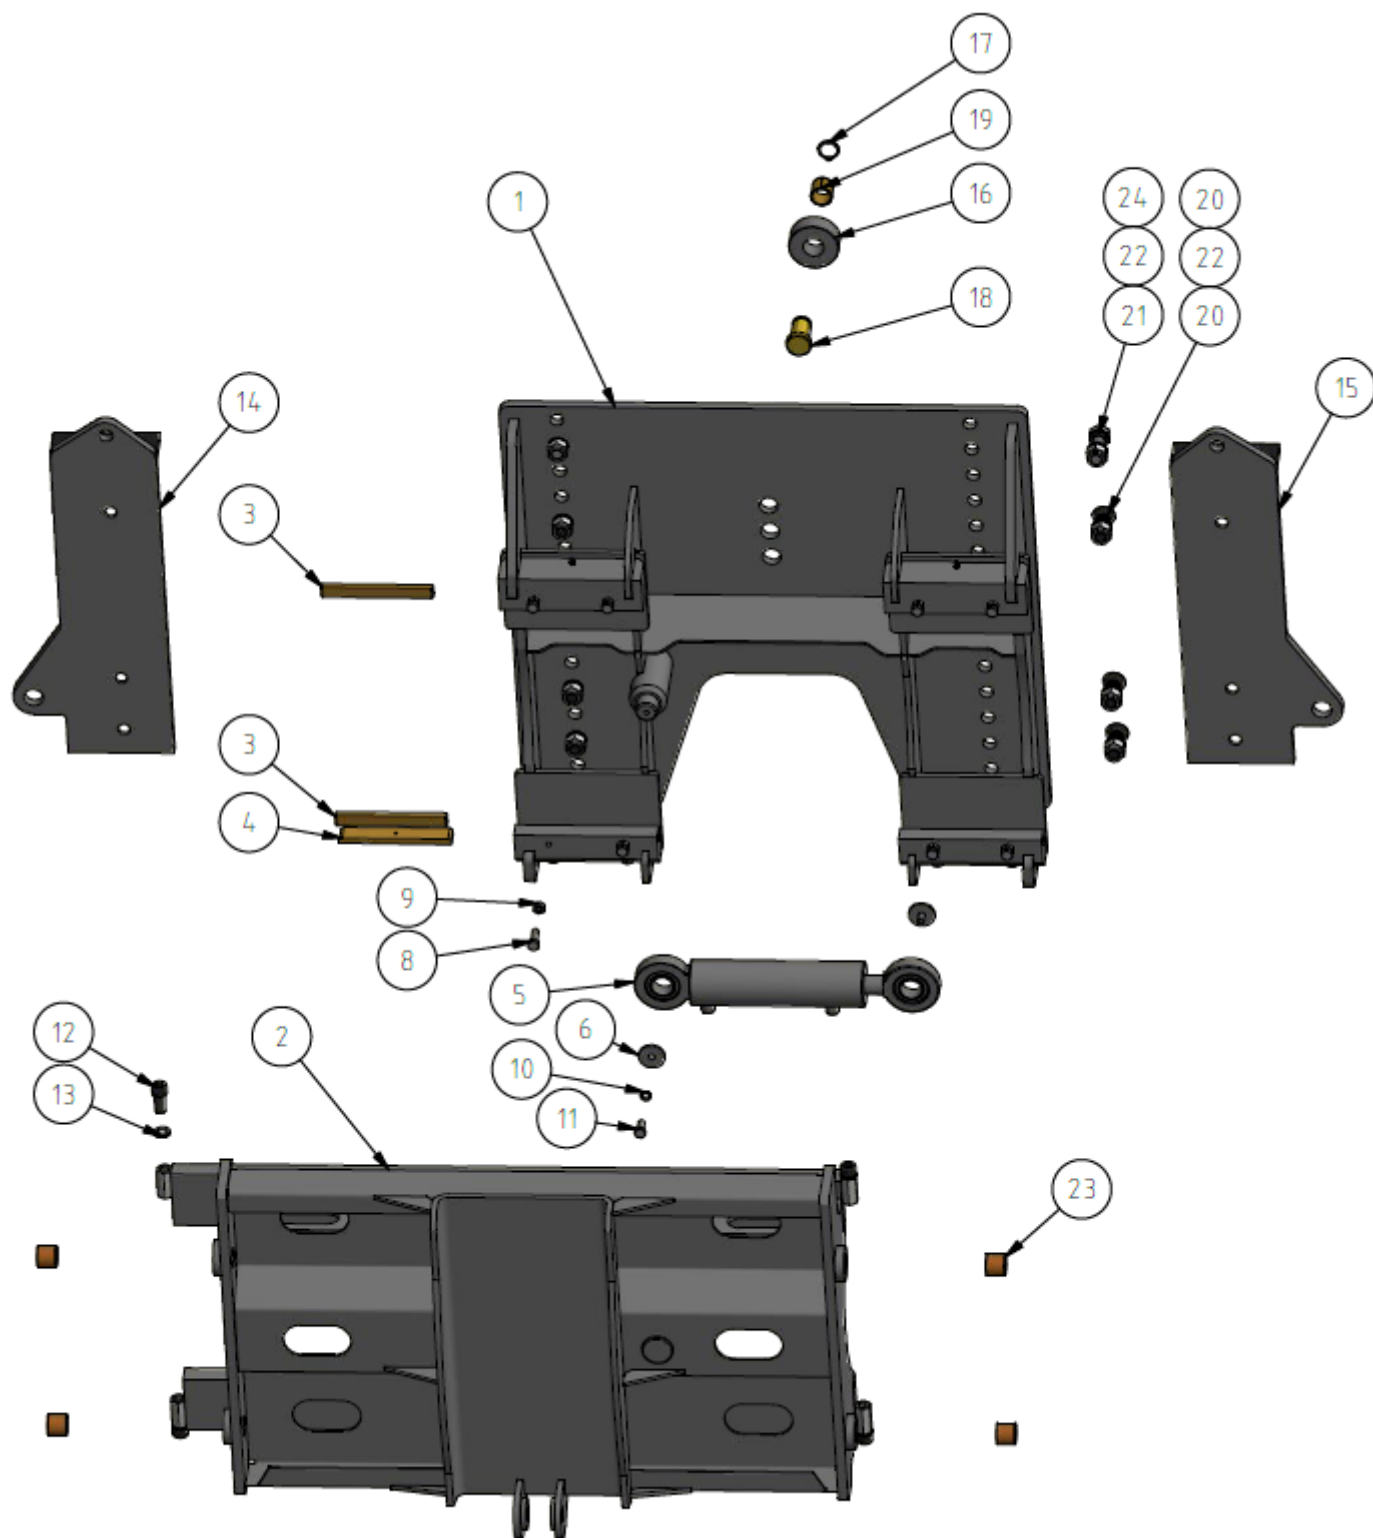

Sidoförskjutning NP SF160

Sidoförskjutning NP SF160

Pos	Antal	Art.nr.	Benämning
1	1	10027342	Infästningsplatta NP SF160
2	1	10027343	Bakplatta NP SF160
3	4	10027328	Slitlist sida, mässing
4	2	10027327	Slitkloss nedre, mässing
5	1	10004946	Hydraulcylinder ø63/32-160
6	2	10001274	Bricka för tiltcylinder
7	4	50000023	Smörjnippel M6 rak
8	12	60000069	Skruv M6S M10x35 fzb 8.8 DIN 933
9	12	10007672	Mutter M6M M10 fzb kl8 DIN 934
10	2	60000148	Nordlockbricka NL10
11	2	60000047	Skruv M6S M10x25 fzb 8.8 DIN 933
12	4	10010588	Skruv MC6S M16x35 obh 12,9 DIN 912
13	4	60000002	Nordlockbricka NL16
14	1	10019615	Infästningskrok Norgeplatta
15	1	10019576	Infästningskrok Norgeplatta
16	1	10009245	Rulle Norgeplatta
17	1	10003069	Spårring SGA 30 DIN 471
18	1	10019606	Axel (Rulle NO)
19	1	10019612	Glidlager WB800 ø30/34 L=30
20	6	10009250	Skruv MF6S M20x60 10.9 obh
21	2	10039977	Skruv M6S M20x70 10.9 GEOMET DIN 931
22	10	60000151	Nordlockbricka NL20
23	4	10011118	Bussning COB095 3030
24	8	60000112	Låsmutter M20 fzb kl8 DIN982
	1	10005179	Hydraulslang L2500 3/8"
	1	10005064	Hydraulslang L1950 3/8"
	2	10001858	Adapter 90° 3/8utv-1/2utv ställb.
	2	10001485	Adapter rak 3/8"utv-3/4"utv
	2	60000203	Tredobricka 3/4"
	2	10002441	Snabbkoppling TEMA TH 7511,3/4", Hona
	2	10002116	Dammskydd 3/4" för hona