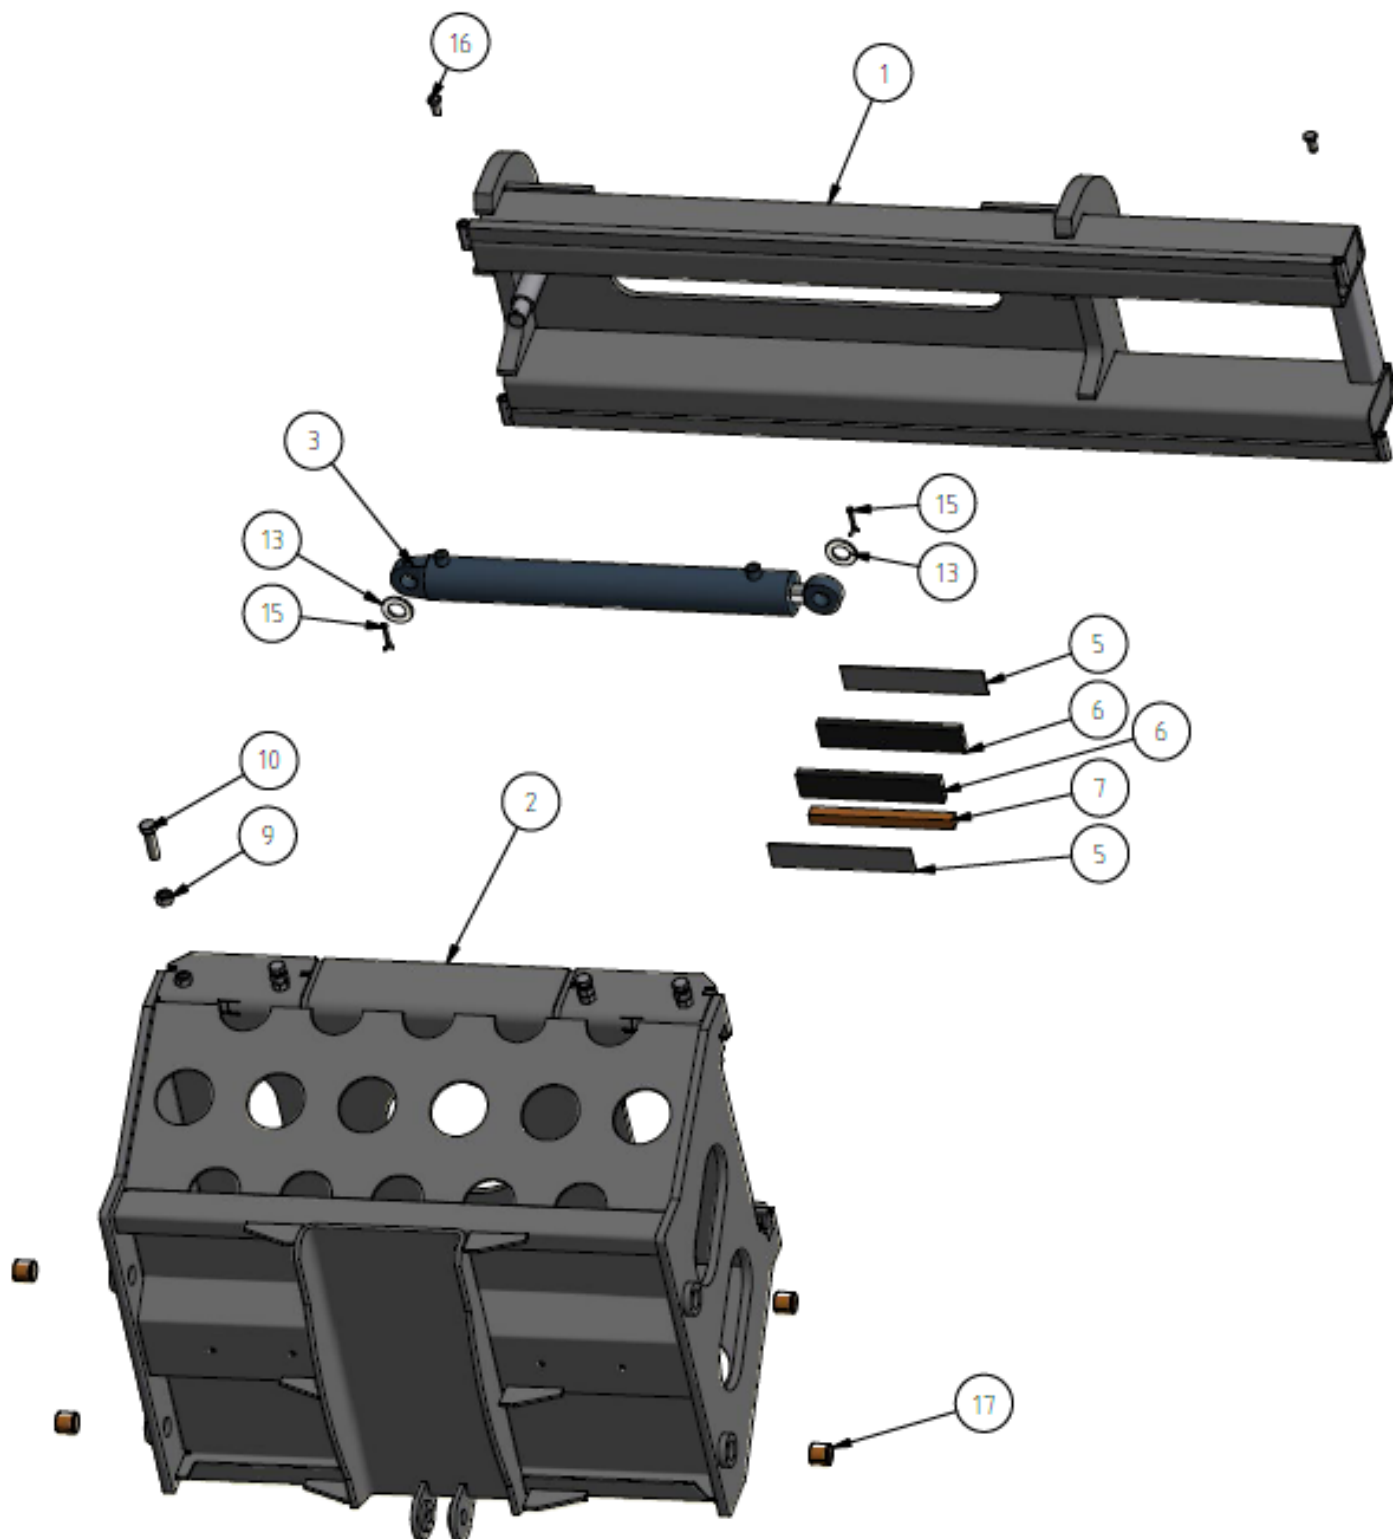

Sidoförskjutning extraförlängd Rossö 2010

Sidoförskjutning extraförlängd Rossö 2010

Pos	Antal	Ritn.nr.	Benämning
1	1	10011086	Sidoförskjutning,fast del
2	1	10016175	Fast rörlig sidoförskjutning Rossö, förlängd
3	1	10005724	Sidoförskjutcyl. 63/32-500
3-1	1	10001790	Packningssats 63/32
3-2	2	10006264	Ledlager GE 30 ES
3-3	2	10010034	Spårring SGH 47
4	8	10009423	Schims 1mm
5	8	10009290	Schims 2mm
6	8	10009276	Slitkloss Robalon
7	4	10009277	Slitkloss,mässing
8	4	10009275	Tryck-kloss
9	8	60000109	Mutter M6M M16 fzb kl 8 DIN 934
10	8	10009419	Skruv M6S M16x60 fzb 8.8 DIN 933
13	2	60000135	Bricka SRB 31x52 fzb SS71
15	2	60000166	Saxpinne 5x40
16	2	60000046	Skruv M6S M12x25 fzb 8.8 DIN 933
17	4	10011118	Bussning COB095 3030
	1	10005179	Hydraulslang L2500 3/8"
	1	10005064	Hydraulslang L1950 3/8"
	2	10001858	Adapter 90° 3/8"utv-1/2"utv ställb.
	2	10001485	Adapter rak 3/8"utv-3/4"utv
	2	60000203	Tredobricka 3/4"
	2	10002441	Snabbkoppling TEMA TH 7511,3/4", Hona
	2	10002116	Dammskydd 3/4" för hona