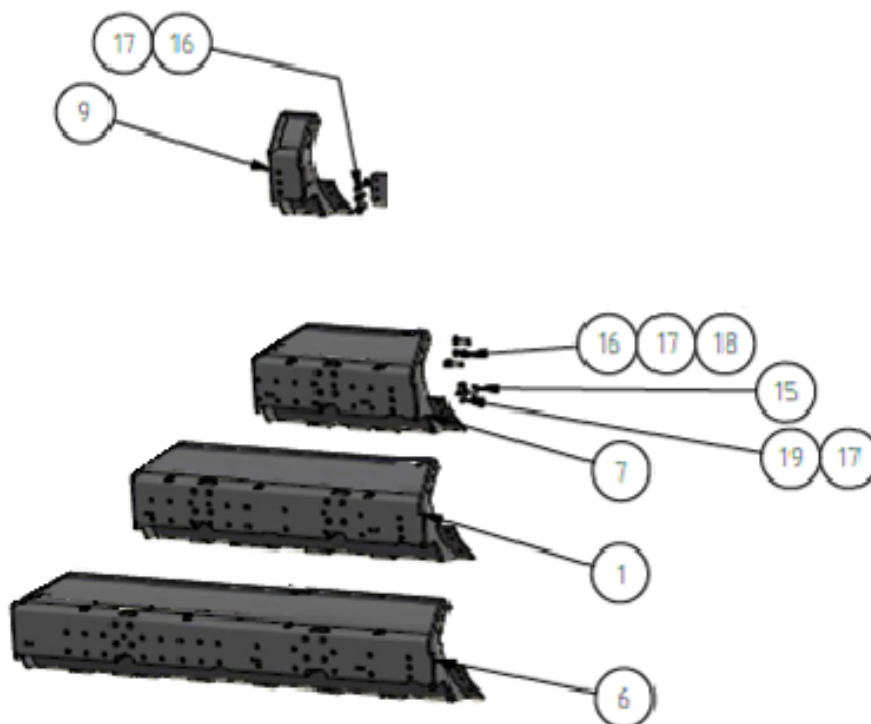

Reservdelslista basdel

Pos	Artikel nr	Benämning	Antal
1	10032189	Base plow SP-DS	1
2	10032513	Bolted end HDU	1
3	60000137	Bricka BRB 25x45	10
4	60000120	Låsmutter M24 fzb kl8 DIN 982	5
5	60000004	Låsmutter DIN 982 M16	4
6	60000002	Nordlockbricka NL16	9
7	60000006	Skruv M6S DIN 931 M16x50	4
8	60000050	DIN 933 - M16x40	1
9	60000066	Screw M6S M20x60 fzb 8.8	1
10	10007374	Bricka TBRB 21x52 fzb SS 1466	1
11	60000150	Nordlockbricka NL24	1
12	10038444	Täckplåt cylinderhål - HDU-DS	4
13	60000062	Skruv M6S M24x60h 8,8 fzb DIN 933	5
14	60000141	Bricka BRB 10,5x22 fzb	8
15	10014374	Låsmutter M10 Fläns fzb kl8 DIN 6926	8
16	60000052	Skruv M6S M10x30 fzb 8.8 DIN 933	8