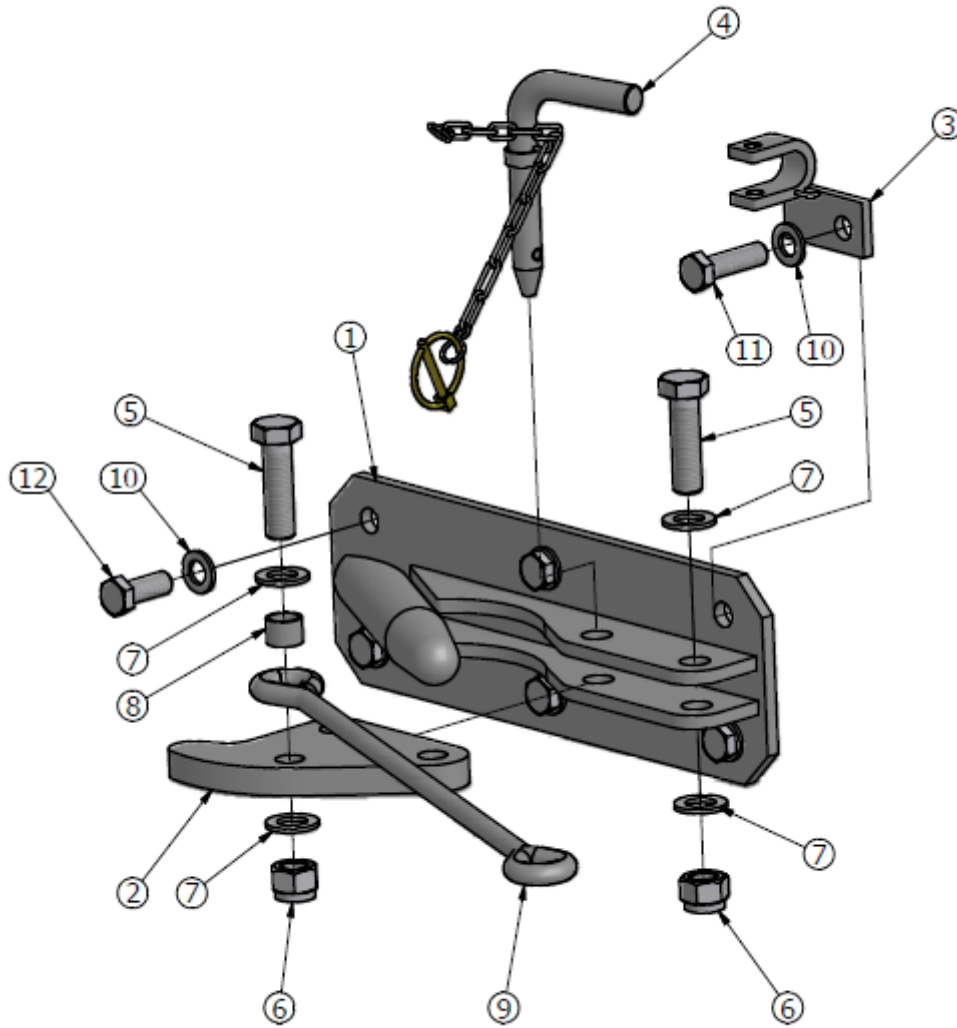

10008695 - Upphångningsdon

Reservdels lista

Prodnr: 10001050

Upphångningsdon kpl typ Tumme

Pos	Best.nr	Detaljnamn	Antal
1	10001030	Tumme, upphångningsdon	1
2	10001035	Låsklaff	1
3	10001040	Låsanordning	1
4	10009252	Låssprint Ø20, vinklad	1
5	60000011	Skruv M6S M20x70 fzb 8.8	2
6	60000112	Låsmutter M20 fzb kl8	2
7	60000138	Bricka BRB 21x36 fzb HB200	4
8	50000041	Distanshylsa	1
9	50000040	Såkerhetswire 0,5 m	1
10	60000140	Bricka BRB 17x30 fzb HB200	6
11	60000005	Skruv M6S M16x55 fzb 8.8	1
12	60000050	Skruv M6S M16x40 fzb 8.8	5