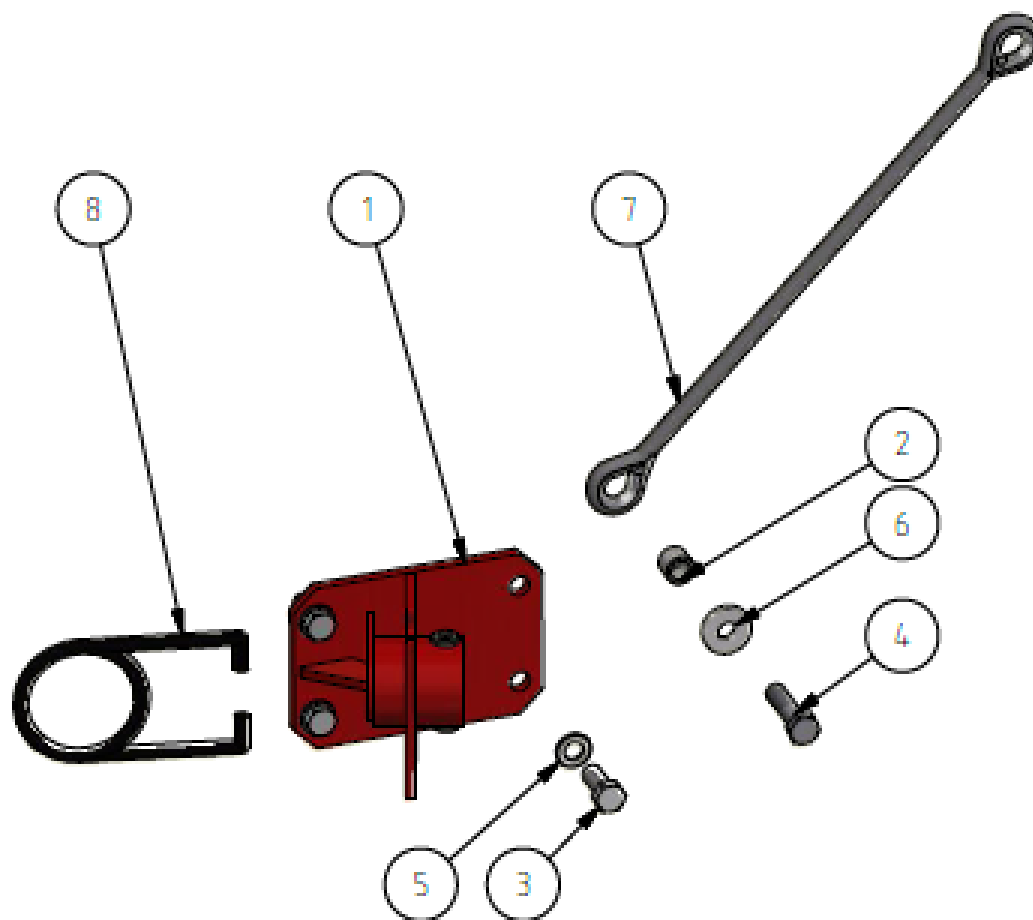

Pos	Antal	Art.nr	Benämning
1	1 st	10001143	Fästplatta Flex upphängningsdon inkl. Kulskål plast
1-1	1 st	10001100	Kulskål plast
2	1 st	10001144	Distanshylsa 25/17 L20,5
3	3 st	60000050	Skruv M6S M16x40 fxb 8,8
4	1 st	10002870	Skruv M6S M16x65 fxb 8,8
5	3 st	60000140	Bricka BRB 17x30 fzb
6	1 st	60000132	Bricka TBRSB 17x42 fzb SS
7	1 st	50000040	Säkerhetswire 0,5m
8	1 st	10001016	Låsfjäder sidofäste Flex