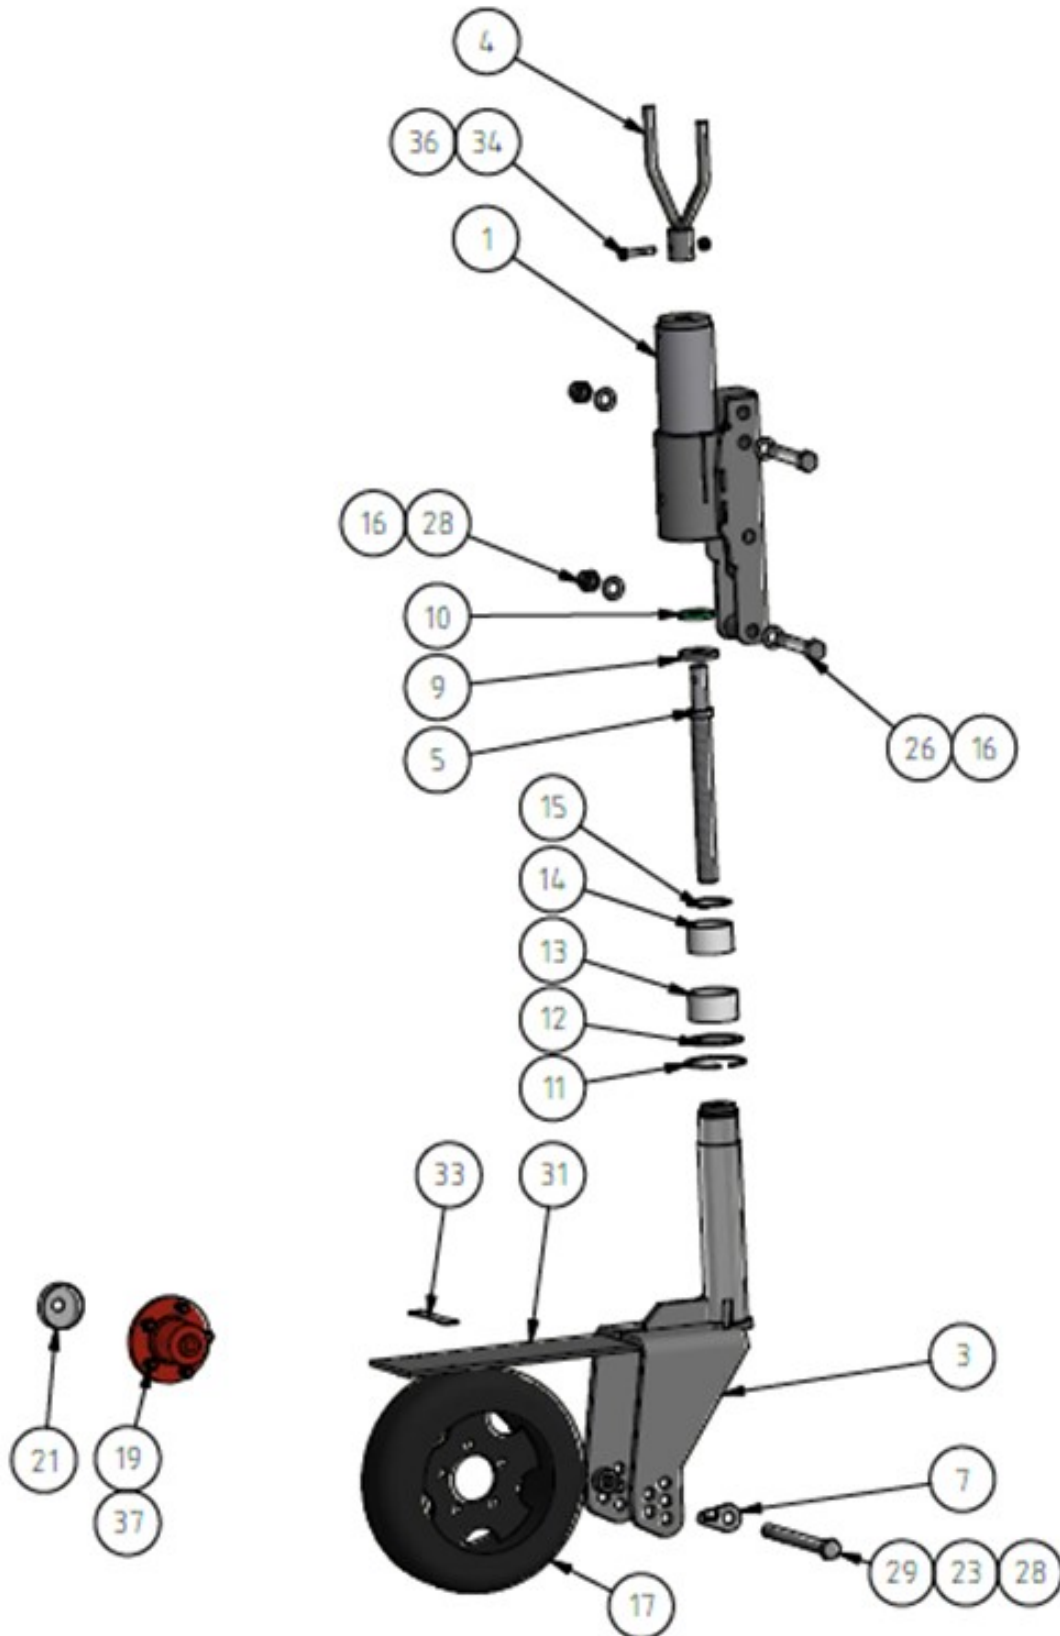

Reservdelslista basdel

Pos	Artikel nr	Benämning	Antal
1	10032189	Base plow SP-DS	1
2	10032513	Bolted end HDU	1
3	60000137	Bricka BRB 25x45	10
4	60000120	Låsmutter M24 fzb kl8 DIN 982	5
5	60000004	Låsmutter DIN 982 M16	4
6	60000002	Nordlockbricka NL16	9
7	60000006	Skruv M6S DIN 931 M16x50	4
8	60000050	DIN 933 - M16x40	1
9	60000066	Screw M6S M20x60 fzb 8.8	1
10	10007374	Bricka TBRB 21x52 fzb SS 1466	1
11	60000150	Nordlockbricka NL24	1
12	10038444	Täckplåt cylinderhål - HDU-DS	4
13	60000062	Skruv M6S M24x60h 8,8 fzb DIN 933	5
14	60000141	Bricka BRB 10,5x22 fzb	8
15	10014374	Låsmutter M10 Fläns fzb kl8 DIN 6926	8
16	60000052	Skruv M6S M10x30 fzb 8.8 DIN 933	8

Skarvdel 12 Fot -

10036185 - Splice part 12' SP-DS Caway compl

Pos	Antal	Art.nr	Benämning
1	1	10035077	Skarvdel 12 Fot - Kapad

Pos	Antal	Art.nr.	Benämning	Anmärkning
1	1	10036175	Splice part 12' Caway	
2	1	10035418	Moddskärsylinder Ø40/25-105 (2020.05-)	
3	1	10032286	Distanshylsa Ø25/16,5 L57 Moddskärsylinder	
4	1	10036180	Slush cut holder 12' Caway	
5	1	10036182	Gummiskär 12' Caway	
6	1	10036183	Clamp plate L400	
7	2	60000035	Skruv M6S M16x90 8.8 FZB	
8	3	60000004	Låsmutter DIN 982 M16	
9	4	60000140	Bricka BRB 17x30 fzb	
10	1	60000023	Skruv M6S M16x100 fzb 8.8 DIN 931	