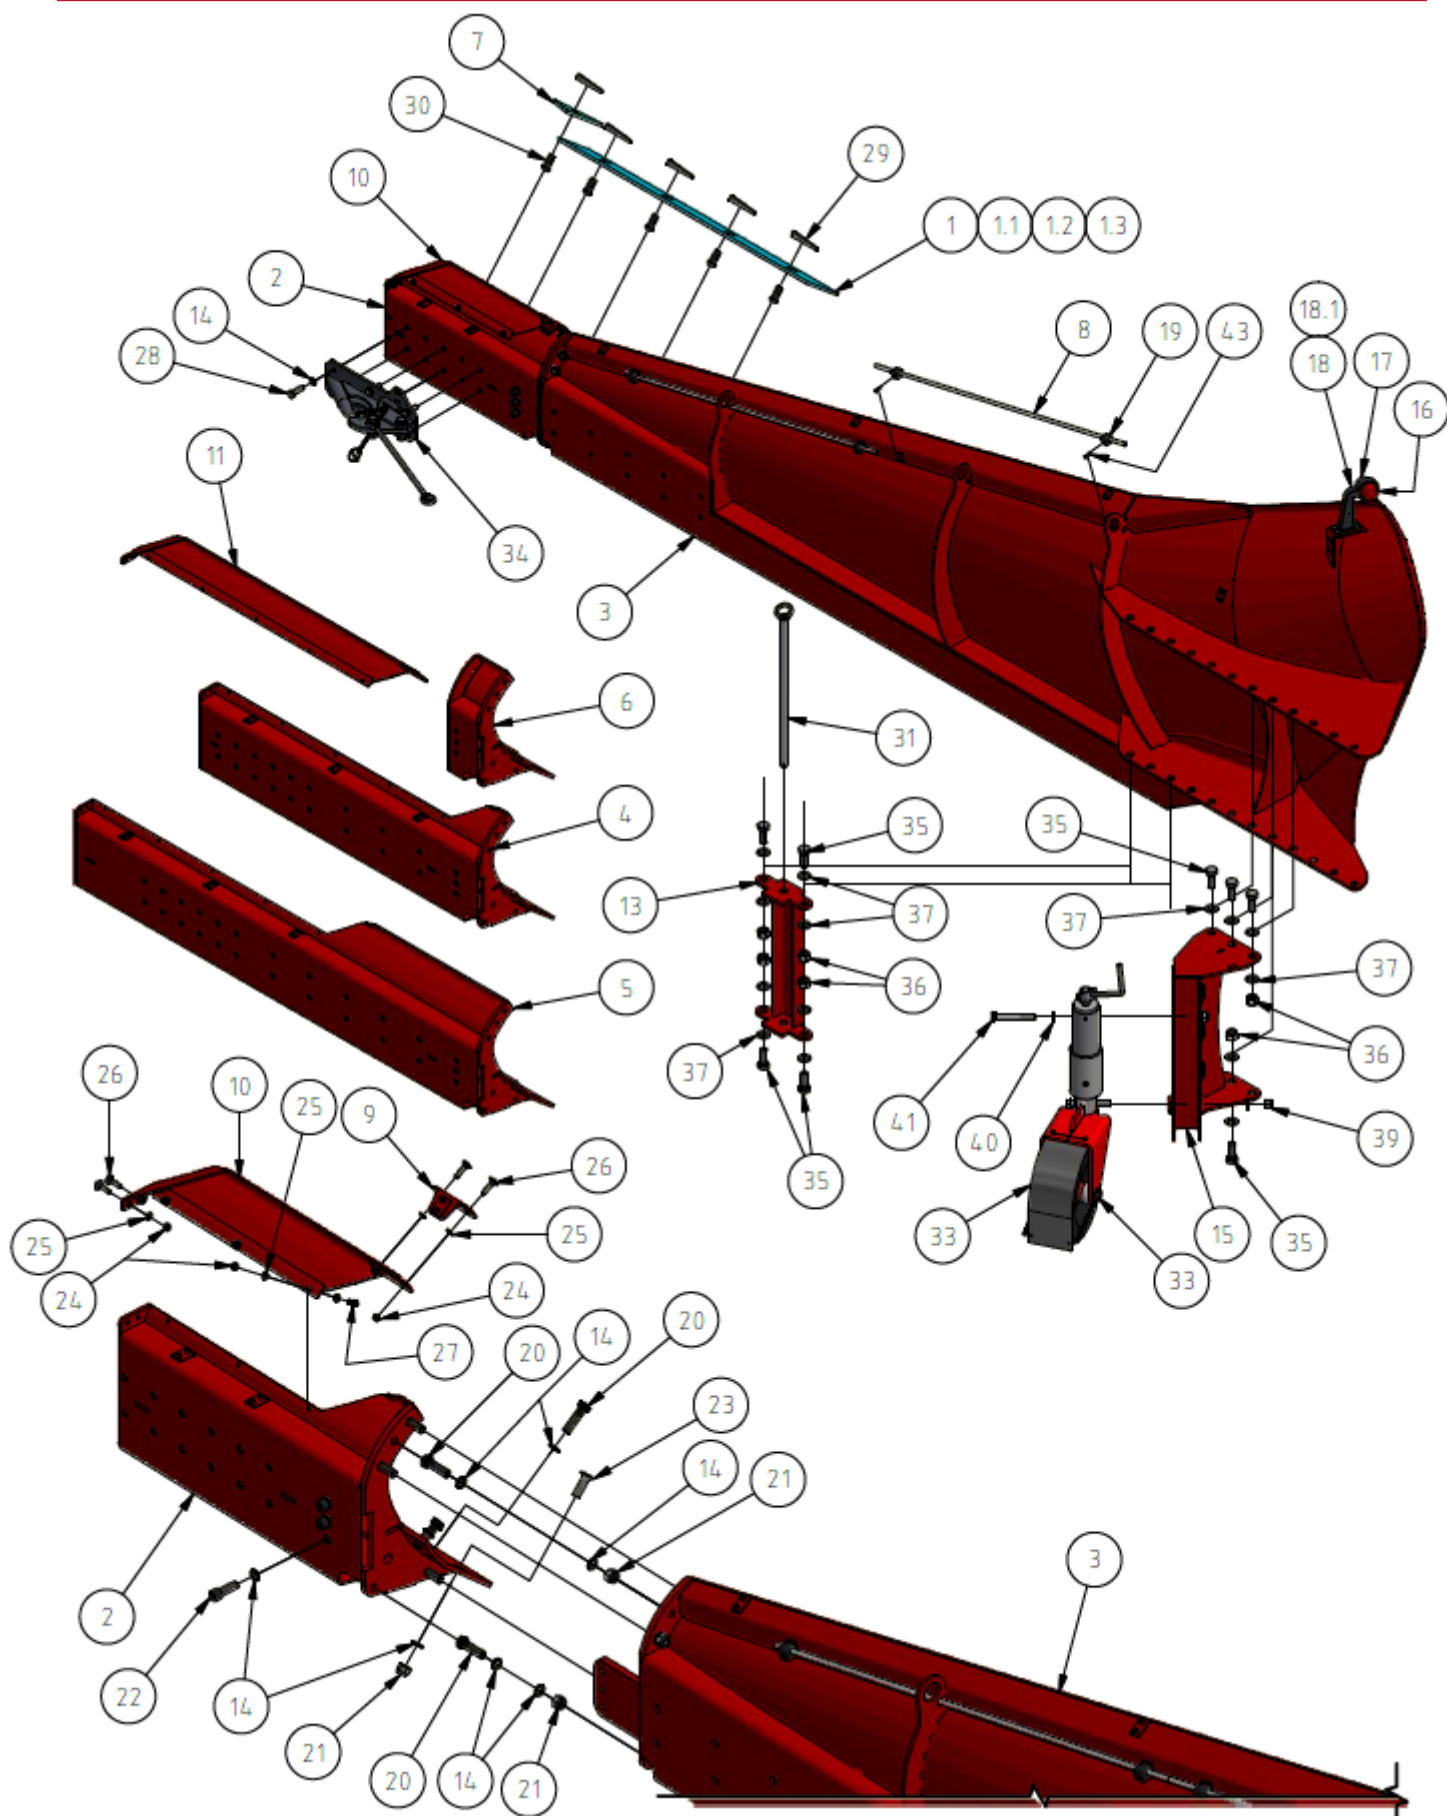

Reservdelslista

Pos	Artikel nr	Benämning	Antal			
			10 fot	12 fot	14 fot	16 fot
1	10001379	Plogstål 200x10x1220	-	3	1	4
1.1	10001438	Plogstål 200x10x1525	2	-	2	-
1.2	10007581	Gummiskärskasset 4 fot L1220	-	3	1	4
1.3	10007812	Gummiskärskasset 5 fot L1525	2	-	2	-
2	10011898	Skarvdel 12 Fot	-	1	-	-
3	10014312	Basdel	1	1	1	1
4	10013121	Skarvdel 14 Fot	-	-	1	-
5	10014353	Skarvdel 16 Fot	-	-	-	1
6	10014732	Skarvdel 10 Fot	1	-	-	-
7	10001048	Nosjärn	1	1	1	1
8	10001840	Belysningsrör 370 L=1250mm	2	2	2	2
9	10015749	Slangfäste	-	1	1	1
10	10015769	Förhöjning 12-Fots skarvdel	-	1	-	-
11	10015824	Förhöjning 14-Fots skarvdel	-	-	1	1
13	10001988	Skruvbart fäste	1	1	1	1
14	60000002	Nordlockbricka NL16	21	21	21	21
15	10026574	Fäste hjul 2010, mod. B	1	1	1	1
15.1	10016017	Fäste hjul HDU-B	1	1	1	1
16	10006196	Lampglas, Röd, runt, positionsljus	1	1	1	1
17	10006195	Lampglas, Vit, runt, positionsljus	1	1	1	1
18	10001520	Positionsljus gummiarm lång, kpl röd/vit	1	1	1	1
18.1	10028784	Positionsljus sats kpl sidoplog	1	1	1	1
19	10001841	Klammer belysningsrör	4	4	4	4
20	60000191	Skruv M6S M16x60 obh 10,9 DIN 912	7	7	7	7
21	60000004	Låsmutter DIN 982 M16	5	5	5	5
22	60000079	Skruv MC6S M16x50 obh 12,9	3	3	3	3
23	60000086	Skruv DIN 7991 MF6S M16x50	1	1	1	1
24	60000113	Låsmutter M8 fzb kl8 DIN 982	-	7	9	9
25	60000139	Bricka BRB 8,4x16 fzb HB200 SMS 70	-	10	14	14
26	60000095	Skruv MVBF M8x35 fzb DIN 603	-	4	4	4
27	60000055	Skruv M6S M8x20 fzb 8.8 DIN 933	-	3	5	5
28	60000006	Skruv M6S DIN 931 M16x50	6	6	6	6
29	50000012	Enhetskil 20,5X125	11	13	15	17
30	50000010	Kilbult 16x47	11	13	15	17
31	10000688	Kopplingsbult	1	1	1	1
33	10007090	Hjularrangemang kpl. med lufthjul	1	1	1	1
33.1	10001246	Slitskoarr kpl, skruvbart fäste	1	1	1	1
34	10001050	Upphångningsdon kompl. typ Tumme	1	1	1	1
34.1	10001145	Upphångningsdon kompl. typ Flex	1	1	1	1
35	60000062	Skruv M6S M24x60h 8,8 fzb DIN 933	8	8	8	8
36	60000120	Låsmutter M24 fzb kl8 DIN 982	8	8	8	8
37	60000137	Bricka BRB 25x45	16	16	16	16
39	60000112	Låsmutter M20 fzb kl8 DIN982	2	2	2	2
40	60000138	Bricka BRB 21x36 fzb	4	4	4	4
41	60000019	Skruv M6S M20x140 fzb 8.8 DIN 931	2	2	2	2
43	10008719	Skruv MC6S M6x20 fzb 8.8 DIN 912	4	4	4	4