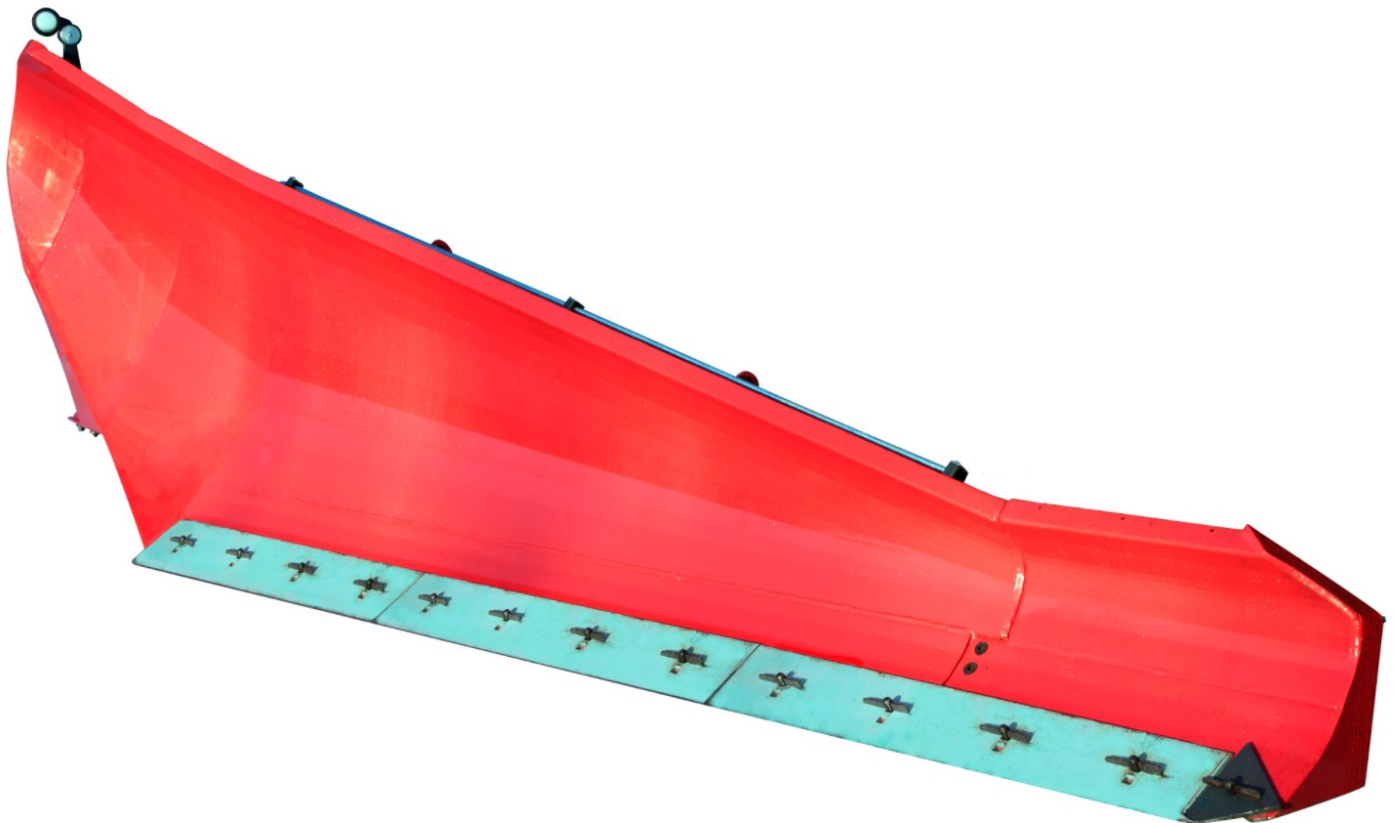

Reservdelslista

Sidoplog HDU-B

10017043