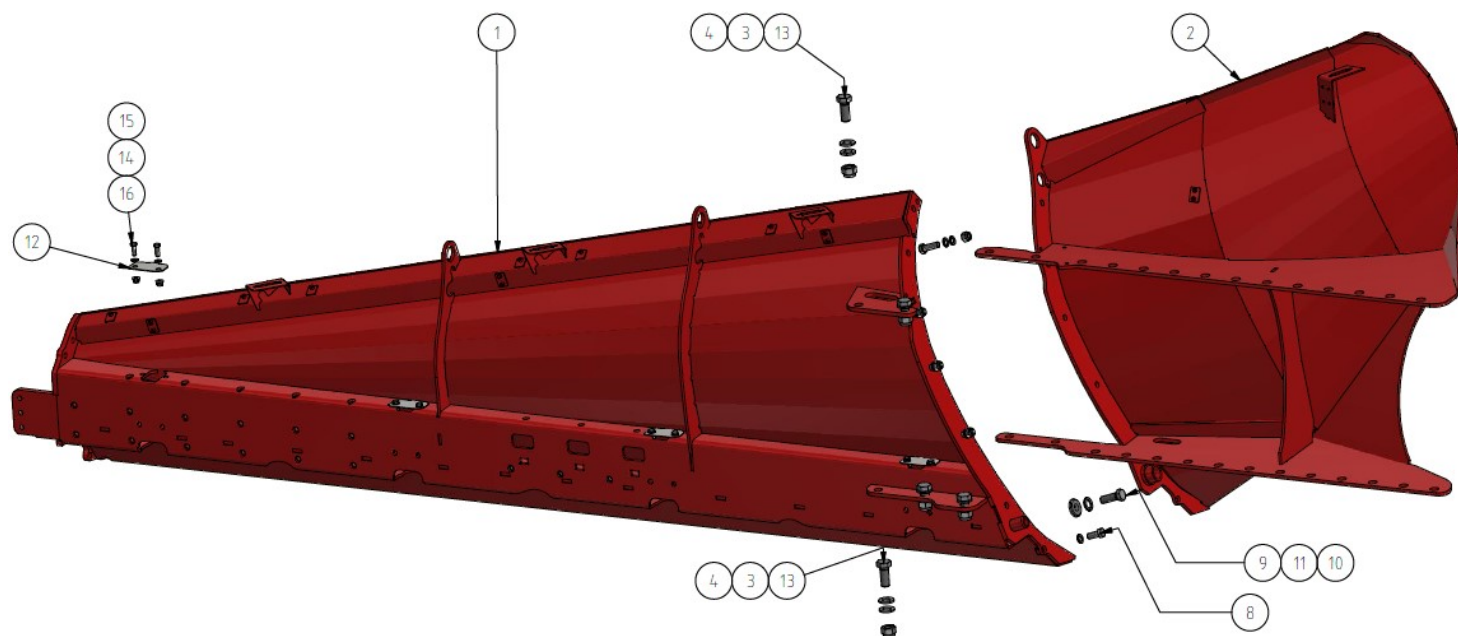

Reservdelslista

Sidoplog HDU-B

10017043

Reservdelslista

Pos	Artikel nr	Benämning	Antal			
			10 fot	12 fot	14 fot	16 fot
1	10001379	Plogstål 200x10x1220	-	3	1	4
1.1	10001438	Plogstål 200x10x1525	2	-	2	-
1.2	10007581	Gummiskärskasset 4 fot L1220	-	3	1	4
1.3	10007812	Gummiskärskasset 5 fot L1525	2	-	2	-
2	10011898	Skarvdel 12 Fot	-	1	-	-
3	10014312	Basdel	1	1	1	1
4	10013121	Skarvdel 14 Fot	-	-	1	-
5	10014353	Skarvdel 16 Fot	-	-	-	1
6	10014732	Skarvdel 10 Fot	1	-	-	-
7	10001048	Nosjärn	1	1	1	1
8	10001840	Belysningsrör 370 L=1250mm	2	2	2	2
9	10015749	Slangfäste	-	1	1	1
10	10015769	Förhöjning 12-Fots skarvdel	-	1	-	-
11	10015824	Förhöjning 14-Fots skarvdel	-	-	1	1
13	10001988	Skruvbart fäste	1	1	1	1
14	60000002	Nordlockbricka NL16	21	21	21	21
15	10026574	Fäste hjul 2010, mod. B	1	1	1	1
15.1	10016017	Fäste hjul HDU-B	1	1	1	1
16	10006196	Lampglas, Röd, runt, positionsljus	1	1	1	1
17	10006195	Lampglas, Vit, runt, positionsljus	1	1	1	1
18	10001520	Positionsljus gummiarm lång, kpl röd/vit	1	1	1	1
18.1	10028784	Positionsljus sats kpl sidoplog	1	1	1	1
19	10001841	Klammer belysningsrör	4	4	4	4
20	60000191	Skruv M6S M16x60 obh 10,9 DIN 912	7	7	7	7
21	60000004	Låsmutter DIN 982 M16	5	5	5	5
22	60000079	Skruv MC6S M16x50 obh 12,9	3	3	3	3
23	60000086	Skruv DIN 7991 MF6S M16x50	1	1	1	1
24	60000113	Låsmutter M8 fzb kl8 DIN 982	-	7	9	9
25	60000139	Bricka BRB 8,4x16 fzb HB200 SMS 70	-	10	14	14
26	60000095	Skruv MVBF M8x35 fzb DIN 603	-	4	4	4
27	60000055	Skruv M6S M8x20 fzb 8.8 DIN 933	-	3	5	5
28	60000006	Skruv M6S DIN 931 M16x50	6	6	6	6
29	50000012	Enhetskil 20,5X125	11	13	15	17
30	50000010	Kilbult 16x47	11	13	15	17
31	10000688	Kopplingsbult	1	1	1	1
33	10007090	Hjularrangemang kpl. med lufthjul	1	1	1	1
33.1	10001246	Slitskoarr kpl, skruvbart fäste	1	1	1	1
34	10001050	Upphångningsdon kompl. typ Tumme	1	1	1	1
34.1	10001145	Upphångningsdon kompl. typ Flex	1	1	1	1
35	60000062	Skruv M6S M24x60h 8,8 fzb DIN 933	8	8	8	8
36	60000120	Låsmutter M24 fzb kl8 DIN 982	8	8	8	8
37	60000137	Bricka BRB 25x45	16	16	16	16
39	60000112	Låsmutter M20 fzb kl8 DIN982	2	2	2	2
40	60000138	Bricka BRB 21x36 fzb	4	4	4	4
41	60000019	Skruv M6S M20x140 fzb 8.8 DIN 931	2	2	2	2
43	10008719	Skruv MC6S M6x20 fzb 8.8 DIN 912	4	4	4	4