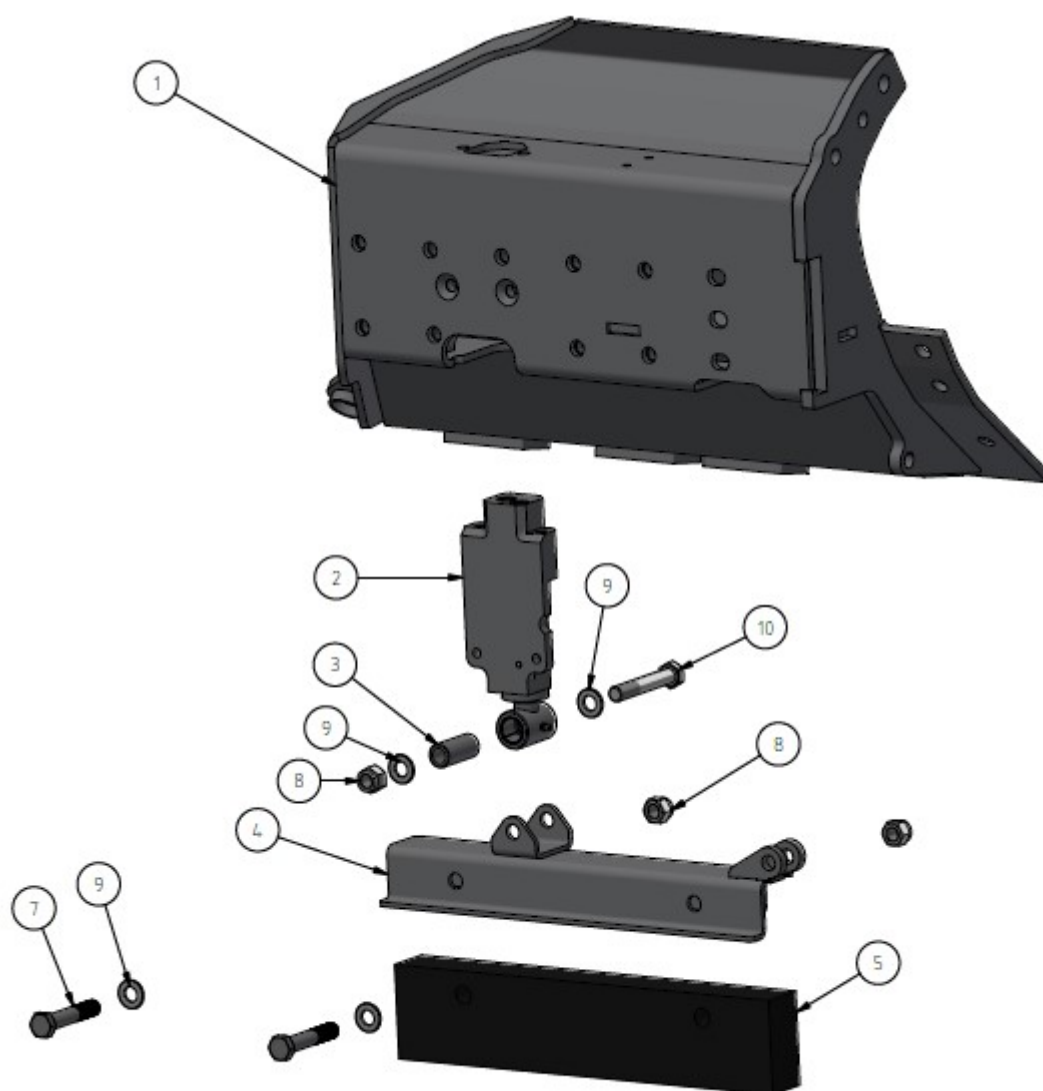

Reservdelslista basdel

Pos	Artikel nr	Benämning	Antal
1	10032189	Base plow SP-DS	1
2	10032513	Bolted end HDU	1
3	60000137	Bricka BRB 25x45	10
4	60000120	Låsmutter M24 fzb kl8 DIN 982	5
5	60000004	Låsmutter DIN 982 M16	4
6	60000002	Nordlockbricka NL16	9
7	60000006	Skruv M6S DIN 931 M16x50	4
8	60000050	DIN 933 - M16x40	1
9	60000066	Screw M6S M20x60 fzb 8.8	1
10	10007374	Bricka TBRB 21x52 fzb SS 1466	1
11	60000150	Nordlockbricka NL24	1
12	10038444	Täckplåt cylinderhål - HDU-DS	4
13	60000062	Skruv M6S M24x60h 8,8 fzb DIN 933	5
14	60000141	Bricka BRB 10,5x22 fzb	8
15	10014374	Låsmutter M10 Fläns fzb kl8 DIN 6926	8
16	60000052	Skruv M6S M10x30 fzb 8.8 DIN 933	8

Skarvdel 12 Fot -

10036185 - Splice part 12' SP-DS Caway compl

Pos	Antal	Art.nr	Benämning
1	1	10035077	Skarvdel 12 Fot - Kapad

Pos	Antal	Art.nr.	Benämning	Anmärkning
1	1	10036175	Splice part 12' Caway	
2	1	10035418	Moddskärsylinder Ø40/25-105 (2020.05-)	
3	1	10032286	Distanshylsa Ø25/16,5 L57 Moddskärsylinder	
4	1	10036180	Slush cut holder 12' Caway	
5	1	10036182	Gummiskär 12' Caway	
6	1	10036183	Clamp plate L400	
7	2	60000035	Skruv M6S M16x90 8.8 FZB	
8	3	60000004	Låsmutter DIN 982 M16	
9	4	60000140	Bricka BRB 17x30 fzb	
10	1	60000023	Skruv M6S M16x100 fzb 8.8 DIN 931	