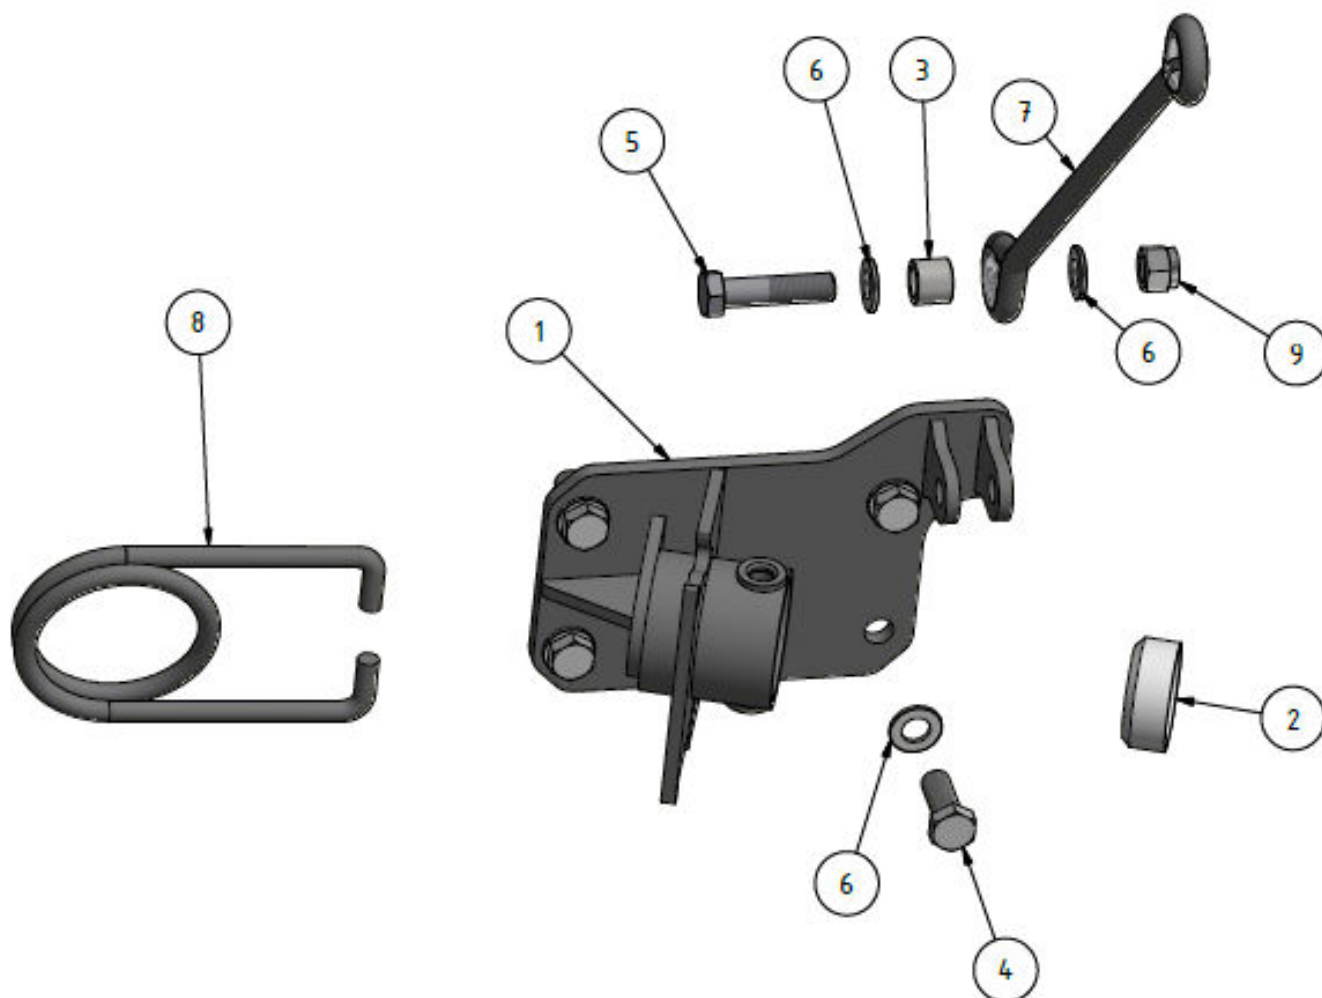

10001145- Upphångningsdon kompl. typ Flex

Pos	Antal	Art.nr	Benämning
1	1	10001143	Upphångningsdon Flex
2	1	10001100	PVC Lagerskål
3	1	10001144	Distans Ø25/17 L20,5
4	4	60000050	DIN 933 - M16x40
5	1	10002870	Screw M6S M16x65 fzb 8.8
6	6	60000140	Bricka BRB 17x30 fzb
7	1	50000040	Säkerhetswire 0,5m
8	1	10001016	Låsfjäder sidofäste Flex
9	1	60000004	Låsmutter DIN 982 M16