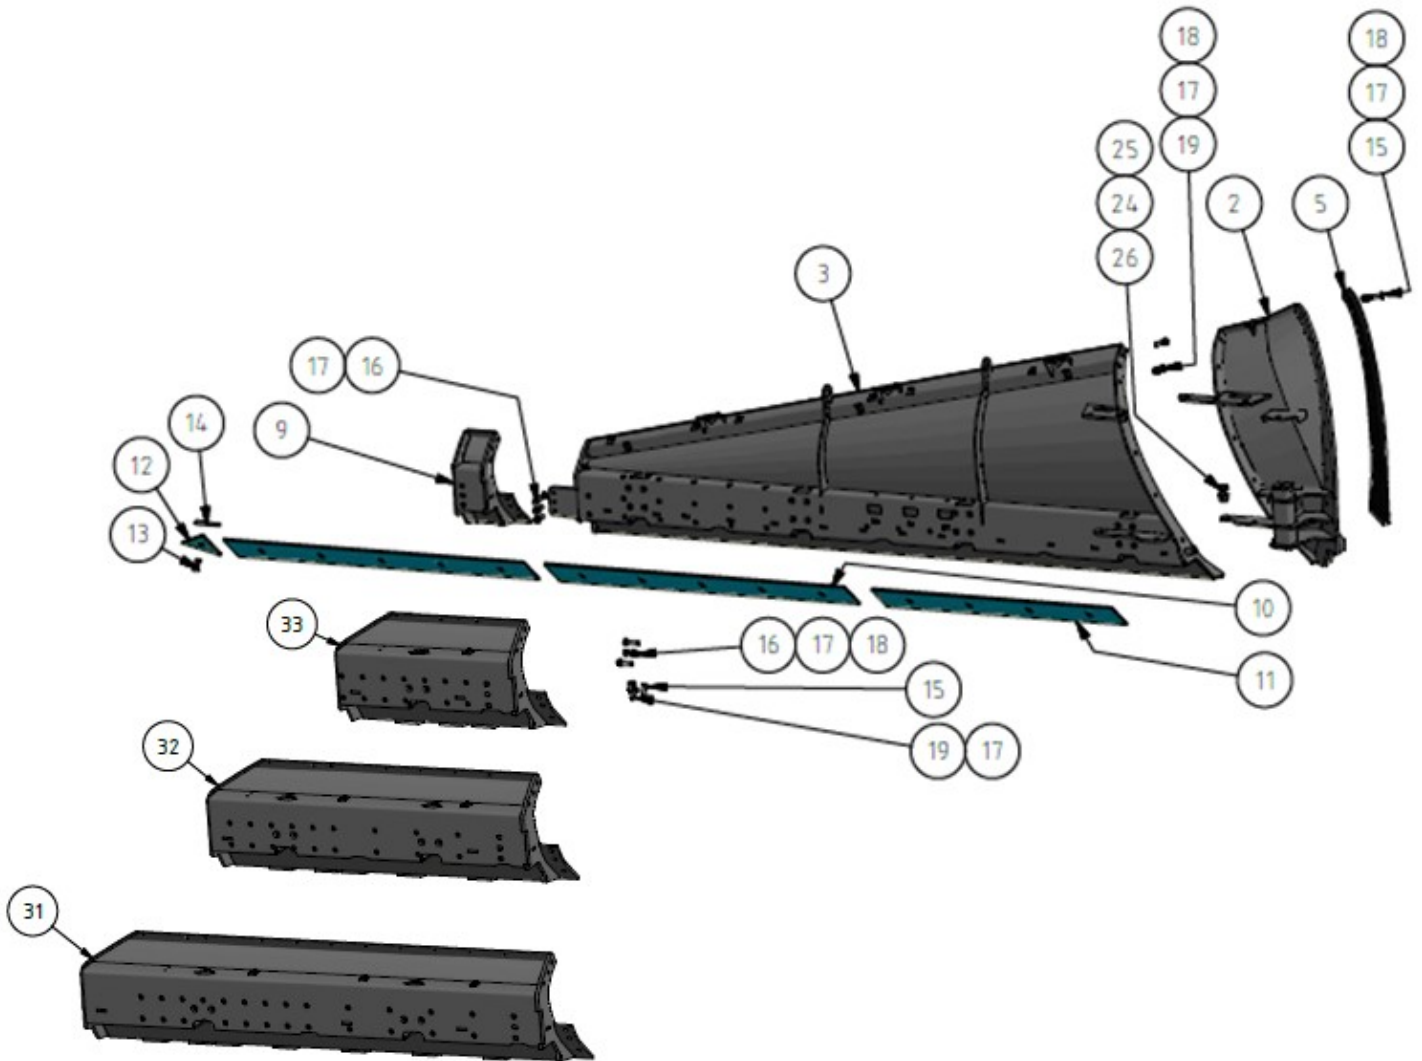

RESERVDELSLISTA

Sidoplog 45-C

Pos	Art.nr	Benämning	Antal 10 fot	Antal 12 fot	Antal 14 fot	Antal 16 fot
2	10032307	Bultad bakdel 45-DS	1	1	1	1
3	10032189	Plog basdel SP-DS	1	1	1	1
5	10032448	Slitplast SP-DS	-	-	1	-
9	10035533	Splice part 10' C-serie & SP-DS 2020-	1	-	-	-
10	10001438	Plogstål 200x10x1525	2	-	2	-
11	10001379	Plogstål 200x10x1220	-	3	1	4
12	10001048	Nosjärn	1	1	1	1
13	50000010	Kilbult 16x47	11	13	15	17
14	50000012	Enhetskil 20,5x125	11	13	15	17
15	60000086	Skruv MF6S M16x50 GEOMET 10.9	9	9	9	9
16	60000191	Skruv M6S M16x60 GEOMET 10.9	8	8	8	8
17	60000002	Nordlockbricka NL16	16	16	16	16
18	60000004	Låsmutter M16	10	10	10	10
19	60000006	Skruv M6S M16x50 fzb 8.8 DIN	4	4	4	4
24	60000137	Bricka BRB 25x45	2	2	2	2
25	60000120	Låsmutter M24	2	2	2	2
26	60000062	Skruv M6S M24x60	2	2	2	2
31	10035484	Splice part 16' C-serie & SP-DS 2020-	-	-	-	1
32	10035487	Splice part 14' C-serie & SP-DS 2020-	-	-	1	-
33	10035486	Splice part 12' C-serie & SP-DS 2020-	-	1	-	-