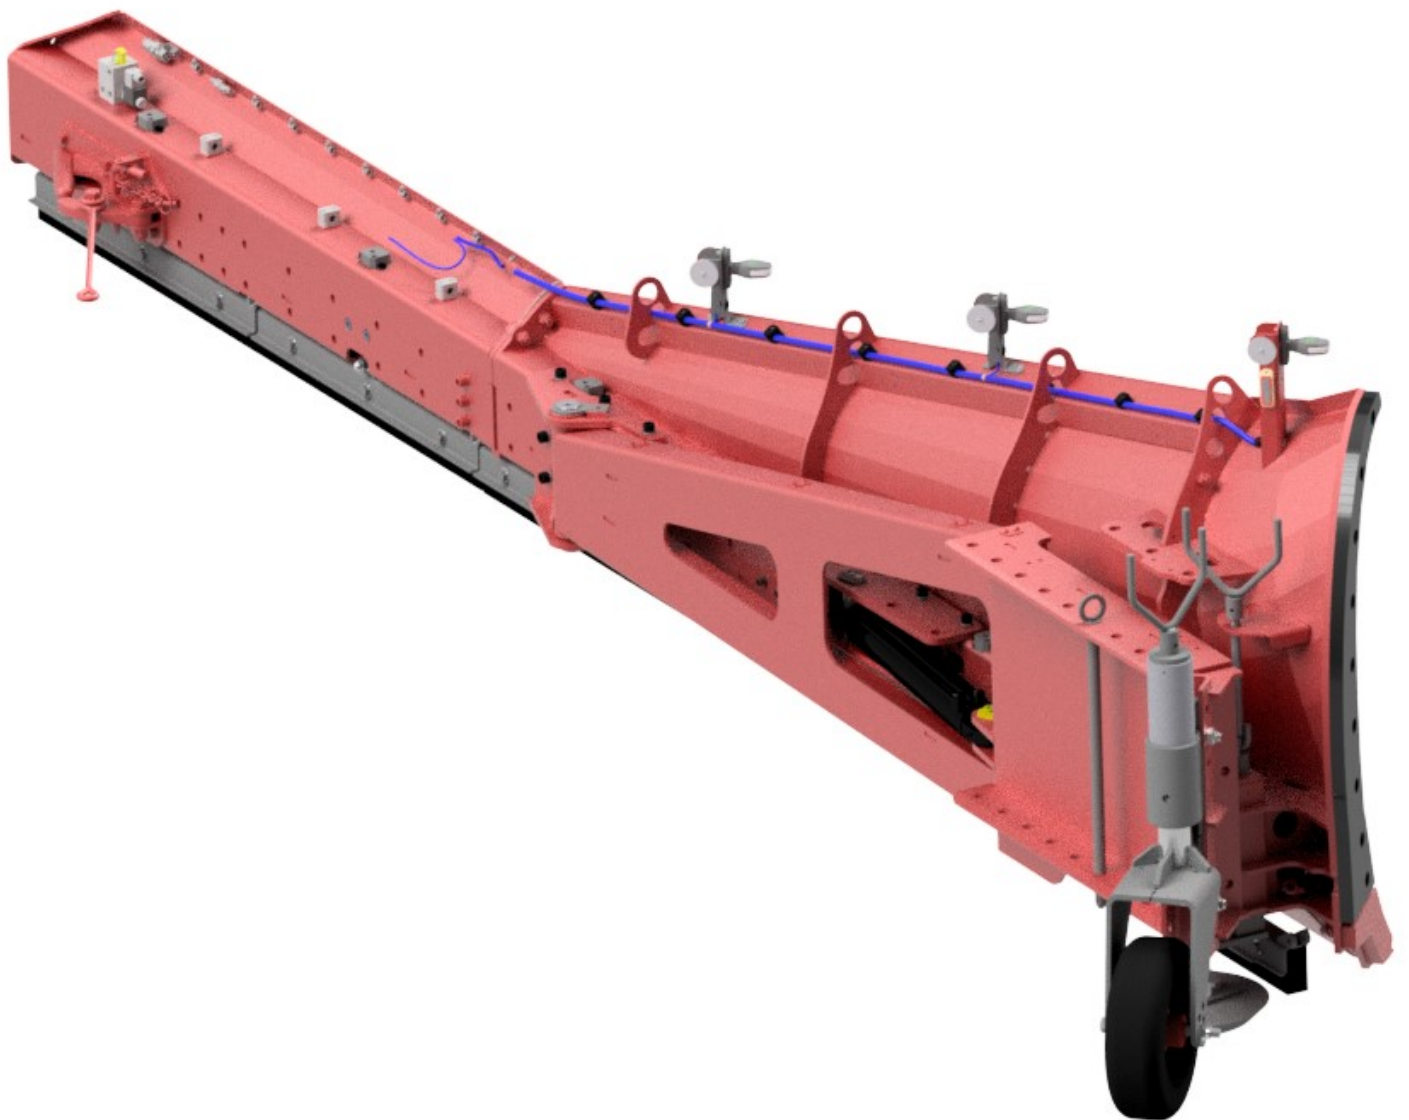

RESERVDELSLISTA

Sidoplog 45-C

Pos	Art.nr	Benämning	Antal 10 fot	Antal 12 fot	Antal 14 fot	Antal 16 fot
2	10032307	Bultad bakdel 45-DS	1	1	1	1
3	10032189	Plog basdel SP-DS	1	1	1	1
5	10032448	Slitplast SP-DS	-	-	1	-
9	10035533	Splice part 10' C-serie & SP-DS 2020-	1	-	-	-
10	10001438	Plogstål 200x10x1525	2	-	2	-
11	10001379	Plogstål 200x10x1220	-	3	1	4
12	10001048	Nosjärn	1	1	1	1
13	50000010	Kilbult 16x47	11	13	15	17
14	50000012	Enhetskil 20,5x125	11	13	15	17
15	60000086	Skruv MF6S M16x50 GEOMET 10.9	9	9	9	9
16	60000191	Skruv M6S M16x60 GEOMET 10.9	8	8	8	8
17	60000002	Nordlockbricka NL16	16	16	16	16
18	60000004	Låsmutter M16	10	10	10	10
19	60000006	Skruv M6S M16x50 fzb 8.8 DIN	4	4	4	4
24	60000137	Bricka BRB 25x45	2	2	2	2
25	60000120	Låsmutter M24	2	2	2	2
26	60000062	Skruv M6S M24x60	2	2	2	2
31	10035484	Splice part 16' C-serie & SP-DS 2020-	-	-	-	1
32	10035487	Splice part 14' C-serie & SP-DS 2020-	-	-	1	-
33	10035486	Splice part 12' C-serie & SP-DS 2020-	-	1	-	-