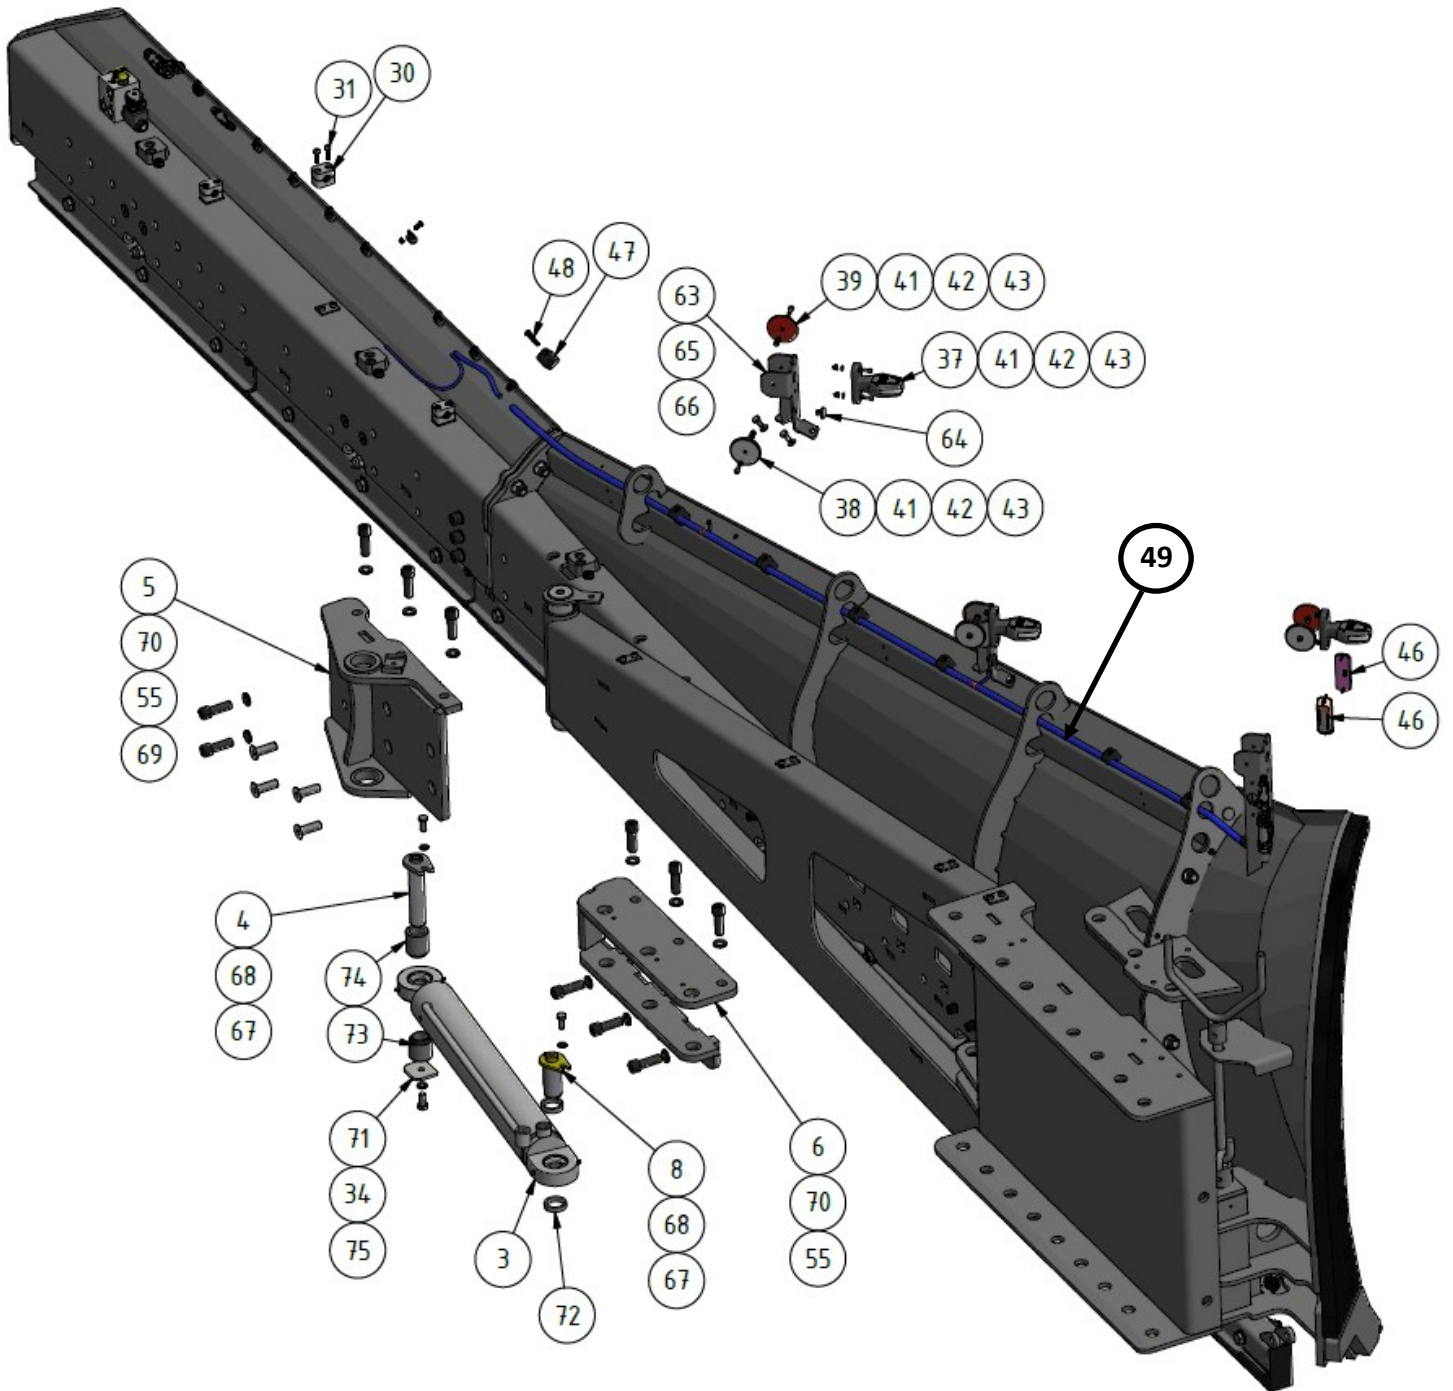

Pos	Antal	Art.nr.	Benämning	Anmärkning
3	1	10032163	Hydcyl .80/50-500 Dämp	
4	1	10032160	Axeltapp Ø30	
5	1	10032201	Infästningsled SP-DS	
6	1	10032297	Hydraulic cylinder attachment	
8	1	10001400	Tapp Ø35h8 L80	
15	8	10006371	Gummistålklammer GSK 8/12	
15-1	1	50000014	Gummistålklammer 14mm	
16	8	60000116	Låsmutter M5 fzb kl8 DIN 982	
17	8	10041269	Skruv MK6SF M5X16 A2 SCR-ISO7380	
30	3	10001994	Stauffklammer 15mm enkel	
31	6	10002901	Skruv MC6S M6x25 fzb 8.8 DIN 912	
34	1	60000149	Nordlockbricka NL12	
37	3	10040645	Position light Kobra - RWO	
38	3	10001322	Reflex - Vit	
39	3	10001321	Reflex - Röd	
41	12	60000236	Skruv MC6S M5x16 8.8 FZB DIN912	
42	18	10011447	Bricka BRB 5,34x10 fzb HB200 SS3576	
43	12	10040815	Hattlåsmutter MHM D986-6- M5 FZB	
46	2	10040272	Blixtljus Komplet	
47	8	10001841	Klammer belysningsrör	
48	8	10041273	Screw MRT-GP M6x35 FZB DIN 7500-CE	
49			Cable Side Plow	Se nästa sida
55	13	60000002	Nordlockbricka NL16	
63	2	10040693	Lyktfäste Kombi	
64	2	10023786	Buntband 7.6x375 mm med stort huvud	
65	4	10042141	Skruv M6S M8x16 FZV 8.8	
66	4	10042142	Bricka M8 BRB FZV 8,4x16	
67	2	60000047	Skruv M6S M10x25 fzb 8.8 DIN 933	
68	2	60000148	Nordlockbricka NL10	
69	4	60000086	Skruv DIN 7991 MF6S M16x50	
70	11	60000079	Skruv MC6S M16x50 obh 12,9 DIN 912	
71	1	10027462	Bricka Ø58/13 T=5	
72	2	10002181	Distans ø44.5x35.5	
73	1	10002128	Kutz ø45/30.5 L=46.5	
74	1	10002127	Kutz ø45/30.5 L=54	
75	1	60000046	Skruv M6S M12x25 fzb 8.8 DIN 933