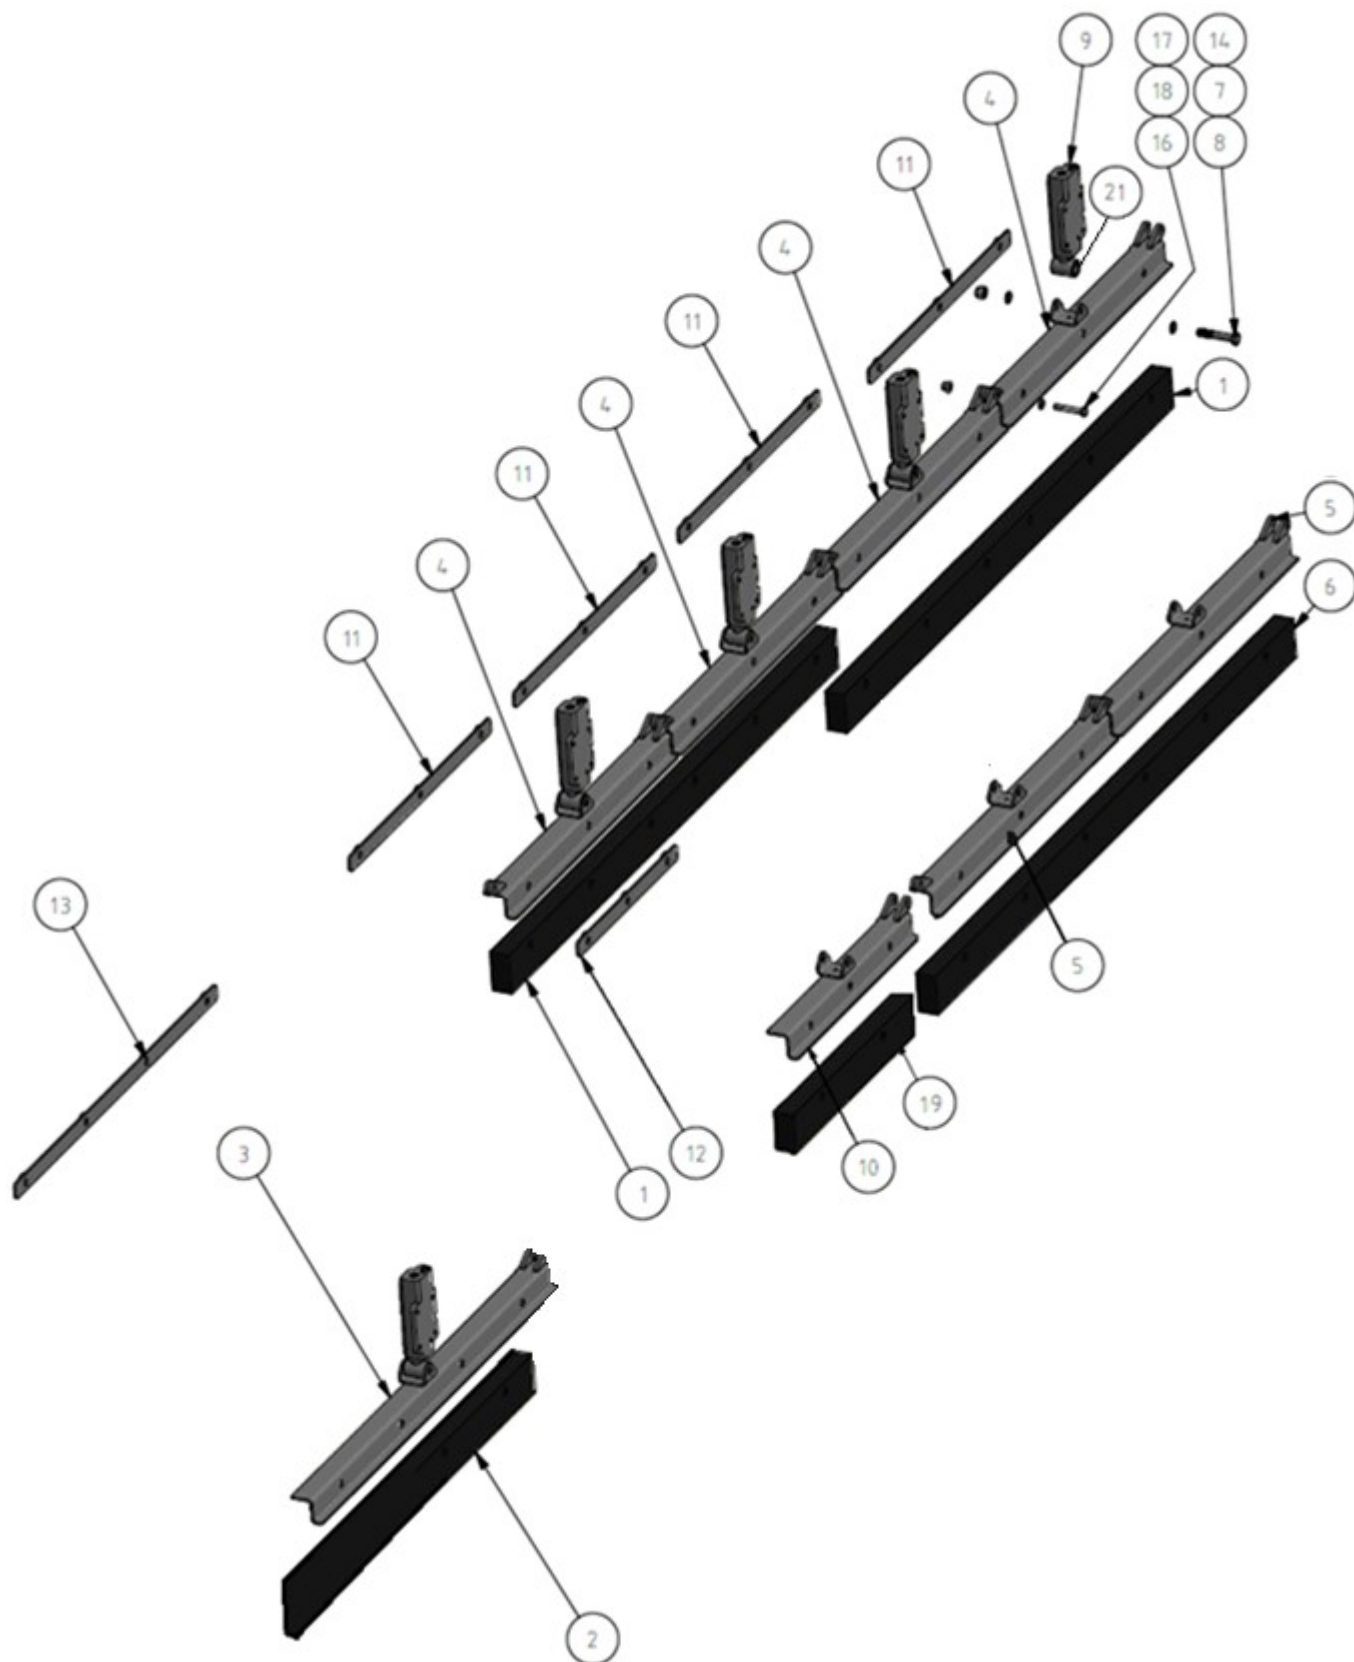

RESERVDELSLISTA

Sidoplog 45-C

Pos	Art.nr	Benämning	Antal 10 fot	Antal 12 fot	Antal 14 fot	Antal 16 fot
2	10032307	Bultad bakdel 45-DS	1	1	1	1
3	10032189	Plog basdel SP-DS	1	1	1	1
5	10032448	Slitplast SP-DS	-	-	1	-
9	10035533	Splice part 10' C-serie & SP-DS 2020-	1	-	-	-
10	10001438	Plogstål 200x10x1525	2	-	2	-
11	10001379	Plogstål 200x10x1220	-	3	1	4
12	10001048	Nosjärn	1	1	1	1
13	50000010	Kilbult 16x47	11	13	15	17
14	50000012	Enhetskil 20,5x125	11	13	15	17
15	60000086	Skruv MF6S M16x50 GEOMET 10.9	9	9	9	9
16	60000191	Skruv M6S M16x60 GEOMET 10.9	8	8	8	8
17	60000002	Nordlockbricka NL16	16	16	16	16
18	60000004	Låsmutter M16	10	10	10	10
19	60000006	Skruv M6S M16x50 fzb 8.8 DIN	4	4	4	4
24	60000137	Bricka BRB 25x45	2	2	2	2
25	60000120	Låsmutter M24	2	2	2	2
26	60000062	Skruv M6S M24x60	2	2	2	2
31	10035484	Splice part 16' C-serie & SP-DS 2020-	-	-	-	1
32	10035487	Splice part 14' C-serie & SP-DS 2020-	-	-	1	-
33	10035486	Splice part 12' C-serie & SP-DS 2020-	-	1	-	-