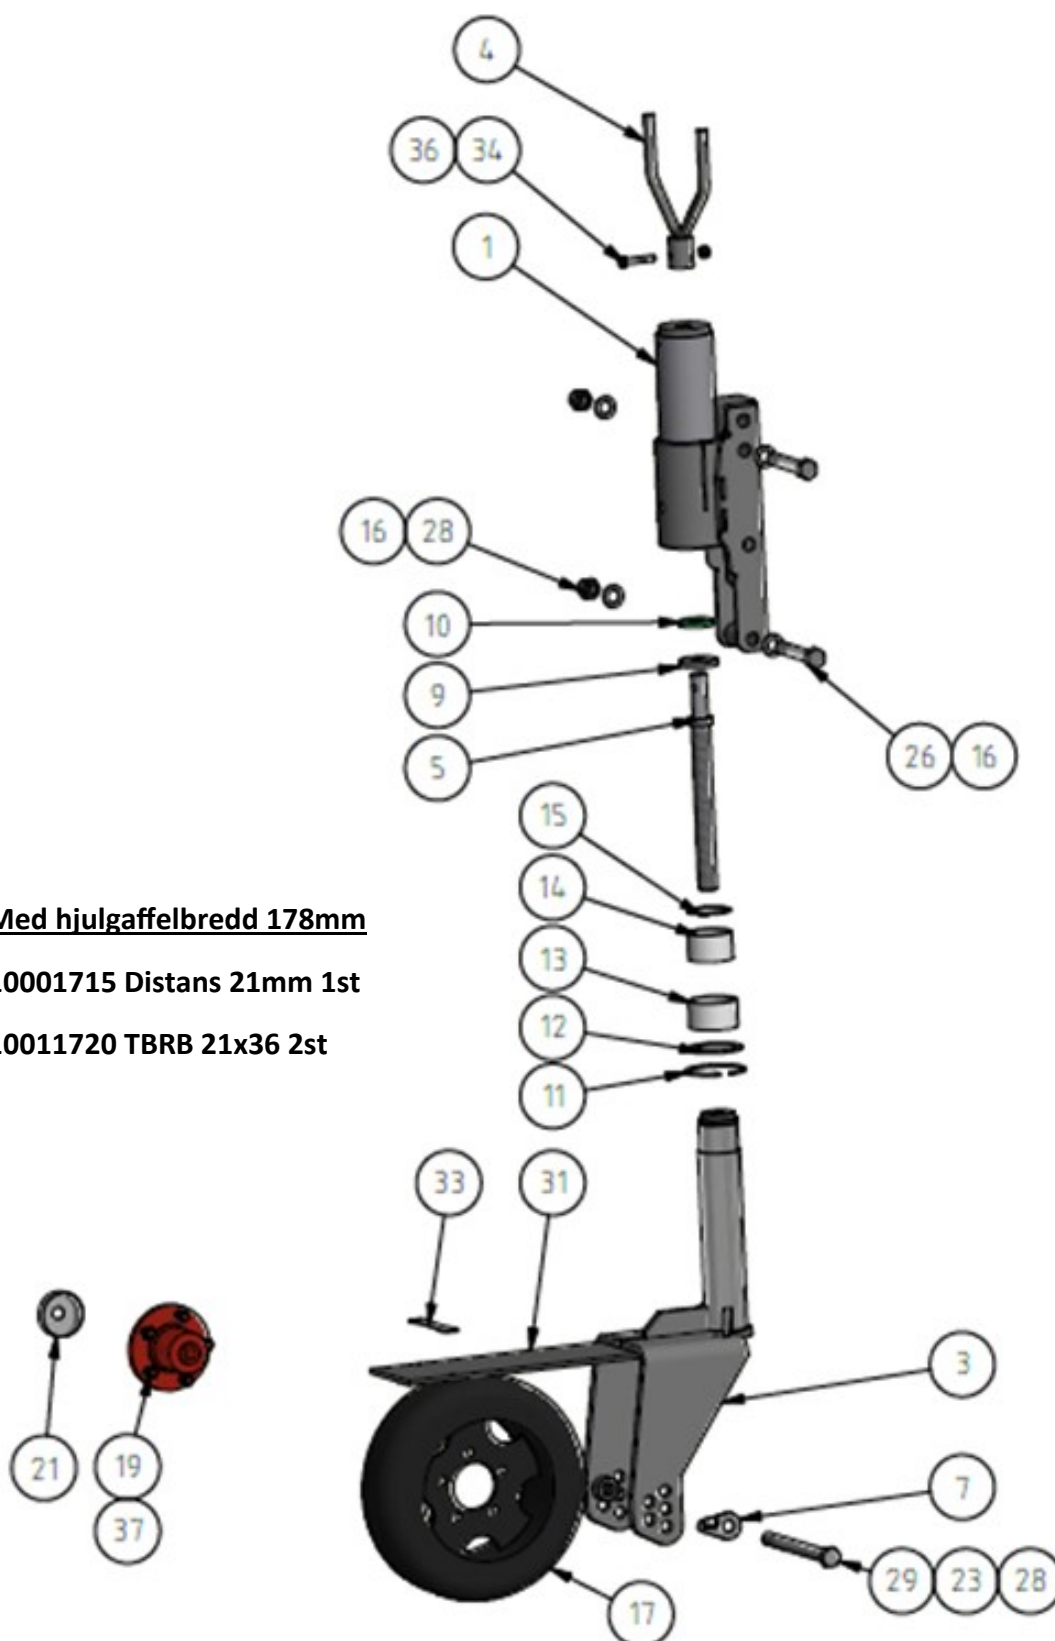

10007090 — Hjularrangemang, Sidoplogar, kpl. med lufthjul.

Med hjulgaffelbredd 178mm

10001715 Distans 21mm 1st

10011720 TBRB 21x36 2st

Pos	Antal	Art.nr.	Benämning	Anmärkning
1	1	10031680	Ytterhylsa 2018	
3	1	10001709	Innerstolpe m.gaffel	
4	1	10001933	Vev för spindel (Dubbel)	
4-1	1	10001289	Vev med bockat handtag	
4-2	1	10001286	Hylsa	Till vev med bockat handtag.
5	1	10001183	Spindel 18mm förlängd	
7	2	10038671	Bricka Rostfri Skärm (förstärkt)	
9	1	60000130	Bricka TBR SB 26x65 fzb SS 1466	
10	1	10001240	Tryckbricka Oilon	
11	1	10001722	Spårring SGH 97 DIN 472	
12	1	10001711	Stödring ø94/73-3	
13	1	10001712	Bussning nedre 81x70,3	
14	1	10001710	Bussning övre 74,7x45	
15	1	10001716	Spårring SGA 63 DIN 471	
16	4	60000138	Bricka BRB 21x36 fzb	
17	1	10001346	Hjul 8" luft 10bar, exkl.nav	
19	1	10001190	Nav kpl (diagonalplog) 8"	
19-1	1	10035608	Nav 8" inkl infästningsskruv	
21	2	10002019	Tätningkapsel 72/75x20	
23	1	10001715	Distance, hjulgaffel	
26	2	60000007	Skruv M20x130	
28	3	60000112	Låsmutter M20 fzb kl8 DIN982	
29	1	60000025	Skruv M6S M20x240 fzb 8.8 DIN 931	
31	1	10001713	Stänkskärm för flerhålgaffel	
31-1	3	60000095	Skruv MVBF M8x35 fzb DIN 603	
31-2	3	60000279	Låsmutter M8 Fläns fzb kl8	
31-3	0,4	10038678	Rostfri långlänkad kätting 4mm	
33	1	10029334	Förstärkningsplåt skärm, hjularr 8"	
33-1	2	10010489	Schakel 1/4" Bult 6mm	
34	1	60000072	Skruv M6S M10x55 obh. 10.9 DIN 931	
36	1	60000117	Låsmutter M10 fzb kl8 DIN 982	
37	5	60000184	Navmutter NV 22mm för 8" nav