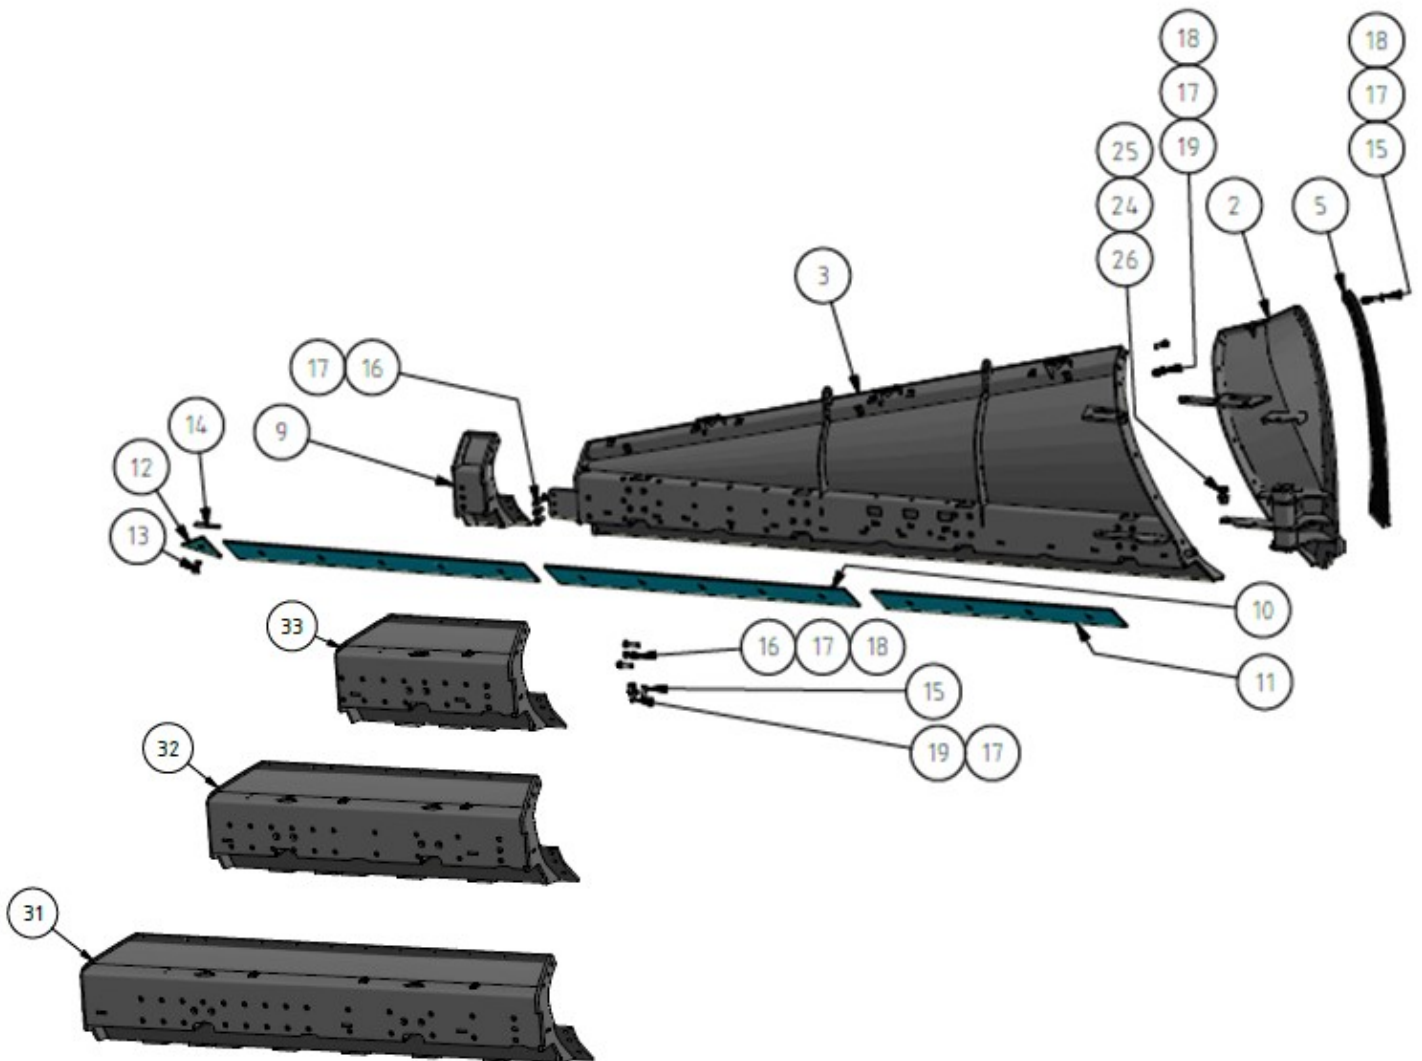

RESERVDELSLISTA

Sidoplog 45-C

Pos	Art.nr	Benämning	Antal 10 fot	Antal 12 fot	Antal 14 fot	Antal 16 fot
2	10032307	Bultad bakdel 45-DS	1	1	1	1
3	10032189	Plog basdel SP-DS	1	1	1	1
5	10032448	Slitplast SP-DS	-	-	1	-
9	10035533	Splice part 10' C-serie & SP-DS 2020-	1	-	-	-
10	10001438	Plogstål 200x10x1525	2	-	2	-
11	10001379	Plogstål 200x10x1220	-	3	1	4
12	10001048	Nosjärn	1	1	1	1
13	50000010	Kilbult 16x47	11	13	15	17
14	50000012	Enhetskil 20,5x125	11	13	15	17
15	60000086	Skruv MF6S M16x50 GEOMET 10.9	9	9	9	9
16	60000191	Skruv M6S M16x60 GEOMET 10.9	8	8	8	8
17	60000002	Nordlockbricka NL16	16	16	16	16
18	60000004	Låsmutter M16	10	10	10	10
19	60000006	Skruv M6S M16x50 fzb 8.8 DIN	4	4	4	4
24	60000137	Bricka BRB 25x45	2	2	2	2
25	60000120	Låsmutter M24	2	2	2	2
26	60000062	Skruv M6S M24x60	2	2	2	2
31	10035484	Splice part 16' C-serie & SP-DS 2020-	-	-	-	1
32	10035487	Splice part 14' C-serie & SP-DS 2020-	-	-	1	-
33	10035486	Splice part 12' C-serie & SP-DS 2020-	-	1	-	-