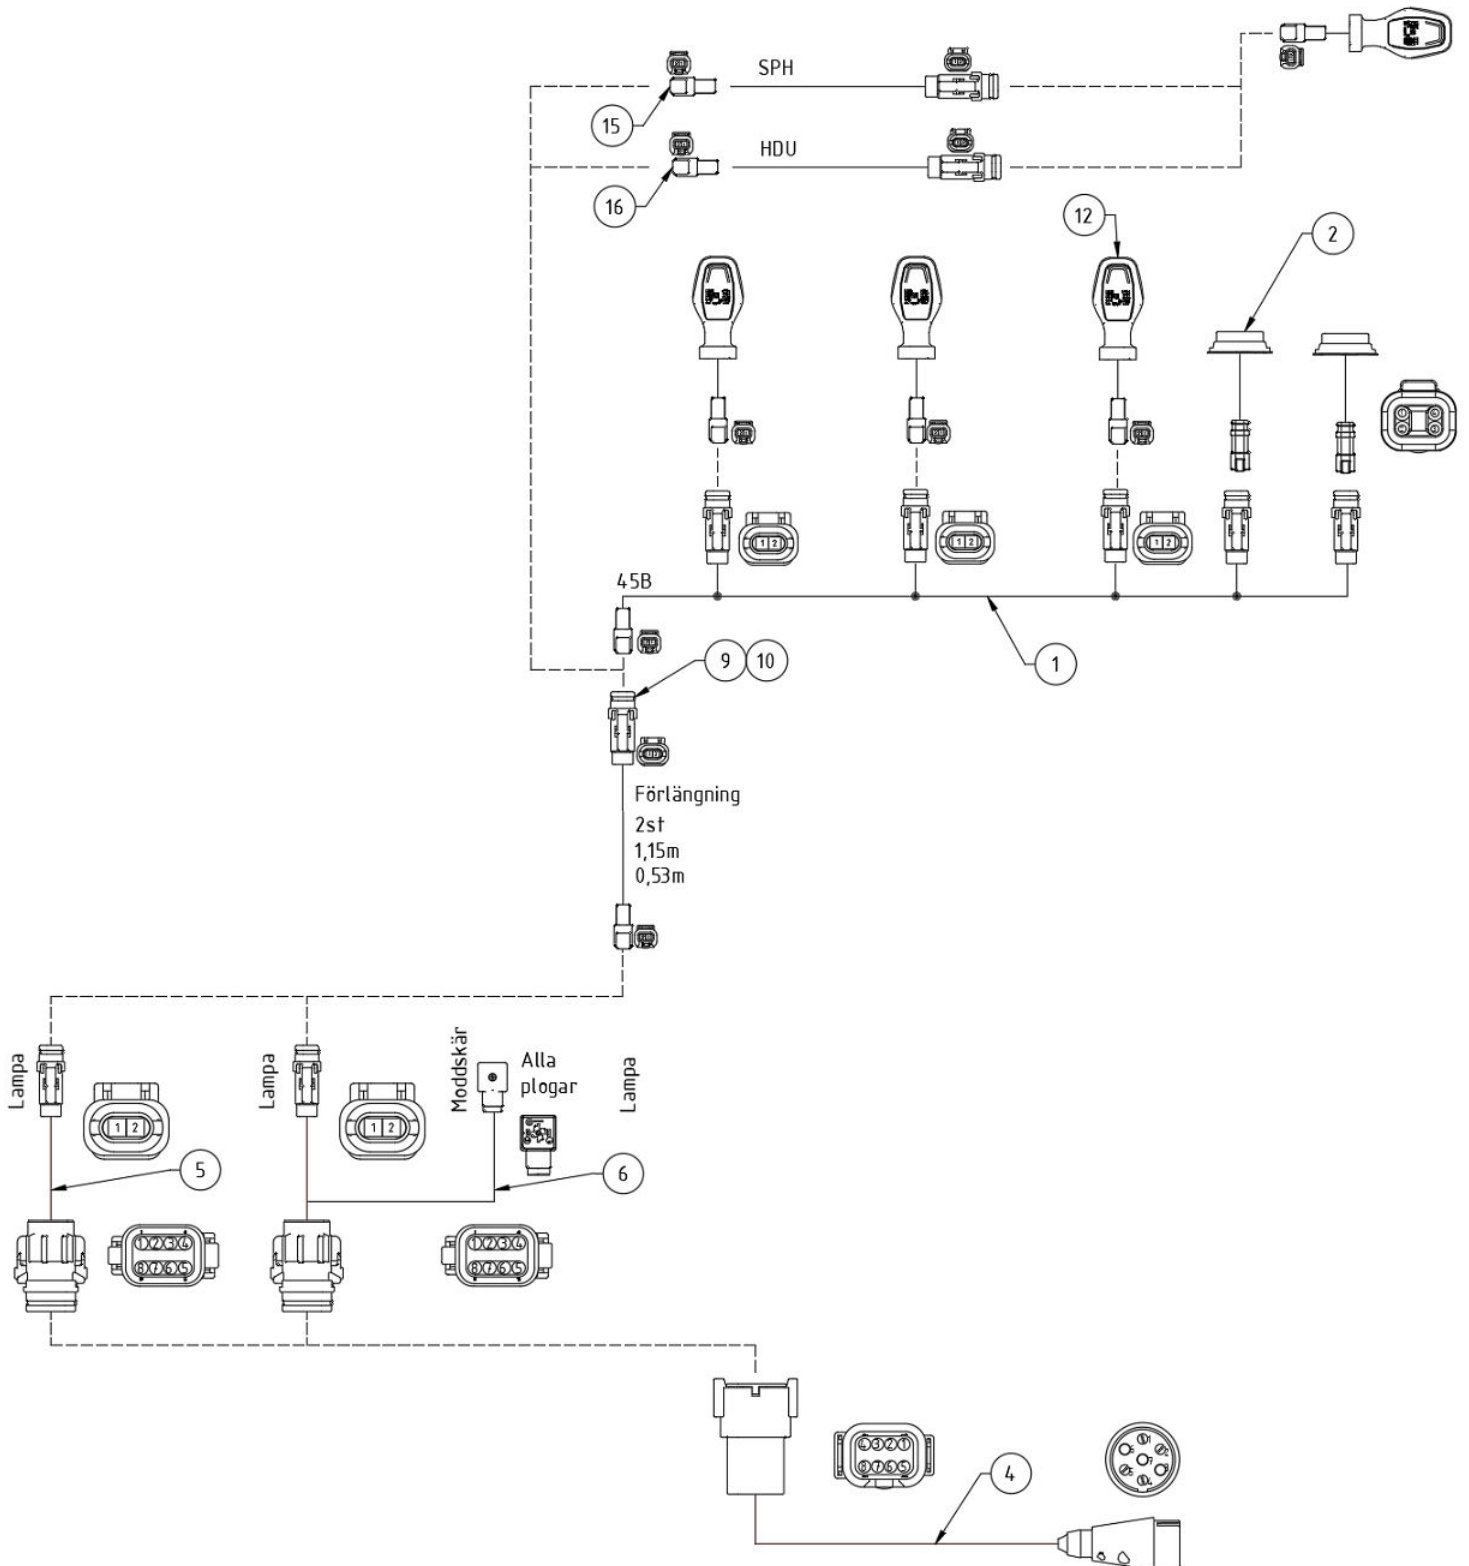

Elkablage-SP 2023

www.mahlers.se

Elkablage-SP 2023

Pos	Art.nr	Benämning	45B	45B-Modd	SPH	SBH-Modd	HDU	HDU-Modd
1	10040267	Cable Side Plow 45-B	1	1	0	0	0	0
2	10040272	Blixtljus Komplet	2	2	0	0	0	0
4	10040613	7-pin Truck cable	1	1	1	1	1	1
5	10040615	Divider Cable - L	1	0	1	0	1	0
6	10040627	Divider Cable - L+MS	0	1	0	1	0	1
12	10040645	Position light Kobra - RWO ink connector	3	3	1	1	1	1
15	10040666	Main Cable SPH	0	0	1	1	0	0
16	10040821	Main Cable HDU	0	0	0	0	1	1

Pos	Art.nr	Benämning	10 fot	12 fot	14 fot	16 fot
9	10040616	Extension Cable 0,55m	-	-	1	-
10	10040625	Extension cable 1,15m	-	-	-	1