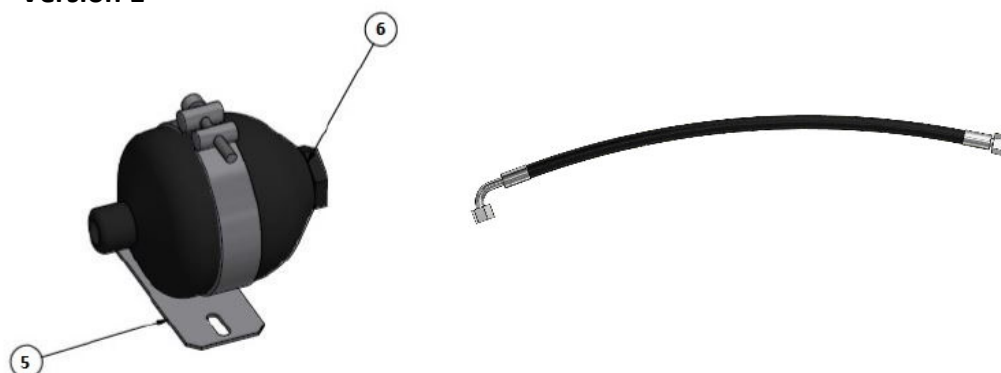

Hydraulik SP-DS - Version 1

Pos	Antal	Art.nr	Benämning
1	1	10035539	Moddskärsblock SP-DS inkl manometer
2	1	10035481	Hydraulslang 1/4" Rak-155-45°
3	1	10035483	Hydraulslang 1/4" Rak-310-90°
4	1	10036527	Hydraulslang 1/4" Rak-800-90°
5	1	10037465	Akkumulatorklämma-1,4l SPGU
6	1	10035538	Akkumulator-1,4-5 BAR
7	2	10002779	Adapter 90° 1/4" - 3/8" ställbar
8	1	10011532	Adapter T utv1/4"-Utv1/4"-inv rörl.mutter1/4"
9	3	10001859	Tredobricka 3/8"
10	1	10006048	Plugg 3/8"utv
11	1	10005975	Adaper-T 3/8"utv-3/8"inv rörlig mutter-3/8"utv
12	2	10001856	Adapter rak 3/8"utv-3/8"utv
13	1	10001852	Hydraulslang 3/8"rak-L1200 3/8"-3/8"90°
14	1	10005882	Hydraulslang 3/8" 3/8"rak rörl.mutter-L800-3/8"rak rörl.mutter
15	2	10006185	Hydraulslang 3/8"rak-L3500 3/8"-3/8"rak
16	5	10006296	Adapter rak 1/4"utv-1/4"utv
17	3	10002775	Skottgenomgång 1/4
18	2	10011532	Adapter T utv1/4"-Utv1/4"-inv rörl.mutter1/4"
19	8	10002110	Tredobricka 1/4"
20	1	10001856	Adapter rak 3/8"utv-3/8"utv
21	2	10001990	Adapt.Skärring 15mm-3/8"
22	1	10001995	Adapter skarvmuff 3/8"inv
23	5	10001859	Tredobricka 3/8"
24	1	10001992	Snabbkoppl.1/2" hane m.elim. 5021
25	1	10001993	Dammskydd 1/2" för hane
26	2	10001857	Adapter rak 3/8"utv-1/2"utv
27	2	10001484	Tredobricka 1/2"
28	1	10001856	Adapter rak 3/8"utv-3/8"utv
29	1	10002108	Skottgenomg. 3/8"
30	1	10002113	Kontramutter 3/8"
31	1	70000018	Kulventil BKH-3/8"
32	2	10006289	Adapt.90°rör3/8utv-3/8inv rörl.m
33	2	10002779	Adapter 90° 1/4" - 3/8" ställbar
34	2	10006048	Plugg 3/8"utv
34	1	10001856	Adapter rak 3/8"utv-3/8"utv
35	1	10001991	Rör 15x2 2391 FZB