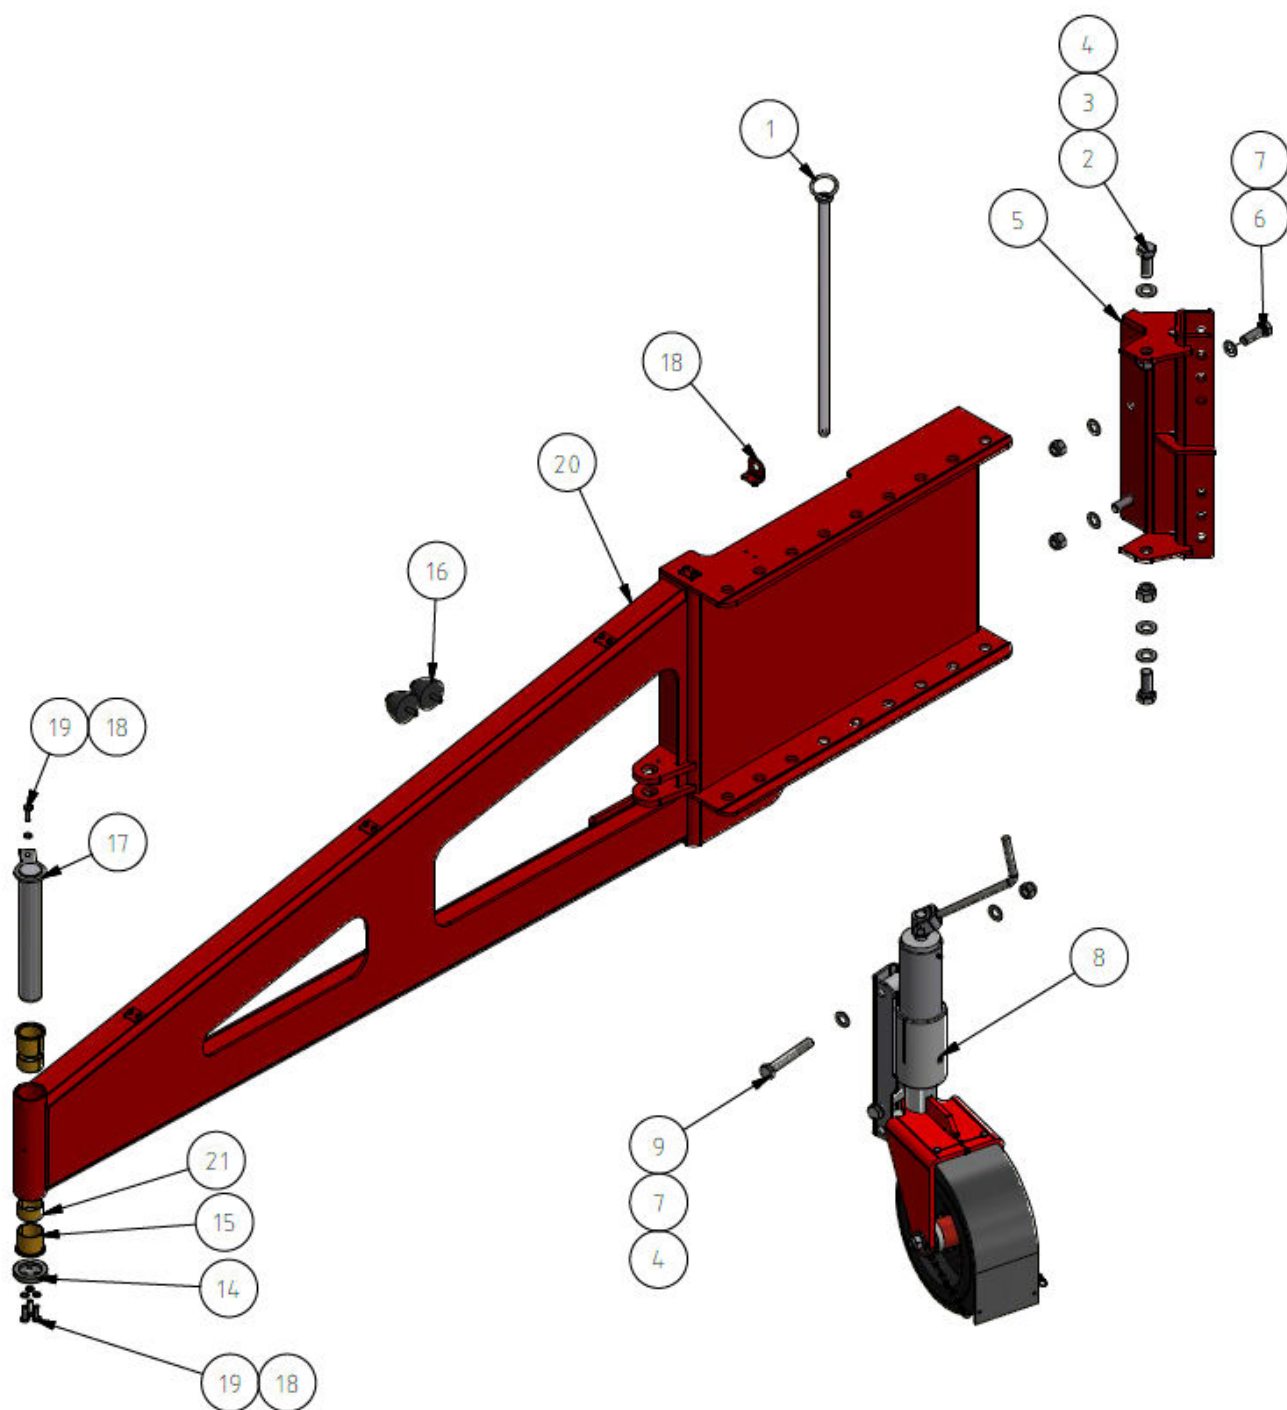

Pos	Antal	Art.nr	Benämning	Anmärkning
1	1	10000688	Kopplingsbult	
2	2	60000062	Skruv M6S M24x60h	
3	4	60000137	Bricka BRB 25x45	
4	2	60000120	Låsmutter M24	
5	1	10004739	Fäste Hjul/slitsko arr.	
6	2	60000066	Skruv M6S M20x60	
7	4	60000138	Bricka BRB 21x36	
8	1	10007090	Hjularrangemang kpl. Med lufthjul	Se sida 14
9	2	60000019	Skruv M6S M20x140	
14	1	10002182	Låsbricka	
15	2	10002047	Kragbussning WB800WF 50 L50	
16	2	50000042	Anslagsbuffert M12x30	
16-1	2	10042084	Låsmutter M12	
17	1	10032486	Axeltapp Infästningsled SP-DS	
18	1	10005931	Fäste kulventil	
19	4	60000052	Skruv M6S M10x30	
19-1	4	60000148	Nordlockbricka NL10	
20	1	10032156	Infästningsram SP-DS	
21	2	10002049	Glidlager WB800 50L30