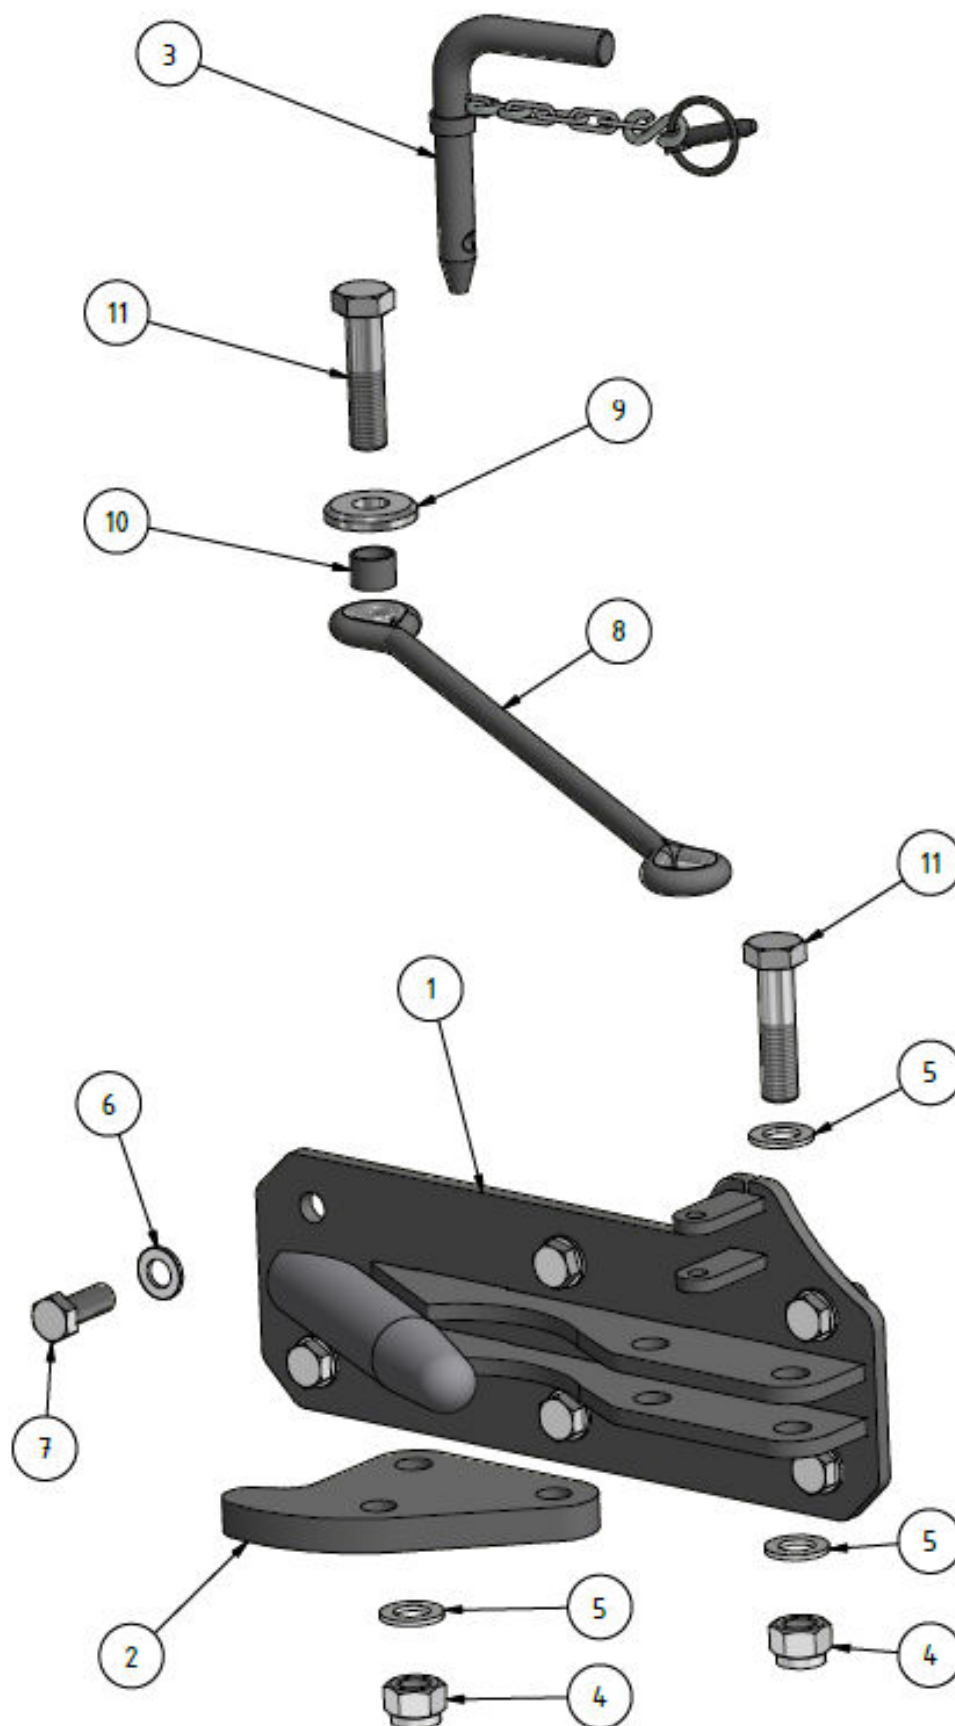

10001050 — Upphångningsdon kompl. typ Tumme

Pos	Antal	Art.nr	Benämning	Anmärkning
1	1	10001030	Tumme, Upphångningsdon	
2	1	10001035	Plåt 183x137x20	
3	1	10009252	Låssprint $\varnothing$20 vinklad	Med ringsprint $\varnothing$10 x60
4	2	60000112	Låsmutter M20 fzb kl8 DIN982	
5	3	60000138	Bricka BRB 21x36 fzb	
6	6	60000140	Bricka BRB 17x30 fzb	
7	6	60000050	DIN 933 - M16x40	
8	1	50000040	Säkerhetswire 0,5m	
9	1	10007374	Bricka TBRSB 21x52 fzb SS 1466	
10	1	50000041	Distanshylsa $\varnothing$25/21 L18	
11	2	60000039	Skruv M6S M20x80 fzb 8.8 DIN 931