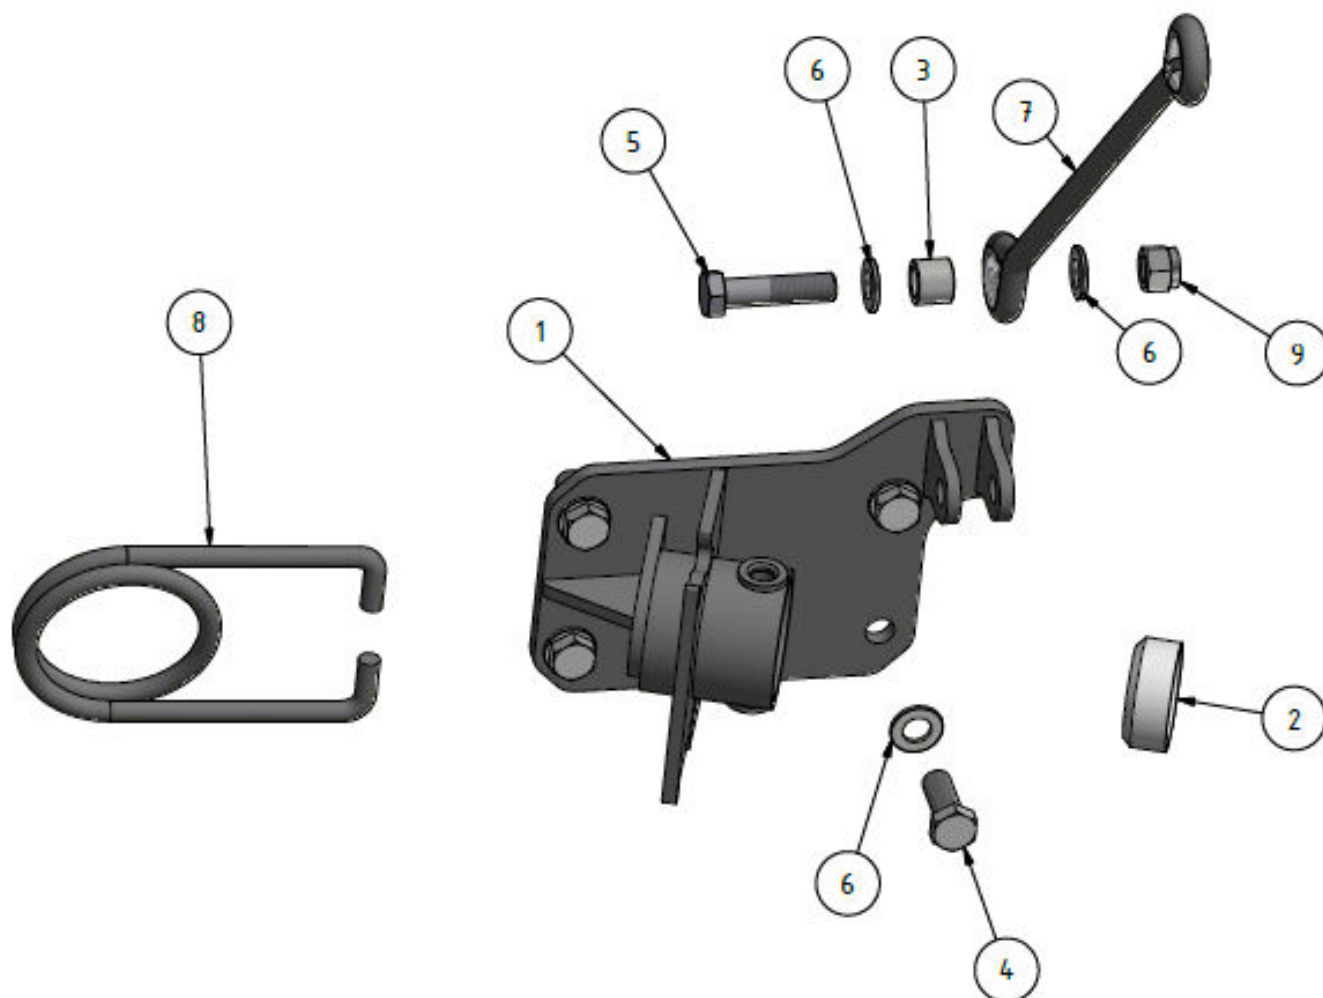

10001145- Upphångningsdon kompl. typ Flex

Pos	Antal	Art.nr	Benämning
1	1	10001143	Upphångningsdon Flex
2	1	10001100	PVC Lagerskål
3	1	10001144	Distans Ø25/17 L20,5
4	4	60000050	DIN 933 - M16x40
5	1	10002870	Screw M6S M16x65 fzb 8.8
6	6	60000140	Bricka BRB 17x30 fzb
7	1	50000040	Säkerhetswire 0,5m
8	1	10001016	Låsfjäder sidofäste Flex
9	1	60000004	Låsmutter DIN 982 M16