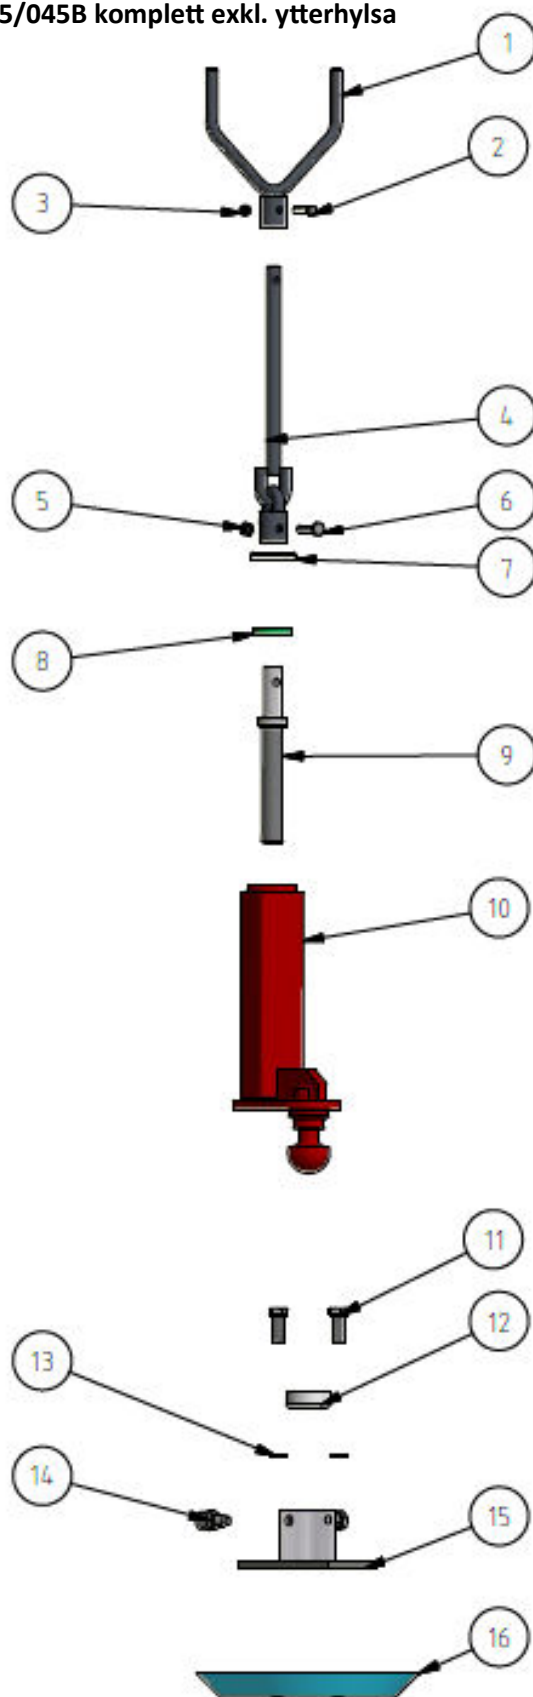

Elkablage-SP 2023

www.mahlers.se

Elkablage-SP 2023

Pos	Art.nr	Benämning	45B	45B-Modd	SPH	SBH-Modd	HDU	HDU-Modd
1	10040267	Cable Side Plow 45-B	1	1	0	0	0	0
2	10040272	Blixtljus Komplet	2	2	0	0	0	0
4	10040613	7-pin Truck cable	1	1	1	1	1	1
5	10040615	Divider Cable - L	1	0	1	0	1	0
6	10040627	Divider Cable - L+MS	0	1	0	1	0	1
12	10040645	Position light Kobra - RWO ink connector	3	3	1	1	1	1
15	10040666	Main Cable SPH	0	0	1	1	0	0
16	10040821	Main Cable HDU	0	0	0	0	1	1

Pos	Art.nr	Benämning	10 fot	12 fot	14 fot	16 fot
9	10040616	Extension Cable 0,55m	-	-	1	-
10	10040625	Extension cable 1,15m	-	-	-	1

10021914—Slitskoarr 045/045B komplett exkl. ytterhylsa

Pos	Antal	Art.nr	Benämning
1	1	10001175	Vev
2	1	60000031	Skruv M6S M8x50
3	1	60000113	Låsmutter M8
4	1	10001220	Axel med led, L300
5	1	60000117	Låsmutter M10
6	1	60000072	Skruv M6S M10x55
7	1	60000130	Bricka TBRSB 26x65
8	1	10001240	Tryckbricka Oilon
9	1	10002106	Spindel, kort
10	1	10002079	Innerstolpe
11	1	60000050	Skruv M16x40
12	1	10001100	Kulskål plast
13	2	60000002	Nordlockbricka NL16
14	2	10001238	Skruv med svarvad spets, inkl mutter
15	1	10001084	Hållare slitsko, fjäder/skruvad
16	1	10001242	Slitsko Gängad M16