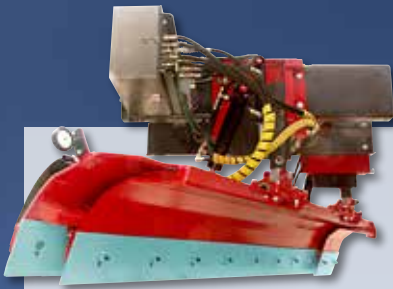

## Frontplog

Robust frontplog baserad på Mählers mångåriga erfarenhet, för snöröjning efter järnvägsspår.

### Fördelar frontplog:

- + Hydrauliskt manöverbar
- + Dubbla transportsäkringar
- + Möjlig att koppla på flera fordonstyper
- + Utbytbara slit- & skärstål
- + Låsbara glidkor

## Sidoplog

Mählers sidoplog i kombination med frontplog ger en effektiv snöröjning.

### Fördelar sidoplog:

- + Hydrauliskt manöverbar, både för höjning/sänkning såväl som justering in/ut med teleskopcyliinder
- + En transportsäkring per sida
- + Möjlig att koppla på flera fordonstyper
- + Utbytbara slit- & skärstål
- + Utrustad påkörningsskydd, s.k. chockventil som gör att sidolpogen fälls tillbaka