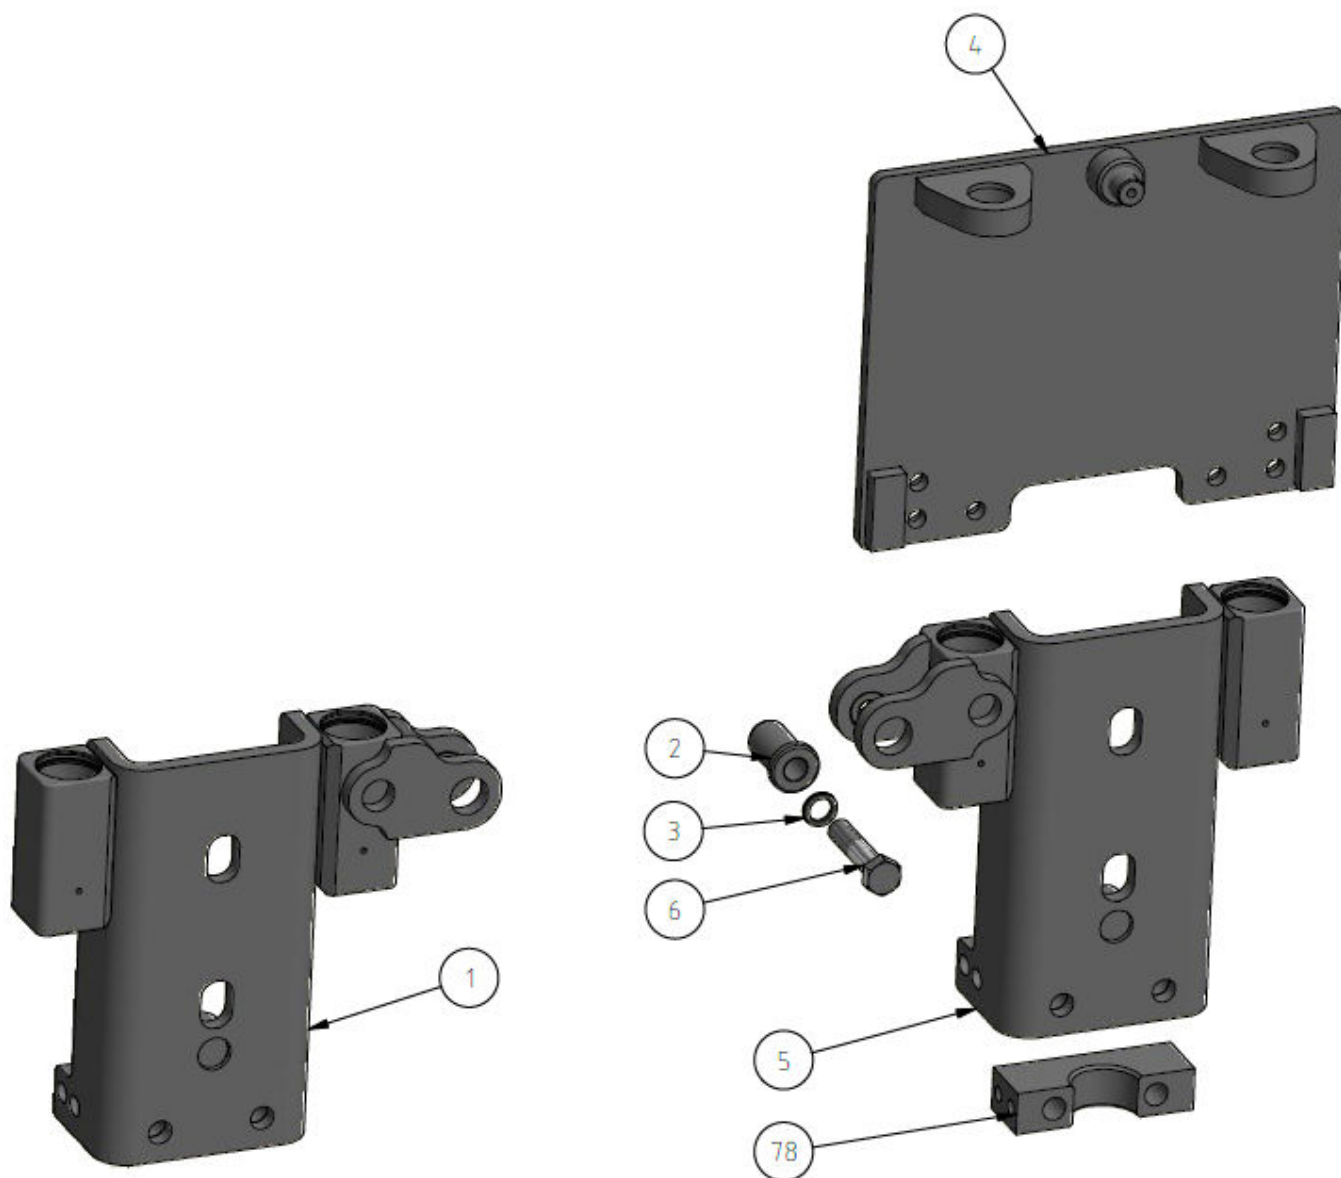

10025605 - Ramfäste Höger Istrail 100mm

10025614 - Ramfäste vänster Istrail 100mm

Pos	Antal	Art.nr	Benämning
	1	10025614	Komplett - Ramfäste <b>vänster</b> Istrail 100mm
	1	10025605	Komplett - Ramfäste <b>Höger</b> Istrail 100mm
1	1	10018009	Lyftgaffel ramfäste HB3N 2013.05-
2	1	10010495	Hållare axel <b>höger</b>
3	2	10025606	Hårdförkråmad stång
4	2	60000112	Låsmutter M20 fzb kl8 DIN982
5	4	60000151	Nordlockbricka NL20
6	4	10010588	Skruv MC6S M16x35 obh 12,9 DIN 912
7	10	60000002	Nordlockbricka NL16
8	1	10025602	Fästplatta <b>höger</b> Istrail 100mm
9	4	10015734	Skruv MC6S M16x100 obeh 12,9 DIN 912
10	2	10014769	Skruv MC6S M16x120 obeh 12,9 DIN 912
11	1	10015098	Hydraulcylinder ø50/25-100 (315)
11-1	1	10004190	Packningssats 50/25
11-2	2	10005705	Ledlager GE 25 ES
12	1	10025615	Gejder Ramfäste rörlig del, <b>vänster</b> Istrail 100mm
13	1	10025616	Fästplatta HB3N <b>vänster</b> förs.
14	1	10012019	Hållare axel <b>vänster</b>
15	2	10002119	Skruv M6S M20x150 fzb 8.8 DIN 931
16	2	60000056	Skruv M6S M10x20 fzb 8.8 DIN 933
17	2	60000148	Nordlockbricka NL10
18	6	10010066	Låsmutter M16 fzb kl10 DIN 982
19	2	50000023	Smörjnippel M6 rak
20	4	10010661	Avstrykare PU5 ø50/58-4
21	4	10010662	Glidlager WB800 ø50/55 l=60
22	4	10010663	Spårring SB-55
23	2	10001274	Bricka för tiltcylinder
24	1	10025607	Gejder HB3N rörlig del, <b>Höger</b> Istrail 100mm
78	1	10031203	Lösdel överfall HB3N

10031735 - Ramfäste vänster, SL100 inflytt cyl

10031737 - Ramfäste höger SL100 inflytt cyl

<b>Pos</b>	<b>Antal</b>	<b>Art.nr</b>	<b>Benämning</b>
	1	10031737	Komplett Ramfäste höger SL100 inflytt cyl
	1	10031735	Komplett Ramfäste vänster, SL100 inflytt cyl
1	1	10031734	Gejder vänster, SL100 inflyttad cyl.
2	1	10031562	Cylindertapp Ø35
3	1	60000151	Nordlockbricka NL20
4	1	10015095	Fästplatta Ram försänkt
5	1	10031738	Gejder höger, SL100 inflytt cyl
6	1	60000018	Skruv M6S M20x90 fzb 8.8
78	1	10031203	Lösdel överfall HB3N