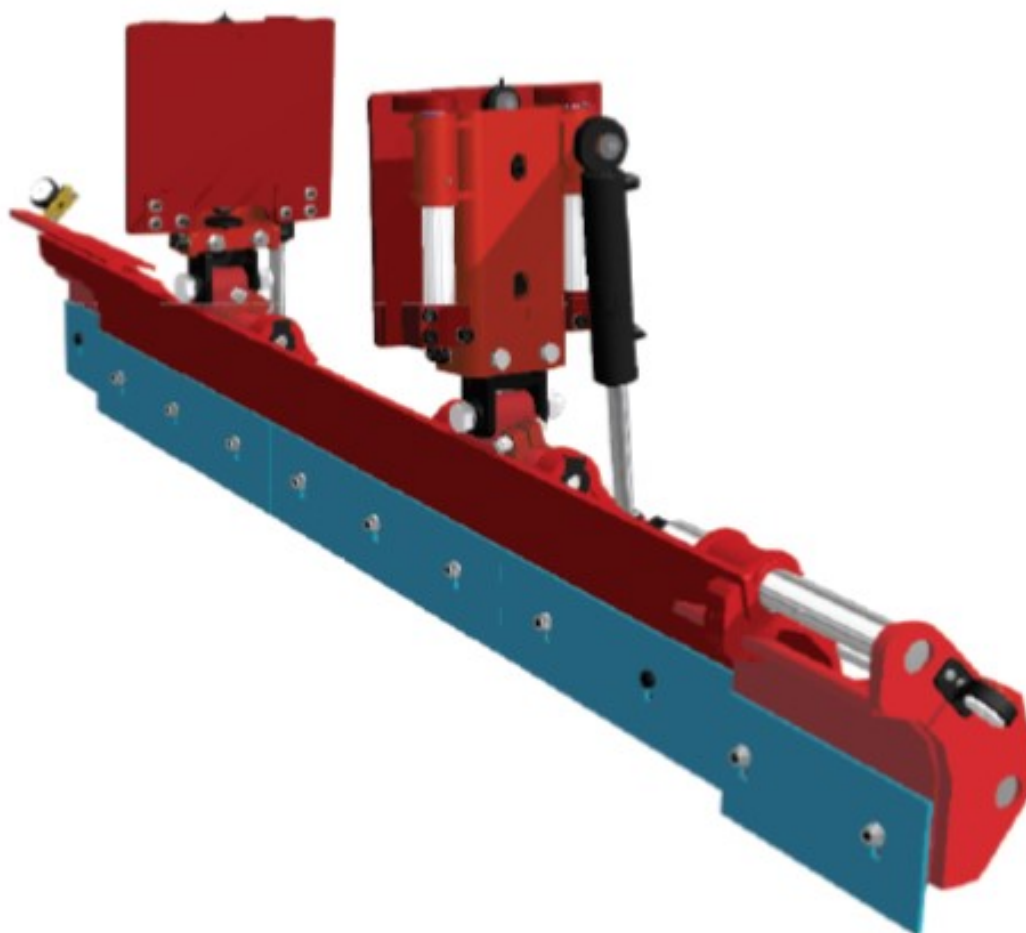

# Hyvelblad HB3N

HB3N

---

Version C

Pos	Antal	Art.nr	Benämning
1	1	10013420	Grundblad Monterat
2-1	1	10018815	Ramfäste vänster HB3N, monterat
3-1	1	10018010	Ramfäste höger HB3N, monterat
4	2	10015729	Hydraulcylinder 63/32-235
4-1	2	10025640	Hydraulcylinder Ø63/32-220 ( <b>OBS ! Kort cyl</b> )
4-2	1	10001790	Packningssats 63/32
4-3	2	10001418	Ledlager GE 35 ES
4-4	2	10006449	Spårring SGH 55
7	2	10001274	Bricka för tiltcylinder
8	1	10001276	Ackumulatorfäste
9	2	10001282	Plogskär 450mm
10	3	10001297	Plana stål 200x10x915
11	1	10001305	Lampfäste
12	2	10001320	Gummiarm, kort, positionsljus
13	2	10001321	Reflex - Röd
14	2	10001322	Reflex - vit
15	13	10002195	Skruv M16x45 KH 8,8
16	2	10012016	Kutz Ø25 lång
17	2	10012017	Kutz Ø25 kort
18	1	10014483	Fästkonsol ventilpaket INAB
19	1	10015126	Mellanlägg 275x50x15
20		10016024	Haknyckel ramfäste ( <b>Utgår</b> )
21	4	60000055	Skruv M6S M8x20
22	2	60000056	Skruv M6S M10x20
23	2	60000067	Skruv M6S M8x30
24	2	60000113	Låsmutter M8
25	2	60000116	Låsmutter M5
26	13	60000122	Låsmutter M16
27	6	60000139	Bricka BRB 8,4x16
28	2	60000148	Nordlockbricka NL10
29	2	60000152	Skruv MRX M5x35
30	2	70000030	Accumulator 50bar
		10013469	Monteringsinstruktion HB3N
		10013468	Bruksanvisning HB3N
		10013419	Tillbehörslåda HB3N
		10003359	Ventilpaket HB3N
		70000029	Hydraulsats Hyvelblad
		60000198	Skrivsats
		10016152	Instruktion för Styrssystem