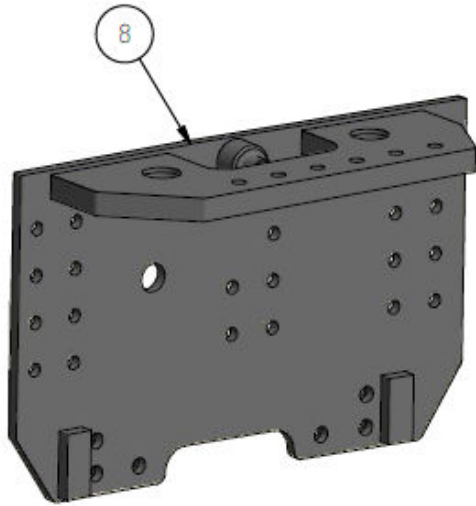

10025605 - Ramfäste Höger Istrail 100mm

10025614 - Ramfäste vänster Istrail 100mm

Pos	Antal	Art.nr	Benämning
	1	10025614	Komplett - Ramfäste vänster Istrail 100mm
	1	10025605	Komplett - Ramfäste Höger Istrail 100mm
1	1	10018009	Lyftgaffel ramfäste HB3N 2013.05-
2	1	10010495	Hållare axel höger
3	2	10025606	Hårdförkråmad stång
4	2	60000112	Låsmutter M20 fzb kl8 DIN982
5	4	60000151	Nordlockbricka NL20
6	4	10010588	Skruv MC6S M16x35 obh 12,9 DIN 912
7	10	60000002	Nordlockbricka NL16
8	1	10025602	Fästplatta höger Istrail 100mm
9	4	10015734	Skruv MC6S M16x100 obeh 12,9 DIN 912
10	2	10014769	Skruv MC6S M16x120 obeh 12,9 DIN 912
11	1	10015098	Hydraulcylinder ø50/25-100 (315)
11-1	1	10004190	Packningssats 50/25
11-2	2	10005705	Ledlager GE 25 ES
12	1	10025615	Gejder Ramfäste rörlig del, vänster Istrail 100mm
13	1	10025616	Fästplatta HB3N vänster förs.
14	1	10012019	Hållare axel vänster
15	2	10002119	Skruv M6S M20x150 fzb 8.8 DIN 931
16	2	60000056	Skruv M6S M10x20 fzb 8.8 DIN 933
17	2	60000148	Nordlockbricka NL10
18	6	10010066	Låsmutter M16 fzb kl10 DIN 982
19	2	50000023	Smörjnippel M6 rak
20	4	10010661	Avstrykare PU5 ø50/58-4
21	4	10010662	Glidlager WB800 ø50/55 l=60
22	4	10010663	Spårring SB-55
23	2	10001274	Bricka för tiltcylinder
24	1	10025607	Gejder HB3N rörlig del, Höger Istrail 100mm
78	1	10031203	Lösdel överfall HB3N