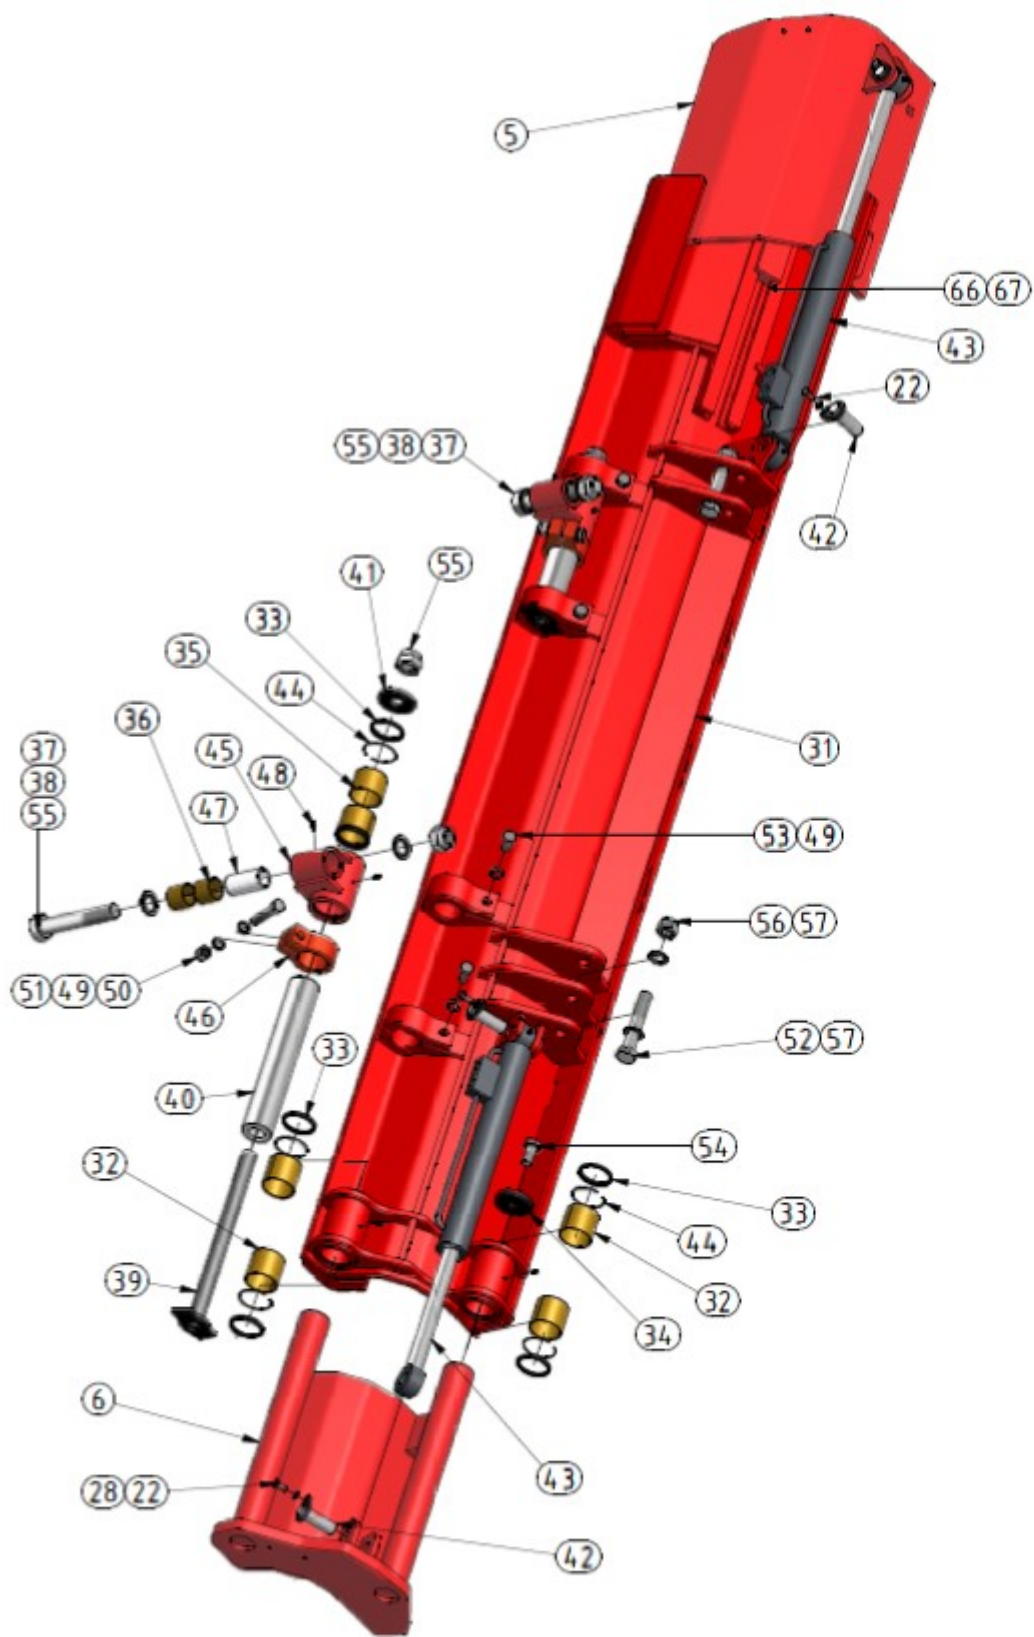

# Hyvelblad HB3N

HB3N

---

Version C

Pos	Antal	Art.nr	Benämning
1	1	10013420	Grundblad Monterat
2-1	1	10018815	Ramfäste vänster HB3N, monterat
3-1	1	10018010	Ramfäste höger HB3N, monterat
4	2	10015729	Hydraulcylinder 63/32-235
4-1	2	10025640	Hydraulcylinder Ø63/32-220 ( <b>OBS ! Kort cyl</b> )
4-2	1	10001790	Packningssats 63/32
4-3	2	10001418	Ledlager GE 35 ES
4-4	2	10006449	Spårring SGH 55
7	2	10001274	Bricka för tiltcylinder
8	1	10001276	Ackumulatorfäste
9	2	10001282	Plogskär 450mm
10	3	10001297	Plana stål 200x10x915
11	1	10001305	Lampfäste
12	2	10001320	Gummiarm, kort, positionsljus
13	2	10001321	Reflex - Röd
14	2	10001322	Reflex - vit
15	13	10002195	Skruv M16x45 KH 8,8
16	2	10012016	Kutz Ø25 lång
17	2	10012017	Kutz Ø25 kort
18	1	10014483	Fästkonsol ventilpaket INAB
19	1	10015126	Mellanlägg 275x50x15
20		10016024	Haknyckel ramfäste ( <b>Utgår</b> )
21	4	60000055	Skruv M6S M8x20
22	2	60000056	Skruv M6S M10x20
23	2	60000067	Skruv M6S M8x30
24	2	60000113	Låsmutter M8
25	2	60000116	Låsmutter M5
26	13	60000122	Låsmutter M16
27	6	60000139	Bricka BRB 8,4x16
28	2	60000148	Nordlockbricka NL10
29	2	60000152	Skruv MRX M5x35
30	2	70000030	Accumulator 50bar
		10013469	Monteringsinstruktion HB3N
		10013468	Bruksanvisning HB3N
		10013419	Tillbehörslåda HB3N
		10003359	Ventilpaket HB3N
		70000029	Hydraulsats Hyvelblad
		60000198	Skrivsats
		10016152	Instruktion för Styrssystem