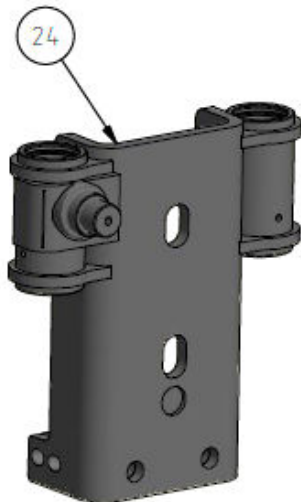

10025605 - Ramfäste Höger Istrail 100mm

10025614 - Ramfäste vänster Istrail 100mm

Pos	Antal	Art.nr	Benämning
	1	10025614	Komplett - Ramfäste vänster Istrail 100mm
	1	10025605	Komplett - Ramfäste Höger Istrail 100mm
1	1	10018009	Lyftgaffel ramfäste HB3N 2013.05-
2	1	10010495	Hållare axel höger
3	2	10025606	Hårdförkråmad stång
4	2	60000112	Låsmutter M20 fzb kl8 DIN982
5	4	60000151	Nordlockbricka NL20
6	4	10010588	Skruv MC6S M16x35 obh 12,9 DIN 912
7	10	60000002	Nordlockbricka NL16
8	1	10025602	Fästplatta höger Istrail 100mm
9	4	10015734	Skruv MC6S M16x100 obeh 12,9 DIN 912
10	2	10014769	Skruv MC6S M16x120 obeh 12,9 DIN 912
11	1	10015098	Hydraulcylinder ø50/25-100 (315)
11-1	1	10004190	Packningssats 50/25
11-2	2	10005705	Ledlager GE 25 ES
12	1	10025615	Gejder Ramfäste rörlig del, vänster Istrail 100mm
13	1	10025616	Fästplatta HB3N vänster förs.
14	1	10012019	Hållare axel vänster
15	2	10002119	Skruv M6S M20x150 fzb 8.8 DIN 931
16	2	60000056	Skruv M6S M10x20 fzb 8.8 DIN 933
17	2	60000148	Nordlockbricka NL10
18	6	10010066	Låsmutter M16 fzb kl10 DIN 982
19	2	50000023	Smörjnippel M6 rak
20	4	10010661	Avstrykare PU5 ø50/58-4
21	4	10010662	Glidlager WB800 ø50/55 l=60
22	4	10010663	Spårring SB-55
23	2	10001274	Bricka för tiltcylinder
24	1	10025607	Gejder HB3N rörlig del, Höger Istrail 100mm
78	1	10031203	Lösdel överfall HB3N