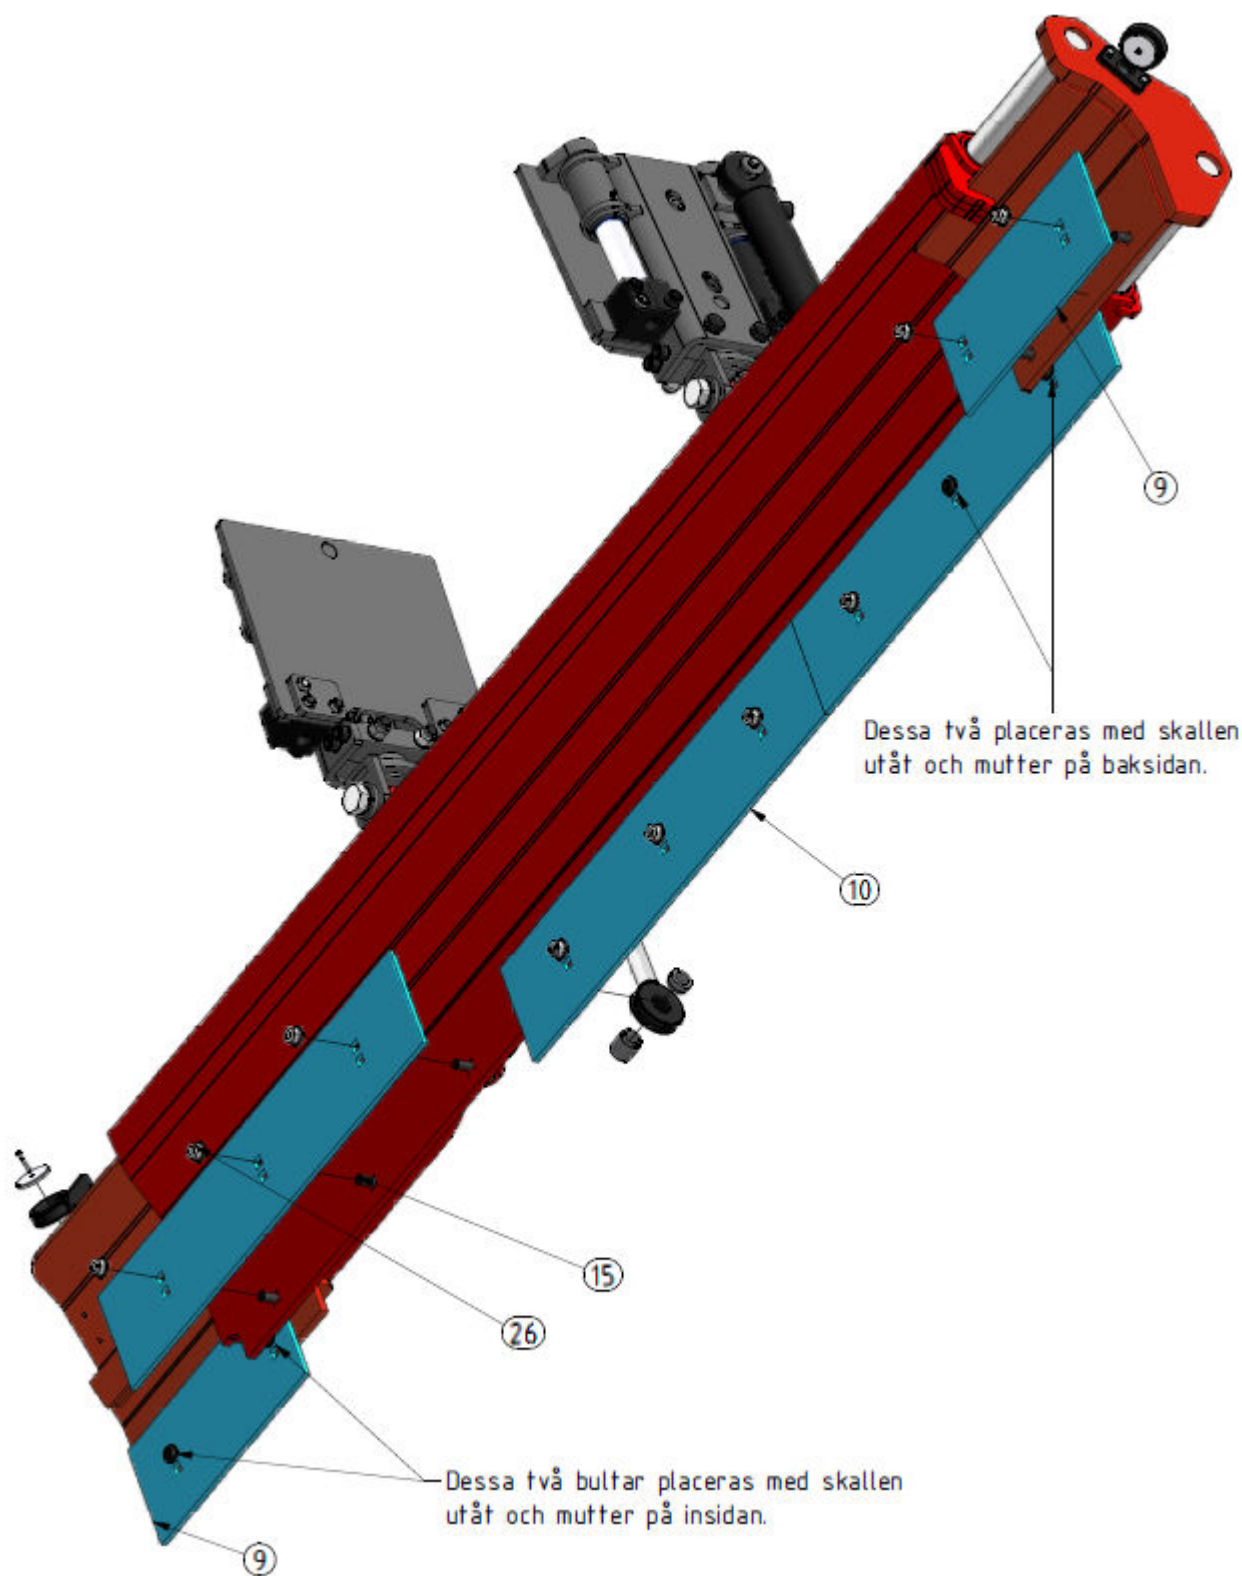

10025605 - Ramfäste Höger Istrail 100mm

10025614 - Ramfäste vänster Istrail 100mm

Pos	Antal	Art.nr	Benämning
	1	10025614	Komplett - Ramfäste <b>vänster</b> Istrail 100mm
	1	10025605	Komplett - Ramfäste <b>Höger</b> Istrail 100mm
1	1	10018009	Lyftgaffel ramfäste HB3N 2013.05-
2	1	10010495	Hållare axel <b>höger</b>
3	2	10025606	Hårdförkråmad stång
4	2	60000112	Låsmutter M20 fzb kl8 DIN982
5	4	60000151	Nordlockbricka NL20
6	4	10010588	Skruv MC6S M16x35 obh 12,9 DIN 912
7	10	60000002	Nordlockbricka NL16
8	1	10025602	Fästplatta <b>höger</b> Istrail 100mm
9	4	10015734	Skruv MC6S M16x100 obeh 12,9 DIN 912
10	2	10014769	Skruv MC6S M16x120 obeh 12,9 DIN 912
11	1	10015098	Hydraulcylinder ø50/25-100 (315)
11-1	1	10004190	Packningssats 50/25
11-2	2	10005705	Ledlager GE 25 ES
12	1	10025615	Gejder Ramfäste rörlig del, <b>vänster</b> Istrail 100mm
13	1	10025616	Fästplatta HB3N <b>vänster</b> förs.
14	1	10012019	Hållare axel <b>vänster</b>
15	2	10002119	Skruv M6S M20x150 fzb 8.8 DIN 931
16	2	60000056	Skruv M6S M10x20 fzb 8.8 DIN 933
17	2	60000148	Nordlockbricka NL10
18	6	10010066	Låsmutter M16 fzb kl10 DIN 982
19	2	50000023	Smörjnippel M6 rak
20	4	10010661	Avstrykare PU5 ø50/58-4
21	4	10010662	Glidlager WB800 ø50/55 l=60
22	4	10010663	Spårring SB-55
23	2	10001274	Bricka för tiltcylinder
24	1	10025607	Gejder HB3N rörlig del, <b>Höger</b> Istrail 100mm
78	1	10031203	Lösdel överfall HB3N

10031735 - Ramfäste vänster, SL100 inflytt cyl

10031737 - Ramfäste höger SL100 inflytt cyl

<b>Pos</b>	<b>Antal</b>	<b>Art.nr</b>	<b>Benämning</b>
	1	10031737	Komplett Ramfäste höger SL100 inflytt cyl
	1	10031735	Komplett Ramfäste vänster, SL100 inflytt cyl
1	1	10031734	Gejder vänster, SL100 inflyttad cyl.
2	1	10031562	Cylindertapp Ø35
3	1	60000151	Nordlockbricka NL20
4	1	10015095	Fästplatta Ram försänkt
5	1	10031738	Gejder höger, SL100 inflytt cyl
6	1	60000018	Skruv M6S M20x90 fzb 8.8
78	1	10031203	Lösdel överfall HB3N