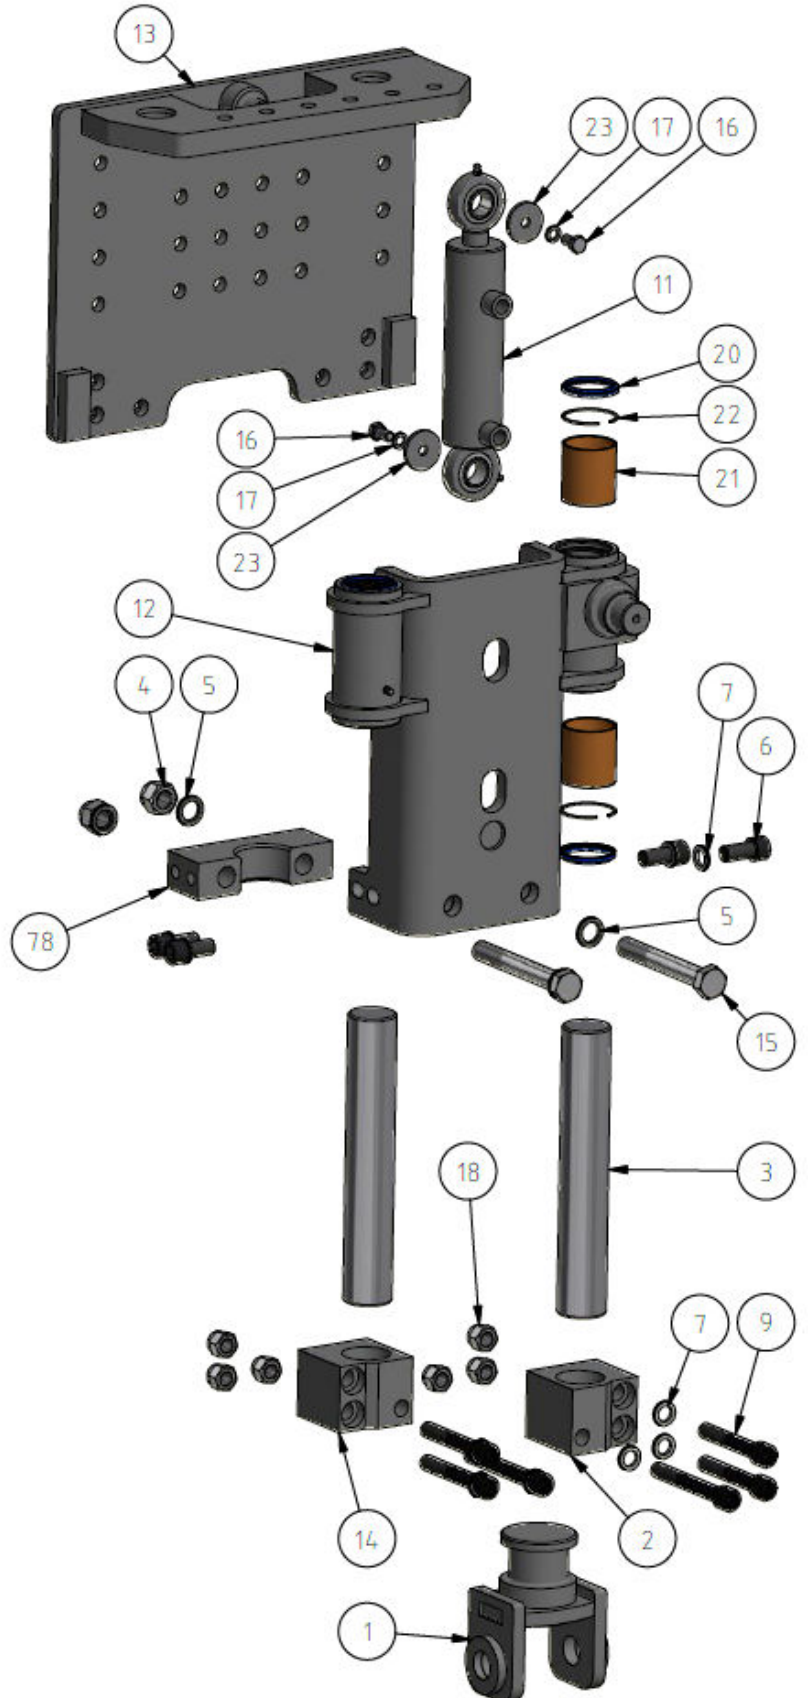

10025605 - Ramfäste Höger Istrail 100mm

10025614 - Ramfäste vänster Istrail 100mm

Pos	Antal	Art.nr	Benämning
	1	10025614	Komplett - Ramfäste vänster Istrail 100mm
	1	10025605	Komplett - Ramfäste Höger Istrail 100mm
1	1	10018009	Lyftgaffel ramfäste HB3N 2013.05-
2	1	10010495	Hållare axel höger
3	2	10025606	Hårdförkråmad stång
4	2	60000112	Låsmutter M20 fzb kl8 DIN982
5	4	60000151	Nordlockbricka NL20
6	4	10010588	Skruv MC6S M16x35 obh 12,9 DIN 912
7	10	60000002	Nordlockbricka NL16
8	1	10025602	Fästplatta höger Istrail 100mm
9	4	10015734	Skruv MC6S M16x100 obeh 12,9 DIN 912
10	2	10014769	Skruv MC6S M16x120 obeh 12,9 DIN 912
11	1	10015098	Hydraulcylinder ø50/25-100 (315)
11-1	1	10004190	Packningssats 50/25
11-2	2	10005705	Ledlager GE 25 ES
12	1	10025615	Gejder Ramfäste rörlig del, vänster Istrail 100mm
13	1	10025616	Fästplatta HB3N vänster förs.
14	1	10012019	Hållare axel vänster
15	2	10002119	Skruv M6S M20x150 fzb 8.8 DIN 931
16	2	60000056	Skruv M6S M10x20 fzb 8.8 DIN 933
17	2	60000148	Nordlockbricka NL10
18	6	10010066	Låsmutter M16 fzb kl10 DIN 982
19	2	50000023	Smörjnippel M6 rak
20	4	10010661	Avstrykare PU5 ø50/58-4
21	4	10010662	Glidlager WB800 ø50/55 l=60
22	4	10010663	Spårring SB-55
23	2	10001274	Bricka för tiltcylinder
24	1	10025607	Gejder HB3N rörlig del, Höger Istrail 100mm
78	1	10031203	Lösdel överfall HB3N