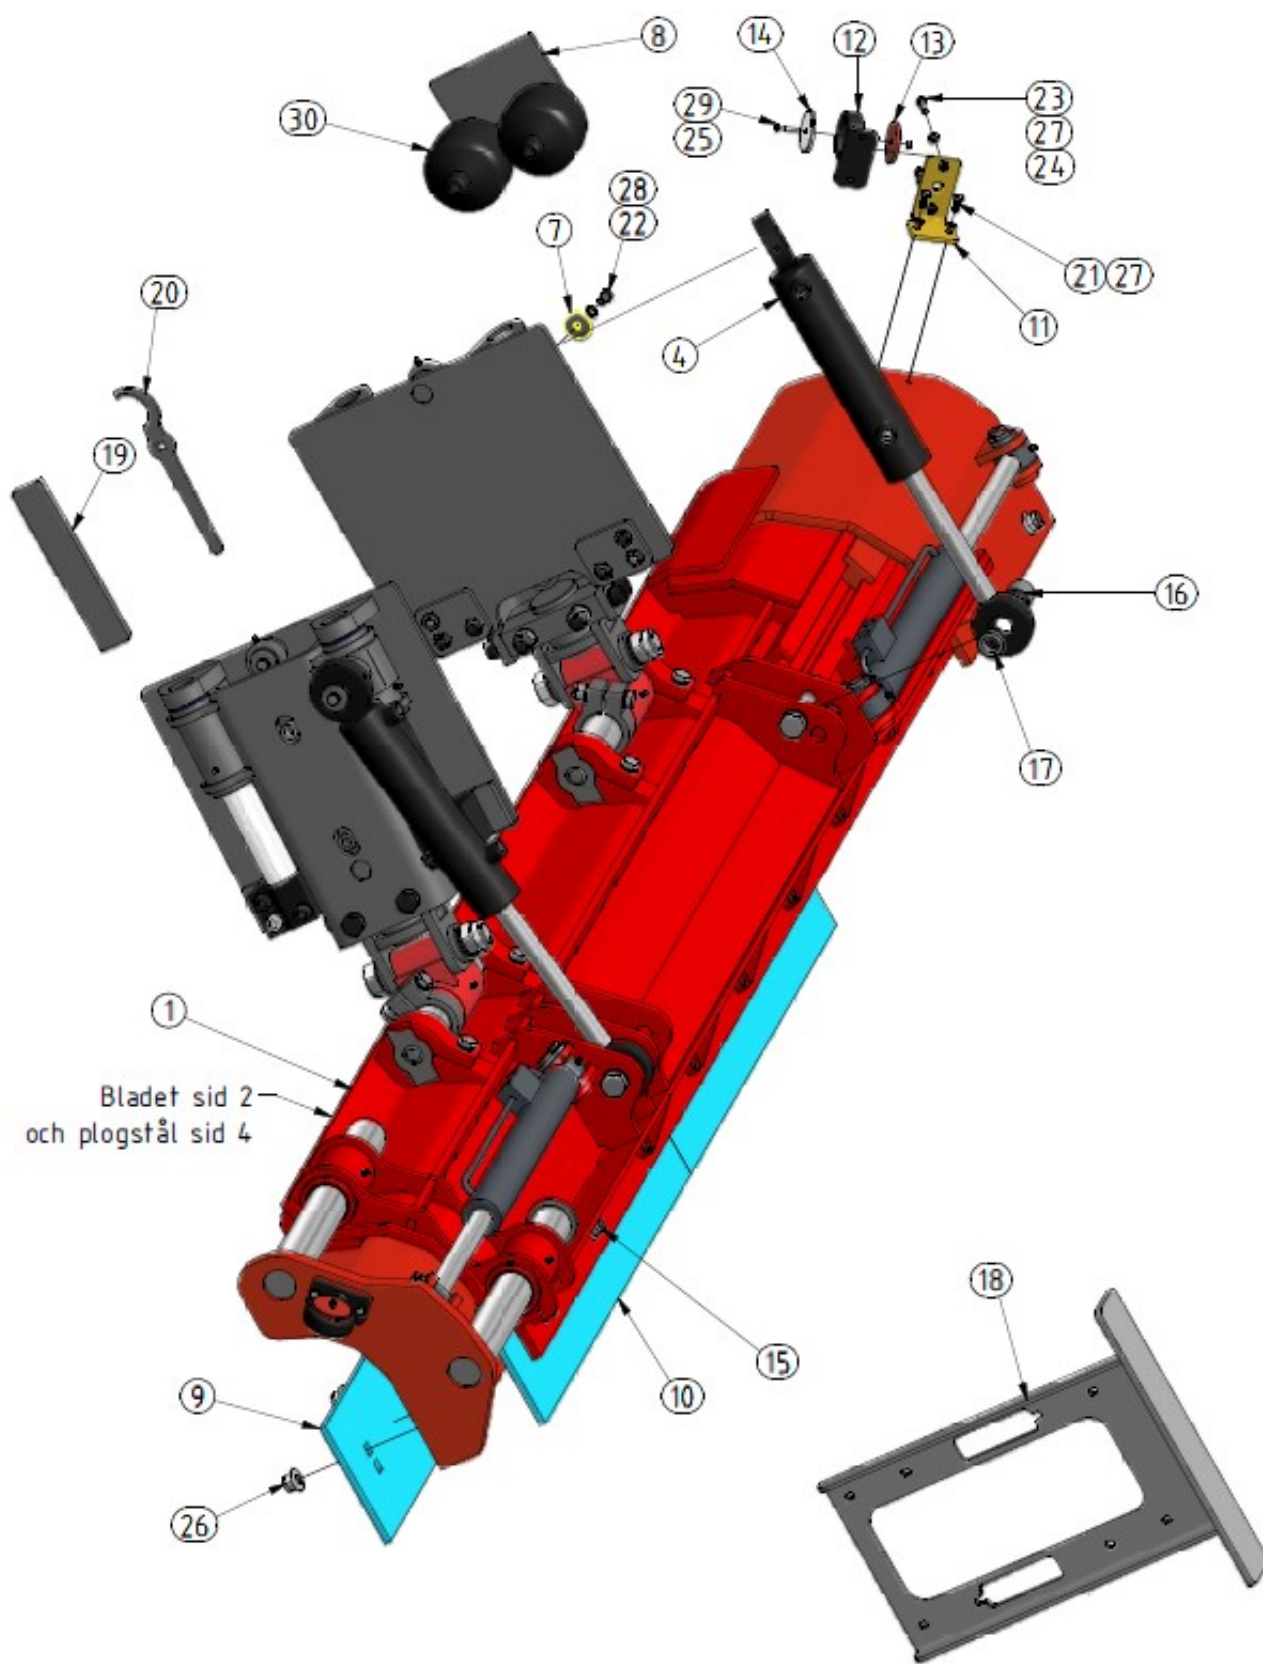

# Hyvelblad HB3N

HB3N

---

Version C

Pos	Antal	Art.nr	Benämning
1	1	10013420	Grundblad Monterat
2-1	1	10018815	Ramfäste vänster HB3N, monterat
3-1	1	10018010	Ramfäste höger HB3N, monterat
4	2	10015729	Hydraulcylinder 63/32-235
4-1	2	10025640	Hydraulcylinder Ø63/32-220 ( <b>OBS ! Kort cyl</b> )
4-2	1	10001790	Packningssats 63/32
4-3	2	10001418	Ledlager GE 35 ES
4-4	2	10006449	Spårring SGH 55
7	2	10001274	Bricka för tiltcylinder
8	1	10001276	Ackumulatorfäste
9	2	10001282	Plogskär 450mm
10	3	10001297	Plana stål 200x10x915
11	1	10001305	Lampfäste
12	2	10001320	Gummiarm, kort, positionsljus
13	2	10001321	Reflex - Röd
14	2	10001322	Reflex - vit
15	13	10002195	Skruv M16x45 KH 8,8
16	2	10012016	Kutz Ø25 lång
17	2	10012017	Kutz Ø25 kort
18	1	10014483	Fästkonsol ventilpaket INAB
19	1	10015126	Mellanlägg 275x50x15
20		10016024	Haknyckel ramfäste ( <b>Utgår</b> )
21	4	60000055	Skruv M6S M8x20
22	2	60000056	Skruv M6S M10x20
23	2	60000067	Skruv M6S M8x30
24	2	60000113	Låsmutter M8
25	2	60000116	Låsmutter M5
26	13	60000122	Låsmutter M16
27	6	60000139	Bricka BRB 8,4x16
28	2	60000148	Nordlockbricka NL10
29	2	60000152	Skruv MRX M5x35
30	2	70000030	Accumulator 50bar
		10013469	Monteringsinstruktion HB3N
		10013468	Bruksanvisning HB3N
		10013419	Tillbehörslåda HB3N
		10003359	Ventilpaket HB3N
		70000029	Hydraulsats Hyvelblad
		60000198	Skrivsats
		10016152	Instruktion för Styrssystem