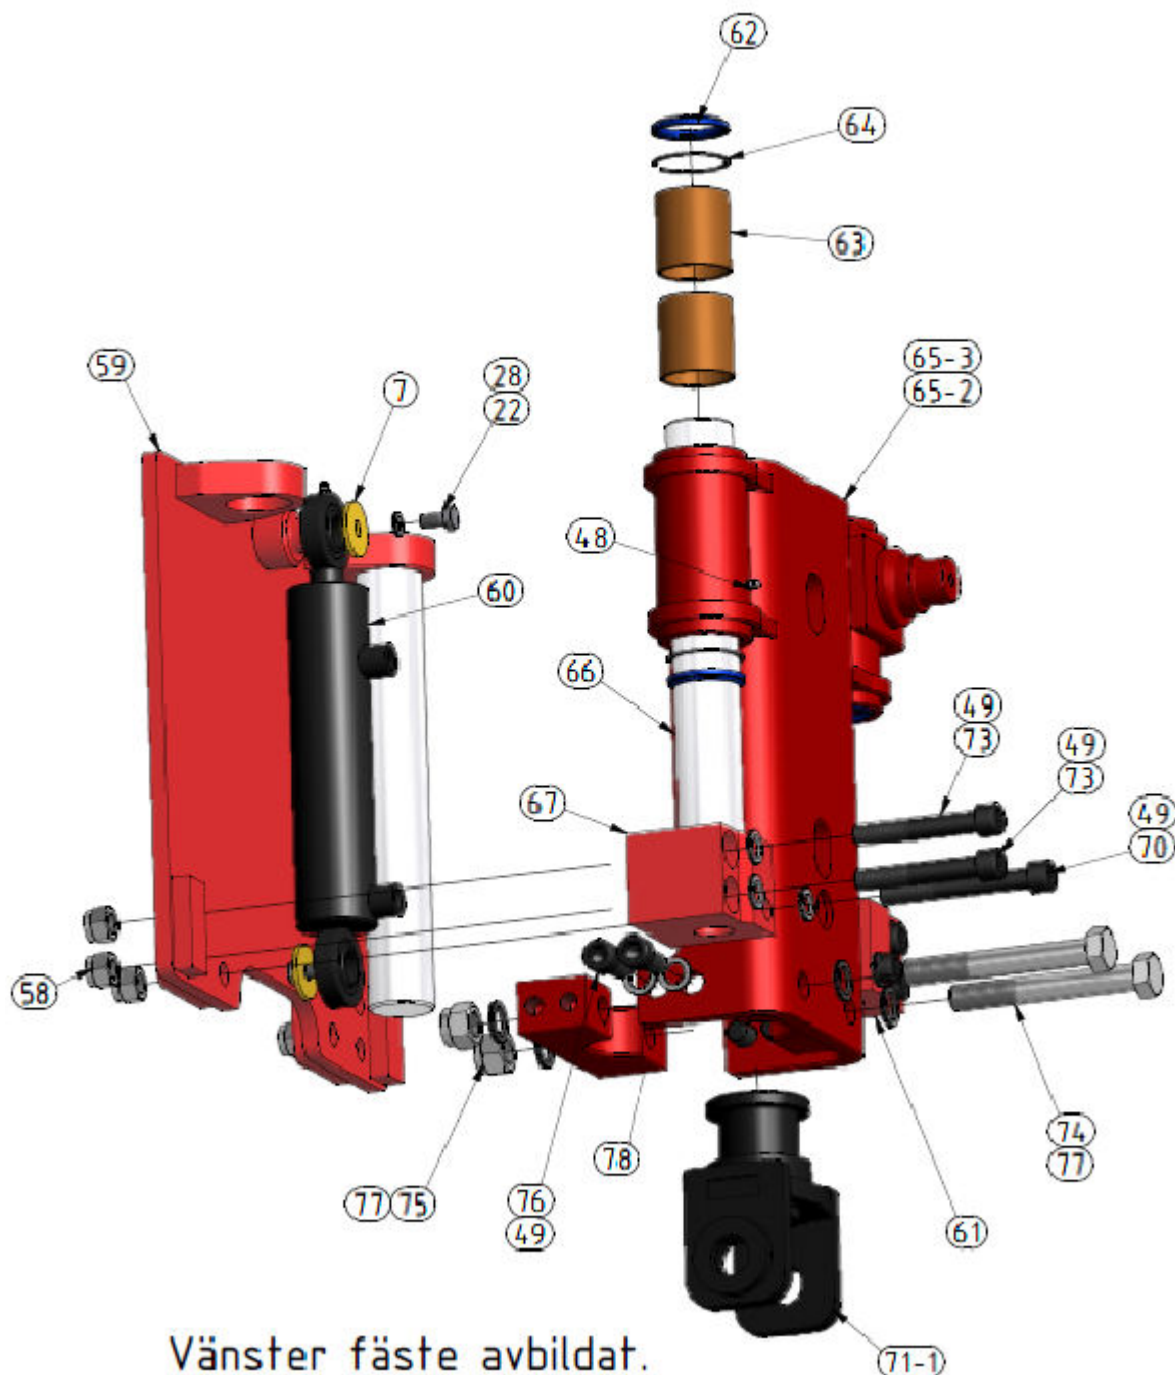

- (2-1) → 10018815 Ramfäste vänster HB3N, monterat (överfall)
  10018010 Ramfäste höger HB3N, monterat (överfall)
  (3-1) →

Vänster fäste avbildat.
Höger fäste spegelvänt.

Pos	Antal	Art.nr	Benämning
2-1	1	10018815	Ramfäste vänster HB3N, monterat (överfall)
3-1	1	10018010	Ramfäste höger HB3N, monterat (överfall)
7	4	10001274	Bricka Ø42/10,5 t=4
22	4	60000056	Skruv M6S M10x20
28	4	60000148	Nordlockbricka NL10
48	4	50000023	Smörjnippel M6 rak
49	12	60000002	Nordlockbricka NL16
58	12	10010066	Låsmutter M16 fzb kl.10
59	2	10010075	Fästplatta Ram
60	2	10010287	Hydraulcylinder ø50/25-150
60-1	1	10004190	Packningssats 50/25
60-2	2	10005705	Ledlager GE 25 ES
61	2	10010495	Hållare axel höger
62	8	10010661	Avstrykare PU5 ø50/58-4
63	8	10010662	Glidlager WB800 ø50/55 L=60
64	8	10010663	Spårring SB-55
65-2	1	10018724	Gejder vänster rörlig del HB3N
65-3	1	10018057	Gejder höger rörlig del HB3N
66	4	10012008	Axel ø50 gejder
67	2	10012019	Hållare axel vänster
70	4	10014769	Skruv MC6S M16x120 12.9 GEOMET
71-1	2	10018009	Lyftgaffel ramfäste HB3N 2013.05-
73	8	10015734	Skruv MC6S M16x100 GEOMET 12,9
74	4	10002119	Skruv M6S M20x150 fzb 8.8
75	4	60000112	Låsmutter M20 fzb kl8
76	8	10010588	Skruv MC6S M16x35 GEOMET 12.9
77	8	60000151	Nordlockbricka NL20
78	1	10031203	Lösdel överfall HB3N