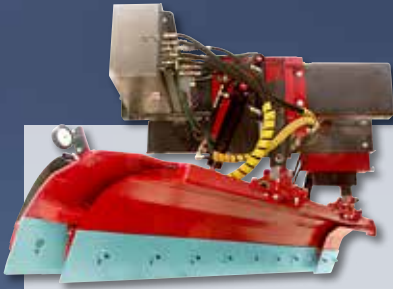

Redskapsprogram för vinterväghållning längs järnväg

Frontplog

Robust frontplog baserad på Mählers mångåriga erfarenhet, för snöröjning efter järnvägsspår.

Fördelar frontplog:

- + Hydrauliskt manöverbar
- + Dubbla transportsäkringar
- + Möjlig att koppla på flera fordonstyper
- + Utbytbara slit- & skärstål
- + Låsbara glidskor

Sidoplog

Mählers sidoplog i kombination med frontplog ger en effektiv snöröjning.

Fördelar sidoplog:

- + Hydrauliskt manöverbar, både för höjning/sänkning såväl som justering in/ut med teleskopcyliinder
- + En transportsäkring per sida
- + Möjlig att koppla på flera fordonstyper
- + Utbytbara slit- & skärstål
- + Utrustad påkörningsskydd, s.k. chockventil som gör att sidolpogen fälls tillbaka

Hyvelblad

Mählers fortsätter utveckla sina populära hyvelblad för lastbilar.

Fördelar hyvelblad:

- + Lågt inbyggnadsmått
- + Hög markfrigång i uppfällt läge
- + Kraftigt material i bladet
- + Ny infästning tar bort svetsmomentet vid monteringen
- + Klarar alla ramhöjder med samma infästning

Snösop

Snösop för sopning av växlar och vägövergångar där man inte kommer åt med annan plogutrustning.

Fördelar snösop:

- + Hydrauliskt manövrerbar för höjd-, sänk- och svängrörelser
- + Inställningsbar skärm för att begränsa utkast
- + Utbytbara borstsatser i nylon
- + Fyra stödben för avlastning och uppställning
- + Möjlig att koppla på flera fordonstyper
- + Transportsäkringar