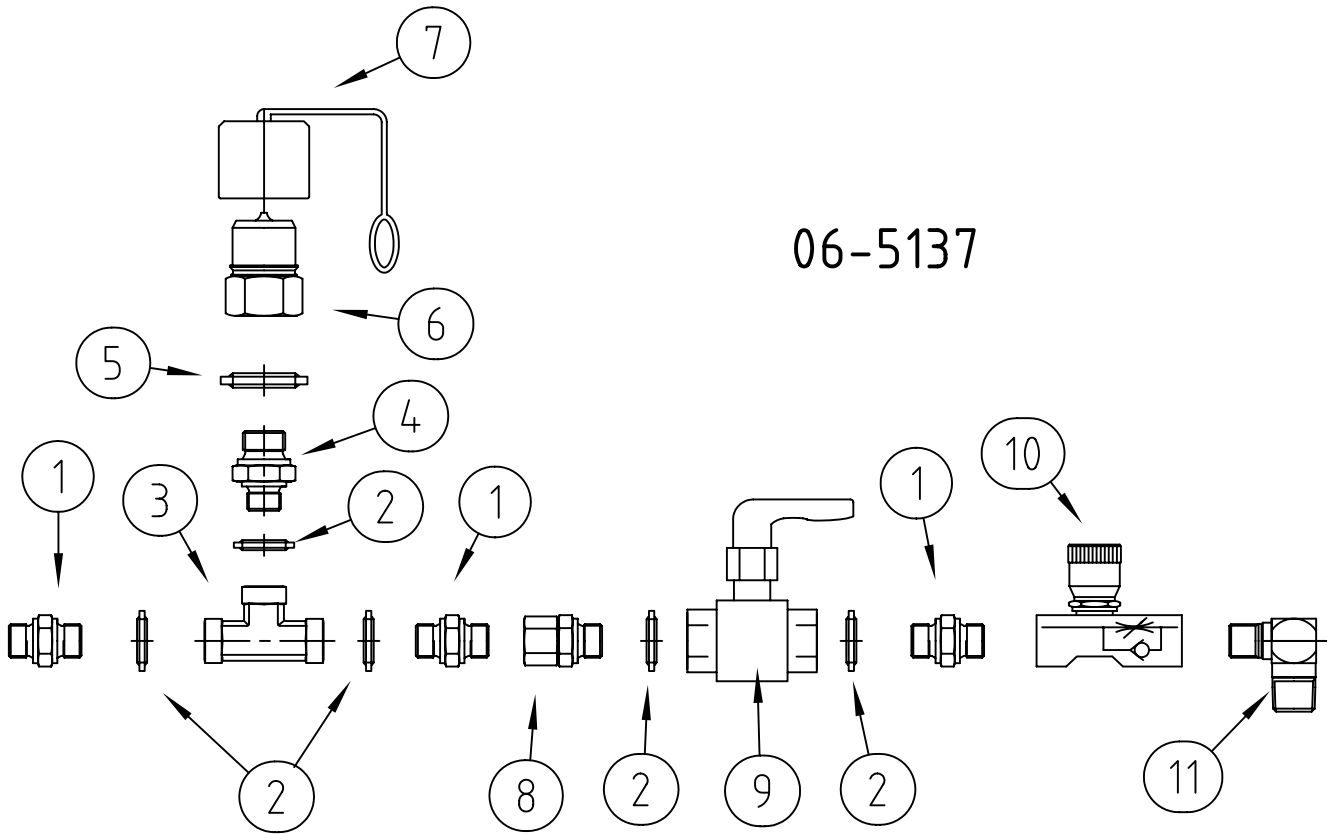

Ventilsats till cylinder p.gram/Sidoplogsfäste

Sidoplogsfäste , Parallelogram

Reservdelista

06-5137/38

VI

email: mahlers@mahlers.se

tel: 0624-20350

fax: 0624-200 50

www.mahlers.se

06-5137

06-5138