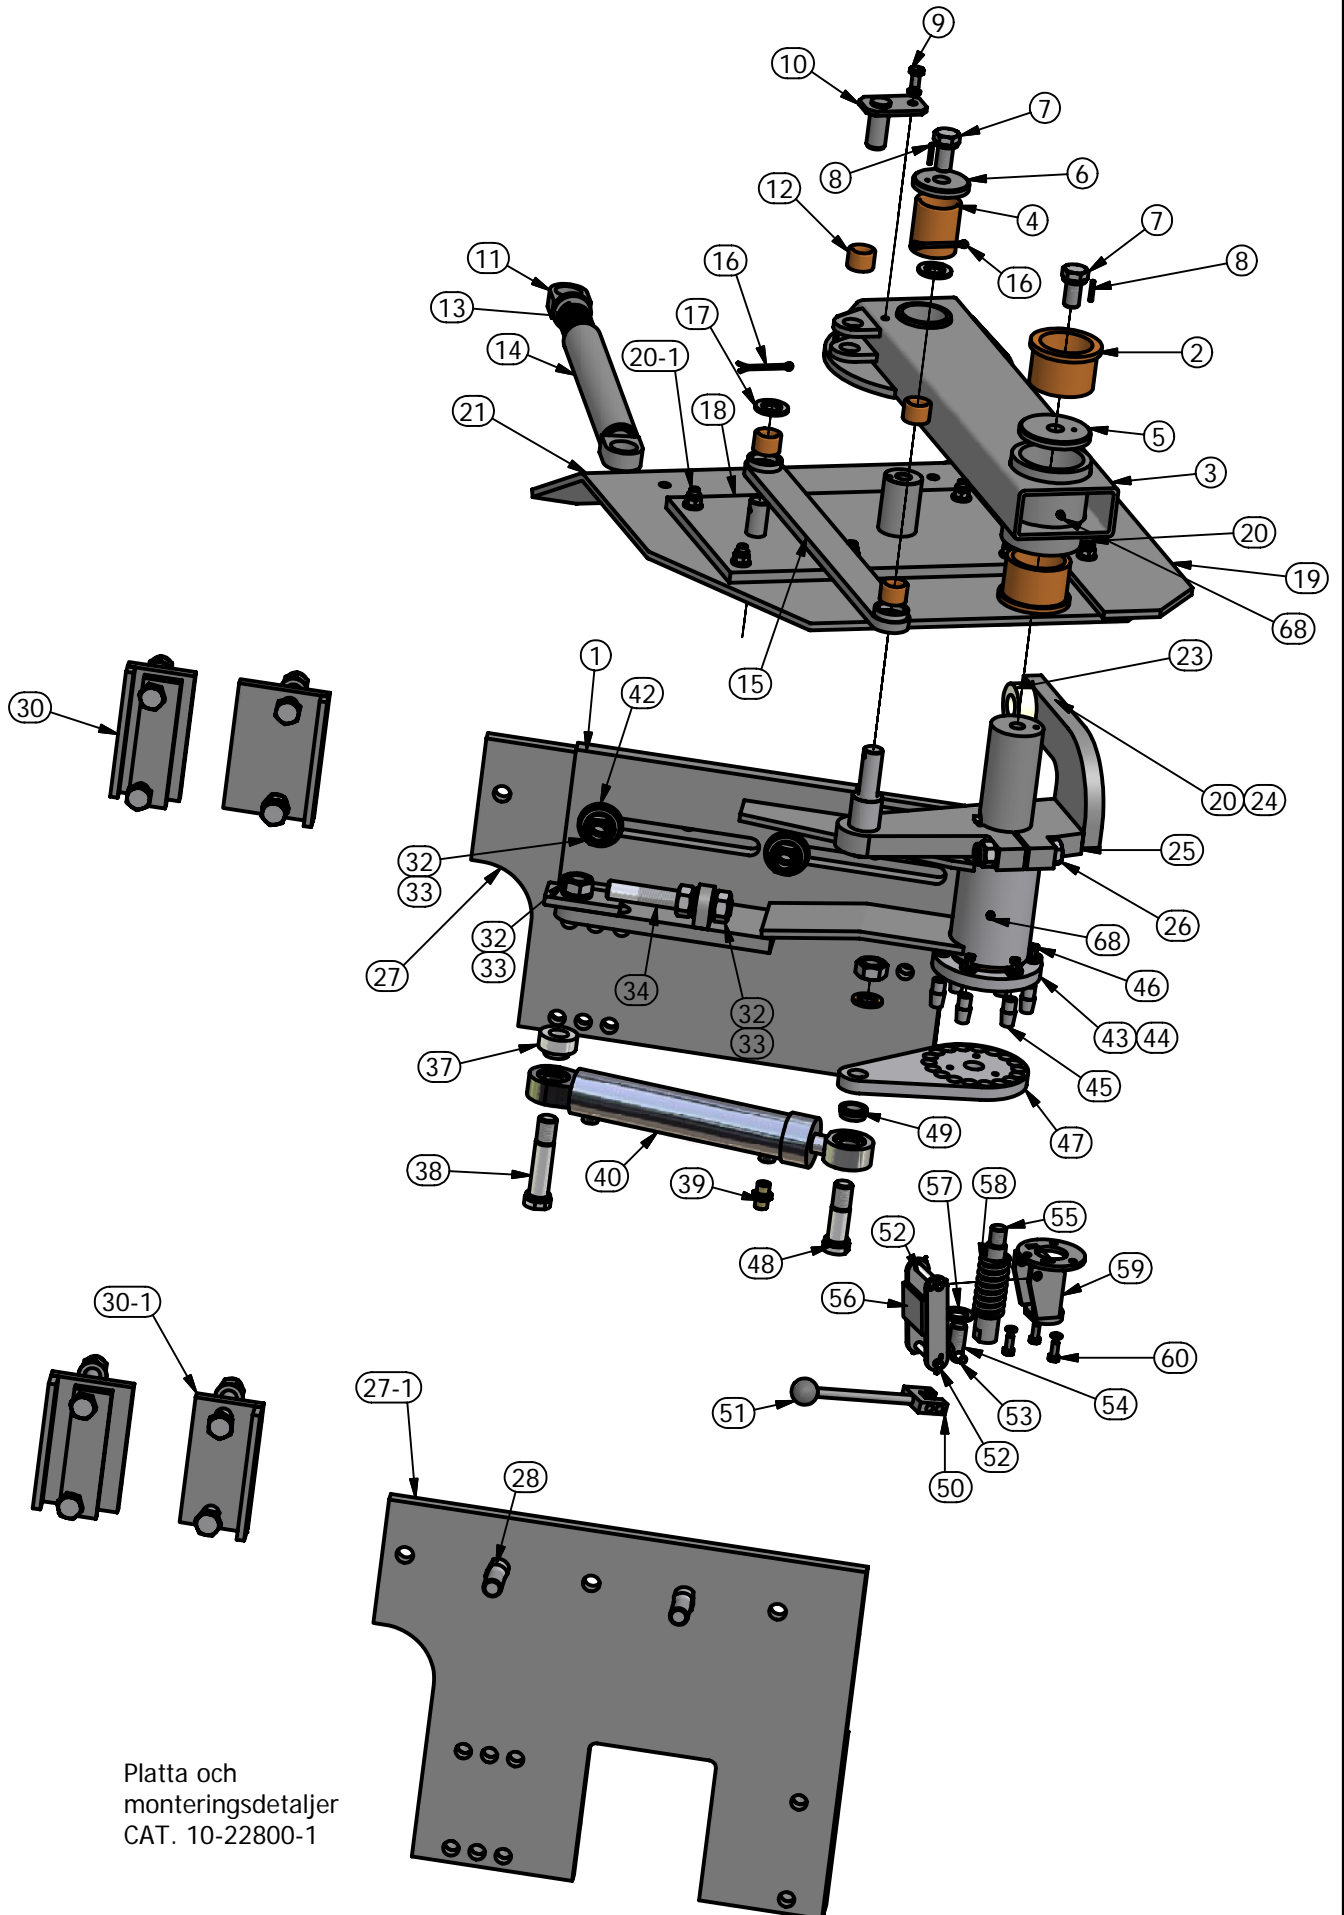

AB Mähler&Söner
Rossön
tel:0624-203 50
fax:0624-200 50
mahlers@mahlers.se

Snöstopp GK Väghyvel

Konstr. GK	Datum 2006-01-18	Utgåva	Blad
Ritningsnummer 10-22800 /-1		1	1 / 1

Reservdels lista			10-22800 / -1	
Snöstopp typ GK Våghyvel				
Pos	Best.nr	Detaljnamn	Ant/fäste	Intern nr.
1	05-5001	Konsol	1	790205-1
2	05-5002	Flänslager 70-85-60	4	SMS779 85/70*60
3	05-5003	Arm	1	790205-2
4	05-5004	Lager 50-60-70	1	SMS777 60/50*70
5	05-5005	Bricka	1	790205-14
6	05-5006	Bricka	1	790205-15
7	1007-20-40	Skruv	2	ISO 4017 - M20 x 40
	1625-210-307	Nordlock20	2	Nordlock 20
8	1720-4-25	Fjädrande rörpinne	2	ISO 8752 - 4 x 28
9	1007-10-20	Skruv	1	ISO 4017 - M10 x 20
	1625-103-166	Nordlock 10	1	Nordlock 10
10	05-5010	Låsbult	1	790205-13
11	05-5011	Fjäderstång	1	790205-6
12	05-5012	glidlager	4	SMS 777 35/25*25
13	05-5013	Tryckfjäder	1	430/350NT40
14	05-5014	Fjädrerör	1	790205-5
15	05-5015	Stag	1	790205-7
16	1740-5-60	Saxpinne	2	5*60
17	1619-260-450	Bricka BRFB	2	BRFB 26*45
18	05-5018	Plåt	1	790205-3
19	05-5019	Slitstål	1	790205-4-2
20	1104-12-40	Försänkt skruv	4	DIN 7991 - M12 x 40
	1617-130-240	Bricka	10	BRB 13*24
	1545-M12	Loc-king mutter	11	M12 lock Hög
20-1	1104-12-50	Försänkt skruv	4	DIN 7991 - M12 x 50
21	05-5021	Skärmlåt	1	790205-4-1
23	05-5023	Nylon ø60	1	790205-20
24	1005-12-50	Skruv	1	ISO 4014 - M12 x 50
25	05-5025	Medbringare	1	790205-8
26	1563-M20-1,5	Fingängad mutter	1	DIN 6924 - M20 x 1.5
	1020-20-100	Hex-Head Bolt	1	ISO 8765 - M20 x 1.5 x 100
27	05-5027	Fästplatta	1	790205-40
27-1	05-5027-1	Fästplatta CAT	1	A3-1574
28	05-5028	Pinnbult L=93	2	790205-41
30	05-5000	Monteringsdetaljer Standard/Mattson	1	770802-1-4,6,7
	1005-20-100	Skruv till 05-5000	4	M20*100
	1545-M20	Mutter till 05-5000	4	M20 Locking
	1617-210-360	Bricka till 05-5000	4	BRB 21*36
30-1	05-5000-1	Monteringsdetaljer CAT	1	770802-1-3,5,7
	1005-20-130	Skruv till 05-5000-1	4	M20*130
	1545-M20	Mutter till 05-5000-1	4	M20 Locking
	1617-210-360	Bricka till 05-5000-1	4	BRB 21*36
32	1556-M24-1,5	Mutter fingängad	6	M24x1,5
33	1625-251-390	Nordlock 24	6	Nordlock 24
34	05-5034	Ställskruv	1	790205-12
37	05-5037	Å-rör 50*25	1	790205-17
38	05-5038	Axel C-less	1	790205-18
39	91-20110-06	Strypnippel	1	2010-06
40	05-5040	Hydraulcylinder	1	05-5040
42	1604-250-580	Bricka	2	TBR SB_ø25x58x10
43	05-5043	Axel komplett	1	790205-9
44	05-5044	Kilstål	1	790205-10
45	05-5045	Axel ø20	6	790205-9b
46	1007-6-12	Skruv	6	ISO 4017 - M6 x 12
	1604-67-220	Bricka	6	TBR SB_6,7-22-4
47	05-5047	Arm	1	790205-11
48	05-5048	Axel C-less	1	790205-19
49	05-5049	Å-rör 25*36	1	790205-16
50	05-5050	Handtag komplett	1	790205-11B-6
51	05-5051	Handtagskula	1	M12 ø35
52	05-5052	Axel lång med saxpinnar	2	790205-11B-7/1
53	05-5053	Axel kort med saxpinnar	1	790205-11B-7/2
54	05-5054	Länk	1	790205-11B-4