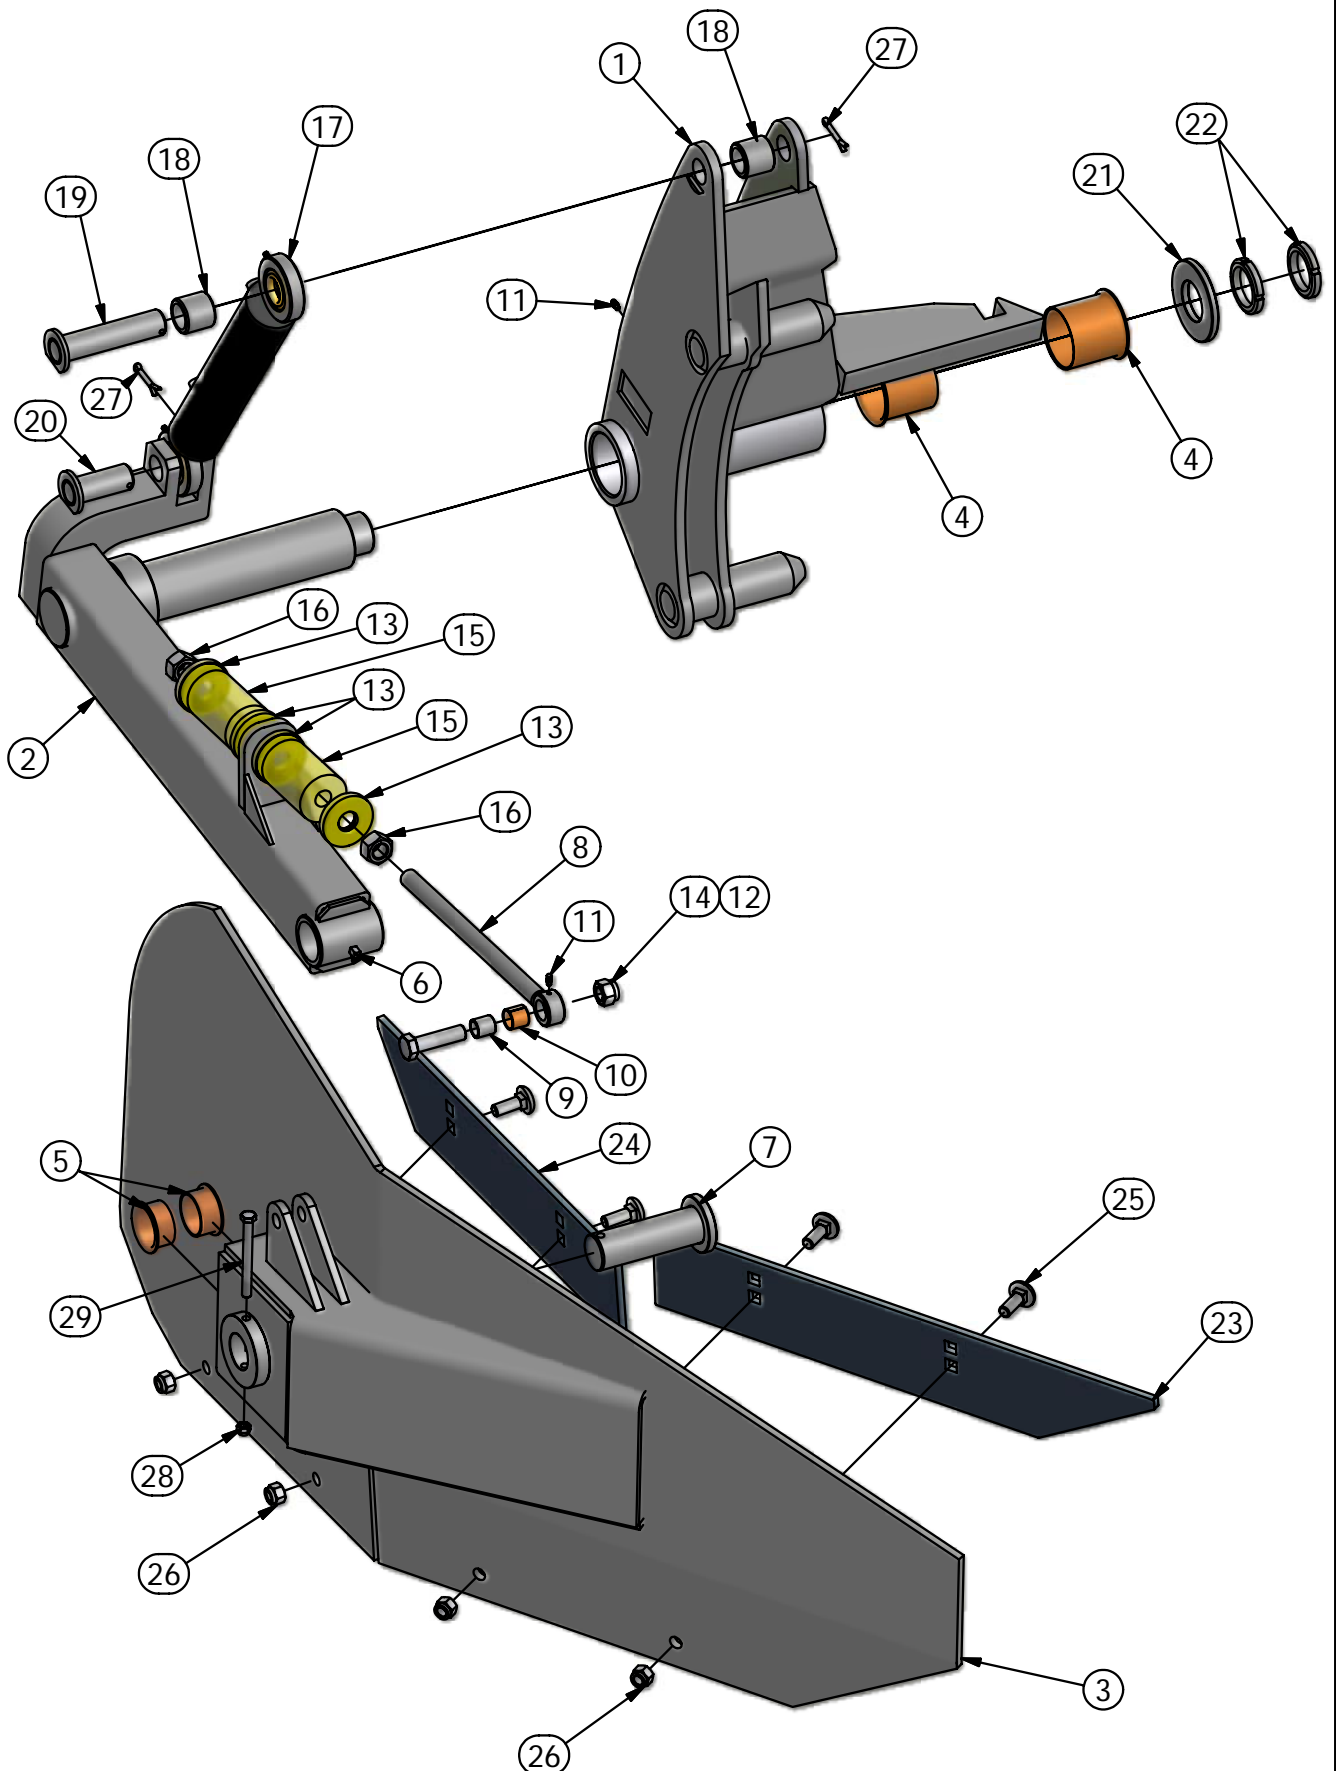

AB Mähler&Söner
Rossön
tel:0624-203 50
fax:0624-200 50
mahlers@mahlers.se

Snöstopp 7000

05-7000

Konstr. JF	Datum 2008-06-05		
Ritningsnummer 05-7000		Utgåva	Blad 1 / 1

CL