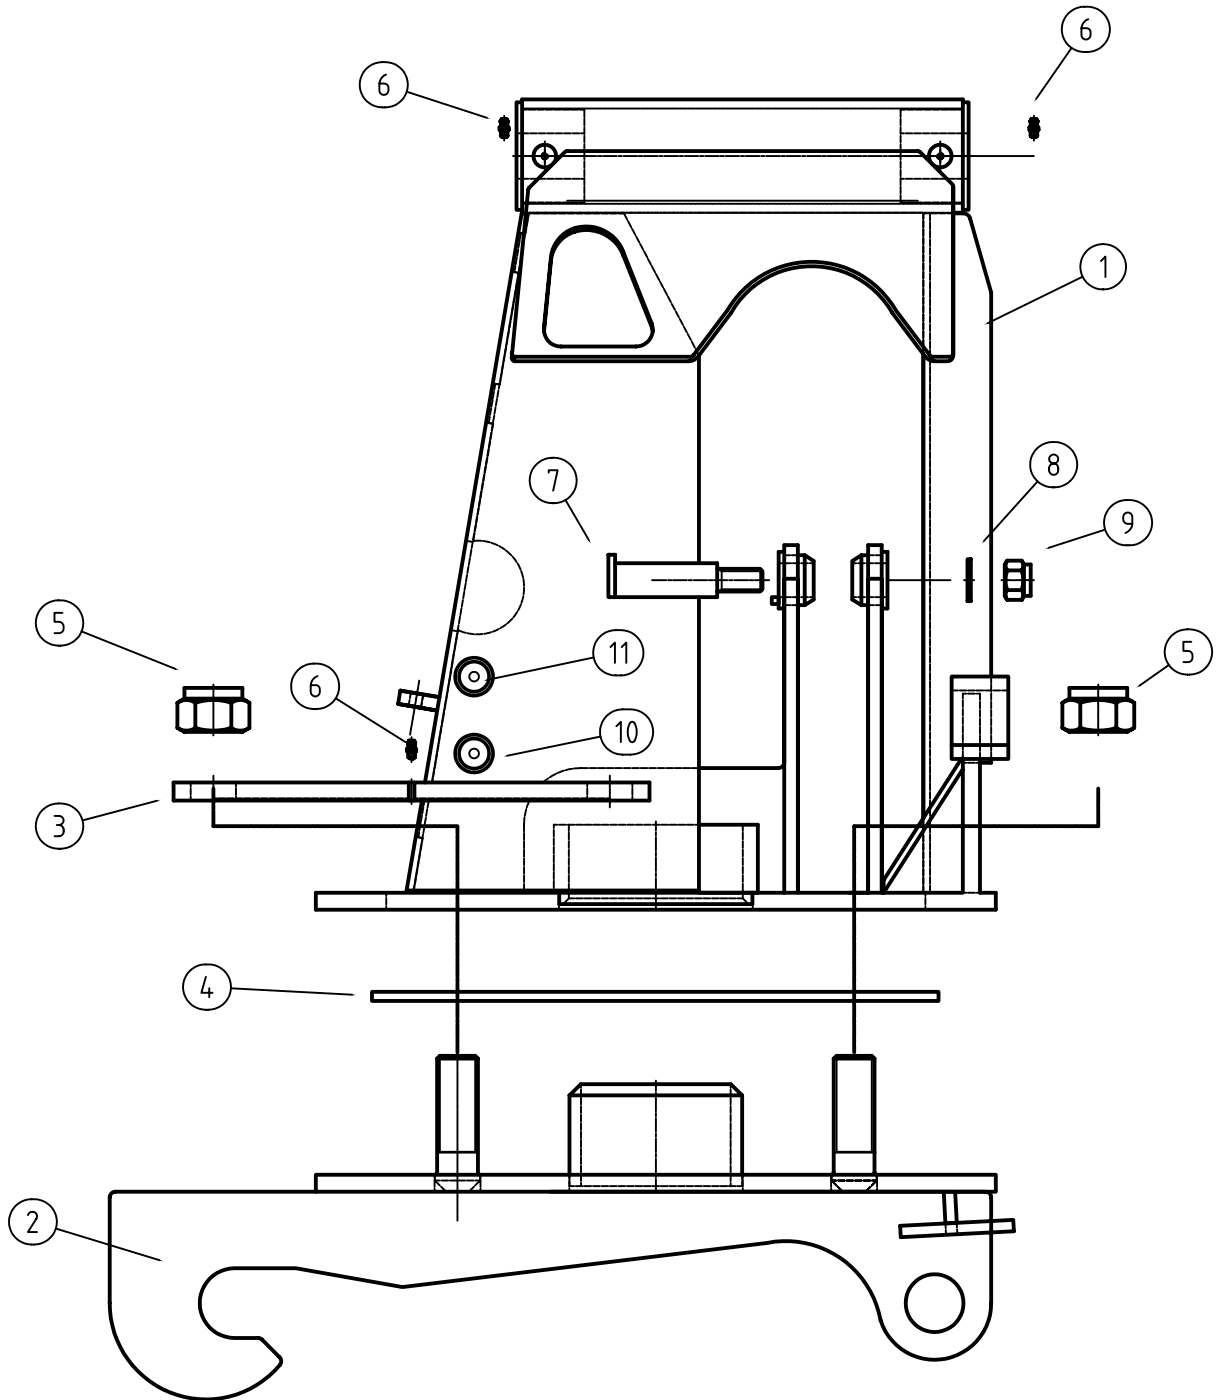

Reservdels lista			02-7100	
Pos	Best.nr	Detaljnamn	Ant/fäste	Intern nr.
	02-7100	SKJUTGRIND MED BM FÄSTE,KOMPL,		A2-3911
1	02-7108	Plogdel	1	A2-3792
2	02-7111	Bildel	1	A3-3784
3	02-7114	Dubbelbricka	2	A3-3913
4	02-7109-1	Glidbricka med två hål	2	A4-3912
5	1509-M36	Locking mutter	4	M36
6	90-504	Smörjnippel	4	M 6
7	A4-3914	Cylindertapp	2	A4-3914
8	1617-210-360	Bricka BRB	2	21*36
9	1545-M20	Locking mutter	2	M20
10	97-JEA3/4	Hydraulkopplingsplugg	2	för TEMA 7511
11	1007-8-30	Skruv	2	M8*30
Följande komponenter ingår ej i komplett skjutgrind				
	02-7104	Hydraulcylinder	2/plog	11-1032
	02-7104-2	LÄNKLAGER GE 30 ES 2RS	4/plog	
	02-7105	CENTRUMTAPP	1	D-807
	02-7106	BRICKA	1	SRB 27*52
	02-7107	LÅSMUTTER	1	M24 Lock
	02-7109	GLIDBRICKA	4	ø120*40 t=5
	02-7110	VRIDSKIVA BM 641(BM-Fäste)	1	
	02-7112	VRIDSKIVA BM 4600(Stora stora BM-Fästet)	1	
	02-7113	KROKAR SEPARAT/ANGE MOD/	par	
	02-7118	HYDRAULSLANG L=600	2	
	02-7119	HYDRAULSLANG L=1200	2	
	02-7120	HYDRAULSLANG L=1800	2	
	02-7121	CHOCKVENTIL	1	
	02-7122	SNABBKOPPLING	2	
	02-7123	SKYDDSPROPP	2	
	02-7124	ADAPTER 3/4"-1/2"	2	
	02-7125	ADAPTER 1/2"	2	
	02-7126	T-ADAPTER	2	
	02-7127	ADAPTER 1/2"-3/8"	2	
	02-7128	KOPPARBRICKA	4	
	02-7129	RÖRPLUGG	2	
	02-7130	FÄSTÖRON FÖR VRIDCYLINDER	4	
	02-7135	LÄNKLAGER Di=30 LUCKSTA		