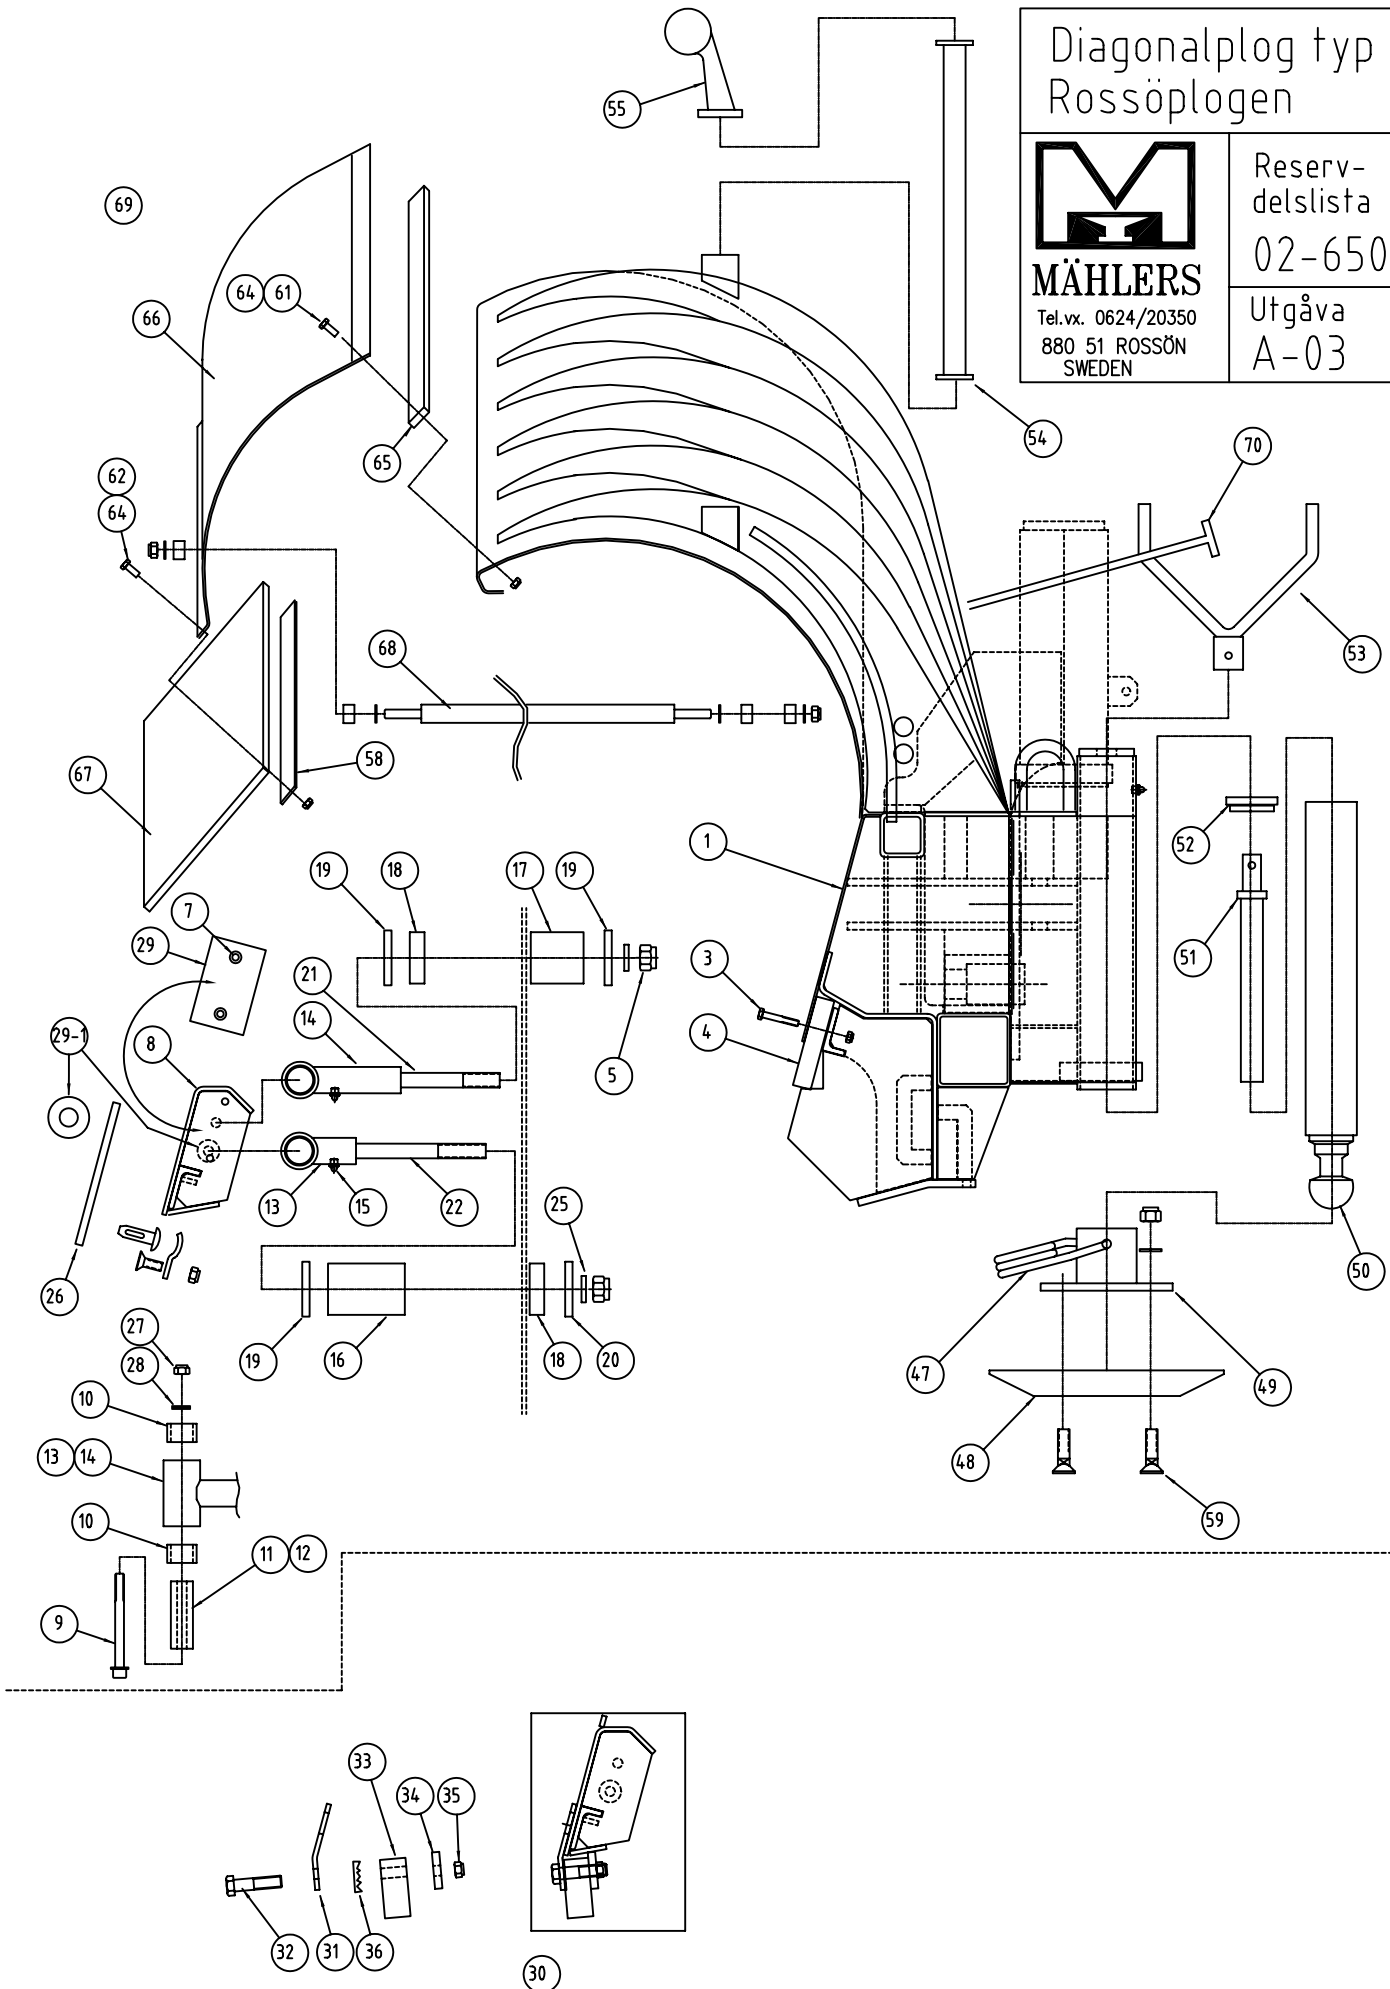

## Reservdels lista 02-6500

Best.nr	Detaljnamn
02-6501	Plogmantel DP 37
02-6501-1	Plogmantel 4,0
02-6501-2	Plogmantel 4,6
02-6501-3	Plogmantel ROSSÖ 3,2m rak
02-6501-5	Plogmantel Rossö 5,5 Mähler p-gram
02-6502	Fjädrande rörpinne
02-6503	Skruv och mutter
02-6504	Skärhållartätning L925
02-6504-1	Skärhållartätning L800
02-6504-2	Klämjärn LfV
02-6505	Lockingmutter M20
02-6505-1	Lockingmutter M20
02-6506	Saxpinne
02-6507	Skruv försänkt
02-6508	Stålskärhållare 915 med kedjefäste
02-6508-0	Skärhållare 915 utan kedjefäste
02-6508-1	Skärhållare kpl L915
02-6508-2	Skärhållare 792
02-6508-4	Skärhållare kpl L792
02-6508-5	Plastskärhållare 915 LfV
02-6508-6	Frontplåt med slitagevarnare LfV
02-6509	Skruv, mutter & NL-Brickor 1/2"
02-6509-1	Skruv, mutter & NL-brickor M16
02-6509-2	Expanderbult komplett
02-6510	Bussning oilon 40x30x25
02-6511	Rör för 1/2" skruv
02-6511-1	Rör (nya) för M16 Skruv
02-6512	Rör
02-6513	Tryckstång
02-6513-1	Tryckstång nya, inkl. bussning
02-6514	Dragstång
02-6514-1	Dragstång nya, inkl. bussning
02-6515	Smörjnippel
02-6516	Adiprene L105
02-6517	Adiprene L72
02-6518	Adiprene L19
02-6519	Bricka hålø21 (ej för nya drag&tryc
02-6520	Bricka, hål ø26
02-6520-1	Bricka hål ø26 (klippt) höger
02-6520-2	Bricka hål ø26 (klippt) vänster
02-6521	Gängad stång L165
02-6522	Gängad stång L190
02-6523	Rör L95
02-6524	Rör L123
02-6525	Bricka TBRB 20x36
02-6525-1	Distans för skärvinkeländring
02-6526	Plogstål L915
02-6526-915	Plastskär 915
02-6527	Mutter lock 1/2
02-6528	Bricka nordlock 13
02-6529	Glidplatta Robalon
02-6529-1	Glidring (DP-32/40)
02-6530	Gummikassett kpl. L910
02-6530-1	Gummikassett, kpl. L790
02-6530-2	Gummikassett, L 910
02-6530-3	Gummikassett, L 790
02-6531	Hållare vinklad L910
02-6531-1	Hållare för gummi, vinklad L790
02-6532	Bult M6S M16x90 8.8
02-6533	Gummi L910 (50x100)
02-6533-1	Gummi L790 (50x100)
02-6534	Klämjärn 910mm
02-6534-1	Klämjärn 790