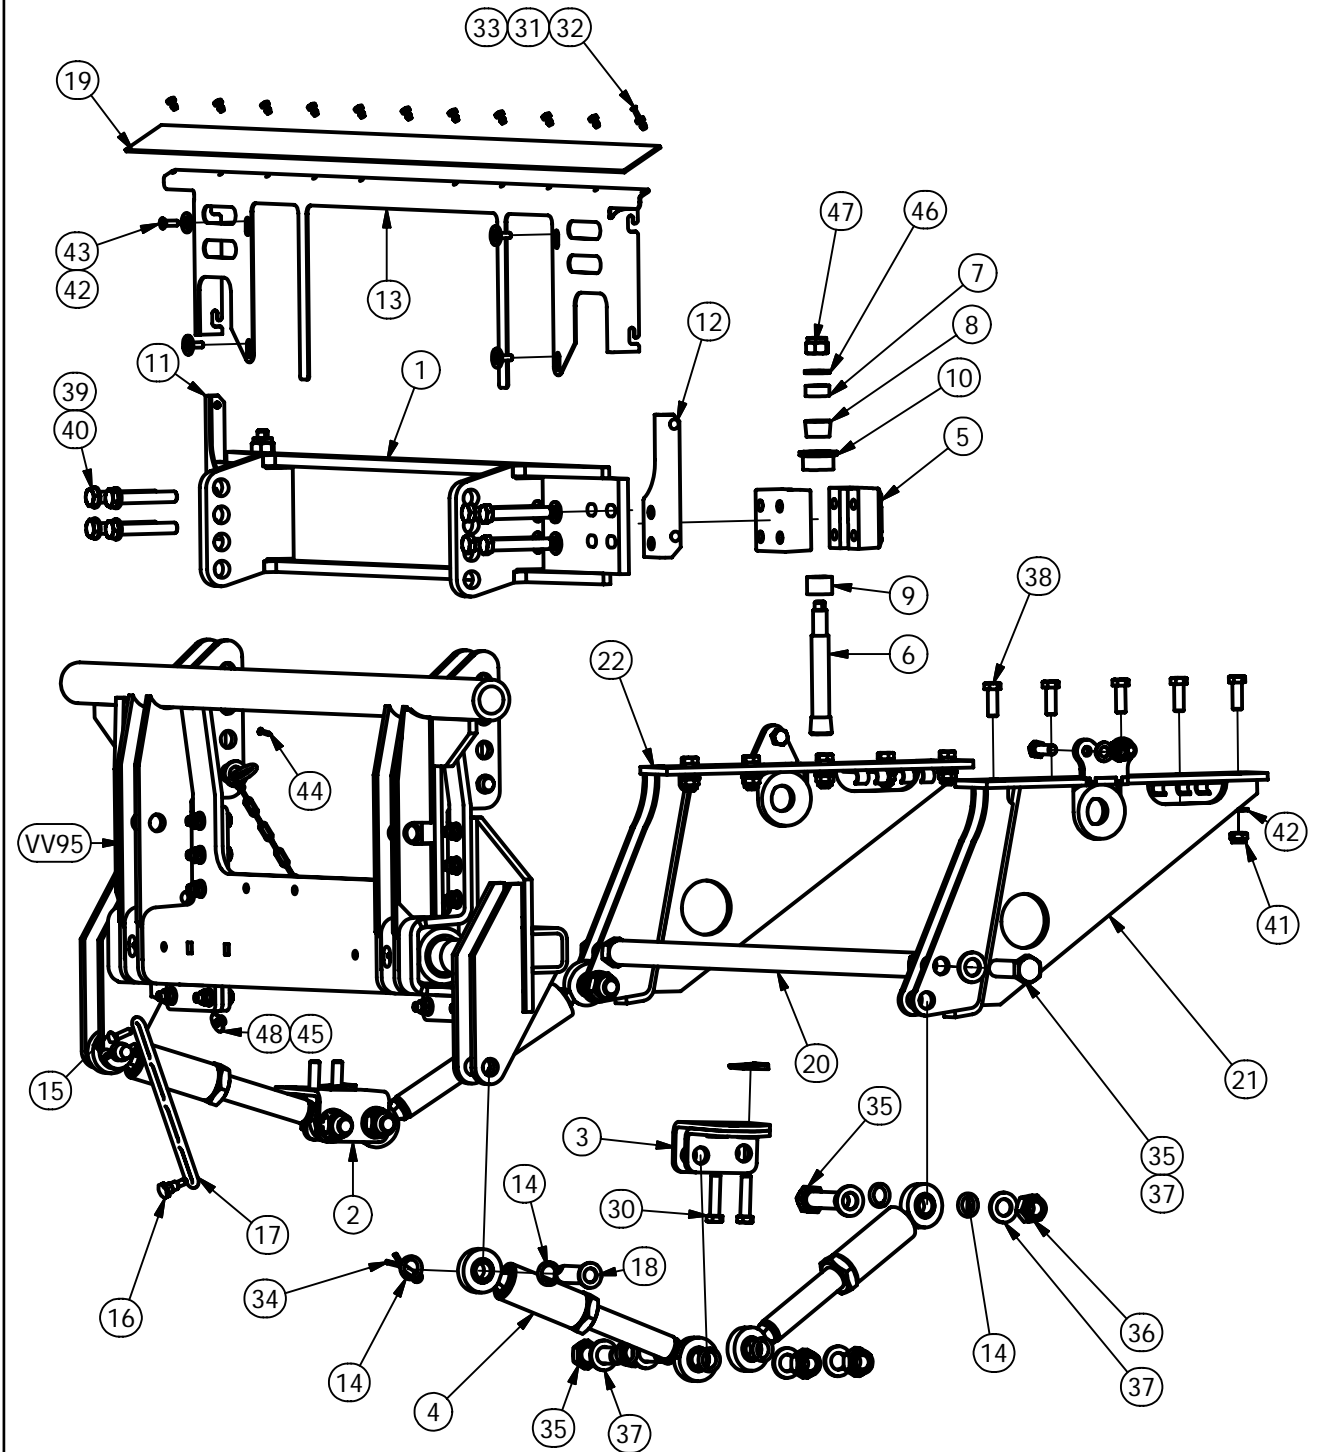

AB Mähler&Söner
Rossön
tel:0624-203 50
fax:0624-200 50
mahlers@mahlers.se

Ramfäste för VV-95

Scania R-serie
serie 5 med f.u.p

Konstr.	Datum		
	2005-04-05		
Ritningsnummer	Utgåva	Blad	
06-N2950		1 / 1