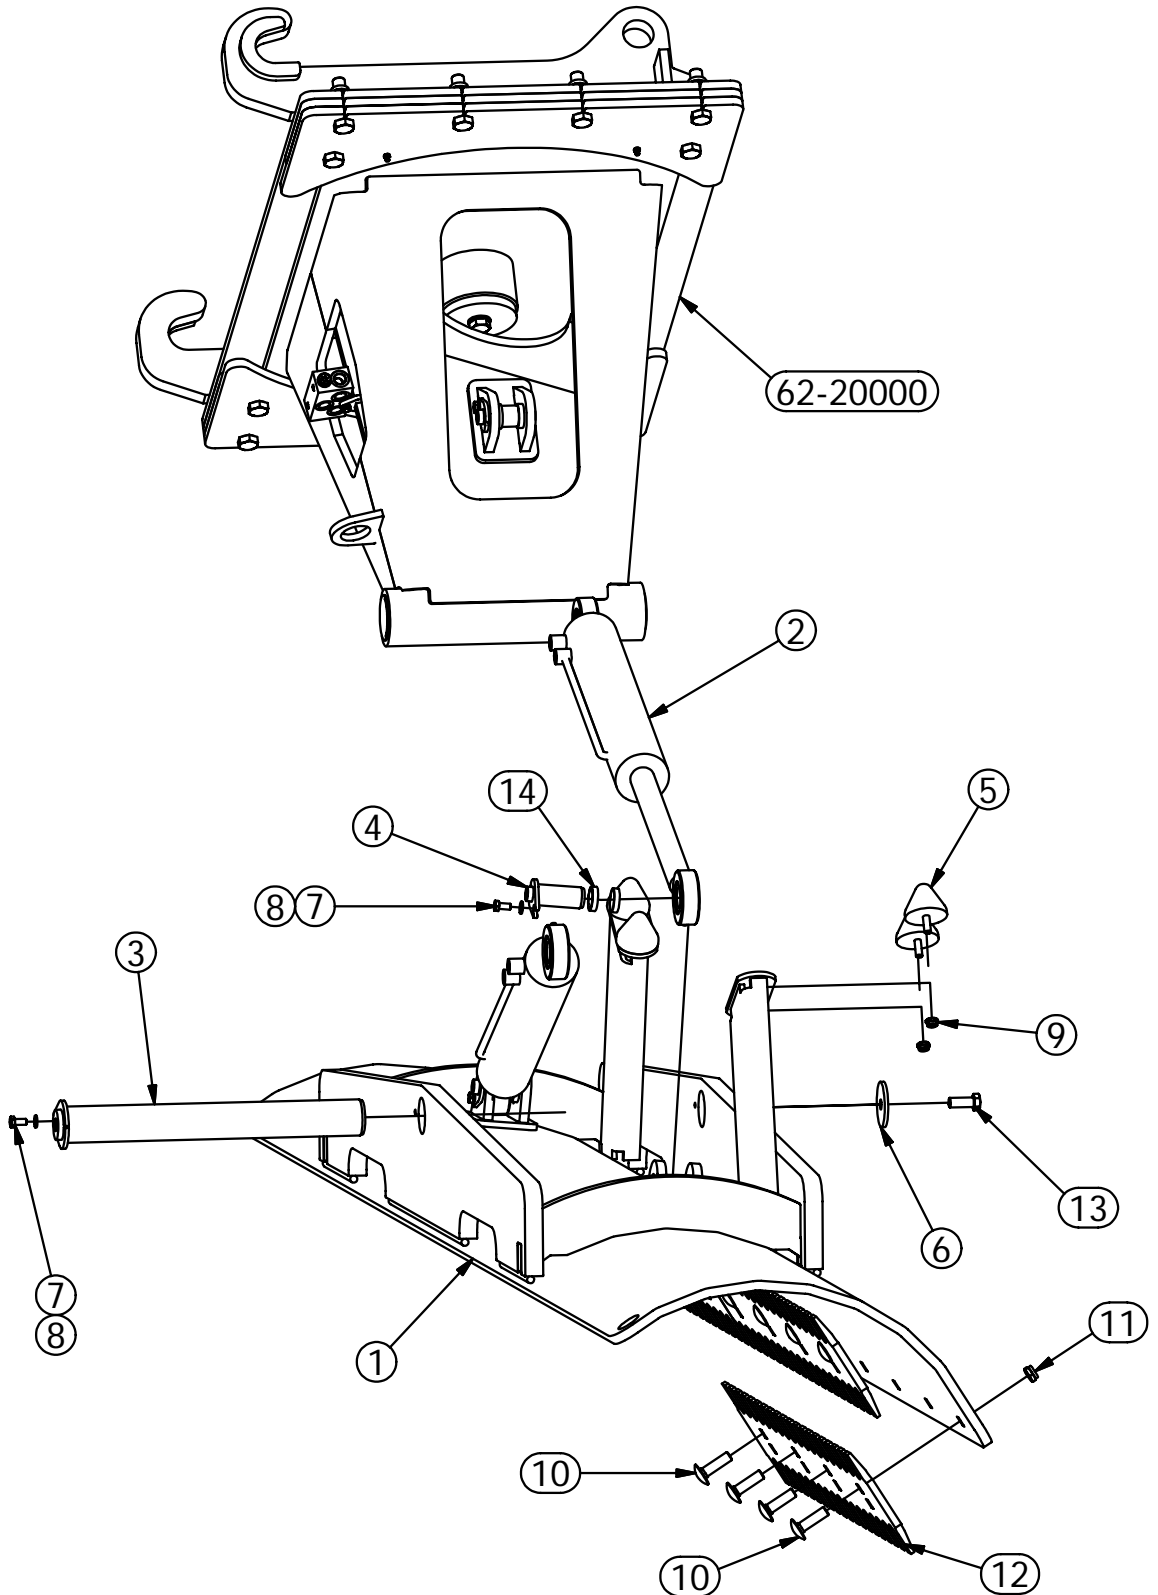

# Isrivare för hjullastare

622- 623- 624-00004

Konstr.	Datum		
	2007-06-27		
Ritningsnummer	Isrivare	Utgåva	Blad
			1 / 1

<b>Reservdels lista</b>						
622- 623- 624- 00004			antal			Intern nr.
Pos	Best.nr	Detaljnamn	622	623	624	
1	622-08001	Blad 300	1			622-08001
1-1	623-08001	Blad 330		1		623-08001
1-2	624-08001	Blad 360			1	624-08001
2	54-31285	Hydraulcylinder	2	2	2	80-40-400
3	90-48000	Tapp 60-500	1	1	1	048000
4	90-20001	Tapp 35-80	2	2	2	020000
5	54-70-46	Anslagsbuffert	4	4	4	Buffert 70x46 M12x30
6	90-36000	Bricka 75*16*6	1	1	1	036000
7	1007-10-20	Sexkantskruv	1	1	1	ISO 4017 - M10 x 20
8	1617-105-220	Bricka	2	2	2	BRB10,5-22
9	1536-M12	Sexkantsmutter	4	4	4	ISO 10511 - M12
10	84-590285	Skruv KH	10	11	12	KH M16*55 12.9
11	1552-M16	Sexkantsmutter	10	11	12	ISO 10511 - M16
12	81-456432	Isrivarstål 198x12x1525	2			Plana
12-1	81-456422	Isrivarstål 198x12x1220		2		Plana
12-2	81-456420	Isrivarstål 198x12x915		1		Plana
12-3	81-456422	Isrivarstål 198x12x1220			3	Plana
13	1007-16-40	Sexkantskruv	1	1	1	ISO 4017 - M16 x 40
14	90-4500	Precisionsrör 40*2	4	4	4	45000
	62-20000	Redskapsfäste med stora BM	1	1	1	
	59-HYD	Hydraulsats Nimek	1	1	1	