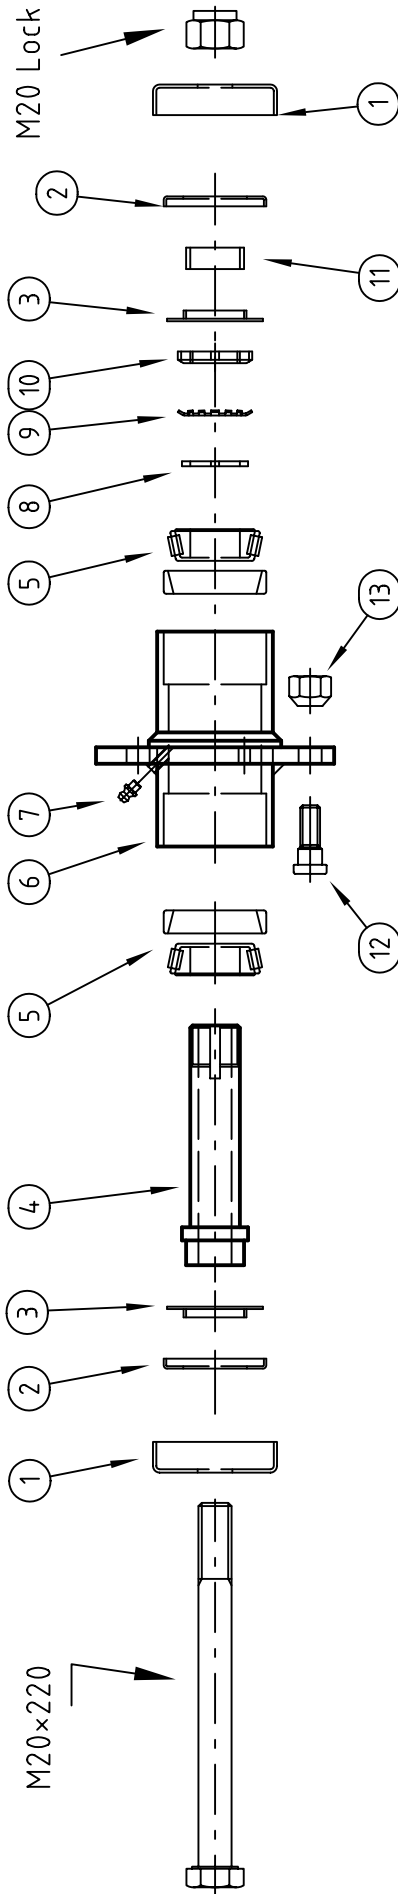

Hjulnav

8''

Standard

Reservdelslista

02-1223-1

email: mahlers@mahlers.se

tel: 0624-20350

fax: 0624-200 50

www.mahlers.se

Reservdels lista**02-1223-1**

Nav 8"

Pos	Best.nr	Detaljnamn	Ant/fäste	Intern nr.
1	02-1225-2	Tätningkapsel	2	KNT6421
2	02-1225-1	Tätningbricka yttre	2	KNT691
3	02-1225-11	Tätningbricka inre	2	KNT 689
4	02-1225-3	Röraxel	1	KNT 3408
5	02-1225-5	Koniskt lager	2	SKF 30206J2
6		Navhus	1	8"
7	971-504	Smörjnippel	1	M6
8	02-1225-7	Slitbricka	1	KNT 4154-24
9	103-MB6	Låsbricka	1	SKF MB-6
10	103-KM6	Axelmutter	1	SKF KM-6
11	02-1225-4	Navring	1	A4-2606
12	02-1224-1	Navskruv	5	703-00
13	02-1224-2	Navmutter	5	702-00