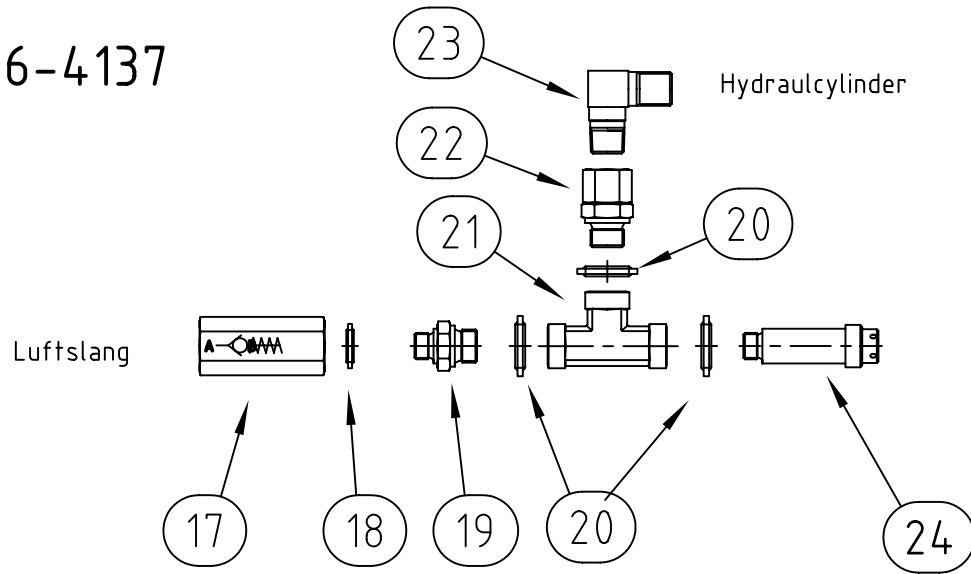

06-4137

pos 1-5 ingår ej som standard

Reservdels lista**06-4137,4140**

Luft arr / Stryp o backventils arr.

Pos	Best.nr	Detaljnamn	Ant/fäste	Intern nr.
06-4137				
17	131-VNR-843-07	Backventil	1	VNR-843-07
18	91-216-04	Tredobricka	1	216-04 Specma
19	91-202-04-06	Adapter	1	202-04-06 Specma
20	91-216-06	Tredobricka	3	216-06 Specma
21	91-TGG-5656	T-adapter	1	TGG 5656
22	91-700-06	Adapter	1	700-06 Specma
23	91-716-06-08	Adapter	1	716-06-08 Specma
24	131-PN40	Säkerhetsventil	1	131-PN40 15bar
06-4140				
1	97-TEMA-7511	Tema koppling	1	Tema 7511
2	97-TEMA-7516	Skydds propp	1	Tema 7516
3	91-216-12	Tredobricka	1	216-12 Specma
4	91-202-06-12	Adapter	1	202-06-12 Specma
5	94-Mäh-11	Hydraulslang Mäh 11	1	p8-p8 3/8"
6	97-TEMA-5021	Tema koppling	1	Tema 5021
7	97-TEMA-5026	Skyddspropp	1	Tema 5026
8	91-216-08	Tredobricka 1/2"	1	216-08 Specma
9	91-700-08-06	Adapter	1	700-08-06 Specma
10	91-KM-06	KM-mutter	1	KM-06 Specma
11	91-2011-06	Skottgenomgång	1	2011-06 Specma
12	92-F600S	Stryp o Back	2	Parker F600S
13	91-702-06	T-Adapter	1	702-06 Specma
14	91-201-06	Adapter	1	201-06 Specma
15	94-Mäh-05	Hydraulslang Mäh05	1	p8-p39 l=600
16	91-701-06-08	Adapter	1	701-06-08 Specma
20	91-216-06	Tredobricka	2	216-06 Specma
22	91-700-06	Adapter	1	700-06 Specma