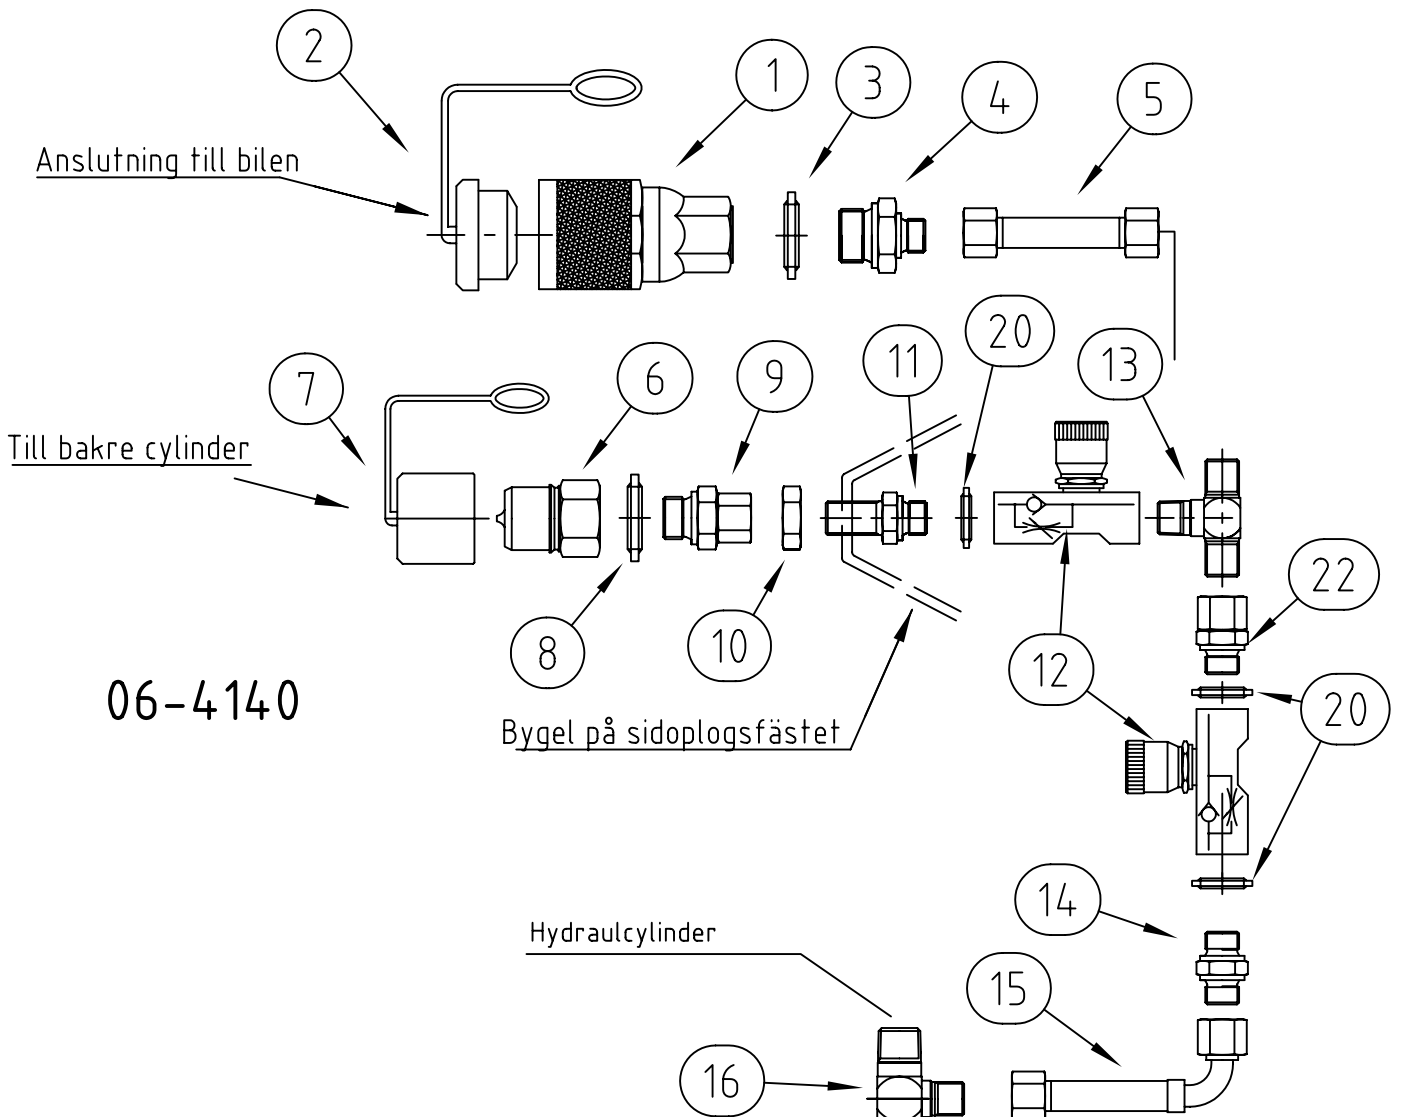

06-4137

pos 1-5 ingår ej som standard

Reservdels lista**06-4137,4140**

Luft arr / Stryp o backventils arr.

Pos	Best.nr	Detaljnamn	Ant/fäste	Intern nr.
06-4137				
17	131-VNR-843-07	Backventil	1	VNR-843-07
18	91-216-04	Tredobricka	1	216-04 Specma
19	91-202-04-06	Adapter	1	202-04-06 Specma
20	91-216-06	Tredobricka	3	216-06 Specma
21	91-TGG-5656	T-adapter	1	TGG 5656
22	91-700-06	Adapter	1	700-06 Specma
23	91-716-06-08	Adapter	1	716-06-08 Specma
24	131-PN40	Säkerhetsventil	1	131-PN40 15bar
06-4140				
1	97-TEMA-7511	Tema koppling	1	Tema 7511
2	97-TEMA-7516	Skydds propp	1	Tema 7516
3	91-216-12	Tredobricka	1	216-12 Specma
4	91-202-06-12	Adapter	1	202-06-12 Specma
5	94-Mäh-11	Hydraulslang Mäh 11	1	p8-p8 3/8"
6	97-TEMA-5021	Tema koppling	1	Tema 5021
7	97-TEMA-5026	Skyddspropp	1	Tema 5026
8	91-216-08	Tredobricka 1/2"	1	216-08 Specma
9	91-700-08-06	Adapter	1	700-08-06 Specma
10	91-KM-06	KM-mutter	1	KM-06 Specma
11	91-2011-06	Skottgenomgång	1	2011-06 Specma
12	92-F600S	Stryp o Back	2	Parker F600S
13	91-702-06	T-Adapter	1	702-06 Specma
14	91-201-06	Adapter	1	201-06 Specma
15	94-Mäh-05	Hydraulslang Mäh05	1	p8-p39 l=600
16	91-701-06-08	Adapter	1	701-06-08 Specma
20	91-216-06	Tredobricka	2	216-06 Specma
22	91-700-06	Adapter	1	700-06 Specma