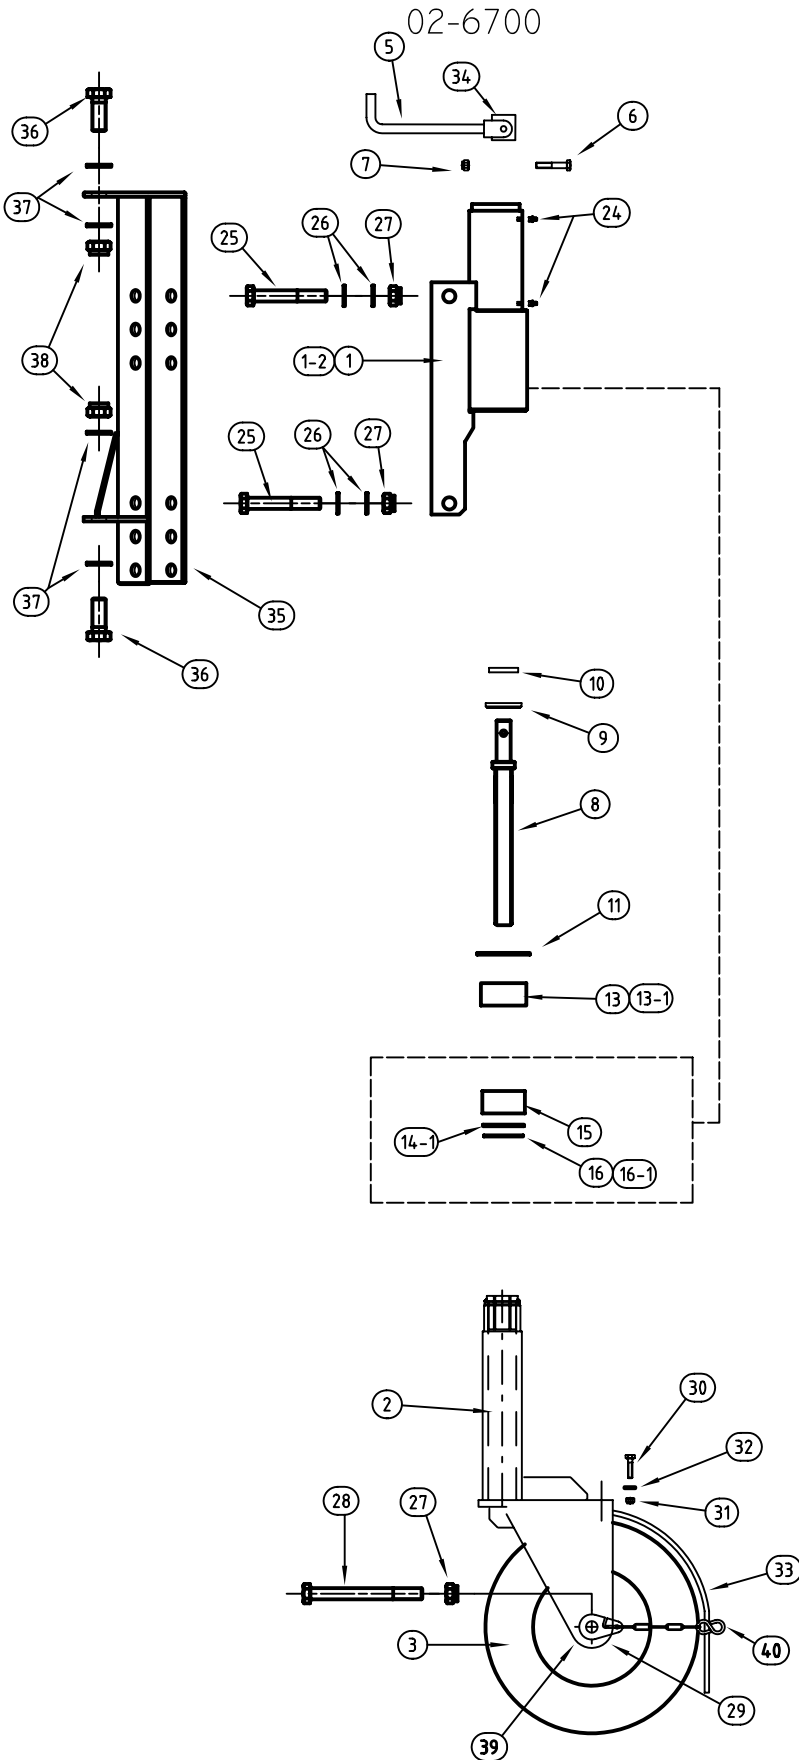

## Reservdels lista

02-6700/-1

Hjularr /Slitskoarr

Pos	Best.nr	Detaljnamn	Ant/fäste	Intern nr.
1	02-6701	Ytterstolpe med fäste Hjularr.	1	A1-3034D
1-1	02-6701-1	Ytterstolpe m.fäste Slitskoarr	1	A1-3034D
1-2	02-6701-2	Ytterstolpe m. Fäste hjularr NY	1	A2-3396
2	02-6702	Innerstolpe Hjularr	1	A2-3580
2-1	04-1019-4	Innerstolpe Slitskoarr	1	M3-7690
3	02-1220-1	Komplett Hjul	1	02-1220-1
3-1	02-1220-3	Massivt hjul på fälg exkl. nav	1	02-1220-3
4	02-6704	Kula 04-1048	1	M4-7453-M2
5	04-3020	Vev	1	A3-3384/4-5
5-1	02-6553	Vev	1	A3-3384-1,2
6	1022-10-70	Skruv M6S 10.9	1	M10*70
7	1545-M10	Loc-king Mutter	1	M10
8	04-1018-2	Spindel	1	M4-7687
9	1604-260-650	Tryckbricka	1	TBR SB $\varnothing$ 26*65
10	04-3071-1	Tryckbricka Oilon 04-3071-1	1	A4-2724
11	1730-63	Låsring övre	1	SGA63
12	02-6712	Stödring *Utgår fom april03*	2	A1-3034D/6
13	02-6713	Bussning Övre äldre mod.	1	A1-3034D/7
13-1	02-6713-1	Bussning Övre NY Acetal	1	A4-3498/1
14	02-6714	Stödring *Utgår fom april03*	1	A1-3034D/8
14-1	02-6714-1	Stödring	1	A1-3034D/10
15	02-6715	Bussning nedre Acetal	1	A4-3498/2
16	02-6716	Låsring nedre äldre mod.	1	SGH95
16-1	1731-97	Låsring nedre NY	1	SGH 97
17	02-6717	Kulskål ,04-1046 ,M3-7913/3	1	A3-2298/5
18	1536-M16	Mutter	2	M6M M16
19	02-6719	Skruv	2	A3-2298/1
20	02-6720	Fäste slitsko	1	A3-2298/3,4
21	79-252970	Slitsko	1	standard
22	84-590420	Skruv FH	2	FH 16*50
23	1552-M16	Mutter M16	1	M6MF loc-king
24	90-504	Smörjnippel	2 / 1	M6
25	1005-20-130	Skruv	2	M6M M20*130
26	1617-210-360	Bricka	4	BRB 21*36
27	1545-M20	Mutter Loc-king	3	M20
28	1005-20-220	Skruv	1	M20*220
29	02-6729	Nav komplett	1	A3-2736(02-1223-2)
30	1005-8-35	Skruv	2	M8*35
31	1545-M8	Mutter	2	M8
32	1617-84-160	Bricka	4	BRB 8,4*16
33	02-6733	Stänkskärm	1	A1-3034D/13
34	04-1028	Hylsa	1	A3-3384/6
35	04-1065	Fäste för hjularr.Michelin Sidoplog	1	A3-3116
36	1007-24-60	Skruv	2	88-M6S-24*60
37	1617-250-450	Bricka BRB	4	BRB25*45
38	1545-M24	Mutter	2	M24 Loc-king
39	02-1225-2	Tätningkapsel	2	72/75*20
40	02-6735	Kedjefäste för stänkskärm	2	A3-3741