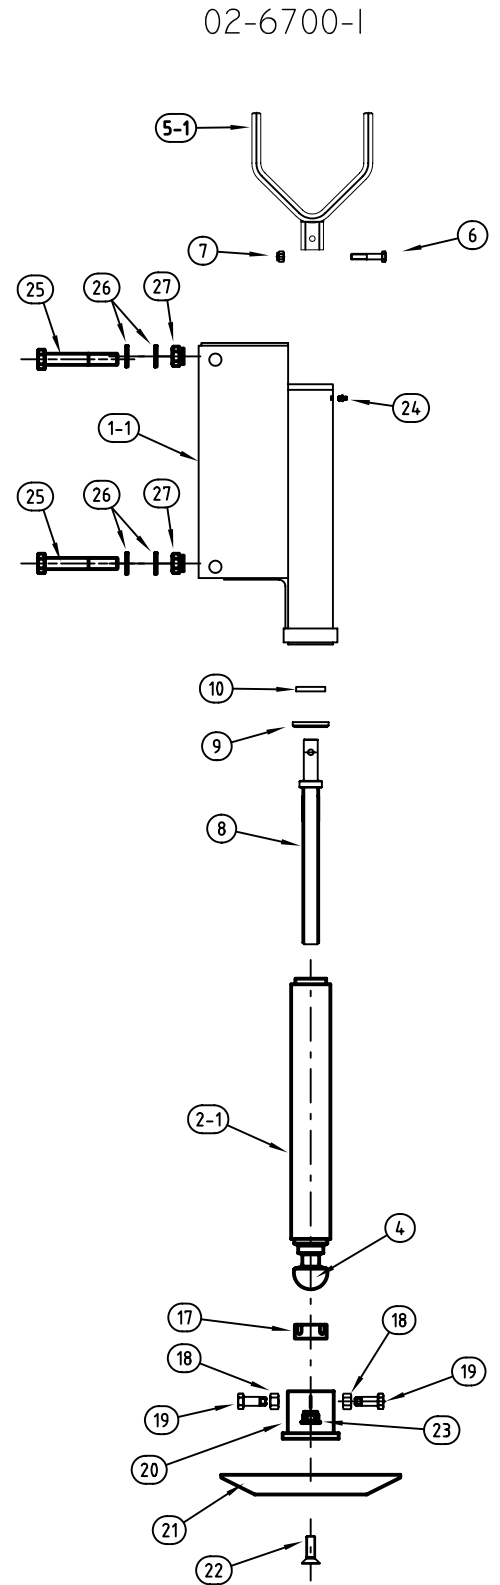

## Reservdels lista

02-6700/-1

Hjularr /Slitskoarr

Pos	Best.nr	Detaljnamn	Ant/fäste	Intern nr.
1	02-6701	Ytterstolpe med fäste Hjularr.	1	A1-3034D
1-1	02-6701-1	Ytterstolpe m.fäste Slitskoarr	1	A1-3034D
1-2	02-6701-2	Ytterstolpe m. Fäste hjularr NY	1	A2-3396
2	02-6702	Innerstolpe Hjularr	1	A2-3580
2-1	04-1019-4	Innerstolpe Slitskoarr	1	M3-7690
3	02-1220-1	Komplett Hjul	1	02-1220-1
3-1	02-1220-3	Massivt hjul på fälg exkl. nav	1	02-1220-3
4	02-6704	Kula 04-1048	1	M4-7453-M2
5	04-3020	Vev	1	A3-3384/4-5
5-1	02-6553	Vev	1	A3-3384-1,2
6	1022-10-70	Skruv M6S 10.9	1	M10*70
7	1545-M10	Loc-king Mutter	1	M10
8	04-1018-2	Spindel	1	M4-7687
9	1604-260-650	Tryckbricka	1	TBR SB $\varnothing$ 26*65
10	04-3071-1	Tryckbricka Oilon 04-3071-1	1	A4-2724
11	1730-63	Låsring övre	1	SGA63
12	02-6712	Stödring *Utgår fom april03*	2	A1-3034D/6
13	02-6713	Bussning Övre äldre mod.	1	A1-3034D/7
13-1	02-6713-1	Bussning Övre NY Acetal	1	A4-3498/1
14	02-6714	Stödring *Utgår fom april03*	1	A1-3034D/8
14-1	02-6714-1	Stödring	1	A1-3034D/10
15	02-6715	Bussning nedre Acetal	1	A4-3498/2
16	02-6716	Låsring nedre äldre mod.	1	SGH95
16-1	1731-97	Låsring nedre NY	1	SGH 97
17	02-6717	Kulskål ,04-1046 ,M3-7913/3	1	A3-2298/5
18	1536-M16	Mutter	2	M6M M16
19	02-6719	Skruv	2	A3-2298/1
20	02-6720	Fäste slitsko	1	A3-2298/3,4
21	79-252970	Slitsko	1	standard
22	84-590420	Skruv FH	2	FH 16*50
23	1552-M16	Mutter M16	1	M6MF loc-king
24	90-504	Smörjnippel	2 / 1	M6
25	1005-20-130	Skruv	2	M6M M20*130
26	1617-210-360	Bricka	4	BRB 21*36
27	1545-M20	Mutter Loc-king	3	M20
28	1005-20-220	Skruv	1	M20*220
29	02-6729	Nav komplett	1	A3-2736(02-1223-2)
30	1005-8-35	Skruv	2	M8*35
31	1545-M8	Mutter	2	M8
32	1617-84-160	Bricka	4	BRB 8,4*16
33	02-6733	Stänkskärm	1	A1-3034D/13
34	04-1028	Hylsa	1	A3-3384/6
35	04-1065	Fäste för hjularr.Michelin Sidoplog	1	A3-3116
36	1007-24-60	Skruv	2	88-M6S-24*60
37	1617-250-450	Bricka BRB	4	BRB25*45
38	1545-M24	Mutter	2	M24 Loc-king
39	02-1225-2	Tätningkapsel	2	72/75*20
40	02-6735	Kedjefäste för stänkskärm	2	A3-3741