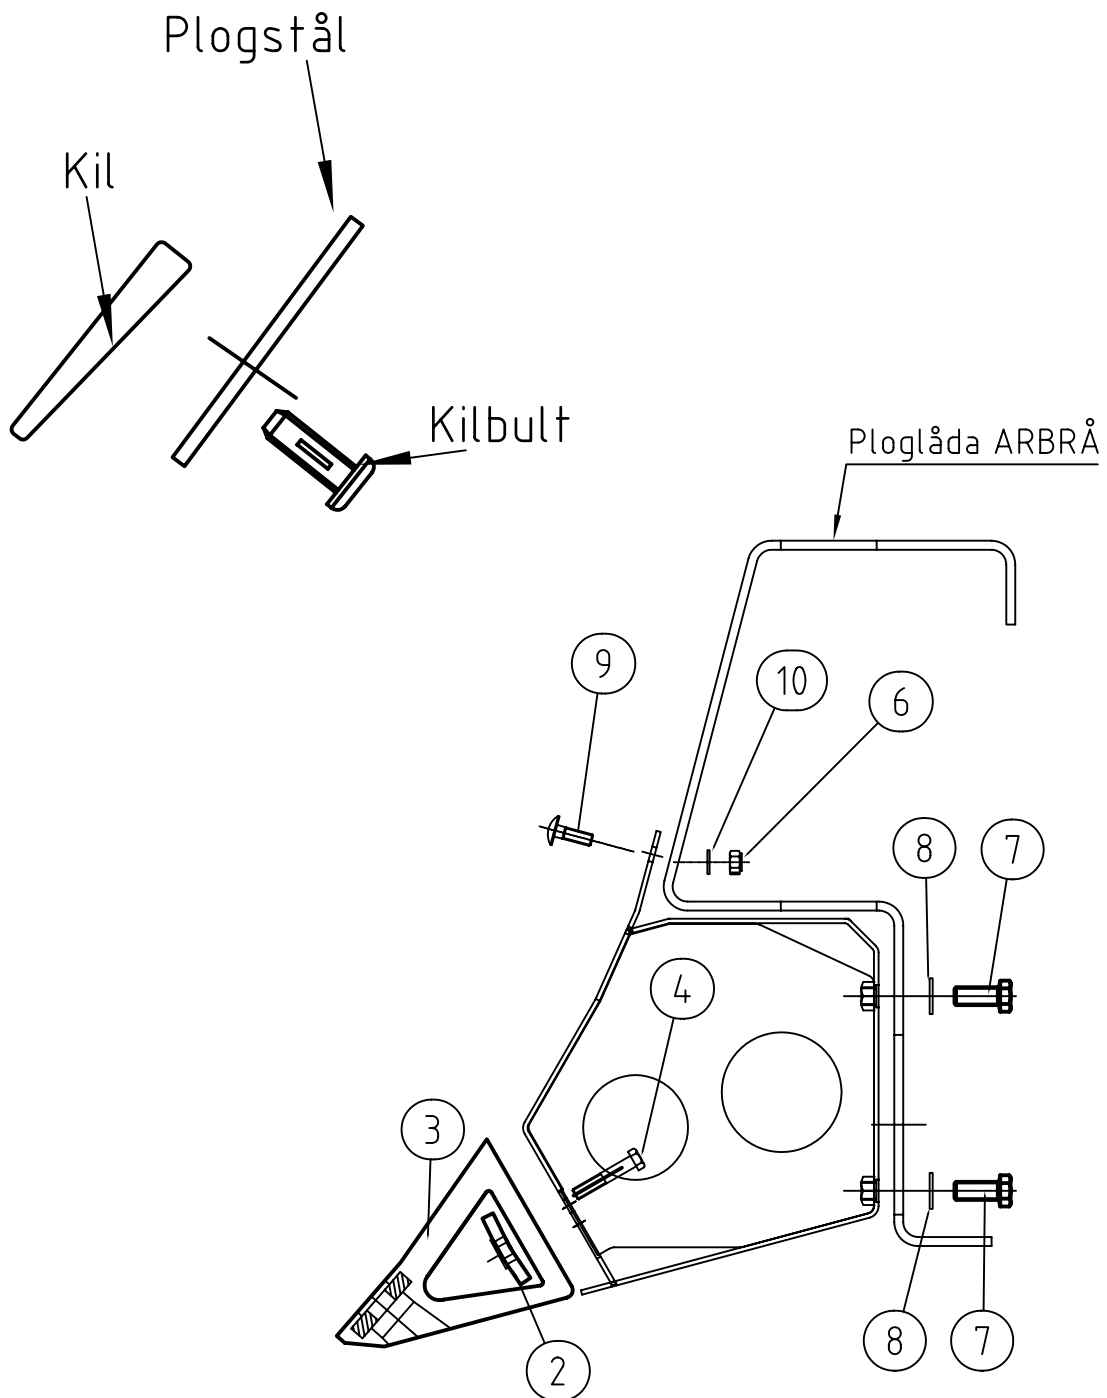

www.mahlers.se

Reservdels lista ARBRÅ

337 7179-90

Adaptersats FLEX-skärhållare

Pos	Best.nr	Detaljnamn	Ant/fäste
1	10005802	Adapter Flex skärhållare	1
2	10001894	Klämjärn	1
3	10001776	Skärhållare FLEX	1
4	10001893	Skruv Syrafast	8
6	60000113	Mutter	5
7	60000065	Skruv	8
8	60000142	Bricka	8
9	60000093	Kuller skruv	5
10	60000139	Bricka	5
	10002134	Kil	3
	10001297	Skärstål 915	1
	50000010	Kilbult	3

Till 3,6 plog åtgår 4 satser