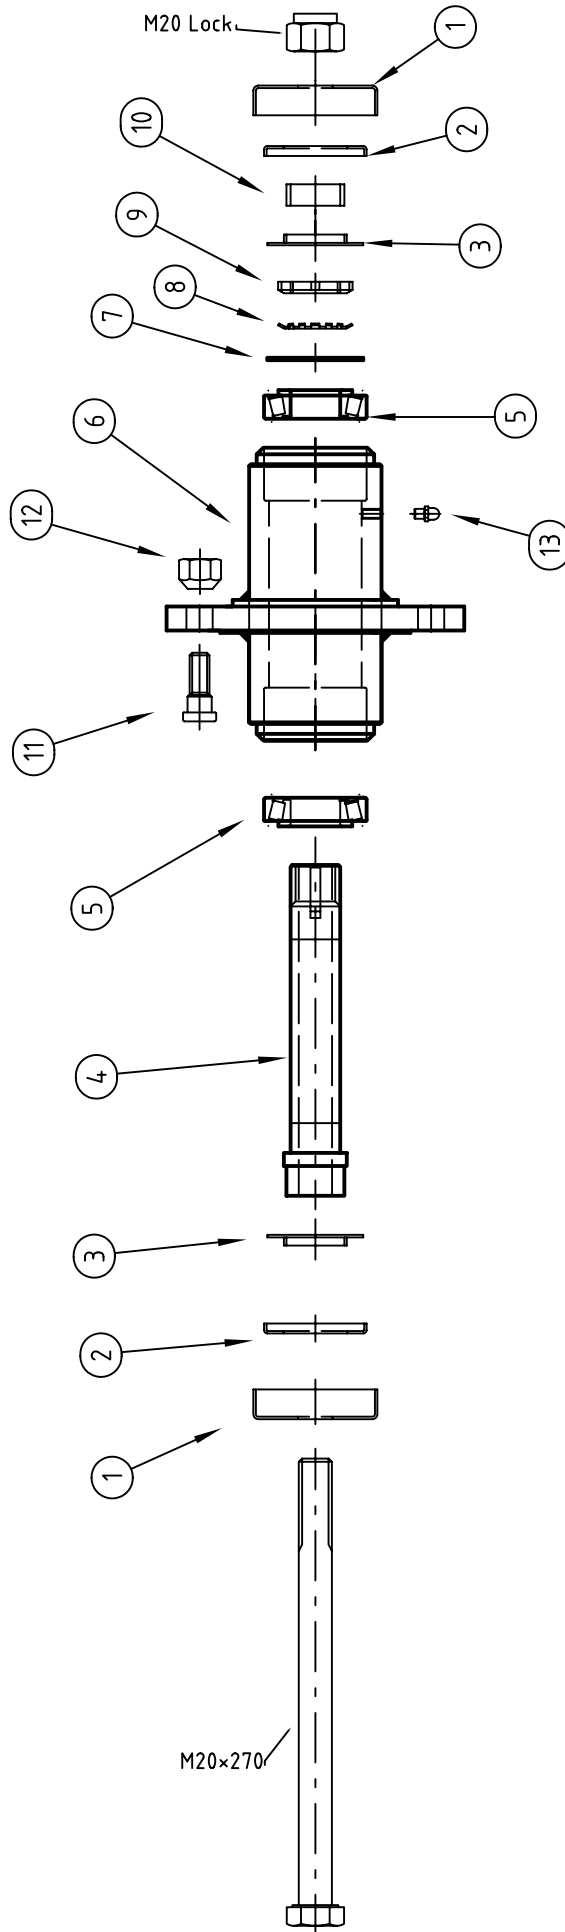

www.mahlers.se

Reservdels lista**04-3049-1**

Nav 9" Sidoplogar

| Pos | Best.nr | Detaljnamn | Ant/fäste | Intern nr. |
|-----|------------|---------------------|-----------|-------------|
| 1 | 02-1225-2 | Tätningkapsel | 2 | KNT6421 |
| 2 | 02-1225-1 | Tätningbricka yttre | 2 | KNT691 |
| 3 | 02-1225-11 | Tätningbricka inre | 2 | KNT 689 |
| 4 | 04-3055-1 | Röraxel | 1 | A3-2100 |
| 5 | 02-1225-5 | Koniskt lager | 2 | SKF 30206J2 |
| 6 | 04-3049 | Navhus | 1 | A2-1986 |
| 7 | 02-1225-7 | Slitbricka | 1 | KNT 4154-24 |
| 8 | 103-MB6 | Låsbricka | 1 | SKF MB-6 |
| 9 | 103-KM6 | Axelmutter | 1 | SKF KM-6 |
| 10 | 02-1225-4 | Låshylsa med bula | 1 | A4-2606 |
| 11 | 04-3049-3 | Navskruv | 6 | M16 |
| 12 | 04-3049-2 | Navmutter | 6 | M16 |
| 13 | 90-504 | Smörjnippel | 1 | M6 |