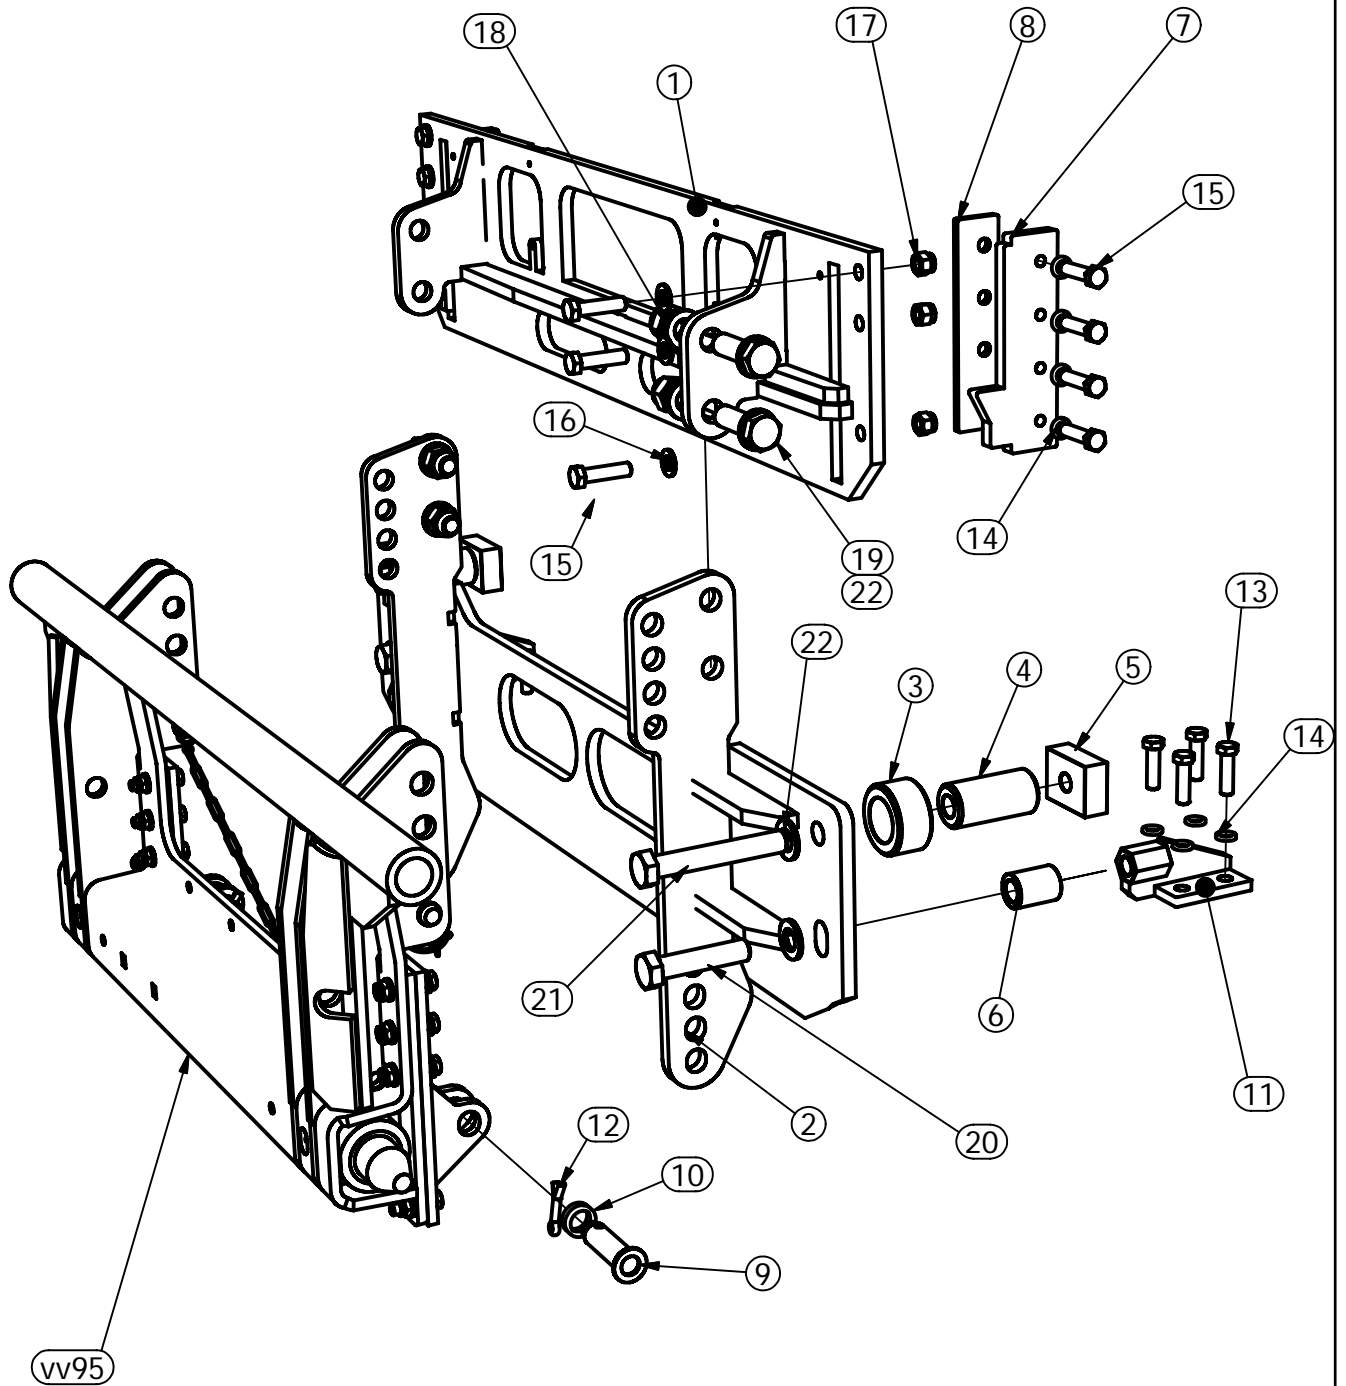

# Ramfäste Volvo Serie2 för VV-95

Konstr. JF	Datum 2005-04-15	Utgåva	Blad
Ritningsnummer 06-N1501-1		1	1 / 1

## Reservdels lista

06-N1501-1

Ramfäste för VV-95 Volvo ser.2

Pos	Best.nr	Detaljnamn	Ant/fäste	Intern nr.
1	06-1502-1	Fäste -övre Volvo ser.2	1	A1-3494
2	06-1503-1	Fäste -nedre Volvo ser.2	1	A1-3494
3	06-1506	Yttre distans	2	A1-3494/21
4	06-1508	Inre distans	2	A1-3494/22
5	06-1507-1	Mutter stycke Nya	2	A1-3494/12
6	06-1510	Distanshylsa	2	A1-3494/10
7	06-1505-1	Svetsfäste	2	A1-3494/7
8	06-1509	Distansplåt	2	A1-3794/18
9	06-3126	Axel l=92	2	A3-2633/2
10	06-2915-1	Distans l=5	4	l=5
11	06-1504-1	Konsol	2	A1-3494
12	1740-8-40	Saxpinne	2	SMS 66 SP - 8 x 40
13	1007-14-50	Skruv	8	ISO 4017 - M14 x 50
14	1625-145-230	Nordlockbricka M14	16	Nordlock14
15	1007-14-55	Skruv	14	ISO 4017 - M14 x 55
16	1617-150-260	Bricka	12	SS 3576 - 14
17	1545-M14	Mutter	6	DIN 6924 - M14
18	1545-M24	Mutter	4	DIN 6924 - M24
19	1005-24-80	Skruv	4	ISO 4017 - M24 x 80
20	1006-24-110	Skruv	2	ISO 4017 - M24 x 110
21	1006-24-160	Skruv	2	ISO 4017 - M24 x 160
22	1617-250-450	Bricka	12	SS 3576 - 24
vv95	06-3200-2	VV95 för Volvo FH/FM	1	vv95-2