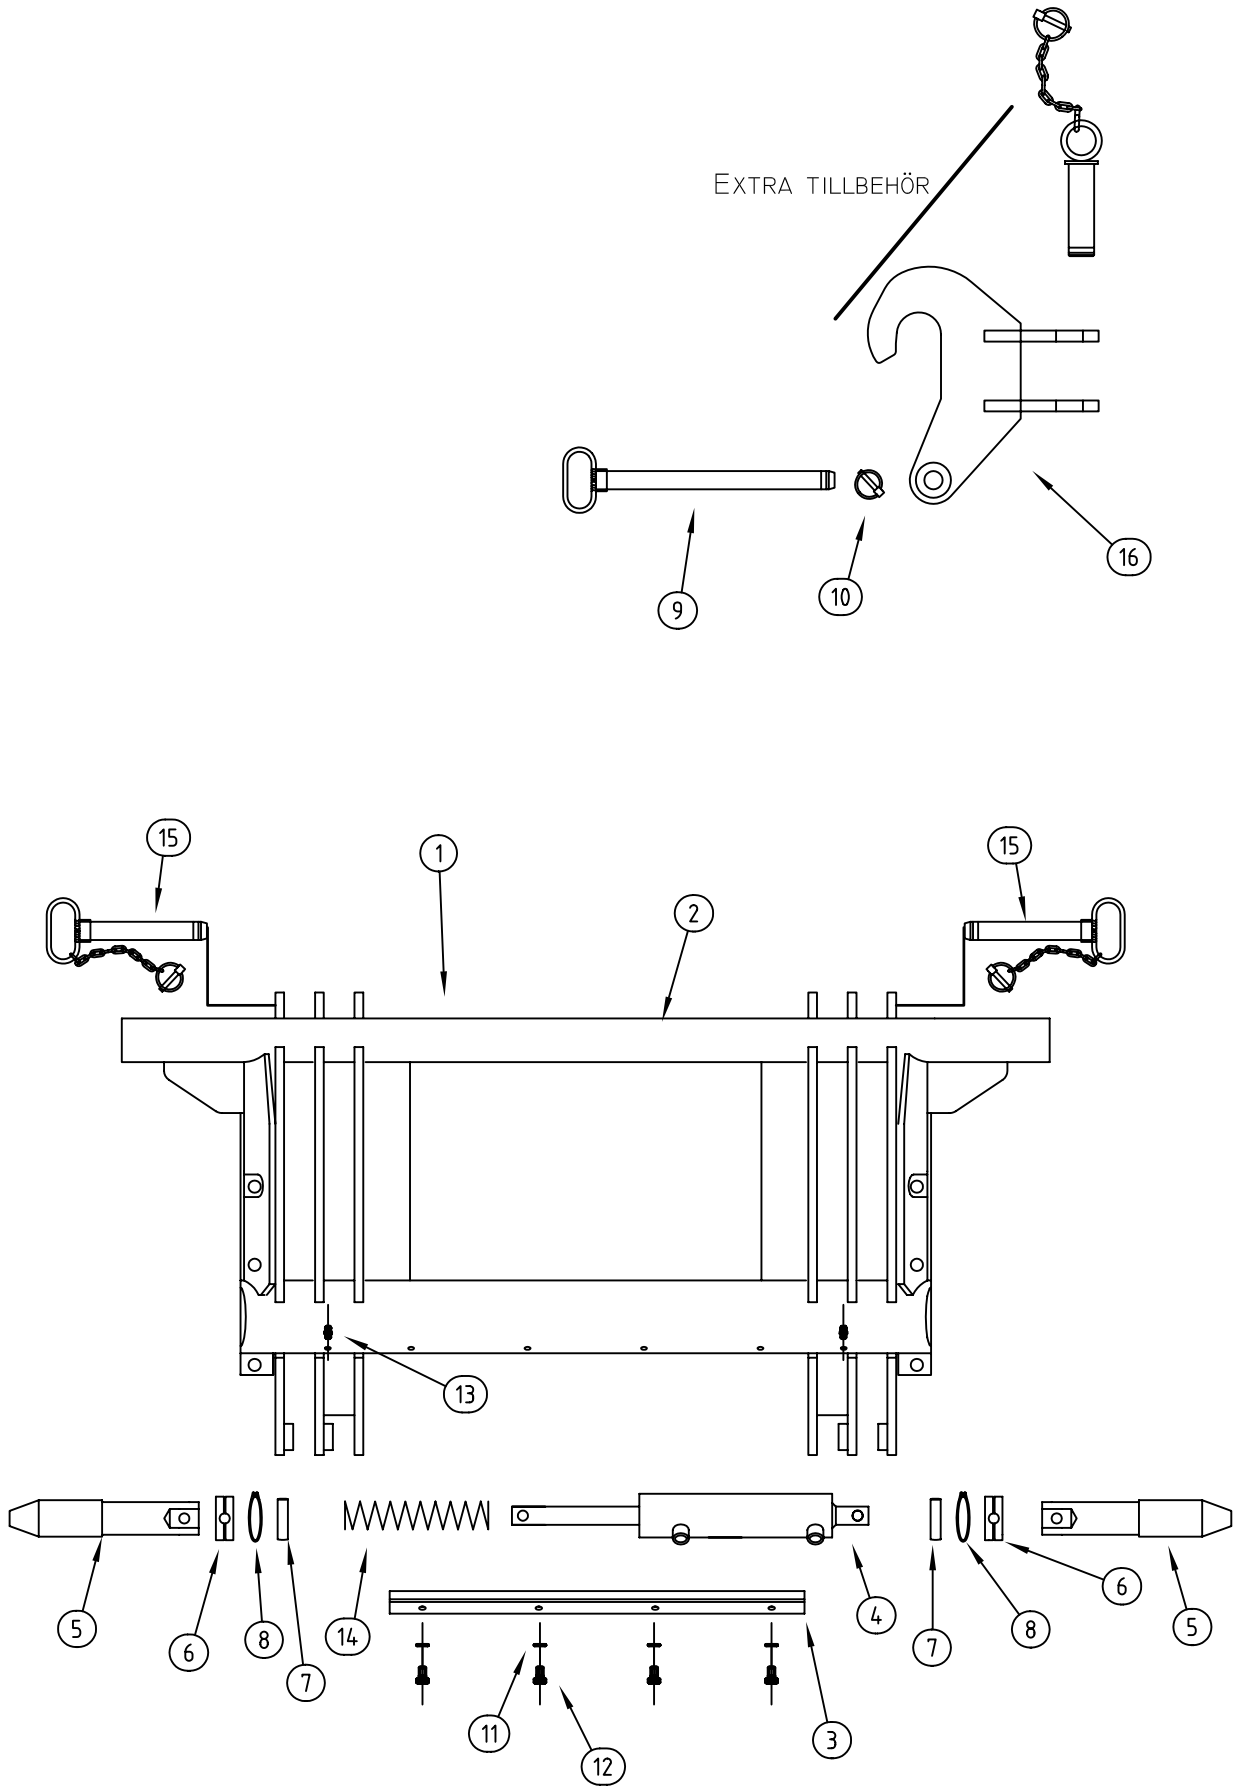

## Reservdels lista

06-3100-2

Pos	Best.nr	Detaljnamn	Ant/fäste	Intern nr.
1	06-3100-2	VV-95 KOMPLETT	1	
2	06-3102-2	Ram VV-95	1	A1-2547
3	06-3103	Täckplåt	1	M3-7483
4	06-3104	Hydraulcylinder	1	50/25*160
5	06-3105	Låstapp	2	A3-2409
6	06-3106	Låsring	2	A4-3083
7	06-3107	Låstapp	2	M4-7486
8	1730-60	Spåring	2	SGA60
9	06-3109	Låssprint	2	M3-7484
10	1741-8-40	Ringsprint	2	8mm
11	1610-81-148	Bricka	4	låsbricka
12	1007-8-16	Skruv	4	M8*16
13	971-504	Smörjnippel	2	M6
14	06-3124	Fjäder	1	3,25*31*345
15	06-3130	Låspinne	2	A3-2629
16	06-3131	Bogserkrok med tapp	1	A2-2697