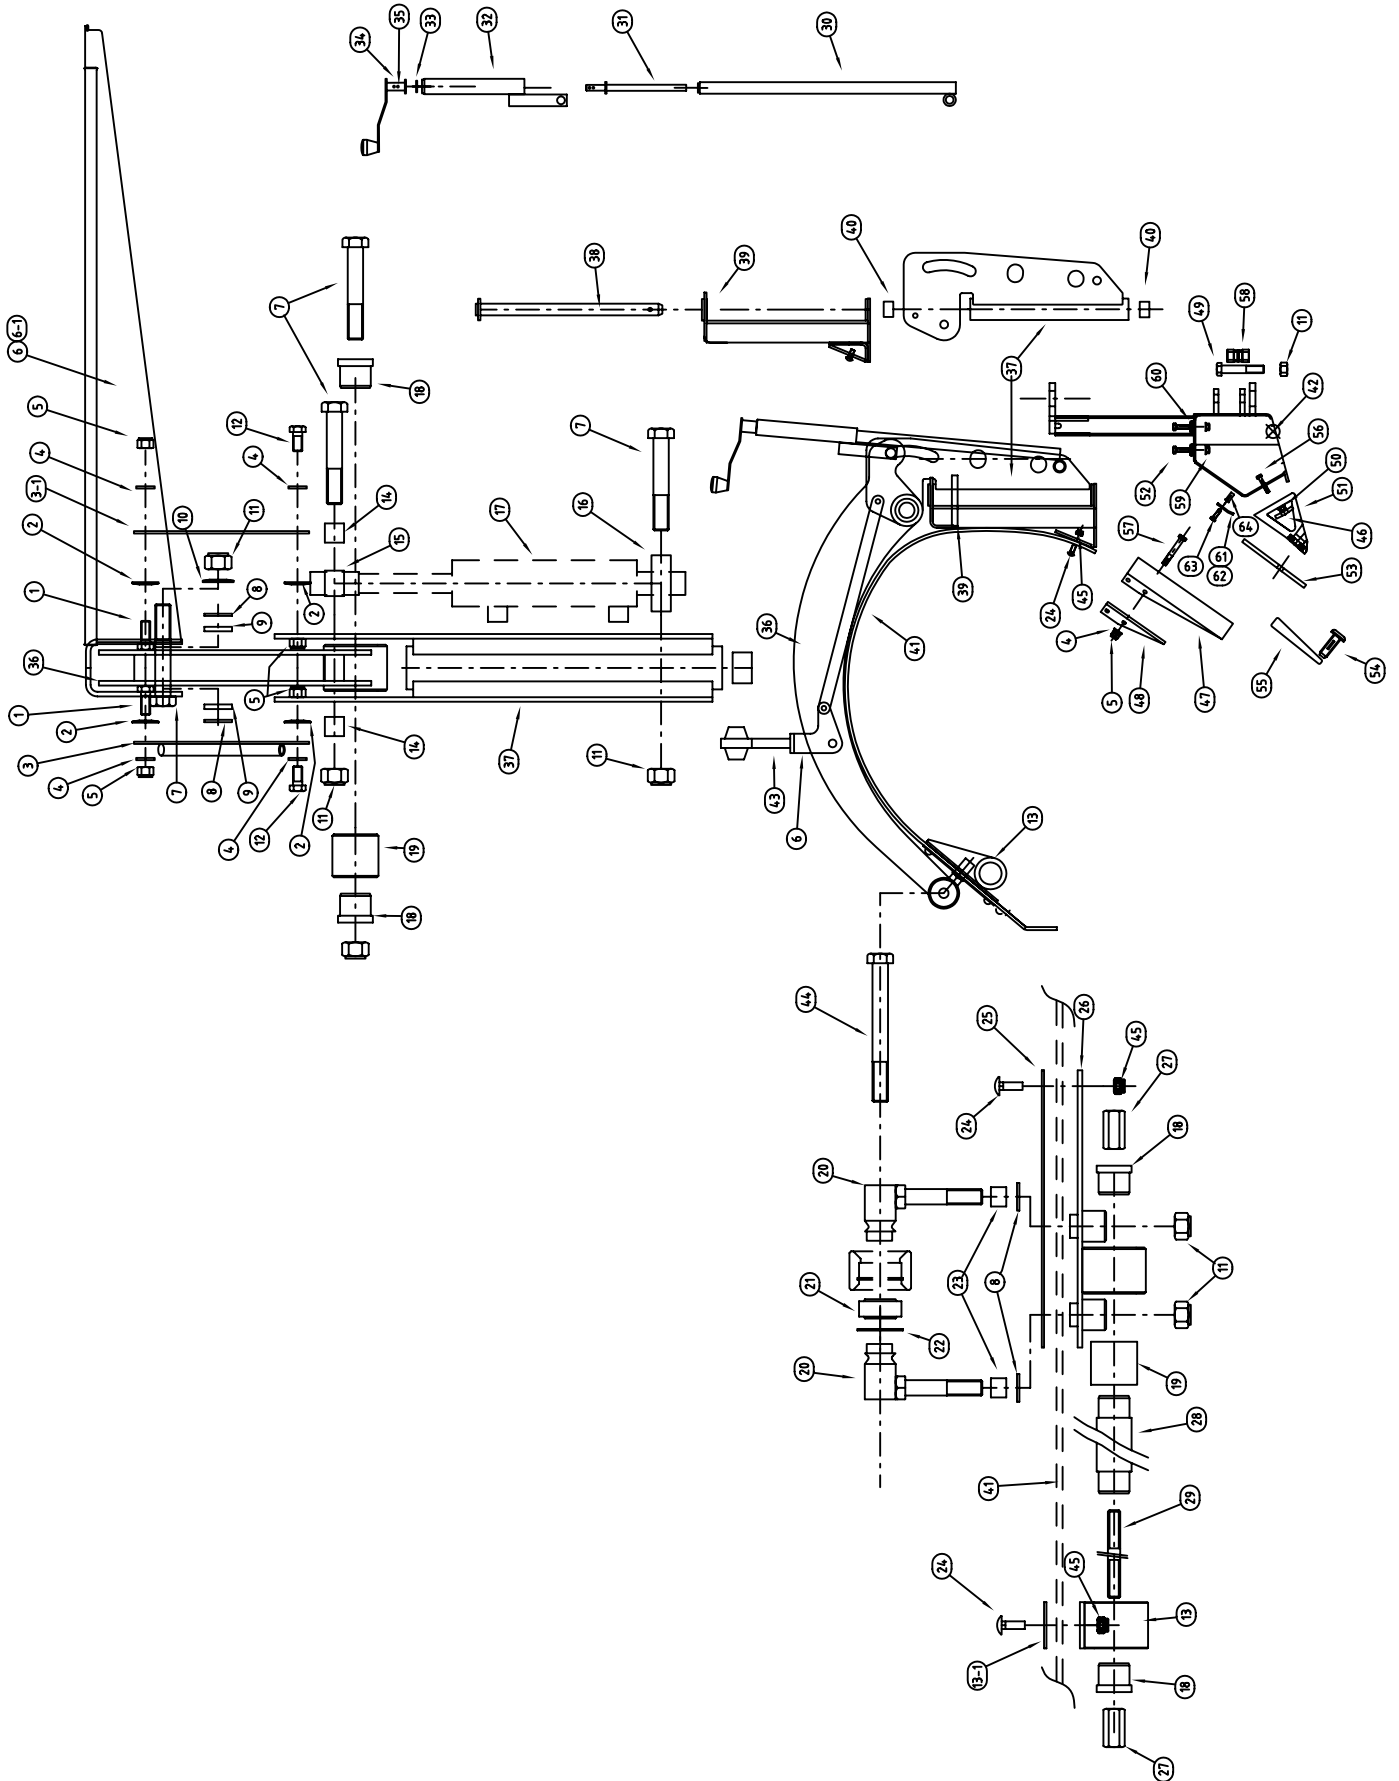

Reservdels lista

Kombi FLEX

02-2900

Pos	Best.nr	Detaljnamn	Ant/fäste	Intern nr.
1	1007-12-30	Skruv	4	88-M6S-12*30
2	1645-34-123-125	Tallriksfjäder	2	ø12,5*34
3	02-2903	Stag med rör	1	A2-3240/19,20
3-1	02-2903-1	Stag utan rör	2	A2-3240/19
4	1617-130-240	Bricka	10	BRB13*24
5	1545-M12	Mutter	8	Lock12
6	02-2906	Arm Vänster	1	A2-3240/18
6-1	02-2906-1	Arm Höger	1	A2-3240/18
7	1005-20-120	Skruv	8	8.8-M6S-M20*120
8	1617-210-360	Bricka	8	BRB 21*36
9	1603-210-360	Bricka	4	TBRB 21*36
10	1645-204-400-15	Tallriks fjäder	2	TAF40*20,4*1,5
11	1545-M20	Mutter	14	M6M-M20 Loc-king
12	1007-12-25	Skruv	4	88-M6S-12*25
13	02-2913	Hållare mittre	2	A2-3240/4,9,10
13-1	02-2913-1	Bricka till hållare mittre	2	A2-3240/11
14	02-2914	Distans rör	4	ø25*2 l=25
15	02-2915	Distansrör	2	ø25*2 l=33
16	02-2916	Distans rör	2	ø25*2 l=73
17	13-2008	Hydraul cylinder	2	50*25-110
18	02-2918	Bussning	6	A2-3240/14
19	02-2919	Plastelement Adiprene	6	ø60*40 l=56
20	02-2920	Fäst skruv	4	A2-3240/13
21	102-35	Led lager	2	GE35ES
22	1731-55	Lås ring	2	SGH 55
23	02-2923	Distansrör	4	ø25*2 l=20
24	1401-10-30	Vagnsbult	38	MVBF M10*30
25	02-2925	Plåt övre	2	A2-3240/8
26	02-2926	Plåt Nedre	2	A2-3240/4,7,9,12
27	1519-16-50	Skarvmutter	2	M16*50
28	02-2928	Distans rör	3	A2-3240/22
29	02-2929	Gängad rundstång L=2285	1	A2-3240/23
30	02-2930	Inner rör	2	A3-3255/1-3
31	06-7244	Skruv	2	A3-3255/7
32	02-2932	Ytterrör	2	A3-3255/4-6
33	02-2933	Nylonbricka	2	A3-3255/11
34	02-2934	Vev	2	06-7245
35	1720-5-20	Fjädrande rörpinne	4	FRP5*20
36	02-2936	Arm	2	A2-3240/1-4
37	02-2937	Fäste för arm	2	A2-3240/5-6
38	02-2938	Axel	2	A2-3240/16
39	02-2939	Fäste för plastskiva	1	A1-3239
40	02-7536	Oilon bussning	4	ø30*40 l=25
41	02-2941	Robalon skiva(mantel)	1	4100*1820 t=8