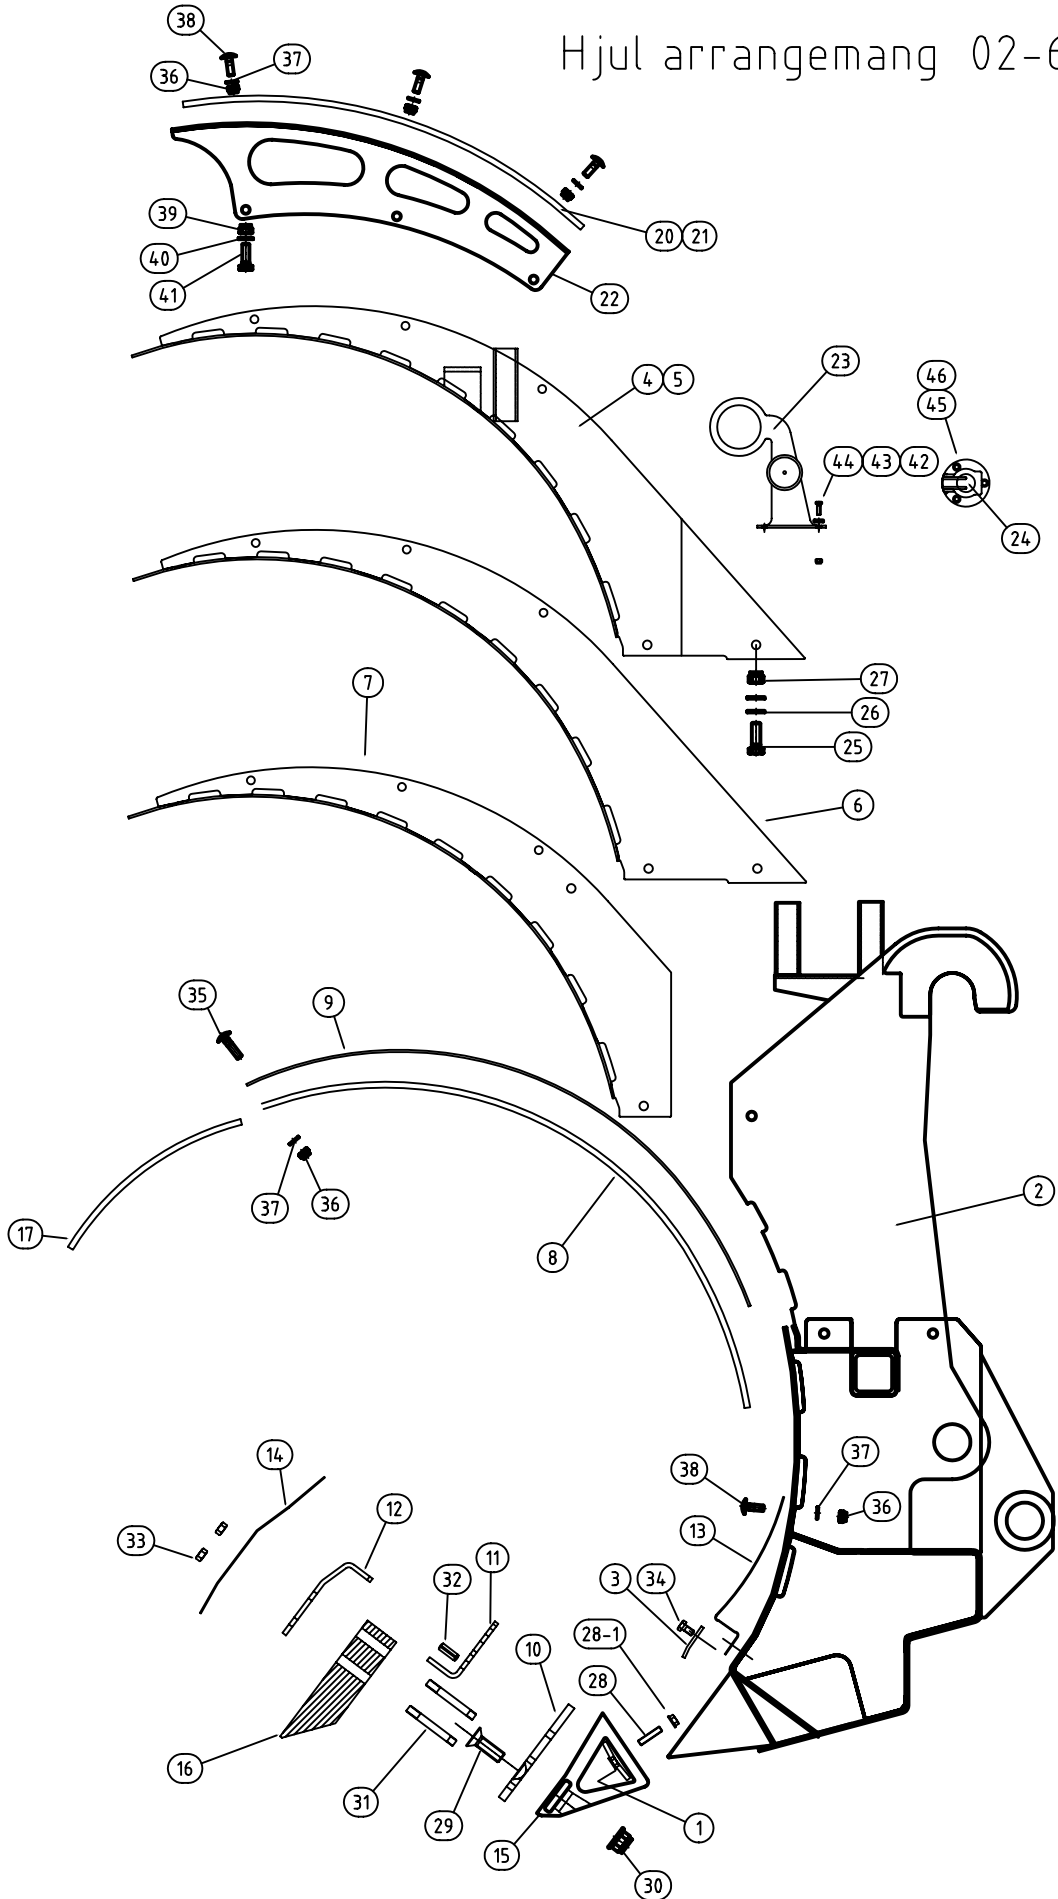

Hjul arrangemang 02-6300

Reservdels lista**02-2700-73P****LFV -plog 7,3 plast**

Pos	Best.nr	Detaljnamn	Ant/plog	Intern nr.
1	A3-3204	Klämjärn med muttrar	8	02-2704-2
2	02-2602	Bottenbalk	1	A1-3672
3	A3-3623	Anhåll	8	02-2760-1
4	02-2602-2H	Yttre spant Höger	1	A1-3673/2,6
5	02-2602-2V	Yttre spant Vänster	1	A1-3673/2,6
6	02-2602-3	Mellanspant	8	A1-3673/3,6
7	02-2602-4	Inre spant	2	A1-3673/4,7
8	02-2602-1	Plastskiva	2	P1000
9	02-2602-8	Skarvplåt	1	A1-3673/8
10	02-2761-1	Montageplatta	8	A3-3629/1
11	02-2761-2	Vinkelprofil	8	A3-3629/2
12	02-2761-3	Klämplåt	8	A3-3629/3
13	02-2761-4*	Täckplåt Övre	8	A3-5450/1
13	02-2761-41-U4**	Täckplåt Övre	8	A3-6841/1
14	02-2761-42*	Nedre täckplåt	8	A3-5450/2
14	02-2761-42-U4**	Nedre täckplåt	8	A3-6841/2
15	02-2790	Skärhållare FLEX	8	A3-3774
16	02-6526-915	Plastskär	8	
17	02-6567-7	Gummiduk	1	300*7000
20	227-5704-2	Plastskiva Överrykningskydd 2m	1	227-5704/2
21	227-5704-3	Plastskiva Överrykningskydd 4m	1	227-5704/3
22	227-5703	Fästspant Överrykningskydd	10	227-5703
23	02-6555	Plogbelysning	2	02-6555
24	02-6442	Elkontakt (hona)	1	3-pol
25	1007-12-35	Skruv	1	ISO 4017 - M12x35
26	1617-130-240	Bricka	2	SS 3576 - 12
27	1545-M12	Mutter	1	DIN 6924 - M12
28	1428-8-35	Pinnskruv	64	M8*35
28-1	1538-M8	FS mutter	64	M8 mutter
29	84-590420	Försänkt skruv	24	M16*50 12:9
30	1545-M16	Mutter	24	M16
31	1428-10-70	Pinnskruv	72	M10*70
32	1720-10-25	Fjädrande rörpinne	32	10-25
33	1545-M10	Mutter	72	M10 lock
34	1007-8-30	Skruv	30	M8*30h
35	1401-8-35	Kullerskruv	34	DIN 603 - M8 x 35
36	1538-M8	FS-mutter	98	M8
37	1617-84-160	Bricka	98	SS 3576 - 8
38	1401-8-25	Kullerskruv	64	DIN 603 - M8 x 25
39	1538-M10	FS mutter	24	Mutter m10
40	1617-105-220	Bricka	24	SS 3576 - 10
41	1005-10-30	Skruv	24	ISO 4017 - M10x30
42	1545-M6	Mutter	4	Loc-king M6
43	1617-64-120	Bricka	4	BRB6,4*12
44	1005-6-30	Skruv	4	M6*30
45	1545-M5	Mutter	3	Loc-king M5
46	1403-5-30	Spårskruv	3	MCS5*30
47	02-6054	Skarvsladd för posljus	1	3m