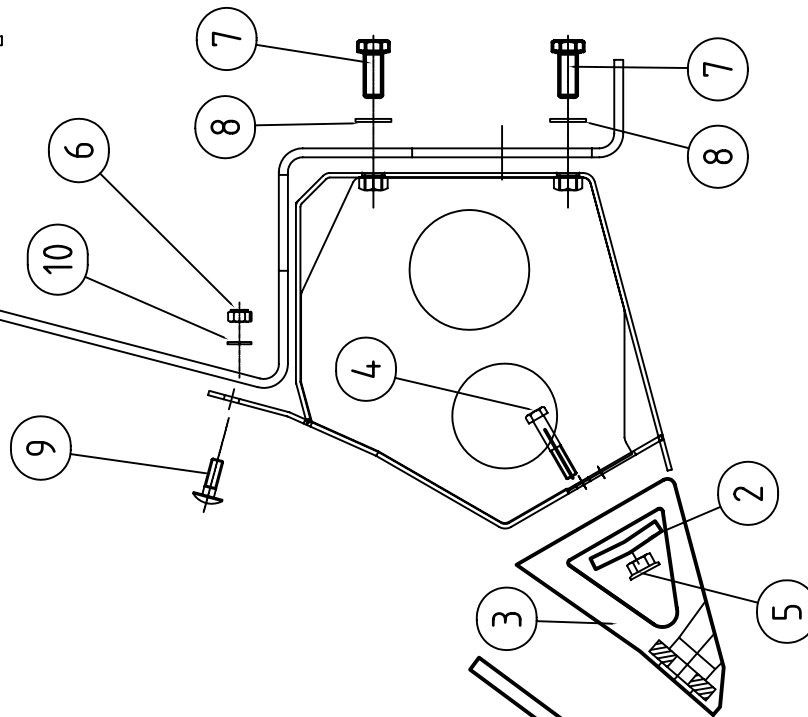

# Adaptersats FLEX-skärhållare

ARBRÅ

Reservdel lista

337-7179-90

U1

email: [mahlers@mahlers.se](mailto:mahlers@mahlers.se)

tel: 0624-20350

fax: 0624-200 50

[www.mahlers.se](http://www.mahlers.se)

Ploglåda ARBRÅ

Plogstål

Kil

Kilbult

Reservdels lista ARBRÅ			337 7179-90	
Adaptersats FLEX-skärhållare				
Pos	Best.nr	Detailnamn	Ant/fäste	Intern nr.
1	3377179-00	Adapter Flex skärhållare	1	3377179-00
2	02-2704	Klämjärn	1	A3-3204
3	02-2790	Skärhållare FLEX	1	915
4	1024-8-35	Skruv Syrafast	8	A4-80-M6S-8*35
5	1509-M8-SF	Syrafast mutter	8	A4-M8
6	1545-M8	Mutter	5	Loc-king M8
7	1007-10-30	Skruv	8	M12*30
8	1617-130-240	Bricka	8	BRB13*24
9	1401-8-25	Kuller skruv	5	MVBF8*25
10	1617-84-160	Bricka	5	BRB8,4*16
	02-6406	Kil	3	22,5*125
	02-6405	Skärstål 915	1	200*10*915
	02-6407	Kilbult	3	16,2*47
<b>Till 3,6 plog åtgår 4 satser</b>				