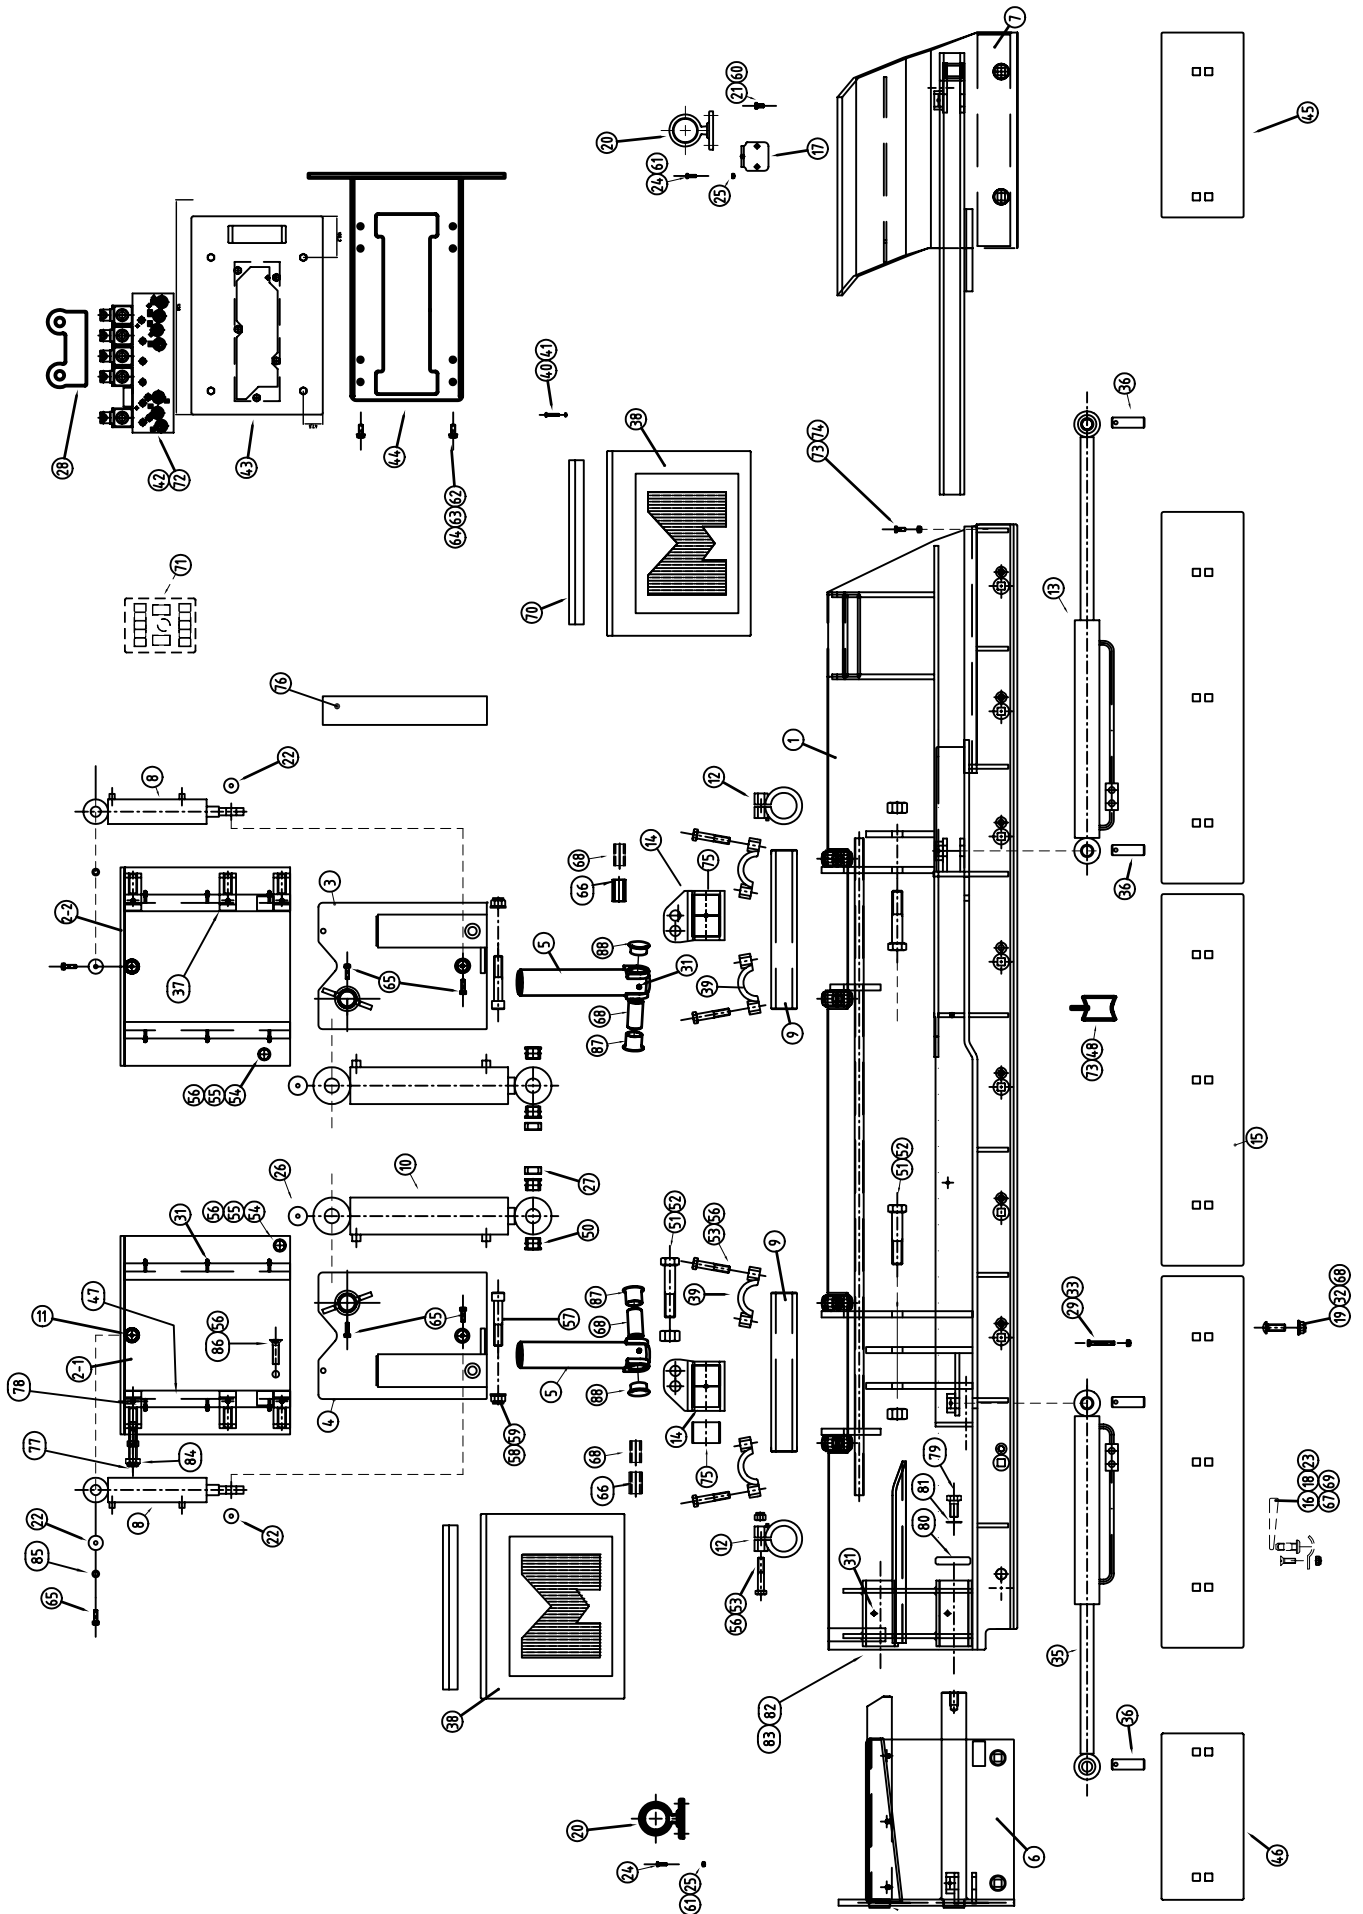

www.mahlers.se

<b>Lastbilsskrapa MS-3</b>			
<b>POS</b>	<b>Best nr</b>	<b>beskrivn.</b>	<b>ant.</b>
0	10000400	Komplett	1
1	10001266	Huvudblad	1
2-1	10001268	Gejder Vänster	1
2-2	10001267	Gejder Höger	1
3	10001316	Höger gejderplåt	1
3-2	10002969	Höger gejderplåt Sänkt infästning	
4	10001315	Vänster gejderplåt	1
4-2	10002970	Vänster gejderplåt Sänkt infästning	
5	10001311	Gejderrör inkl bussning	2
6	10001270	Vänsterblad	1
7	10001269	Högerblad	1
8	70000028	Lyftcylinder cc330	2
9	10001271	Lagerrör	2
10	70000027	Tiltcylinder 63/32-200	2
10-1	10002923	Tiltcylinder 63/32-250 försänkt infästning	
10-2	10001790	Packningssats 63/32	
10-3	10001418	Ledlager GE 35 ES	
10-4	10006449	SGH 55 Låsring	
12	10001273	Låsring	2
13	70000025	Cylinder för högerblad cc639	1
13-1	70000022	Packningssats 50/32	
13-2	10005705	Ledlager GE 25 ES	
13-3	10002281	SGH 43 Låsring	
14	10001310	Lagring Lagerrör	2
15	10001297	Plogskär t=10	3
16	10002134	Kil l=125	-13
17	10001305	Fäste för pos.ljus	1
18	50000010	Kilbult l=47	-13
19	10002195	Kullerhuvud KH8,8 M16*45	13
20	10001320	Gummi arm posljus	2
20-1	10001321	Reflex Röd	2
20-2	10001322	Reflex Vit	2
21	60000055	Skruv M8*20	4
22	10001272	Bricka för lyftcylinder	4
23	10001323	Stödplatta till kilbult	9
24	60000045	Skruv till pos.ljus M6*30	2
25	60000119	Mutter till pos.ljus M6	2
26	10001274	Bricka för tilt cylinder	2
27	10001318	Distanser L=15	2
28	10001276	Accumulatorfäste	1
29	60000017	Skruv för låstappar M8x50	6
30	60000030	*Utgår Saxpinne för låstappar	4
31	50000023	Smörjnipplar M6	25
32	60000122	Mutter med fläns M16 M6MF	13
33	60000113	Mutter M8	7
35	70000024	Hydraulcylinder cc557	1
36	10001279	Axel för v/h cylinder	4
37	10001314	Gejder krampa	2
38	10001319	Gummikappa	2
39	10001280	Överfall	4
40	60000102	Mutter för gummikappa M6	6
41	10008851	Skruv MVBF M6x25fzb	6
42	70000029	Hydraulkomponenter	1
44	10001307	Konsol för hydraullåda "INAB"	1
44-1	10005472	Konsol för hydraullåda SIDE	1