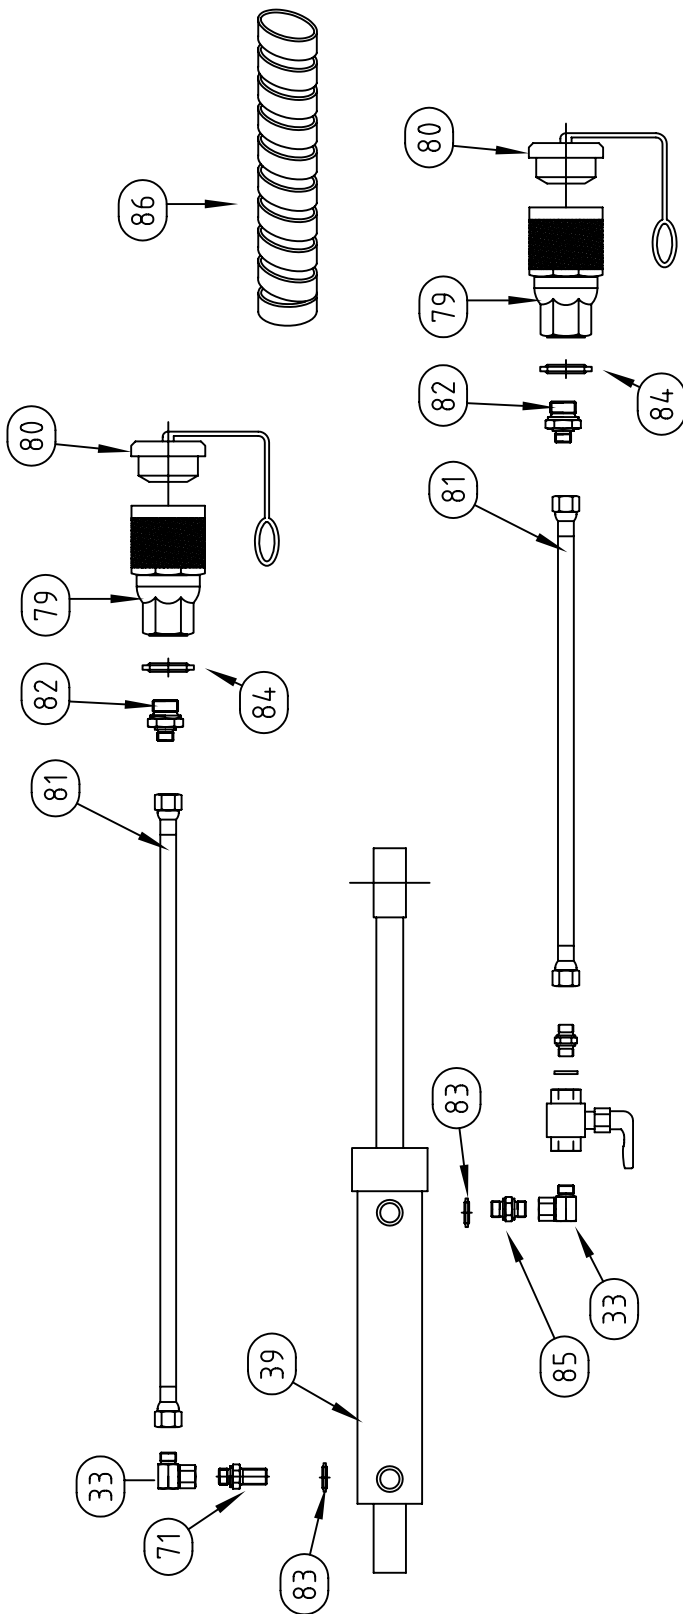

fax: 0624-200 50

[www.mahlers.se](http://www.mahlers.se)

HYDRAUL KOPPLINGAR  
UTAN OMKASTARVENTIL

HYDRAUL KOPPLINGAR  
MED OMKASTARVENTIL

**Reservdels lista**  
**Snöstopp 2000**

Pos	Best.nr	Detaljnamn	Antal
1	10008795	Vinkelväxel komplett	1
1-1	09-6401-1	Vinkelväxel komplett till tid. Rossö	1
2	60000200	Skruv	1
3	10008790	Gängstång	0,11
4	10006010	Bricka med två hål	2
5	10008781	Lock Ø60/51/21	1
6	10009860	Överfall, övre & undre del	1
7	60000079	Skruv MC6S M16x50 obh 12,9	1
8	60000182	Skruv M6S M6x12 fzb 8.8	4
9	10004381	Lock 110x110x5	1
10	10008783	Axel ø60 med drev	1
11	50000023	Smörjnippel M6 rak	2
12	50000016	Kragbussning WB800WF ø50 L30	1
13	10005491	Kragbussning WB800WF ø60 L25	2
14	10008757	Växelhus	1
15	10008788	Axel Ø50 med drev	1
16	10008784	Bussning WB800 Ø100/105, modifierad	1
17	10008785	Lagerhylsa Ø100H7/60H7 L28,5	1
18	10008786	Fäste Rossö 2000	1
18-1	09-6418-1	Fäste till tid. Rossö	1
19	10005341	Tätning V-130A	1
20	60000068	Skruv M6S M12x40 fzb 8.8	4
21	60000127	Bricka TBRB 13x24 fzb	8
22	60000115	Låsmutter M12 fzb kl8	12
23	09-6423	Kil	1
24	60000065	Skruv M6S M12x30 fzb 8.8	2
25	60000142	Bricka BRB 13x24 fzb HB200	18
26	60000028	Skruv M6S M12x55 fzb 8.8	3
27	60000144	Bricka BRB 6,4x12 fzb HB200	4
28	60000033	Skruv M6S M8x40 fzb 8.8	2
30	10003891	Fäste nedre	1
31	10001482	Skruv M6S M20x110 fzb 8.8	2
32	60000138	Bricka BRB 21x36 fzb HB200	2
33	10006271	Adapter 90° 3/8"utv-3/8"inv rörlig mutter	2
34	10003255	Cylinderfäste bakre, komplett	1
35	10001760	Stoppskruv MS6SS 10x20	1
36	10002027	Skruv MC6S M16x80 obh 12.9	1
37	60000056	Skruv M6S M10x20 fzb 8.8	1
38	10004933	Bricka Ø30/11 t3	1
39	10004353	Hydraulcylinder Ø50/25-200	1
40	10008800	Fjädrande rörpinne FRP ø8x40	1
41	10007942	Axeltapp Ø25 L105	1
42	10004163	Cylinderfäste främre	1
43	10000353	Fjäderelement Adiprene Ø70/23 L72	1
44	60000120	Låsmutter M24 fzb kl8	1
45	60000137	Bricka BRB 25x45 fzb HB200	2
46	10004328	Bricka Ø70/22 t8	1
47	10005926	Gummibussning	1
48	60000112	Låsmutter M20 fzb kl8	1
49	10005500	Kuts Ø60/25 L13,5	1
50	10000324	Fjäderelement Adiprene Ø70/23 L19	1
51	10004326	Stödbricka Ø70/22/32 L13	1
52	60000061	Skruv M6S M8x25 fzb 8.8	11
53	60000139	Bricka BRB 8,4x16 fzb HB200	6
54	10007973	Glidskiva främre, 100x90x4, hålad	1