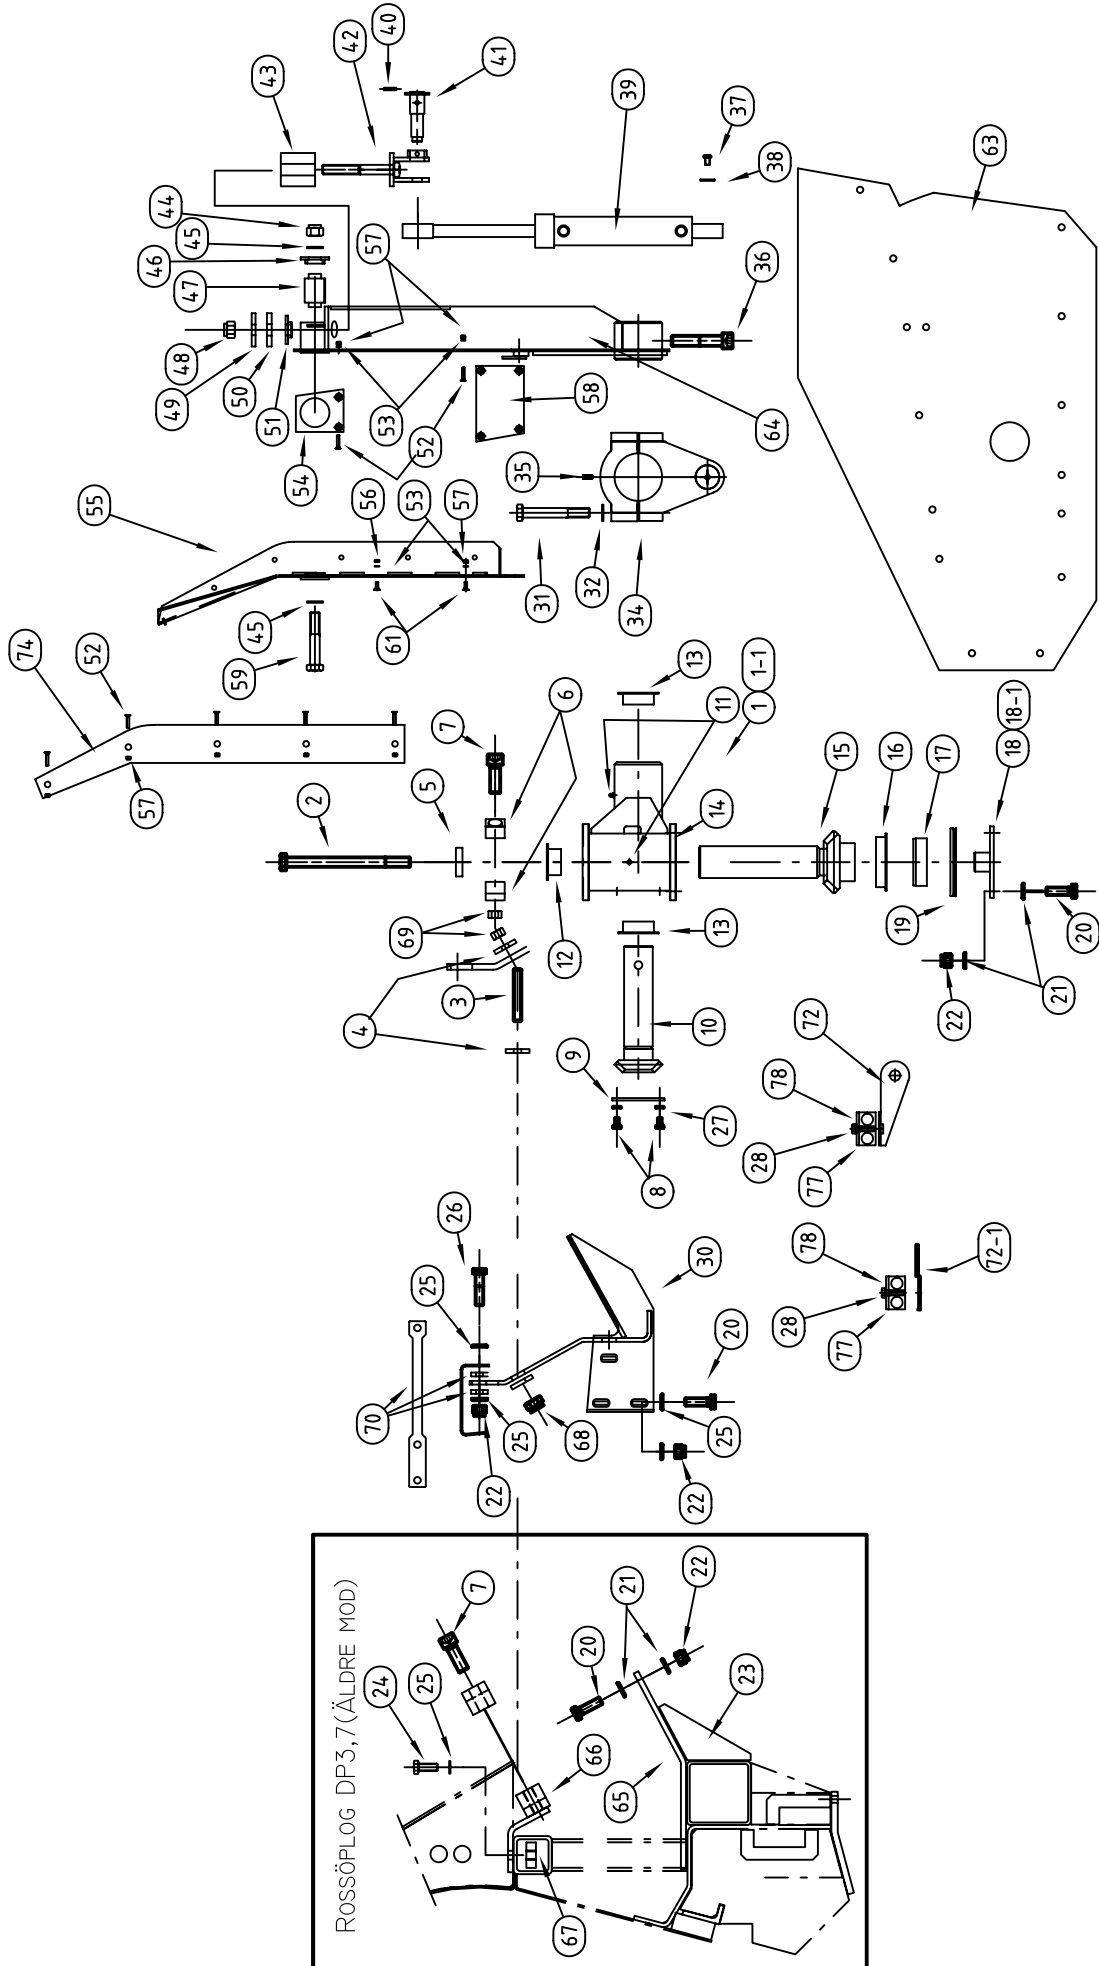

fax: 0624-200 50

[www.mahlers.se](http://www.mahlers.se)

HYDRAUL KOPPLINGAR  
UTAN OMKASTARVENTIL

HYDRAUL KOPPLINGAR  
MED OMKASTARVENTIL

**Reservdels lista**  
**Snöstopp 2000**

Pos	Best.nr	Detaljnamn	Antal
1	10008795	Vinkelväxel komplett	1
1-1	09-6401-1	Vinkelväxel komplett till tid. Rossö	1
2	60000200	Skruv	1
3	10008790	Gängstång	0,11
4	10006010	Bricka med två hål	2
5	10008781	Lock Ø60/51/21	1
6	10009860	Överfall, övre & undre del	1
7	60000079	Skruv MC6S M16x50 obh 12,9	1
8	60000182	Skruv M6S M6x12 fzb 8.8	4
9	10004381	Lock 110x110x5	1
10	10008783	Axel ø60 med drev	1
11	50000023	Smörjnippel M6 rak	2
12	50000016	Kragbussning WB800WF ø50 L30	1
13	10005491	Kragbussning WB800WF ø60 L25	2
14	10008757	Växelhus	1
15	10008788	Axel Ø50 med drev	1
16	10008784	Bussning WB800 Ø100/105, modifierad	1
17	10008785	Lagerhylsa Ø100H7/60H7 L28,5	1
18	10008786	Fäste Rossö 2000	1
18-1	09-6418-1	Fäste till tid. Rossö	1
19	10005341	Tätning V-130A	1
20	60000068	Skruv M6S M12x40 fzb 8.8	4
21	60000127	Bricka TBRB 13x24 fzb	8
22	60000115	Låsmutter M12 fzb kl8	12
23	09-6423	Kil	1
24	60000065	Skruv M6S M12x30 fzb 8.8	2
25	60000142	Bricka BRB 13x24 fzb HB200	18
26	60000028	Skruv M6S M12x55 fzb 8.8	3
27	60000144	Bricka BRB 6,4x12 fzb HB200	4
28	60000033	Skruv M6S M8x40 fzb 8.8	2
30	10003891	Fäste nedre	1
31	10001482	Skruv M6S M20x110 fzb 8.8	2
32	60000138	Bricka BRB 21x36 fzb HB200	2
33	10006271	Adapter 90° 3/8"utv-3/8"inv rörlig mutter	2
34	10003255	Cylinderfäste bakre, komplett	1
35	10001760	Stoppskruv MS6SS 10x20	1
36	10002027	Skruv MC6S M16x80 obh 12.9	1
37	60000056	Skruv M6S M10x20 fzb 8.8	1
38	10004933	Bricka Ø30/11 t3	1
39	10004353	Hydraulcylinder Ø50/25-200	1
40	10008800	Fjädrande rörpinne FRP ø8x40	1
41	10007942	Axeltapp Ø25 L105	1
42	10004163	Cylinderfäste främre	1
43	10000353	Fjäderelement Adiprene Ø70/23 L72	1
44	60000120	Låsmutter M24 fzb kl8	1
45	60000137	Bricka BRB 25x45 fzb HB200	2
46	10004328	Bricka Ø70/22 t8	1
47	10005926	Gummibussning	1
48	60000112	Låsmutter M20 fzb kl8	1
49	10005500	Kuts Ø60/25 L13,5	1
50	10000324	Fjäderelement Adiprene Ø70/23 L19	1
51	10004326	Stödbricka Ø70/22/32 L13	1
52	60000061	Skruv M6S M8x25 fzb 8.8	11
53	60000139	Bricka BRB 8,4x16 fzb HB200	6
54	10007973	Glidskiva främre, 100x90x4, hålad	1