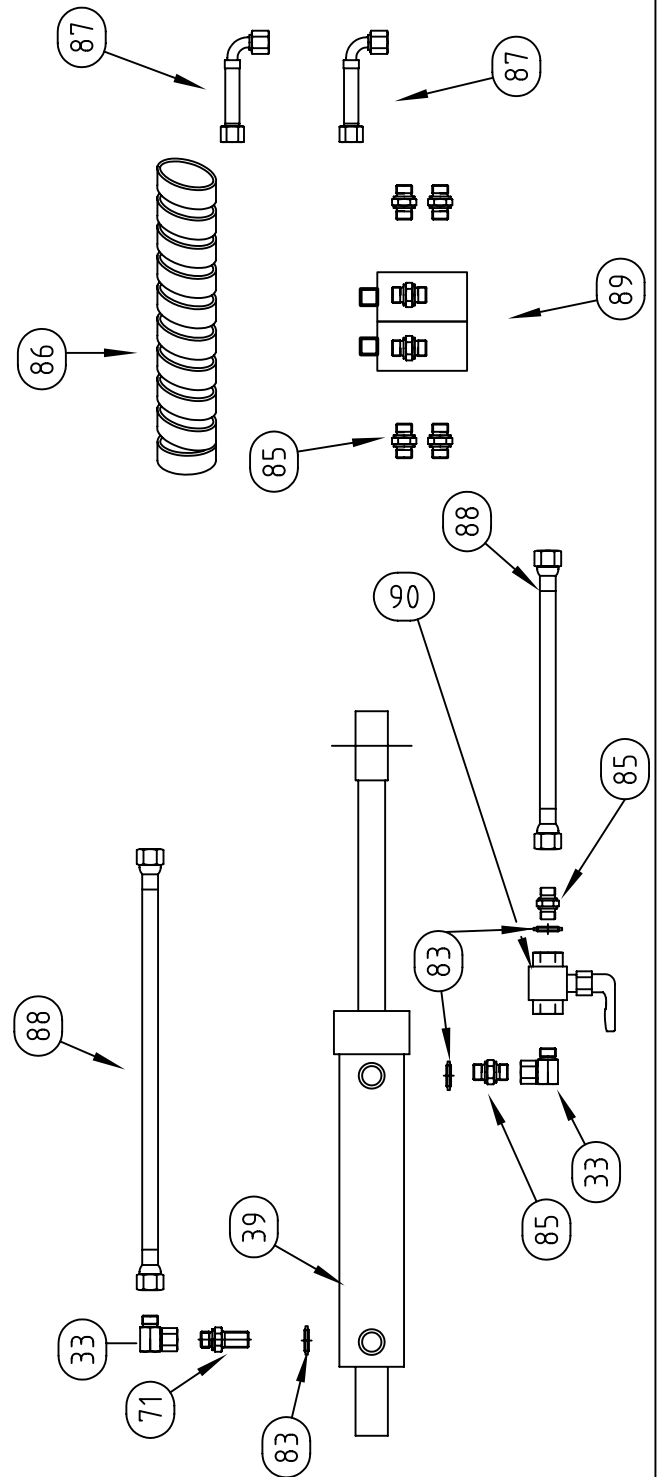

fax: 0624-200 50

[www.mahlers.se](http://www.mahlers.se)

HYDRAUL KOPPLINGAR  
UTAN OMKASTARVENTIL

HYDRAUL KOPPLINGAR  
MED OMKASTARVENTIL

**Reservdels lista**  
**Snöstopp 2000**

Pos	Best.nr	Detaljnamn	Antal
1	10008795	Vinkelväxel komplett	1
1-1	09-6401-1	Vinkelväxel komplett till tid. Rossö	1
2	60000200	Skruv	1
3	10008790	Gängstång	0,11
4	10006010	Bricka med två hål	2
5	10008781	Lock Ø60/51/21	1
6	10009860	Överfall, övre & undre del	1
7	60000079	Skruv MC6S M16x50 obh 12,9	1
8	60000182	Skruv M6S M6x12 fzb 8.8	4
9	10004381	Lock 110x110x5	1
10	10008783	Axel ø60 med drev	1
11	50000023	Smörjnippel M6 rak	2
12	50000016	Kragbussning WB800WF ø50 L30	1
13	10005491	Kragbussning WB800WF ø60 L25	2
14	10008757	Växelhus	1
15	10008788	Axel Ø50 med drev	1
16	10008784	Bussning WB800 Ø100/105, modifierad	1
17	10008785	Lagerhylsa Ø100H7/60H7 L28,5	1
18	10008786	Fäste Rossö 2000	1
18-1	09-6418-1	Fäste till tid. Rossö	1
19	10005341	Tätning V-130A	1
20	60000068	Skruv M6S M12x40 fzb 8.8	4
21	60000127	Bricka TBRB 13x24 fzb	8
22	60000115	Låsmutter M12 fzb kl8	12
23	09-6423	Kil	1
24	60000065	Skruv M6S M12x30 fzb 8.8	2
25	60000142	Bricka BRB 13x24 fzb HB200	18
26	60000028	Skruv M6S M12x55 fzb 8.8	3
27	60000144	Bricka BRB 6,4x12 fzb HB200	4
28	60000033	Skruv M6S M8x40 fzb 8.8	2
30	10003891	Fäste nedre	1
31	10001482	Skruv M6S M20x110 fzb 8.8	2
32	60000138	Bricka BRB 21x36 fzb HB200	2
33	10006271	Adapter 90° 3/8"utv-3/8"inv rörlig mutter	2
34	10003255	Cylinderfäste bakre, komplett	1
35	10001760	Stoppskruv MS6SS 10x20	1
36	10002027	Skruv MC6S M16x80 obh 12.9	1
37	60000056	Skruv M6S M10x20 fzb 8.8	1
38	10004933	Bricka Ø30/11 t3	1
39	10004353	Hydraulcylinder Ø50/25-200	1
40	10008800	Fjädrande rörpinne FRP ø8x40	1
41	10007942	Axeltapp Ø25 L105	1
42	10004163	Cylinderfäste främre	1
43	10000353	Fjäderelement Adiprene Ø70/23 L72	1
44	60000120	Låsmutter M24 fzb kl8	1
45	60000137	Bricka BRB 25x45 fzb HB200	2
46	10004328	Bricka Ø70/22 t8	1
47	10005926	Gummibussning	1
48	60000112	Låsmutter M20 fzb kl8	1
49	10005500	Kuts Ø60/25 L13,5	1
50	10000324	Fjäderelement Adiprene Ø70/23 L19	1
51	10004326	Stödbricka Ø70/22/32 L13	1
52	60000061	Skruv M6S M8x25 fzb 8.8	11
53	60000139	Bricka BRB 8,4x16 fzb HB200	6
54	10007973	Glidskiva främre, 100x90x4, hålad	1