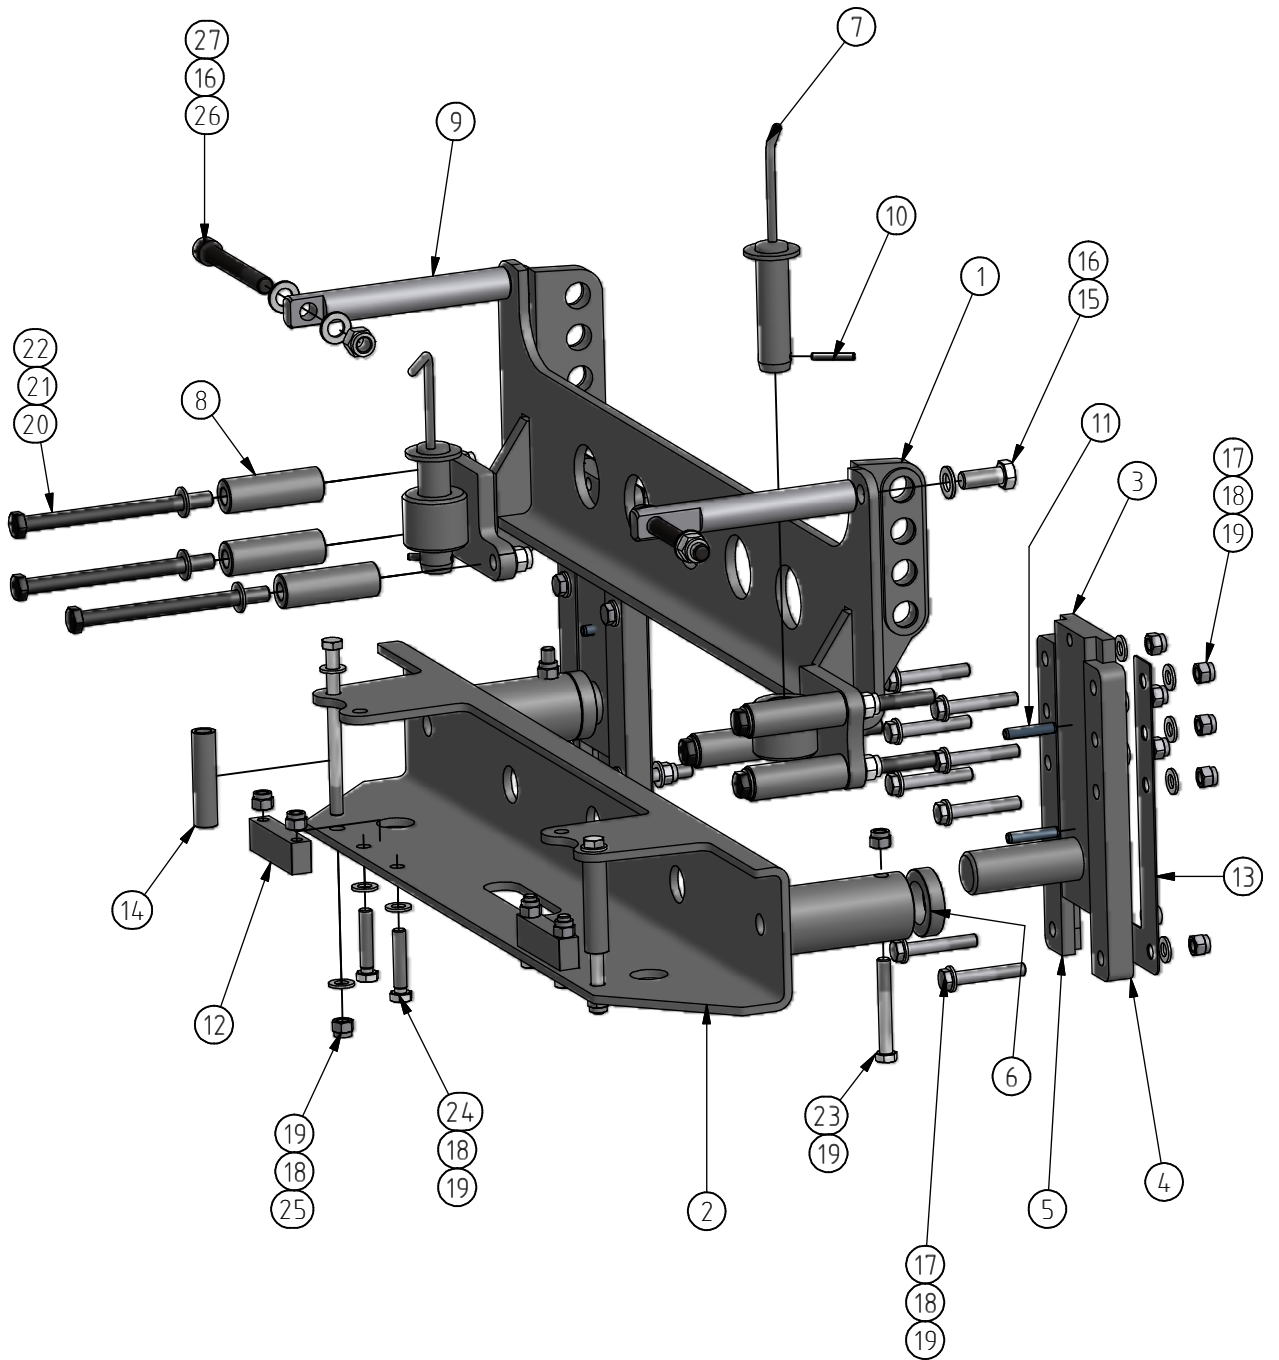

AB Mähler&Söner
Rossön
tel:0624-203 50
fax:0624-200 50
mahlers@mahlers.se

FÄSTE-LB-Främre-Volvo FE
FUP-VV95
Reservdelista 10018675

Konstr.	Datum		
	2013-04-10		
Ritningsnummer	10000537	Utgåva	Blad
			1 / 1

Reservdelslista

10018675

För blad

1(1)

För fäste Volvo FL 10000537

Pos	Artikel.nr.	Benämning	Antal
1	10001408	Frontfäste Volvo FL	1
2	10001409	Fäste mot FUP , Volvo FL	1
3	10001411	Fäste mot VV-95	2
4	10001389	Klämlist Höger	2
5	10001410	Klämlist Vänster	2
6	10001404	Distans	2
7	10001405	Stickbult	2
8	10001407	Distansrör Rambalk	6
9	10001406	Stödaxel	2
10	60000157	Fjädrande rörpinne FRP ø6x40 ISO 8752 A	2
11	60000215	Fjädrande rörpinne FRP ø10x50 ISO 8752 A	4
12	10001421	FUP-fäste, Stödkloss	2
13	10009556	Schims	2
14	10012419	Distansrör	2
15	60000050	DIN 933 - M16x40	2
16	60000140	Bricka BRB 17x30 fzb	6
17	60000210	Skruv M6S M12x75 fzb 8.8 DIN 931	16
18	60000142	Bricka BRB 13x24 fzb	40
19	60000115	Låsmutter DIN 982 M12	24
20	60000213	Skruv M6S M14x190 obh. 10.9 DIN 931	6
21	60000136	Bricka BRB 15x26 fzb HB200 SMS 70	12
22	60000216	Låsmutter M14 fzb kl10 DIN 6924	6
23	60000211	Skruv M6S M12x90 fzb 8.8 DIN 931	2
24	10002149	Skruv M6S M12x60 fzb 8.8 DIN 933*	4
25	60000212	Skruv M6S M12x160 fzb 8.8 DIN 931	2
26	10006562	Skruv M6S M16x130 obh 10,9 DIN 912	2
27	60000004	Låsmutter DIN 982 M16	2
		* = Tidigare variant M12x30 2st M12x60	