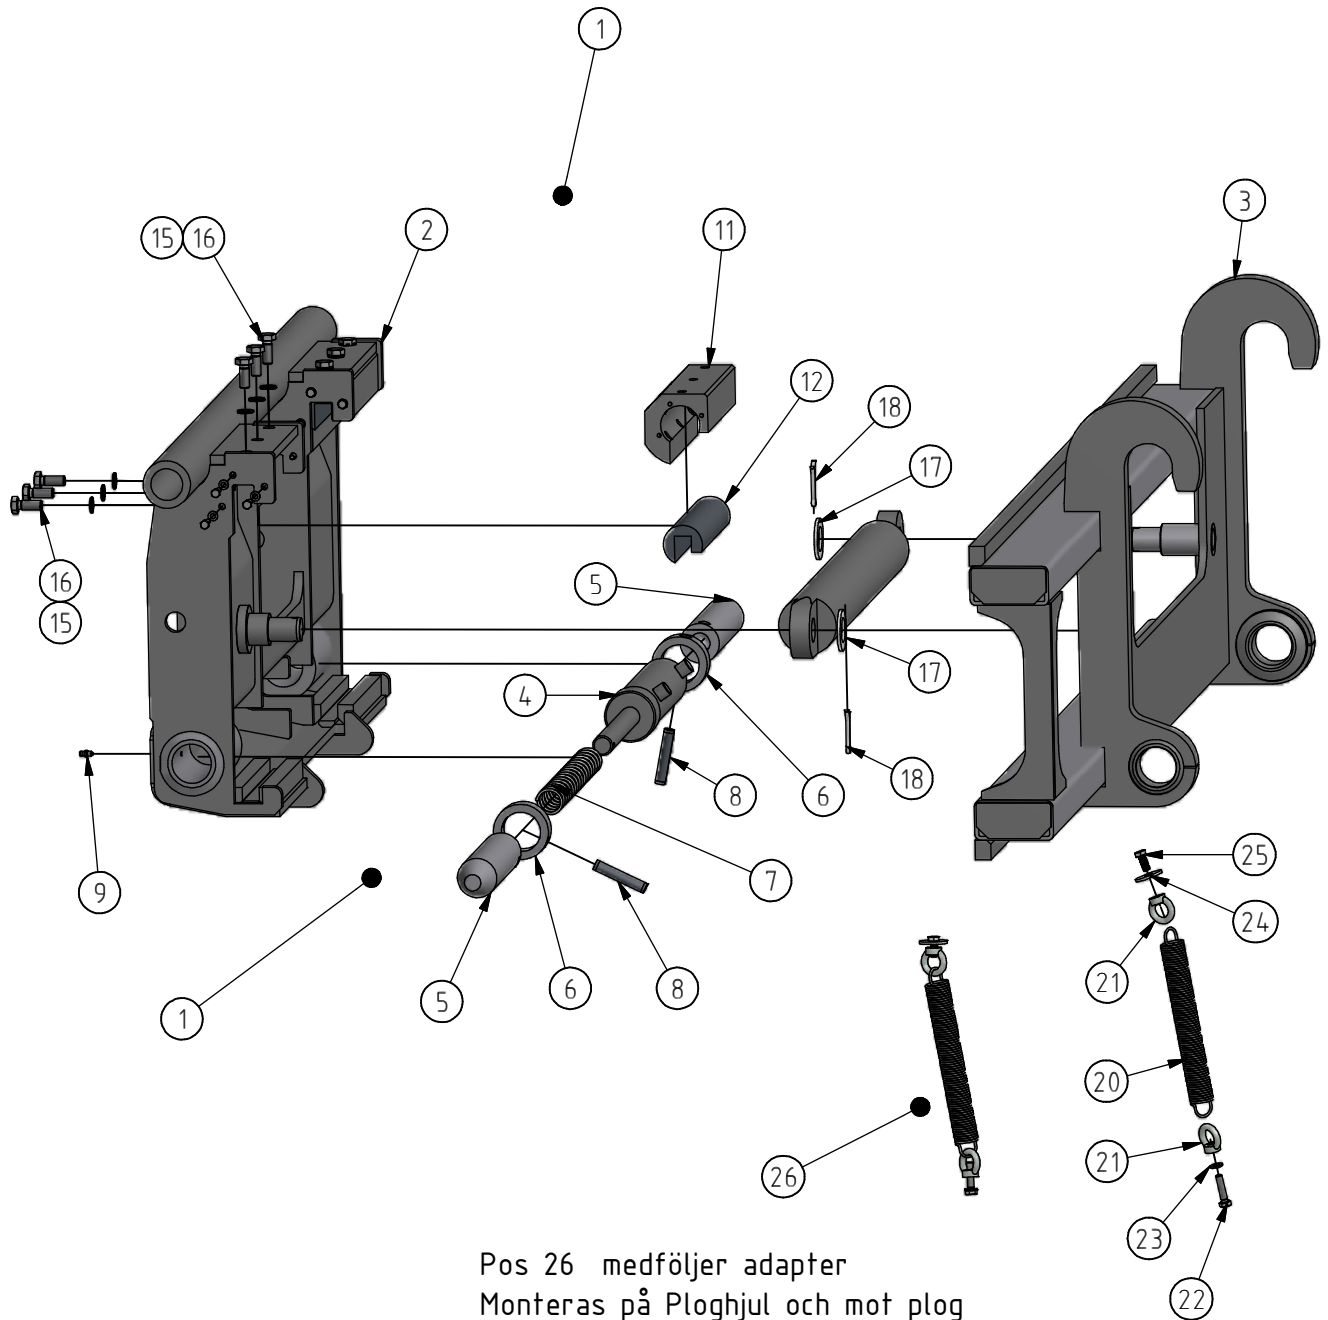

RESERVDDELSLISTA

Sidoförskjutningsadapter

Sidoförskjutningsadapter för VV95

AB Mähler&Söner
Rossön
tel:0624-203 50
fax:0624-200 50
mahlers@mahlers.se

Sidoförskjutningsadapter mot vv-95 500mm Reservdelslista 10014603

Konstr. CL	Datum 2011-12-23	Utgåva	Blad
Ritningsnummer 10014603			1 / 1

Pos 26 medföljer adapter
Monteras på Ploghjul och mot plog
Monteringsanvisning 10011310

REDSKAPSSYSTEM FÖR ÖKAD LÖNSAMHET

AB Mähler & Söner Hotingsvägen 40, 880 51 Rossön | Tel 0624 512 350 | Fax 0624 200 50 | Email info@mahlers.se