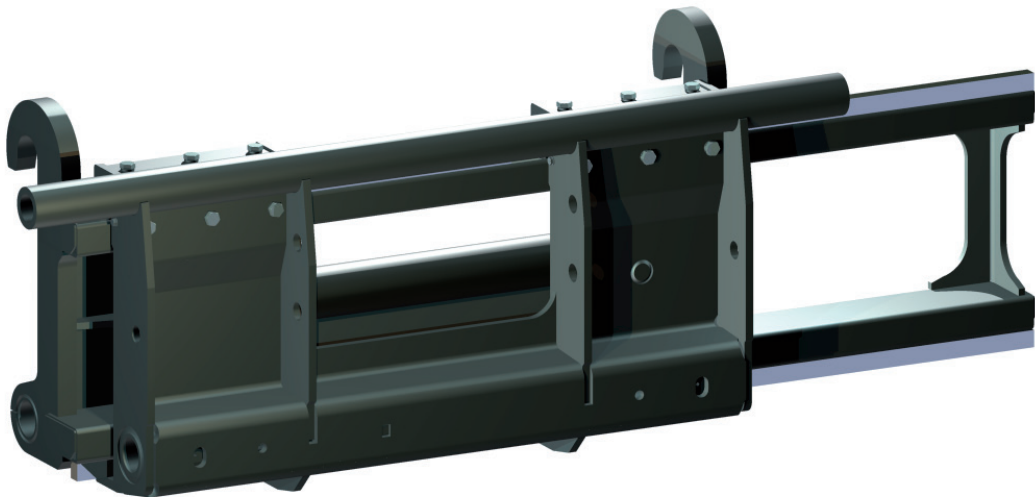

RESERVDDELSLISTA

Sidoförskjutningsadapter

Sidoförskjutningsadapter för VV95

AB Mähler&Söner
Rossön
tel:0624-203 50
fax:0624-200 50
mahlers@mahlers.se

Sidoförskjutningsadapter mot vv-95 500mm Reservdelslista 10014603

Konstr. CL	Datum 2011-12-23	Utgåva	Blad
Ritningsnummer 10014603			1 / 1

Pos 26 medföljer adapter
Monteras på Ploghjul och mot plog
Monteringsanvisning 10011310

REDSKAPSSYSTEM FÖR ÖKAD LÖNSAMHET

AB Mähler & Söner Hotingsvägen 40, 880 51 Rossön | Tel 0624 512 350 | Fax 0624 200 50 | Email info@mahlers.se