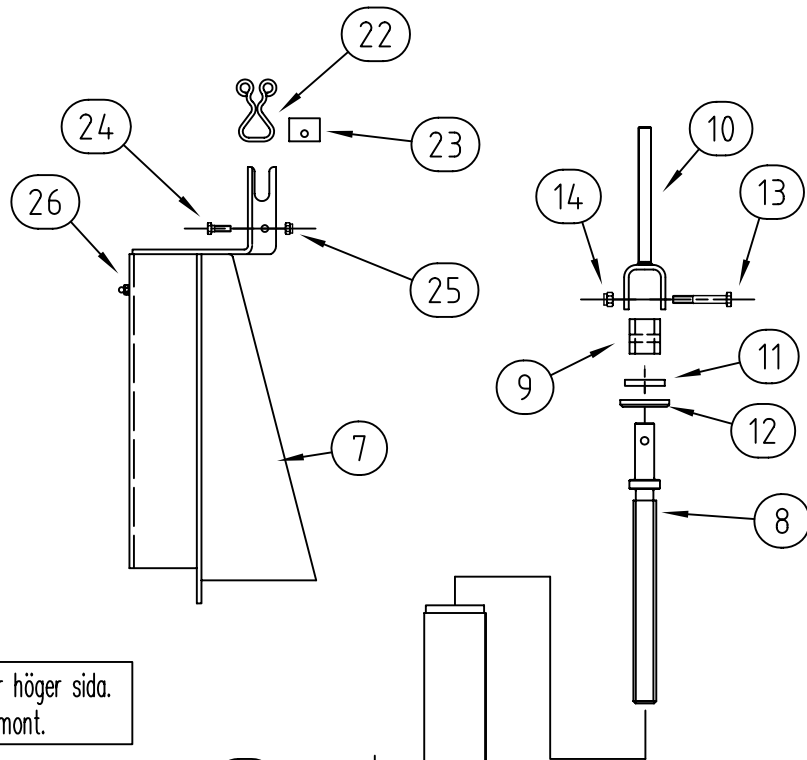

M1

email: mahlers@mahlers.se

tel: 0624-20350

fax: 0624-200 50

www.mahlers.se

Fjäderanordning monterad för höger sida.
På vänster sida spegelvänd mont.

Reservdels lista

HJULARR. DB/DBK95-P