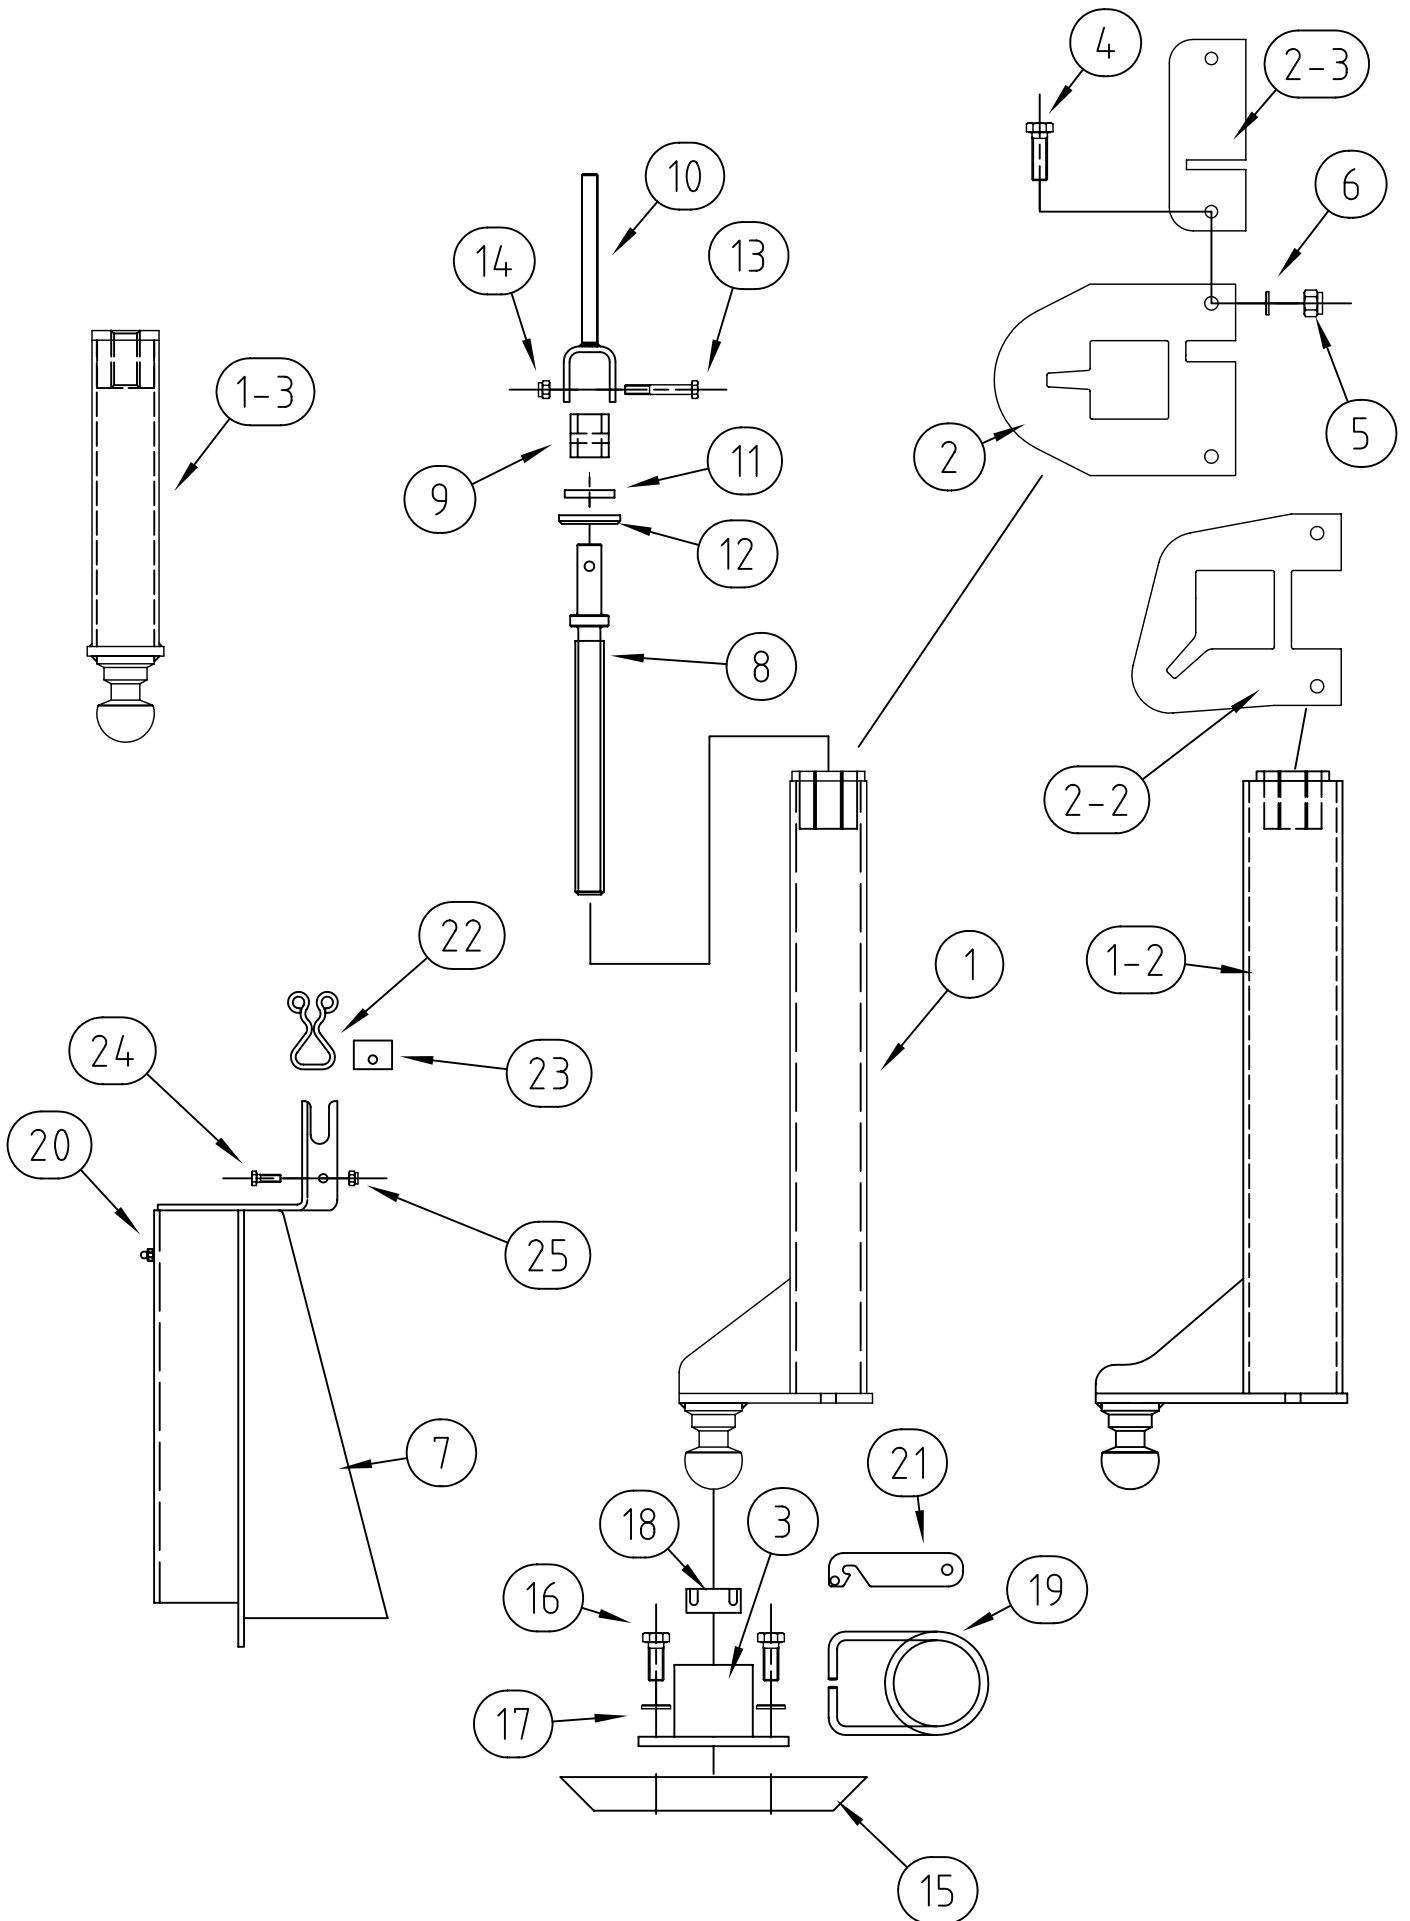

Medanordning (Slitskoarr)

DB/DBK-95P

Reservdelslista

Rak 337.6847-00
Vinklad 337.6847-90 M7

email: mahlers@mahlers.se

tel: 0624-20350

fax: 0624-200 50

www.mahlers.se

Reservdels lista

Slitskoarrangemang. DB/DBK95-P

Pos	Best.nr	Detaljnamn	Antal
1	10001847	Innerhylsa, rak, med kula	1
1-2	10001025	Innerhylsa L750 vinklad med kula	1
1-3	10001253	Innerhylsa oval med kula	1
2	337-6849-01	Styrplåt T8 252x200 f medanordning	1
2-2	10005666	Styrplåt T10 f medanordning	1
2-3	10003713	Fäste T8 200x80 f medanordning	1
3	10001084	Hållare slitsko, fjäder/skruvad	1
4	60000064	Skruv M6S M16x50 fzb 8.8	2
5	60000004	Låsmutter M16 fzb kl8	2
6	60000002	Nordlockbricka NL16	2
7	10005667	Fäste för hjul/mede	1
8	10001183	Spindel förl 18mm för dämpare	1
9	10001286	Hylsa	1
10	10001289	Vev med bockat handtag	1
11	10001240	Dämpbricka oilon	1
12	60000130	Bricka TBRSB 26x65 fzb	1
13	60000071	Skruv M6S M10x70 obh. 10.9	1
14	60000117	Låsmutter M10 fzb kl8	1
15	10001242	Slitsko Gängad M16	1
16	60000050	Skruv M6S M16x40 fzb 8.8	2
17	60000002	Nordlockbricka NL16	2
18	10001100	Kulskål plast	1
19	10001118	Fjäder för slitsko	1
20	50000023	Smörjnippel M6 rak	2
21	10001337	Låshake för fjäder	1
22	10002179	Klämma	1
23	10002185	Bricka 30x40x4 ø9 för vevspärr	1
24	60000061	Skruv M6S M8x25 fzb 8.8	1
25	60000113	Låsmutter M8 fzb kl8	1

MÄHLERS

VÄGHÅLLNING UNDER HELA ÅRET