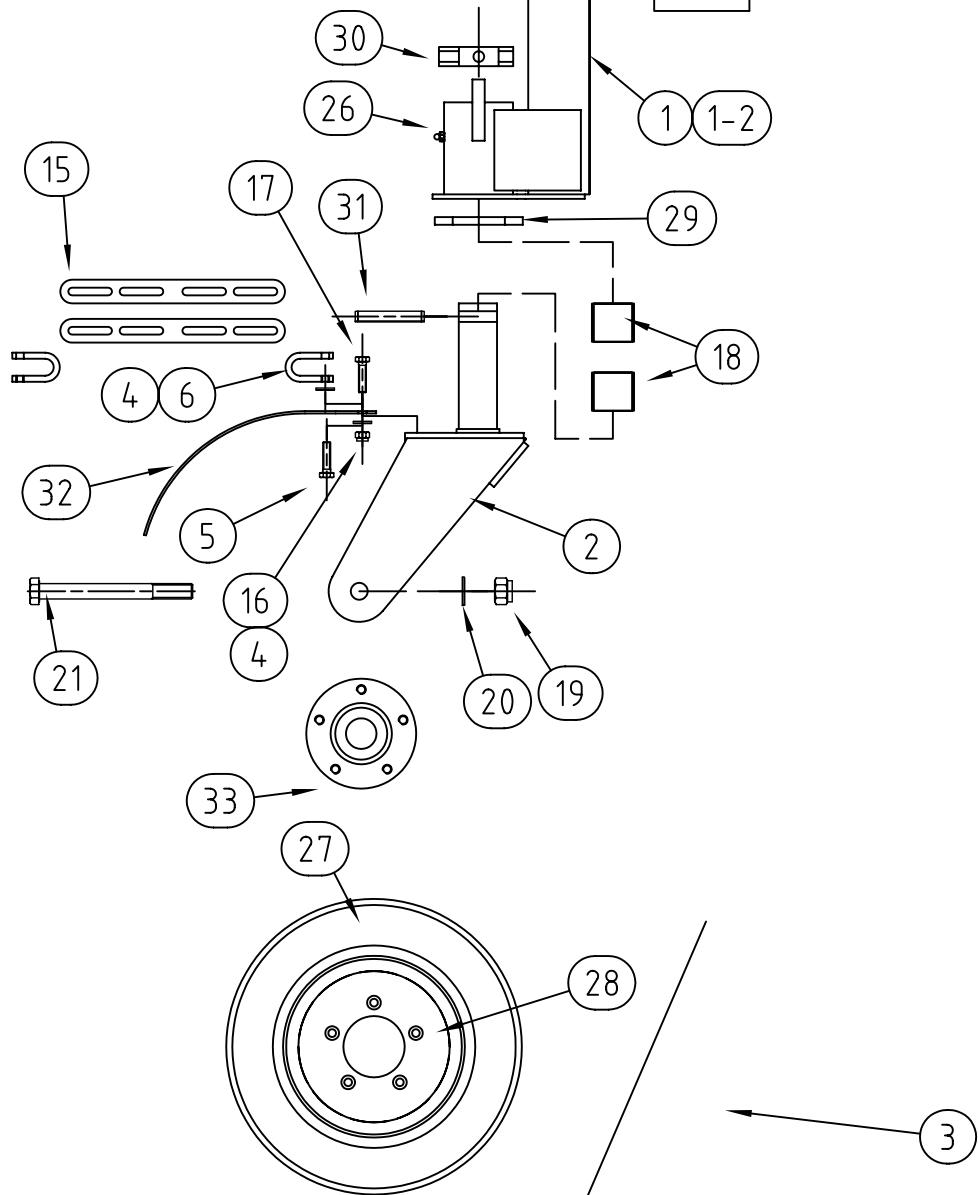

Hjulanordning

(Hjularr)

DB/DBK-95P

Reservdelista

Rak

337.6833-00

Vinklad

337.7078-94

M1

email: mahlers@mahlers.se

tel: 0624-20350

fax: 0624-200 50

www.mahlers.se

Fjäderanordning monterad för höger sida.
På vänster sida spegelvänd mont.

Reservdels lista

HJULARR. DB/DBK95-P