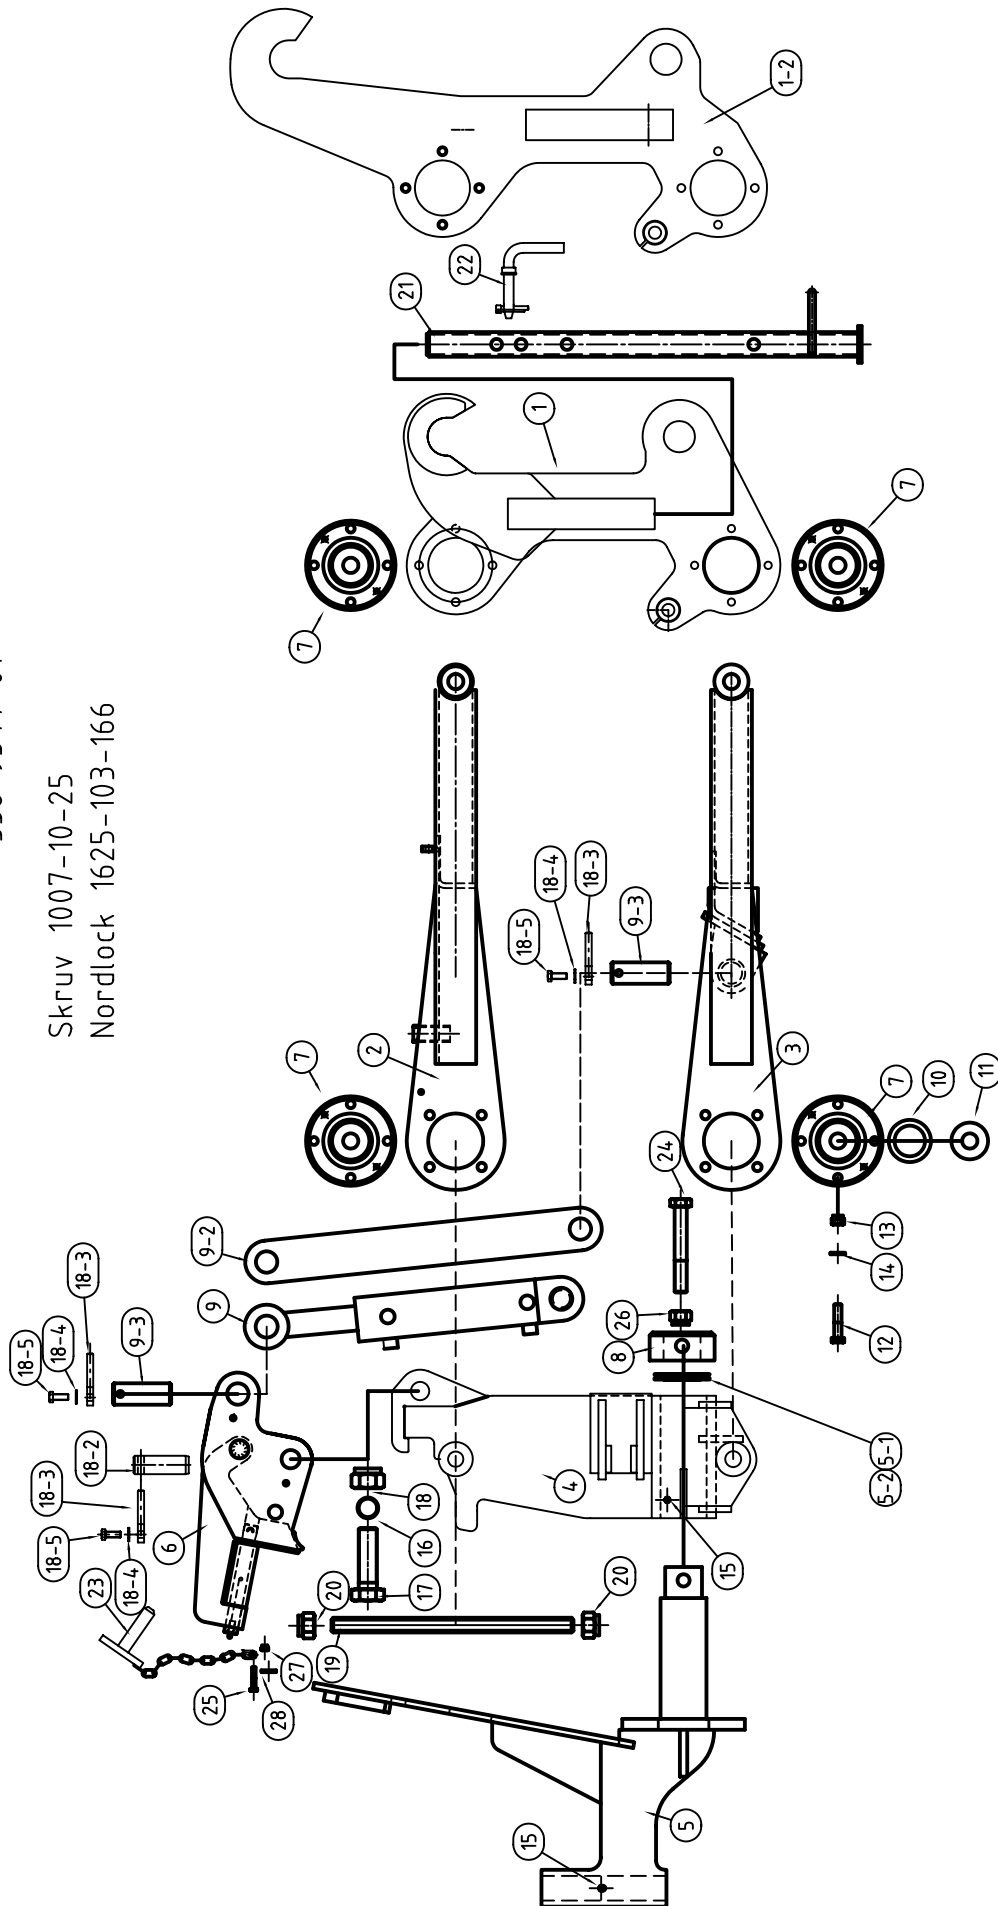

SKJUTGRIND DB/DBK 95-P

Lastbil / Hjulastare

Reservdelista

337.6912/7010

M1

email: mahlers@mahlers.se

tel: 0624-20350

fax: 0624-200 50

www.mahlers.se

Vridcylinder 908-0373-00V
908-0373-00H

Bult till cyl. 650-5913-02
336-9347-01

Skruv 1007-10-25
Nordlock 1625-103-166

Reservdels lista

Skjutgrind

Pos	Best.nr	Till grind	Detaljnamn	Antal
1	10004020	Bil	Bakre del	1
1-2		Hjullastare	Bakre del	1
2	10003487	Bil/Hjullast.	Länkarm övre	1
3	10004260	Bil/Hjullast.	Länkarm nedre	1
4	10007281	Bil/Hjullast.	Främre del för VV-85 / VV-95	1
5	10009992	Bil/Hjullast.	Nosdel för VV85 / VV95 inkl. shims o	1
5-1	10001060	Bil/Hjullast.	Glidbricka	1
5-2	10001212	Bil/Hjullast.	Shims för länklager	1
6	10004628	Bil/Hjullast.	Lyftarm	1
7	10002964	Bil/Hjullast.	Lagerhus $\varnothing$146/69H9x72	8
8	10005743	Bil/Hjullast.	Stoppring $\varnothing$106/60.2 L=46	1
9	70000014	Bil	Cylinder 80/50H SL 250	1
9-2	10003949	Hjullastare	Stag L585	1
9-3	10005965	Bil/Hjullast.	Axel $\varnothing$35h9x95	2
10	10001737	Bil/Hjullast.	Bussning $\varnothing$69/50x40 Slitan 70D	8
11	10001738	Bil/Hjullast.	Tryckbricka $\varnothing$60/25x5 slitan 95	8
12	60000028	Bil/Hjullast.	Skruv M6S M12x55 fzb 8.8	32
13	60000115	Bil/Hjullast.	Låsmutter M12 fzb kl8	32
14	60000142	Bil/Hjullast.	Bricka BRB 13x24 fzb HB200	32
15	50000023	Bil/Hjullast.	Smörjnippel M6 rak	3
16	10006192	Bil/Hjullast.	Glidlager $\varnothing$30/34 L=30	1
17	60000040	Bil/Hjullast.	Skruv M6S M30x100 fzv 8.8	1
18	60000104	Bil/Hjullast.	Låsmutter M30 6/8 fzb	1
18-2	10002199	Bil/Hjullast.	Bult $\varnothing$30x90 d10	1
18-3	10001210	Bil/Hjullast.	Låspinne $\varnothing$10 L85	1
18-4	60000148	Bil/Hjullast.	Nordlockbricka NL10	3
18-5	60000047	Bil/Hjullast.	Skruv M6S M10x25 fzb 8.8	1
19	10005243	Bil/Hjullast.	Dragstång M24x400	2
20	60000120	Bil/Hjullast.	Låsmutter M24 fzb kl8	4
21	10009088	Bil/Hjullast.	Stödben 40x40 L700	1
22	10002099	Bil/Hjullast.	Låspinne komplett	1
23	10005876	Bil/Hjullast.	Stickbult $\varnothing$20x80 med kedja	1
24	60000019	Bil/Hjullast.	Skruv M6S M20x140 fzb 8.8	1
25	10009087	Bil/Hjullast.	Skruv M6S M6x35 fzb 8.8	1
26	60000112	Bil/Hjullast.	Låsmutter M20 fzb kl8	1
27	60000119	Bil/Hjullast.	Låsmutter M6 fzb kl8	1
28	60000144	Bil/Hjullast.	Bricka BRB 6,4x12 fzb HB200	1