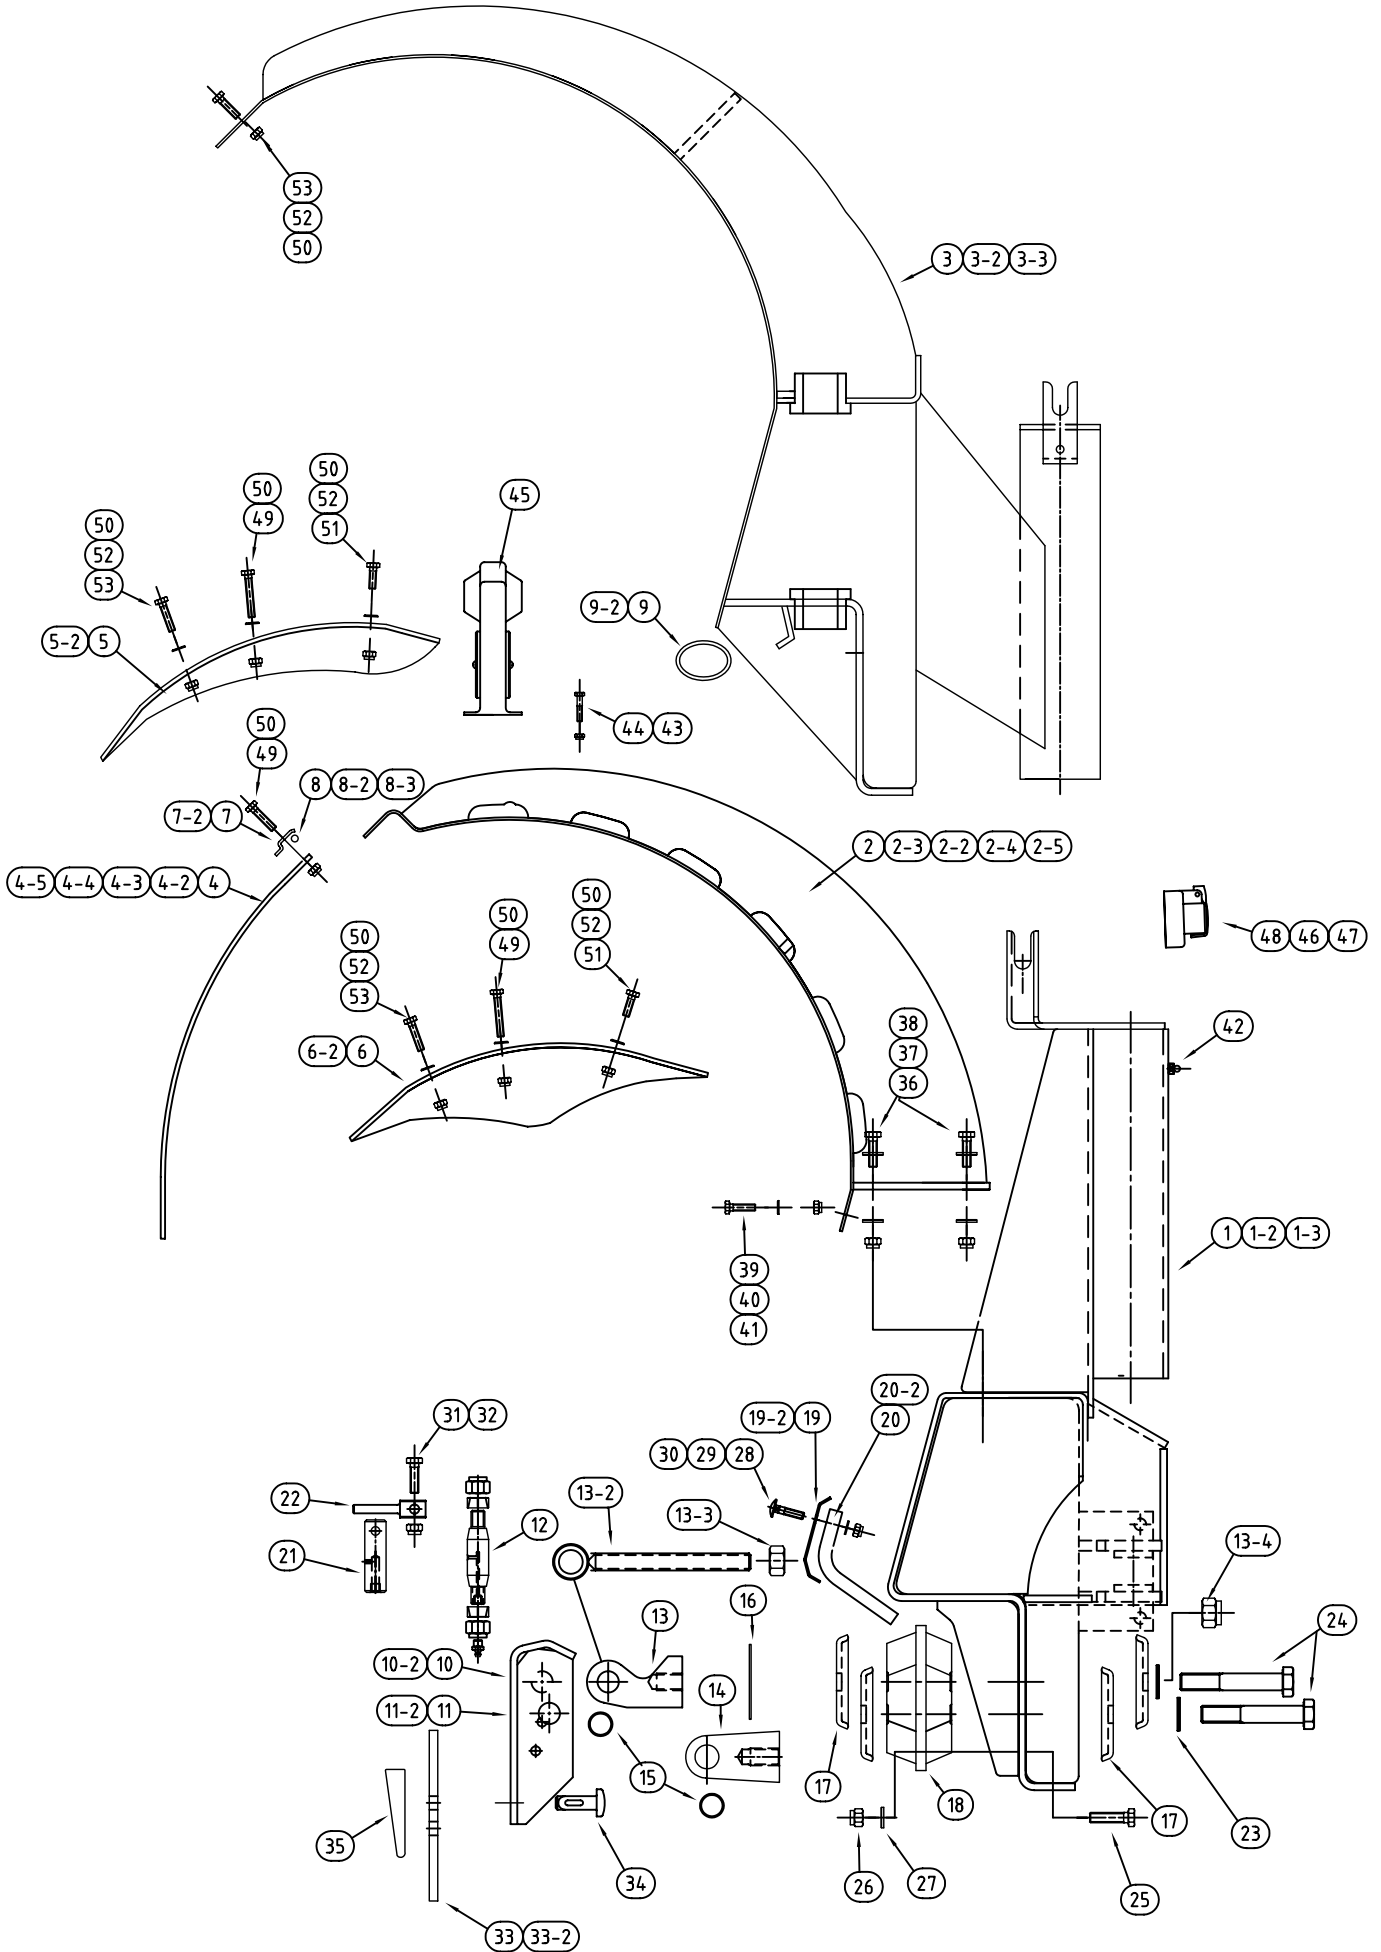

DIAGONALPLOG DB/DBK 95

KONISK OCH RAK PLOG

Reservdelista

DB-DBK 95

Utg.
M1

email: mahlers@mahlers.se

tel: 0624-20350

fax: 0624-200 50

www.mahlers.se

Reservdels lista

Pos	Best.nr	Till plog	Detaljnamn	Antal
1	337-7003-00	32	Stomme 32-P	1
1-2	337-6832-00	40	Stomme 40	1
1-3	10004261	36	Stomme undre del -36P	1
2	337-006-00	32R	Överdel 32P	1
2-2	337-6938-00	40R	Överdel 40 R	1
2-3	337-6851-00	40K	Överdek 40 K	1
2-4	337-6783-00	36R	Överdel 36 R	1
2-5	10004465	36K	Överdel konisk	1
3		36R	Plogblad 36R	1
3-2		36K	Plogblad 36K	1
3-3		46R	Plogblad 46R	1
4	337-7025-01	32R	Stänkskydd 32R	1
4-2	337-6936-00	40R	Stänkskydd 40R	1
4-3	337-6942-01	40K	Stänkskydd 40K	1
4-4	336-9930-01	36R	Stänkskydd 36R	1
4-5	337-5129-01	36K	Stänkskydd 36K	1
5	337-6942-03	40K	Stänkskydd Vänster	1
5-2	10003377	36K	Stänkskydd Vänster	1
6	337-6942-02	40K	Stänkskydd Höger	1
6-2	10003826	36K	Stänkskydd Höger	1
7	10006344	32/36/40	Klämbricka	
7-2	337-5188-01	36	Fästjärn 36-1	1
8		32R	Stång till stänkskydd (Metervara)	1x2,5
8-2		40R	Stång till stänkskydd (Metervara)	2x1,6
8-3		40K	Stång till stänkskydd (Metervara)	2x1,98
9	10001771	36	Tätningsslang, gummi ø57	3,7
9-2	10001771	40	Tätningsslang, gummi ø57	4,6
10	10006209	32/40	Skärhållare L790 för tapp	4/5
10-2	10002905	32/40	Skärhållare L790 för exp.axel	4/5
11	uttgått	36	Skärhållare 915 för tapp	4
11-2	10001069	36	Skärhållare L910 för exp.axel	4
12	10001613	32/36/40	Exp.axel f.skärhållare	
13	10001778	32/36/40	Övre fjäderbult fast m bussning	
13-2	10001888	32/36/40	Fjäderbult ställbar, inkl.bussning	
13-3	60000110	32/36/40	Mutter M6M M20 fzb kl 8	
13-4	60000112	32/36/40	Låsmutter M20 fzb kl8	
14	10001783	32/36/40	Nedre fjäderbult fast m.bussning	
15	10001019	32/36/40	Glidbussning WB800 25x20	
16	10002184	32/36/40	Tryckbricka ø88x35 T2	
17	10001889	32/36/40	Bricka skålad och elförzinkad	
18	10001042	32/36/40	Gummifjäder	
19	10005994	32/40	Stödskena T2 L790	
19-2	10006018	36	Stödskena T2 L910 f underdel	
20	10002043	32/40	Gummitätning L790	
20-2	10006220	36	Gummitätning L910	4
21	10005634	32/36/40	Axel ø25 L=85, fjäderkassett	
22	10001210	32/36/40	Låspinne ø10 L85	
23	60000151	32/36/40	Nordlockbricka NL20	
24	60000015	32/36/40	Skruv M6S M20x120 fzb 8.8	
25	60000068	32/36/40	Skruv M6S M12x40 fzb 8.8	
26	60000115	32/36/40	Låsmutter M12 fzb kl8	
27	60000142	32/36/40	Bricka BRB 13x24 fzb HB200