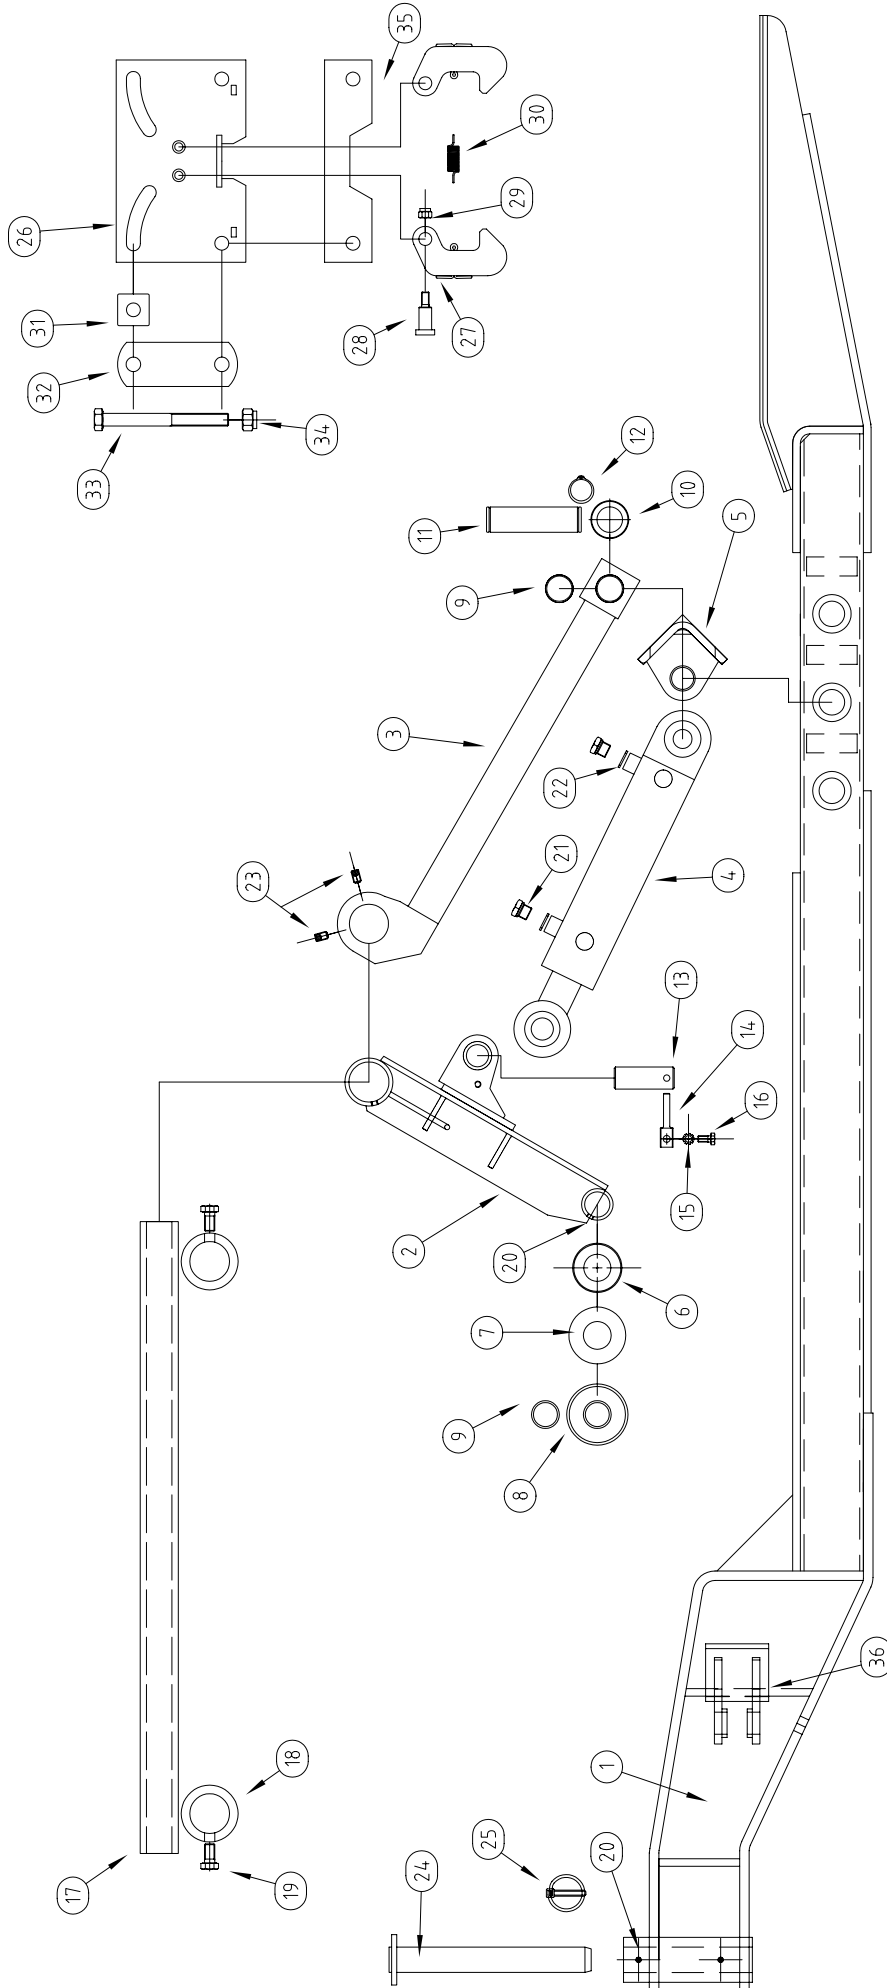

DB/DBK95

Plogram med framaxelfäste

Reservdelista

DB/DBK95

M1

email: mahlers@mahlers.se

tel: 0624-20350

fax: 0624-200 50

www.mahlers.se

Reservdels lista

Plogram med framaxelfäste

Pos	Best.nr	Detaljnamn	Antal
1	337-6867-00	Plogram	1
2	336-9959-00	Lyftarm	1
3	10005708	Stag med bussningar och skruv	2
4	908-0372-00	Hydraulcylinder	1
5	10005133	Fäste L410 f plogram	1
6	1619-43-80	Bricka BRFB 43x80 fzv	2
7	10001507	Glidbricka WB800 90x44x2,5	2
8	10003228	Stödrulle ø97/44E9x30	2
9	10001747	Glidlager WB800 ø40 L30	4
10	10002013	Bricka 40.5X58X4	4
11	10002012	Axel ø40H9x150 f plogram	2
12	10002014	Spårring SGA 40	4
13	10005965	Axel Ø35h9x95 2324-02	2
14	10001210	Låspinne ø10 L85	2
15	60000148	Nordlockbricka NL10	2
16	60000056	Skruv M6S M10x20 fzb 8.8	2
17	808-0123-00	Rör 60.3x10x1000	1
18	10005570	Stoppring ø90/63x35 M16	2
19	1007-16-25	Skruv M6S	2
20	50000023	Smörjnippel M6 rak	5
21	10002254	Plugg 1/2"utv	2
22	10001484	Tredobricka 1/2"	2
23	1107-12-20	Stoppskruv T6SS	4
24	10001786	Axel ø40x320	1
25	60000172	Ringsprint 10x60	1
26	10005854	Fästplåt 320x205, axelfäste	1
27	10004394	Låshake exkl. saxpinne	2
28	10005744	Bult M12/ø20M7 L68 (framaxelfäste)	2
29	60000115	Låsmutter M12 fzb kl8	2
30	10004740	Fjäder	1
31	10005686	Bricka fyrkant, 50x50x8	2
32	10005996	Länk T12 L190, framaxelfäste	2
33	10006640	Skruv M20, special	4
34	60000112	Låsmutter M20 fzb kl8	4
35	10005821	Mellanlägg, framaxelfäste	2
36	336-8637-00	Fäste för svetsning	3