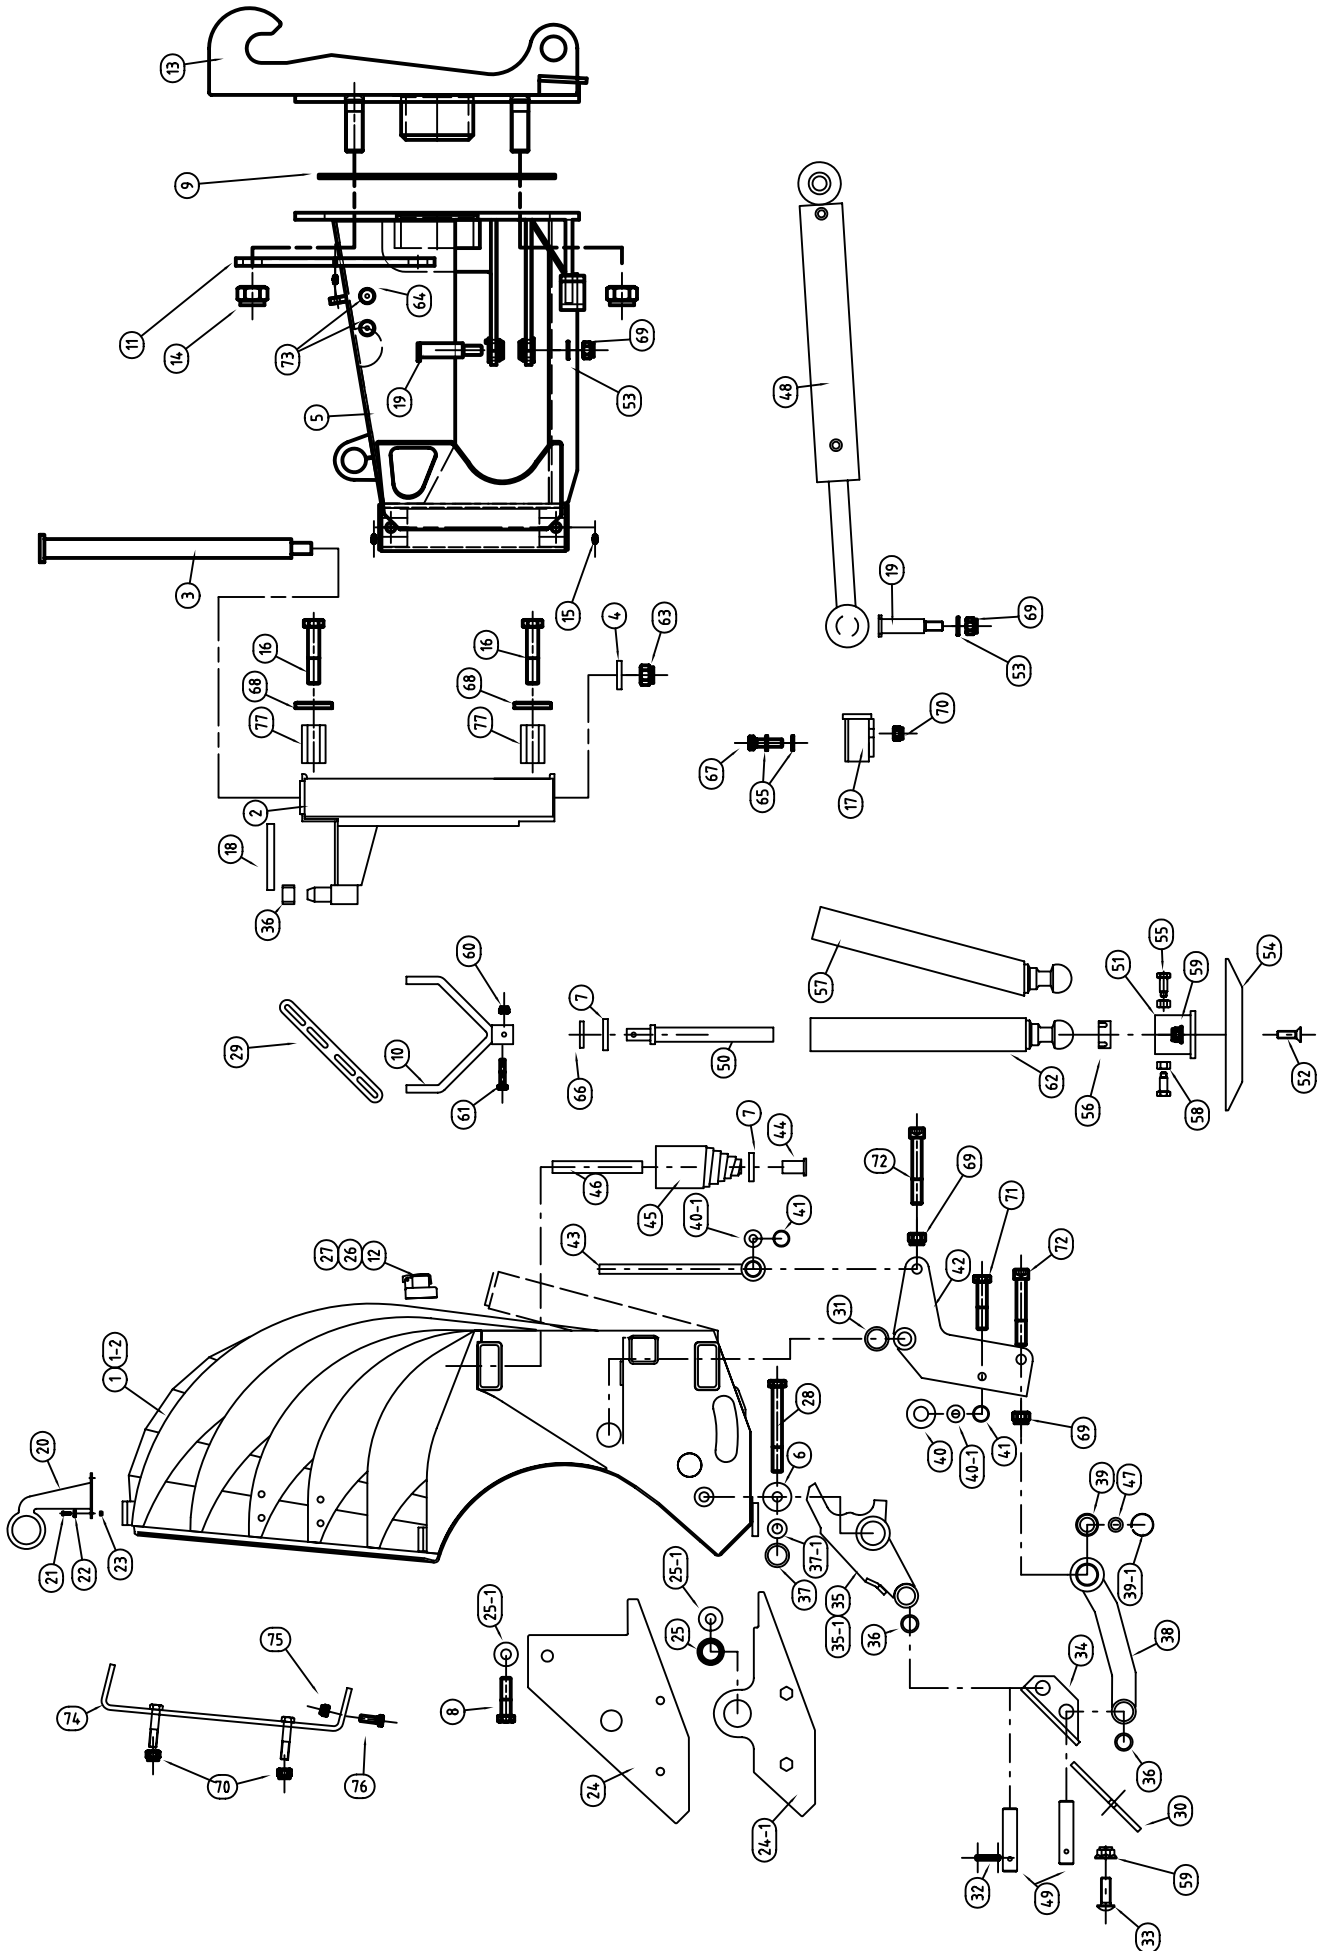

Reservdels lista

Sverigeplög

Pos	Best.nr	Detaljnamn	3,2 Ant/plog	4,0 Ant/plog
1	10003806	Plogmantel 3,2 konisk	1	0
1-2	10004044	Plogmantel 4,0 konisk	0	1
2	10004647	Infästnings ram 320	1	0
3	10005026	Centrumaxel	1	1
4	60000143	Bricka BRB 26x45 fzb HB200	1	1
5	10004789	Skjutgrind Lucksta	1	1
6	10006206	Tallriksfjäderbricka ø60x20,5x2,5	16	20
7	60000130	Bricka TBRSB 26x65 fzb	10	12
8	60000011	Skruv M6S M20x70 fzb 8.8	2	2
9	10005709	Glidbricka med två hål	2	2
10	10001933	Vev för spindel	2	2
11	60000146	Bricka BRFB 40x68 fzv HB200	4	4
12	80000003	3-pol stickdosa	1	1
13	10004788	Vridskiva Stora-BM	1	1
14	60000105	Locking M36 6/8 fzb	4	4
15	50000023	Smörjnippel M6 rak	2	2
16	60000009	Skruv M24x120 8.8 fzb	8	0
17	10005369	Mekanisk ändlägesstopp 3,2	1	0
18	10001036	Glidplatta	3	3
19	10001898	Cylindertapp	4	4
20	80000002	Pos.ljus sats kompl. (röd+vit)24V	2	2
21	60000038	Skruv M6S M6x30 fzb 8.8	4	4
22	60000144	Bricka BRB 6,4x12 fzb HB200	4	4
23	60000119	Låsmutter M6 fzb kl8	4	4
24	10001954	Slitplåt större	2	2
24-1	10001955	Slitplåt yttre	4	4
25	10001958	Expander hylsa	2	2
25-1	10005132	Bricka till expanderhylsa	4	4
26	60000152	Skruv MRX M5x35 POZ fzb 4.8	3	3
27	10007234	Låsmutter M5 kl 6/8 fzb	3	3
28	60000024	Skruv M6S M20x180 fzb 8.8	8	10
29	50000013	Gummistropp 290mm 4-sträck	2	2
30	10001296	Plana stål 200x10x792	4	5
31	10001883	Glidlager ø45/50 L40	8	10
32	10001953	Fjädrande rörpinne FRP ø8x55	16	20
33	10002195	Skruv M16x45 KH 8.8	12	15
34	10001956	Skärhållare L792 mm, Sverigeplög	4	5
35-1	10001972	Länk vänster	4	5
35	10001971	Länk höger	4	5
36	10000372	Oilonbussning	16	20
37	10001969	Oilonbussning 50/40-78	8	10
37-1	10005776	Axel ø40x20.5 L=80	8	10
38	10001899	Tryckstag	8	10
39	10006264	Ledlager GE 30 ES	8	10
39-1	10005083	Spårring SGH 48	8	10
40	10005775	Tryckrulle	8	10
40-1	10006113	Distansrör Ø30x5 L=50	16	20
41	10006325	Glidlager ø30/34 L=20, Glycodur	32	40
42	10005319	Brygga	4	5
43	10005665	Tryckstång	8	10
44	10006086	Bussning	8	10