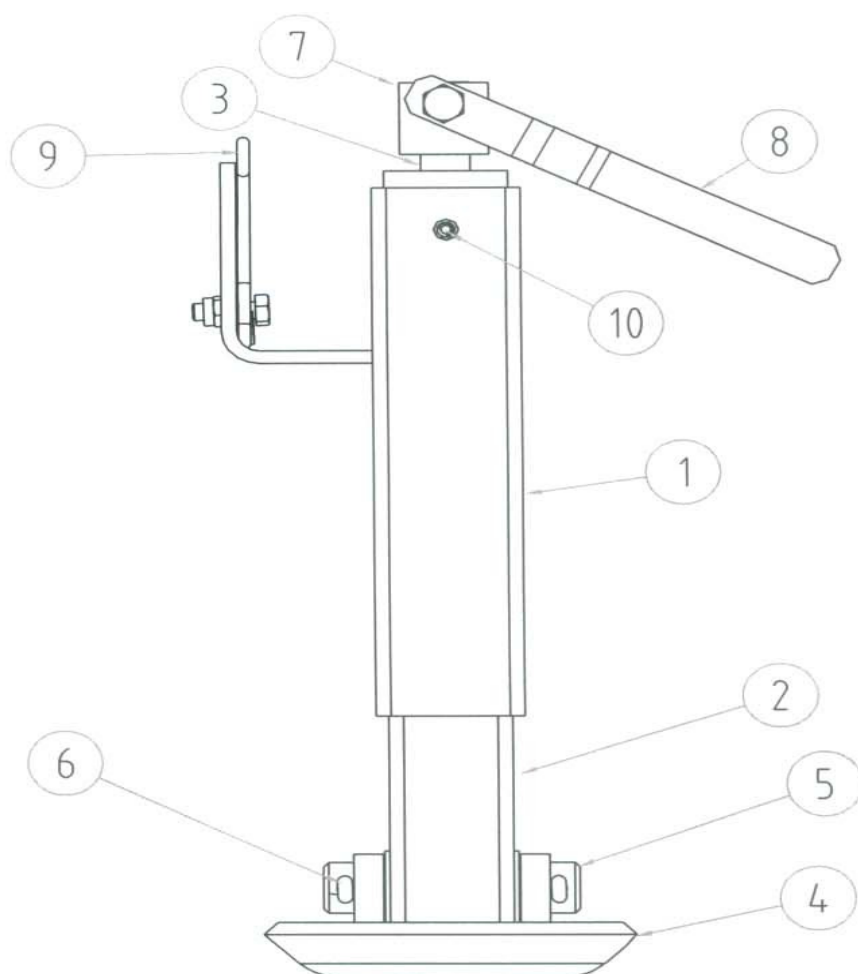

Medanordning Art.nr: 10006772

nr.	Artikelkod	Benämning 10006772	Antal
2	10002718	Innerhylsa VB 200	1
3	10001827	Spindel-medanordning-drivex	1
5	10002719	Sprint slitsko VB 200	1
4	10002546	Slitsko ø200 T15 VB 170-200	1
1	10006788	Ytterhylsa Medan VP20	1
7	10001829	Vevhylsa-medanordning-drivex	1
8	10001830	Vev-medanordning-drivex	1
9	10001835	Låsfjäder	1
10		Smörjnippel Rak M6	1