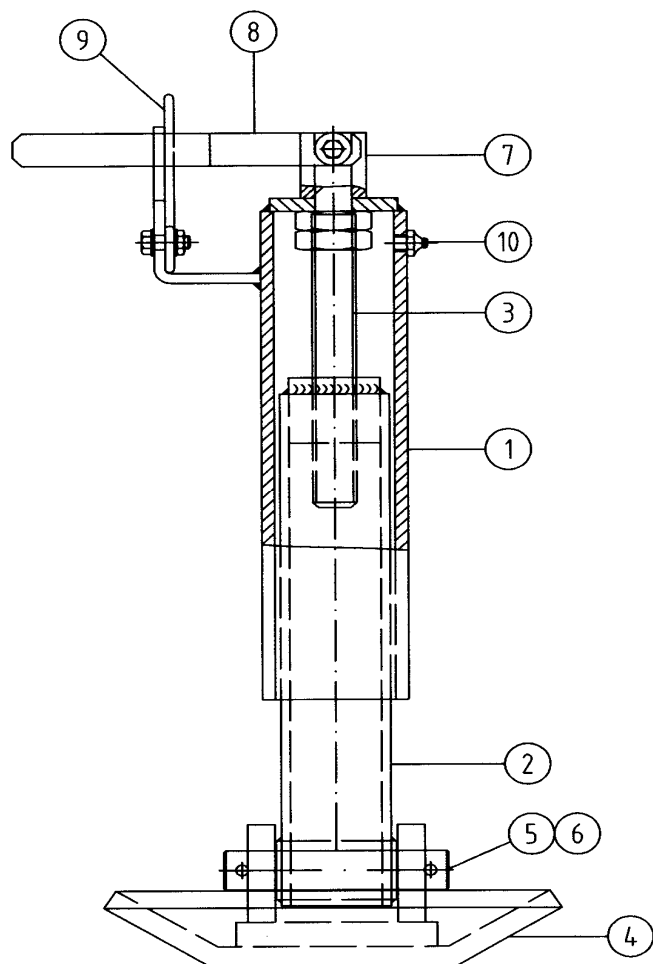

## Reservdelista 10006674 Medanordning

nr	Artikelkod	Benämning	Antal
1	10002642	Ytterhylsa Medan.	1
2	10001826	Innerhylsa-medanordning-drivex	1
3	10001827	Spindel-medanordning-drivex	1
4	10001831	Slitsko-medanordning-Drivex	1
5	10001828	Axel-medanordning-drivex	1
6	10006598	Saxpinne, slitsko	2
7	10001829	Vevhylsa-medanordning-drivex	1
8	10001830	Vev-medanordning-drivex	1
9	10001835	Låsfjäder	1
10		Smörjnippel 1/8"	1